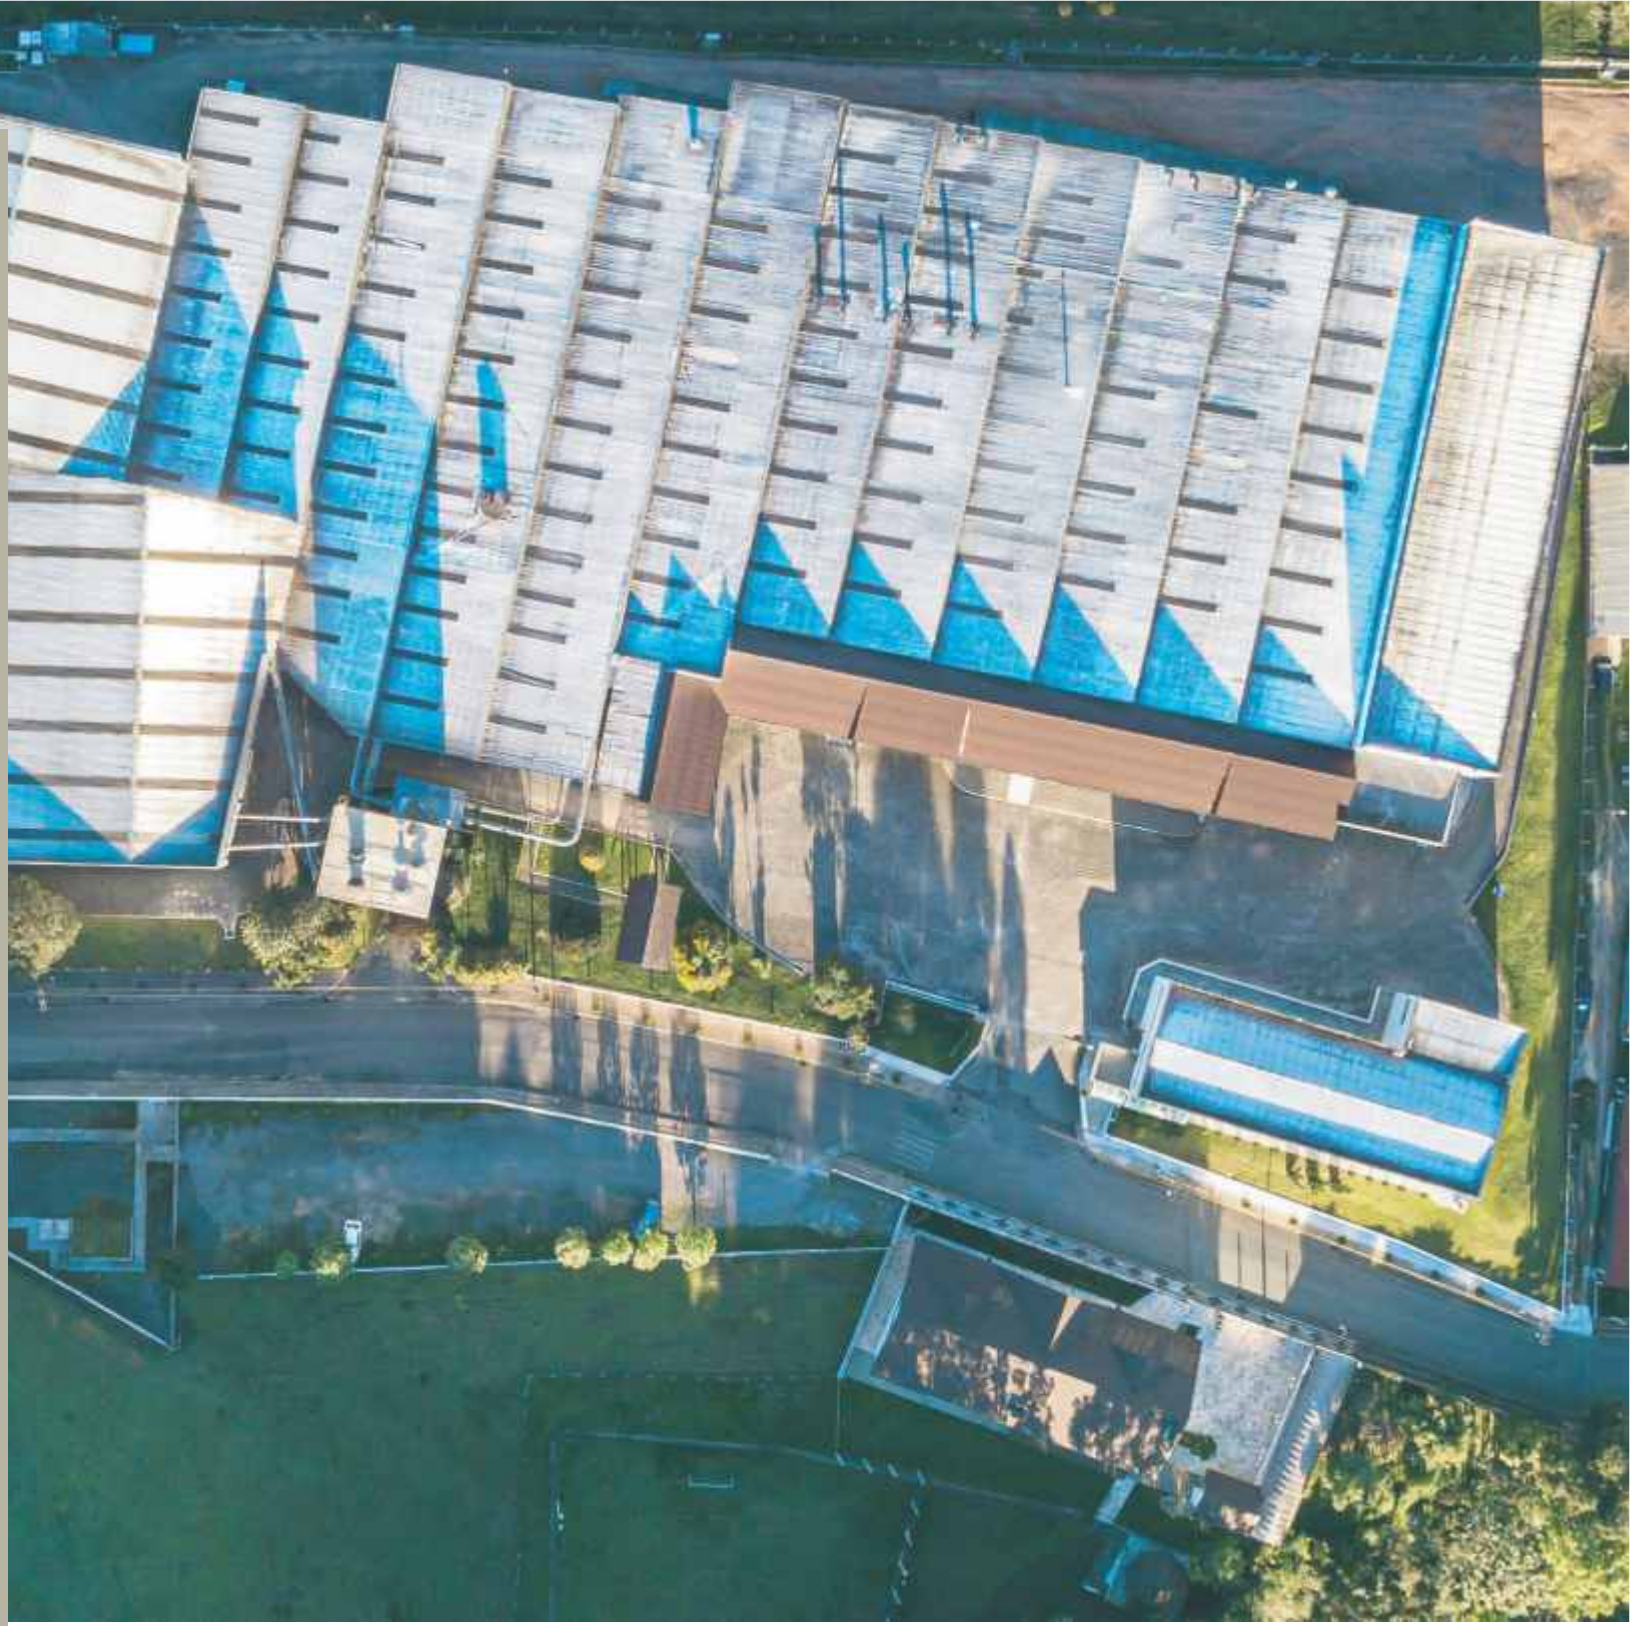

2019

Peça exposta no ambiente do Casa Park, Brasília

JAMES

— DESDE 1972 —

Sobre a Móveis James

Há 48 anos no mercado, a Móveis James possui uma estrutura de 16 mil m² de área construída em São Bento do Sul (SC), onde produz móveis para o mercado nacional e internacional, atuando em países como Estados Unidos, Europa, África e América do Sul. A indústria se destaca no setor moveleiro com produtos de alto padrão para salas de estar, salas de jantar, complementos e mobiliário corporativo com projetos exclusivos; seu ponto forte são os móveis elaborados com madeira maciça e materiais diferenciados (como palhas, cobre, couro, etc) que seguem as principais tendências do setor.