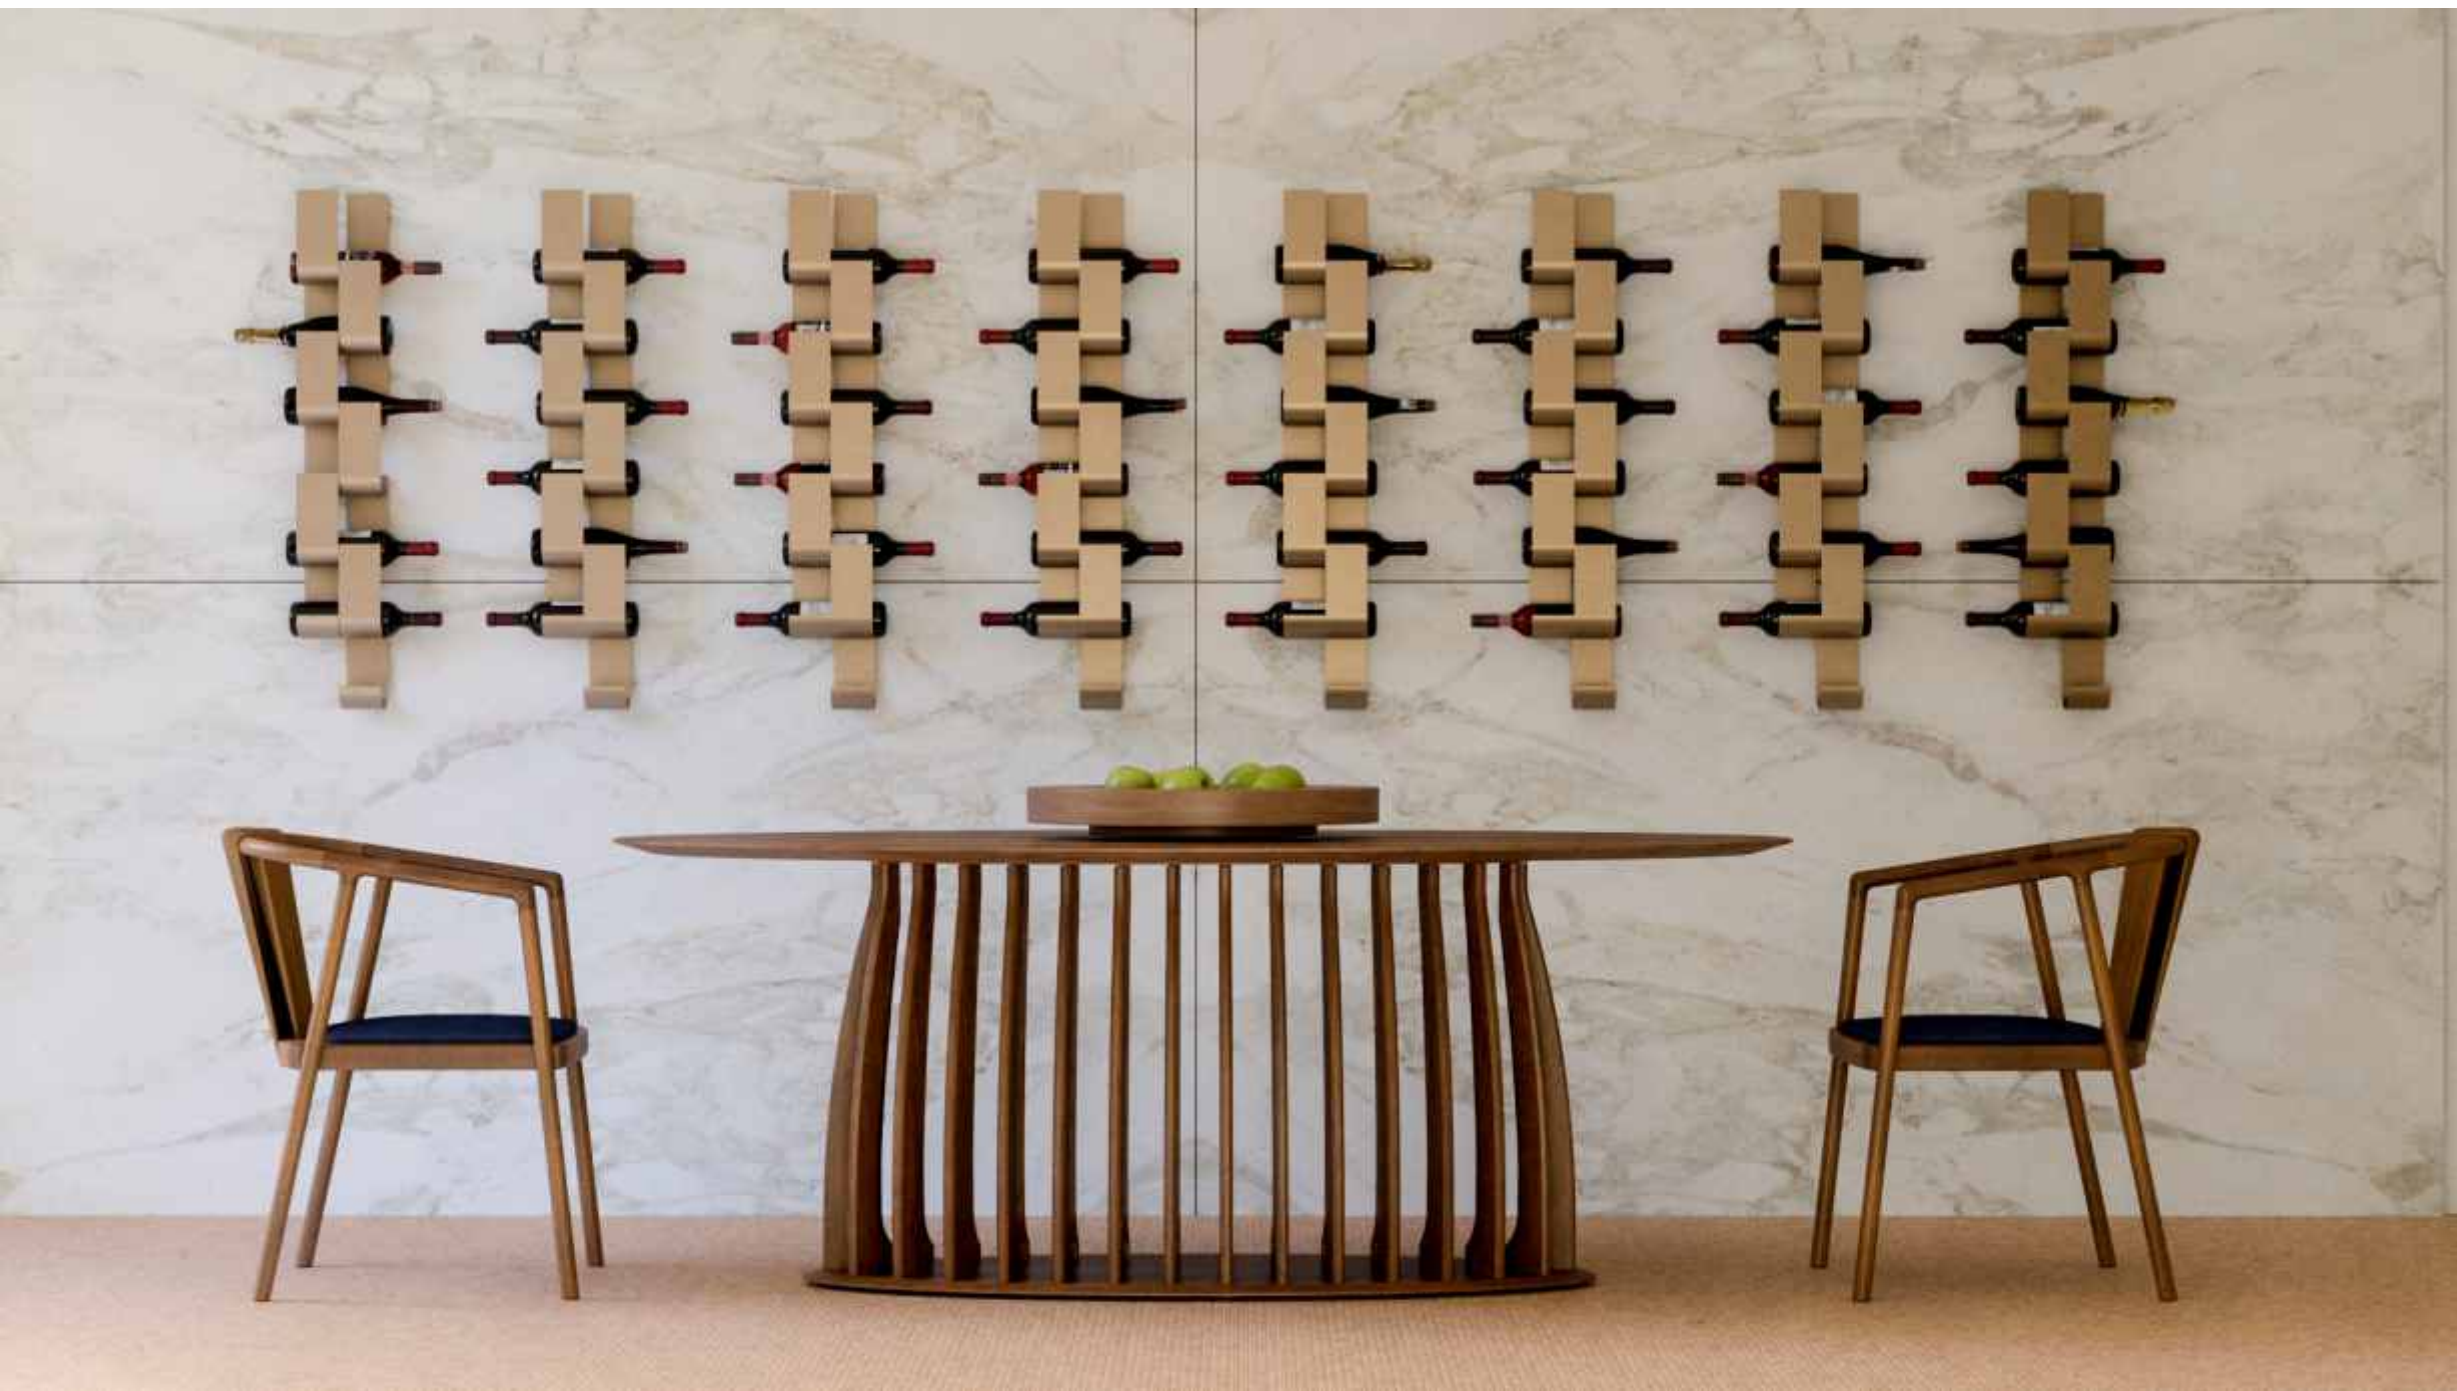

GARRAFAS

MEDIDAS

16 X 167 X 9cm

GOLD
AWARD
2021

JAMES
- MÓVEIS E ESTILO -

Adega CACHO

A adega Cacho é um produto para quem aprecia vinhos e deseja guardá-los com estilo. Inspirada nos cachos de uva e nas esculturas neoconcretistas de Franz Weissmann.

A adega Cacho se apresenta com 2 tamanhos, que podem ser utilizados individualmente ou em conjunto, atendendo diferentes perfis de consumo.

Premiada em 2021 no iF Design Awards com o prêmio iF Gold a adega encantou a todos: “Uma prateleira de vinhos modular montada na parede que pode facilmente ser confundida com uma obra de arte”, “casamento ideal entre o funcional e o estético” foram algumas das expressões do júri do iF em seu parecer sobre a Adega Cacho.

“Este design fabuloso pode animar sala de jantar.”

Adega
CACHO

A adega Cacho é um produto para quem aprecia vinhos e deseja guardá-los com estilo. Inspirada nos cachos de uva e nas esculturas neoconcretistas de Franz Weissmann.