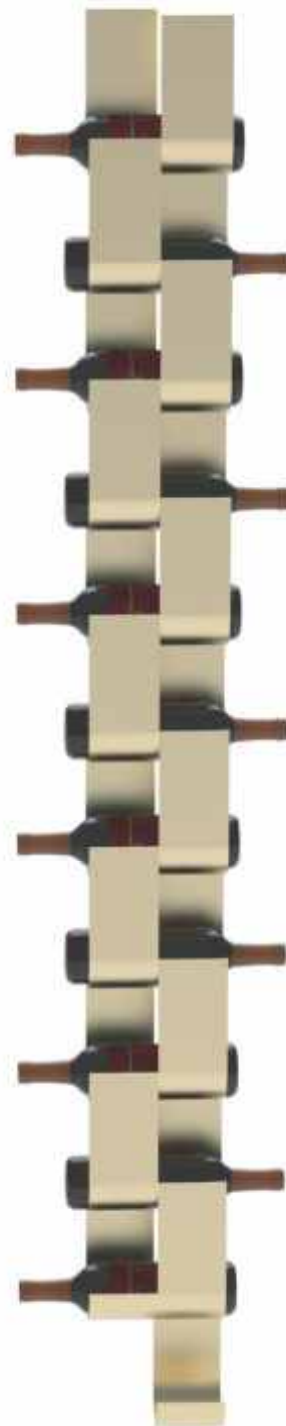

Adega

CACHO

GOLD
AWARD
2021

Novas
CORES

Cor
DOURADO

Cor
GRAFITE

Cor
CORTEN

Cor
PRETO

TAMANHOS

VERSÃO P

6

GARRAFAS

MEDIDAS

16 X 99 X 9cm

VERSÃO G

11

GARRAFAS

MEDIDAS

16 X 167 X 9cm

GOLD
AWARD
2021

JAMES
- MÓVEIS E ESTILO -

Adega CACHO

A adega Cacho é um produto para quem aprecia vinhos e deseja guardá-los com estilo. Inspirada nos cachos de uva e nas esculturas neoconcretistas de Franz Weissmann.

A adega Cacho se apresenta com 2 tamanhos, que podem ser utilizados individualmente ou em conjunto, atendendo diferentes perfis de consumo.

Premiada em 2021 no iF Design Awards com o prêmio iF Gold a adega encantou a todos: “Uma prateleira de vinhos modular montada na parede que pode facilmente ser confundida com uma obra de arte”, “casamento ideal entre o funcional e o estético” foram algumas das expressões do júri do iF em seu parecer sobre a Adega Cacho.