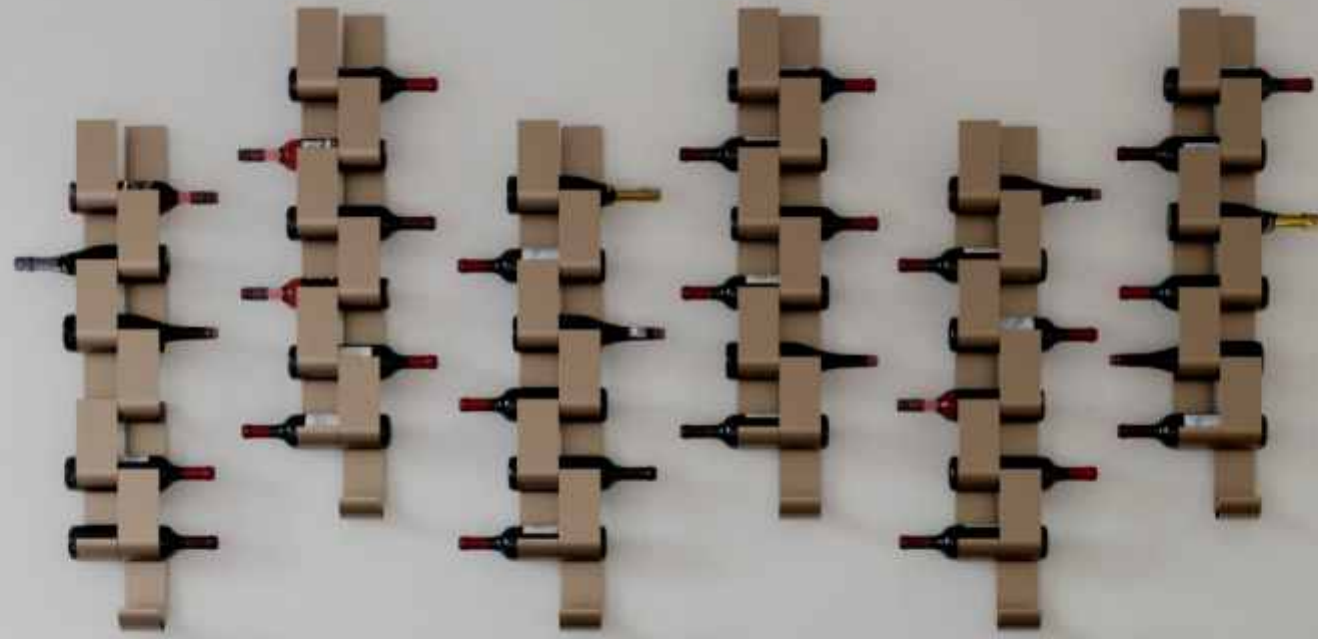

A adega Cacho se apresenta com 2 tamanhos, que podem ser utilizados individualmente ou em conjunto, atendendo diferentes perfis de consumo.

Premiada em 2021 no iF Design Awards com o prêmio iF Gold a adega encantou a todos: “Uma prateleira de vinhos modular montada na parede que pode facilmente ser confundida com uma obra de arte”, “casamento ideal entre o funcional e o estético” foram algumas das expressões do júri do iF em seu parecer sobre a Adega Cacho.

**GOLD
AWARD
2021**

O que o juri do maior prêmio alemão de design falou sobre a adega:

“Este é o casamento ideal entre o funcional e o estético!”

“uma prateleira de vinhos modular montada na parede que pode facilmente ser confundida com uma obra de arte.”

“Este design fabuloso pode animar sala de jantar.”

Adega
CACHO

A adega Cacho é um produto para quem aprecia vinhos e deseja guardá-los com estilo. Inspirada nos cachos de uva e nas esculturas neoconcretistas de Franz Weissmann.