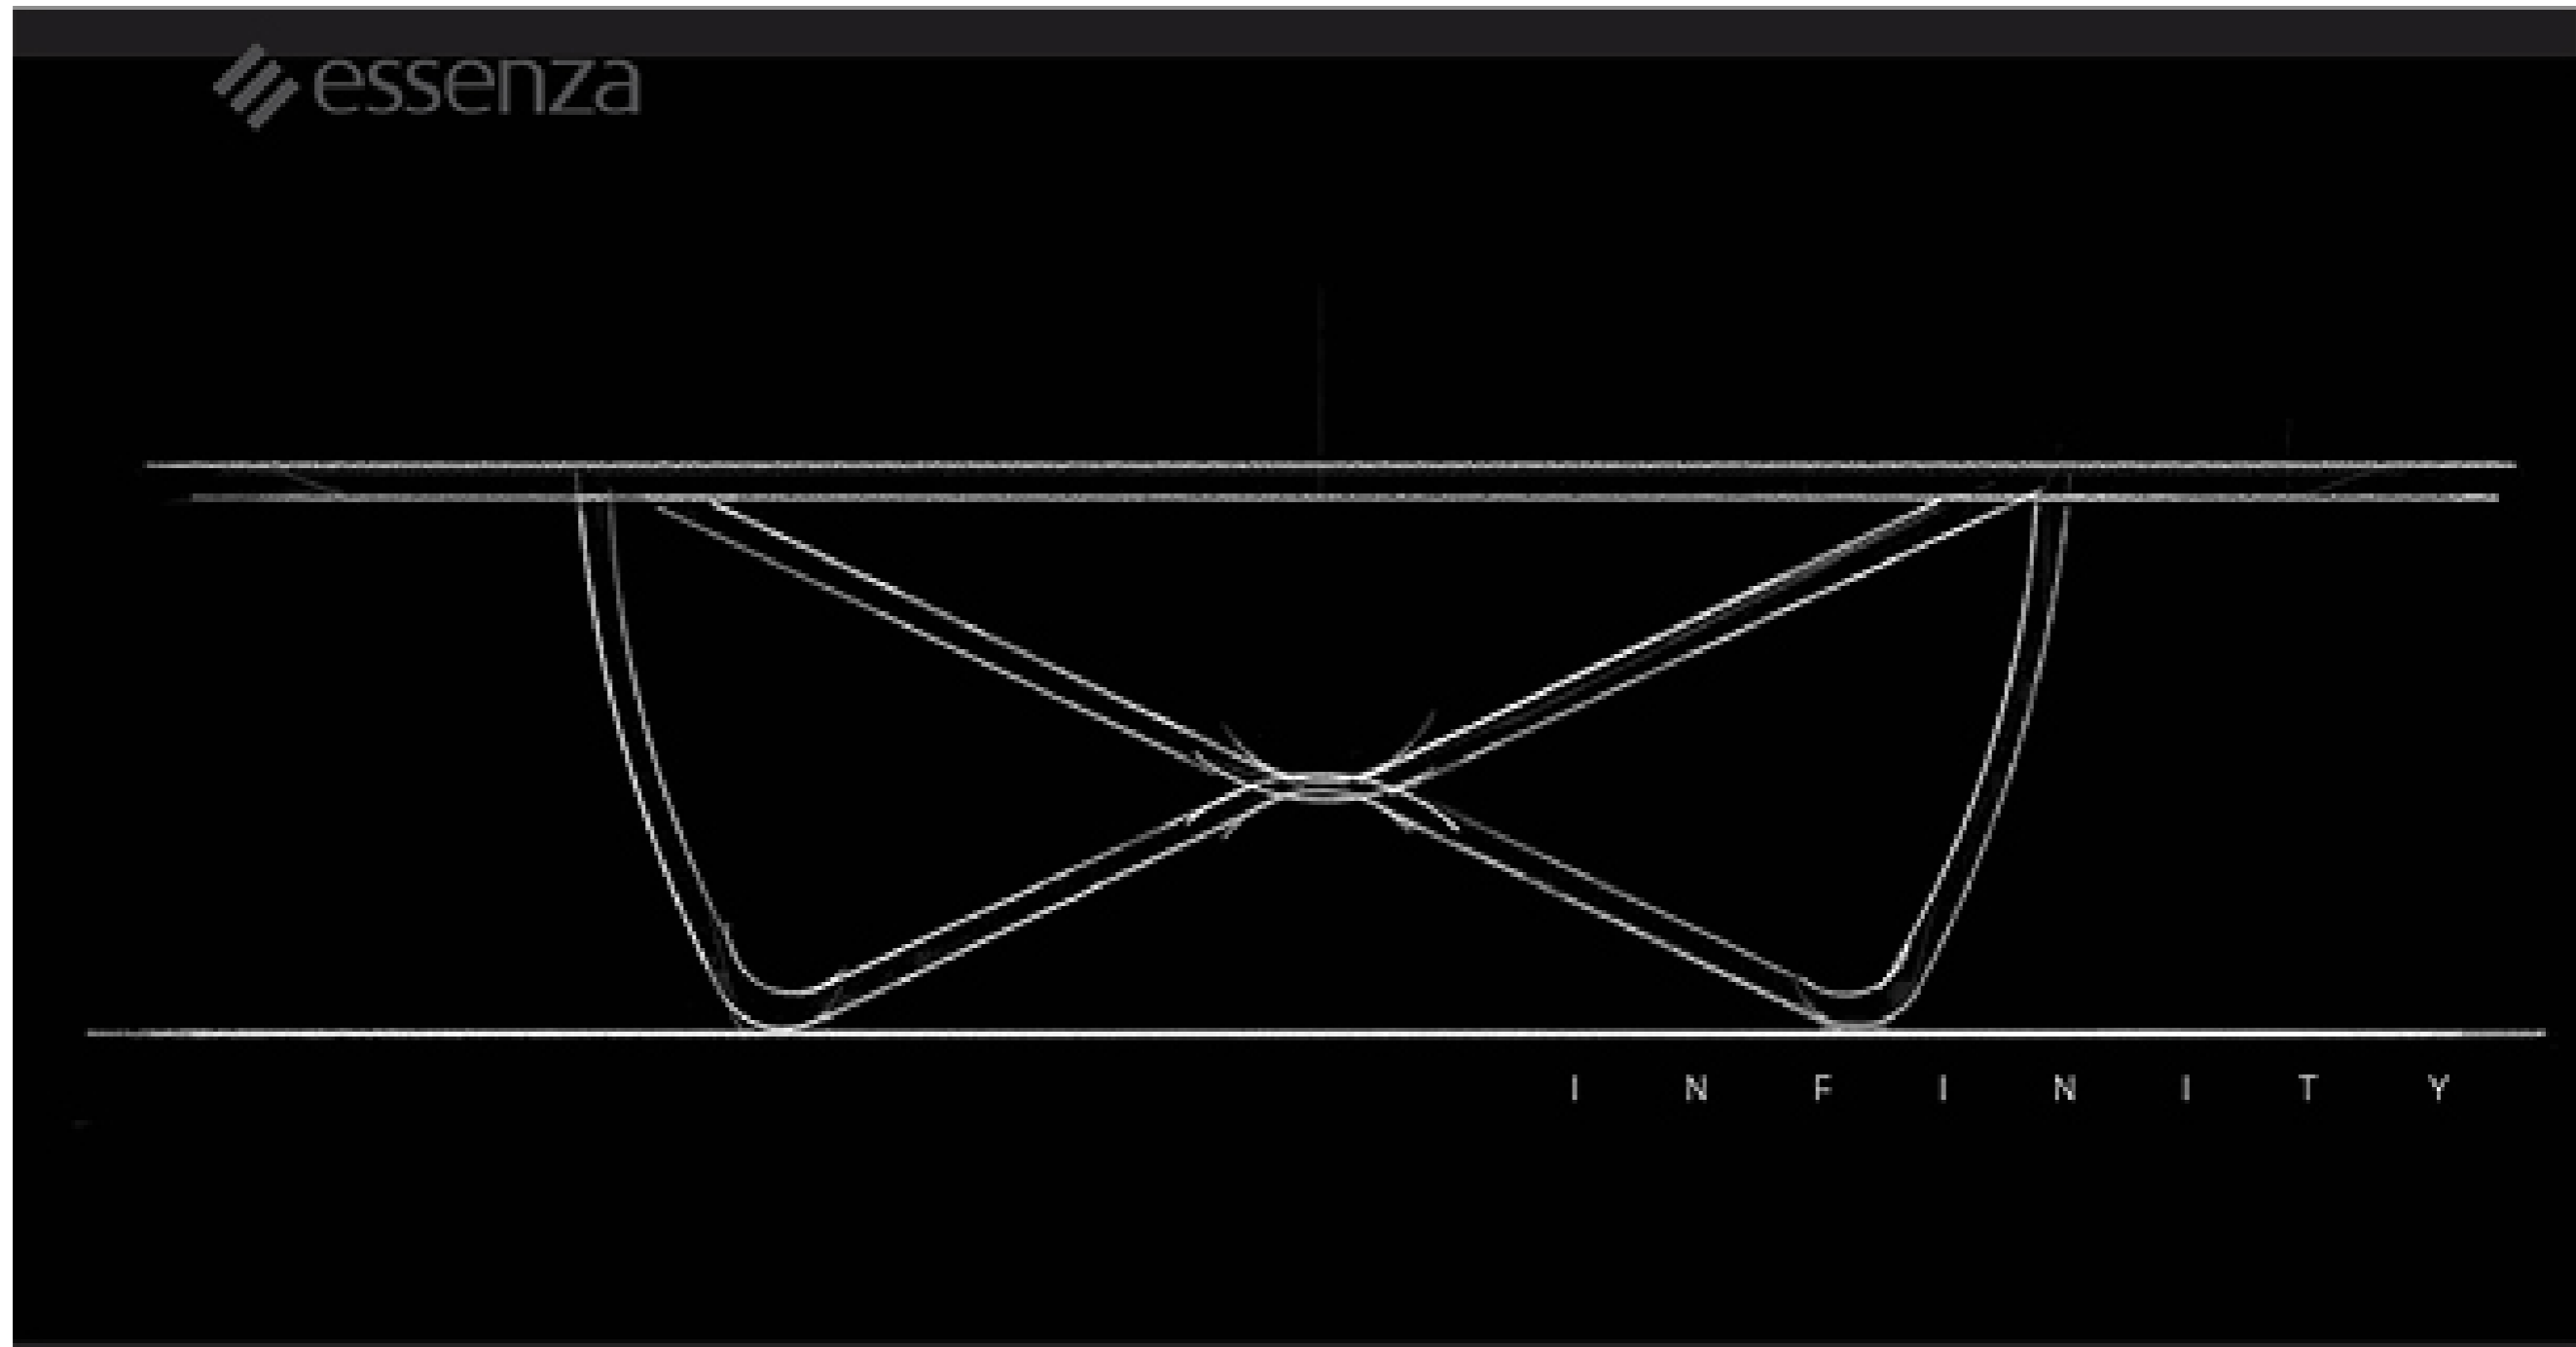

Mesa de Jantar Infinity

de Paulo Sartori

ESSENCIA UNICA