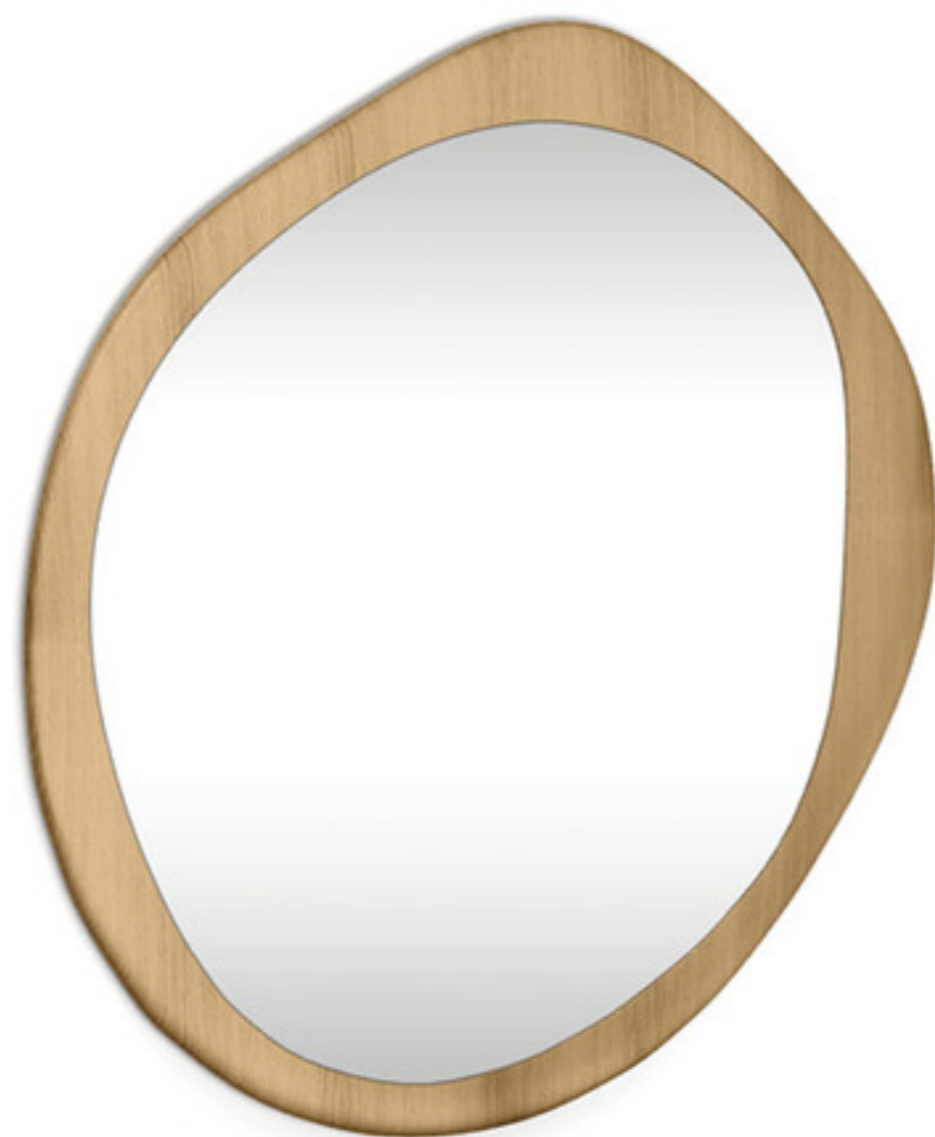

de Paulo Sartori

ESSENZIA UNICA

Espelho kyoto

de Paulo Sartori

ESSENZIA UNICA

Espelho Lagos

de Studio Essenza

C	P	A
1200	1200	25 mm
1600	1200	25 mm