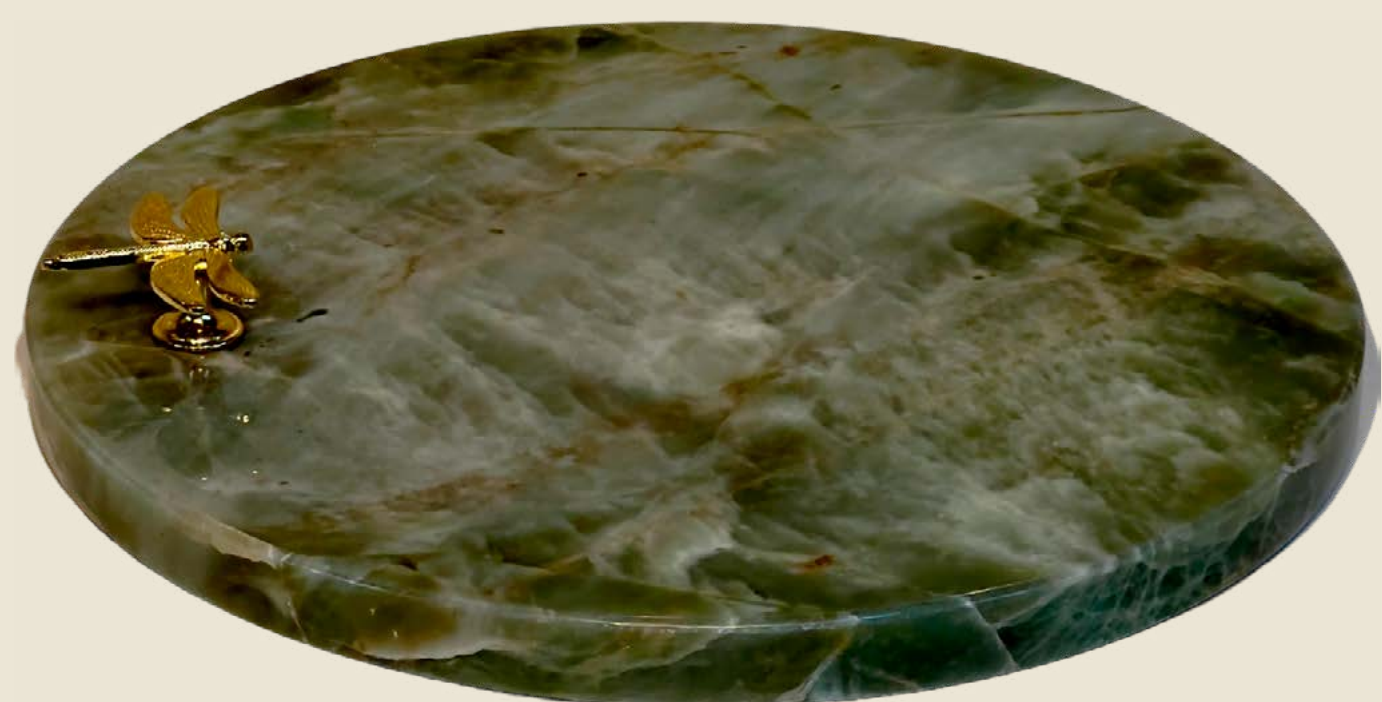

QUARTZITO VERDE ESMERALDA

Pegador Libélula

ø 30 cm
MEPO-15-QVE

ø 36 cm
MEPO-16-QVE