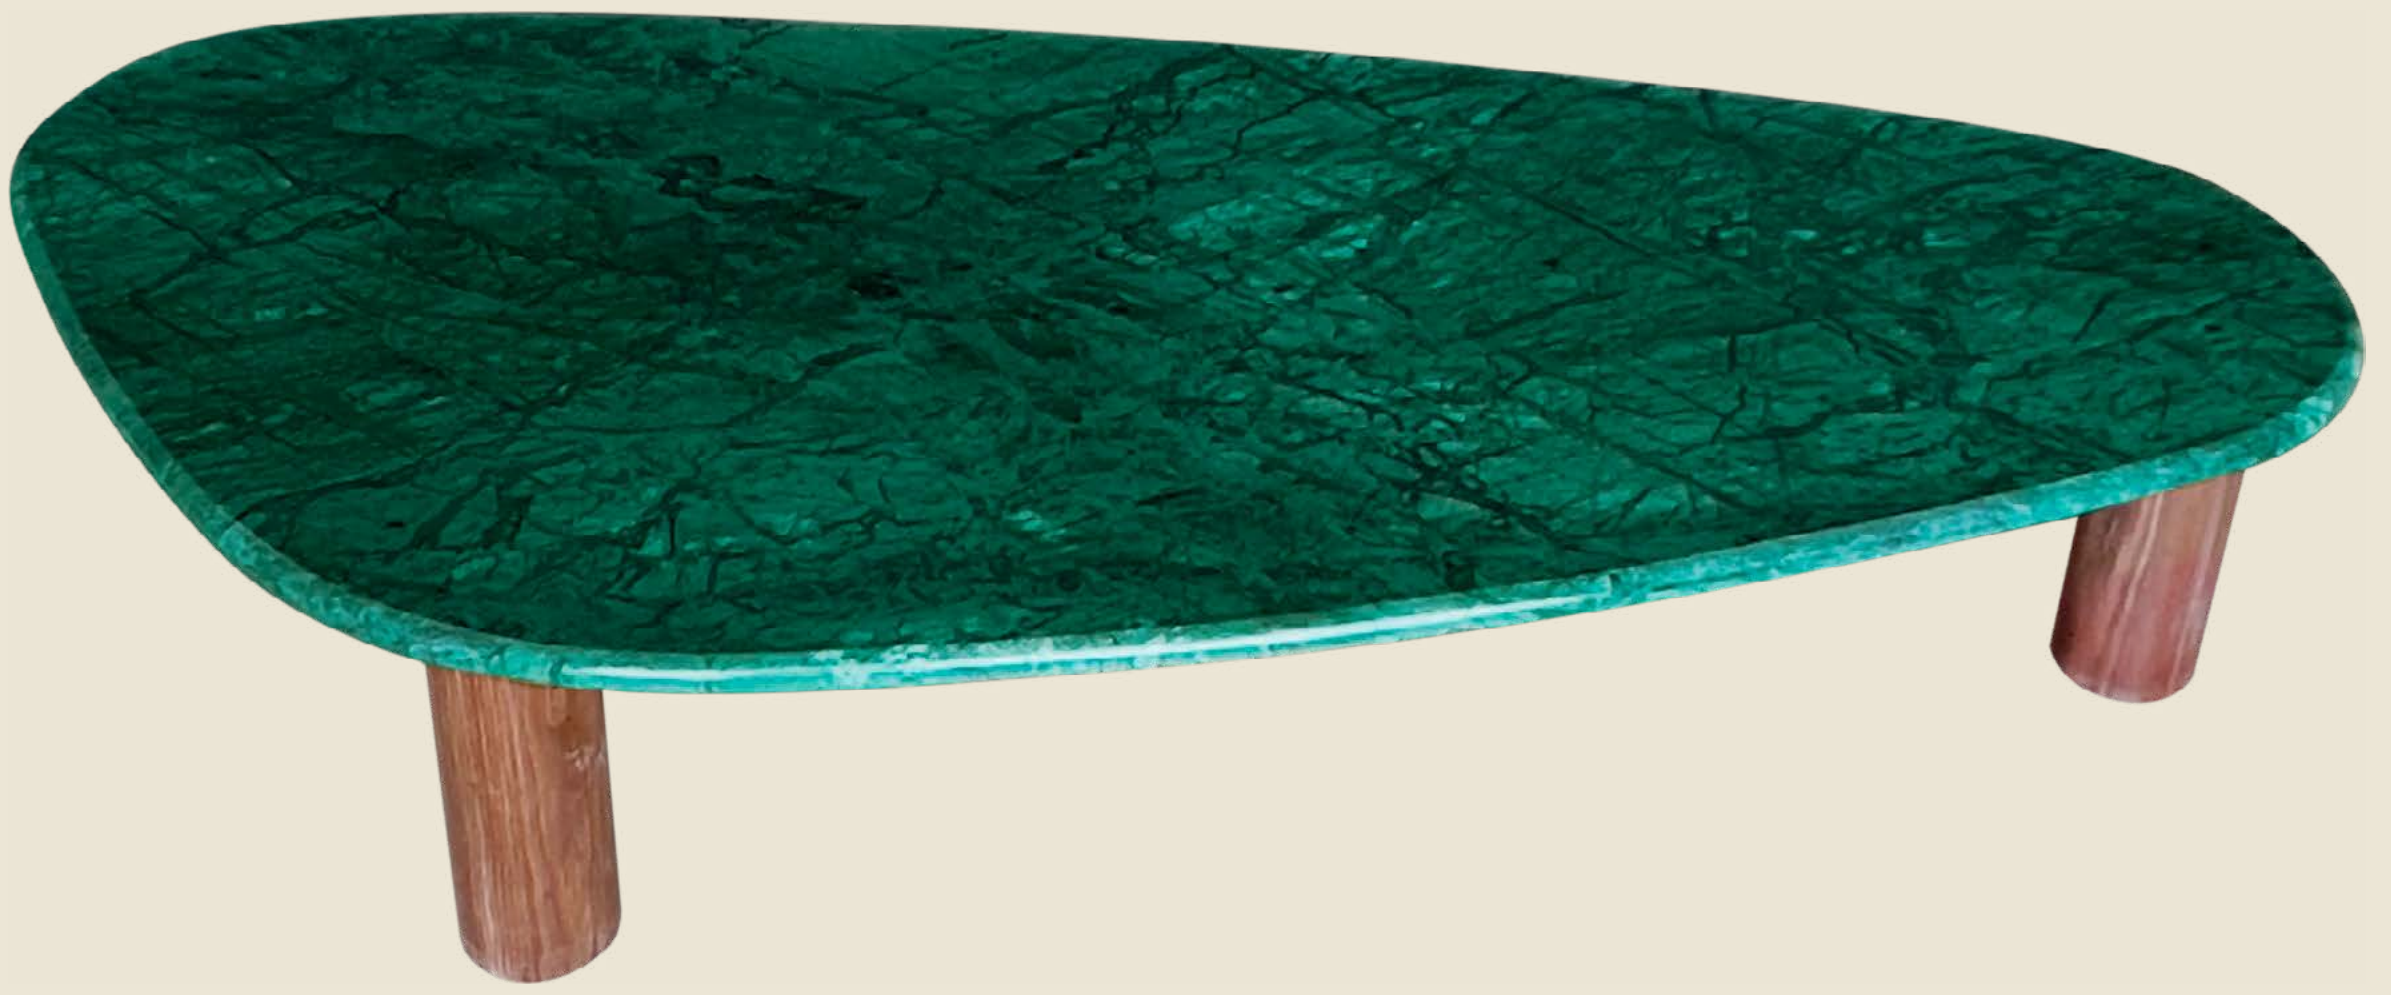

MESA DE CENTRO ITÁLIA

Mármore Verde Guatemala (Levigado)

Medida: 160x80 cm

Altura: 35 cm

Código: MCIT-05-MVG-L