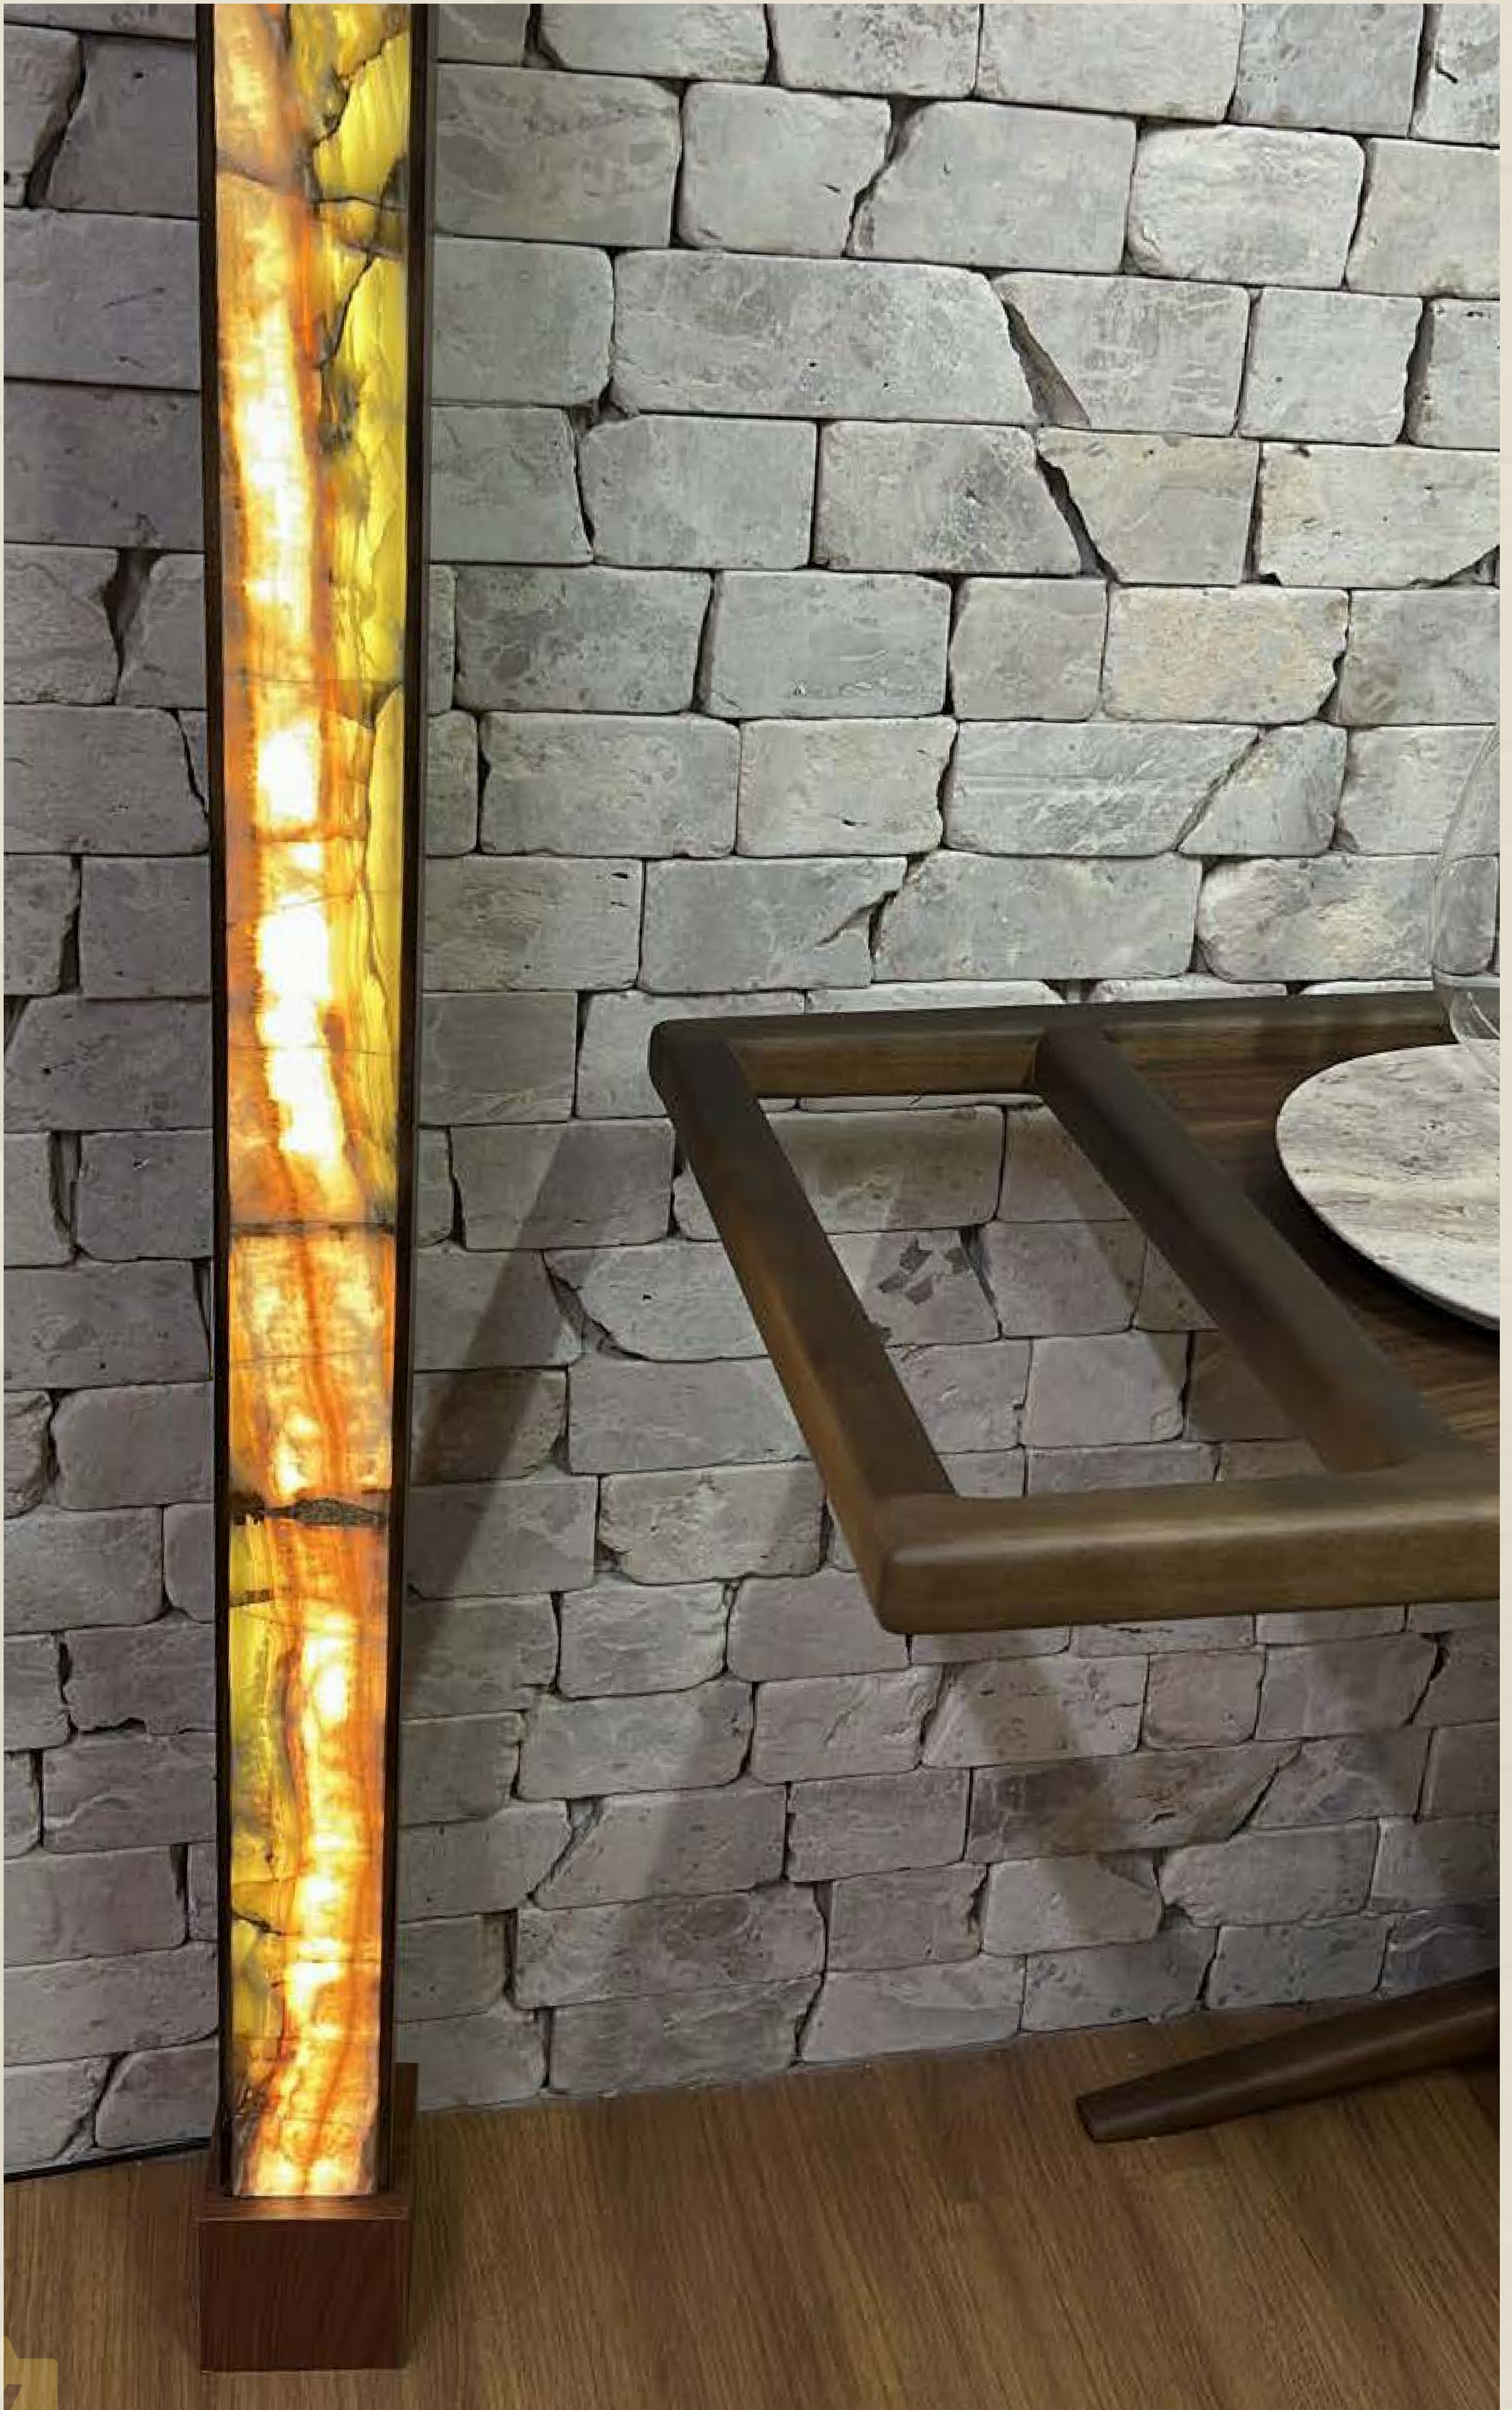

MÁRMORE TRAVERTINO NACIONAL

55 cm | 60 cm | 65 cm

Base: 22 cm
Tampo: 36x36 cm
Código: MLSE-08-MTN-L

03

LUMINÁRIAS

Imagem meramente ilustrativa

LUMINÁRIA ÔNIX PAQUISTANÊS

Base em Madeira