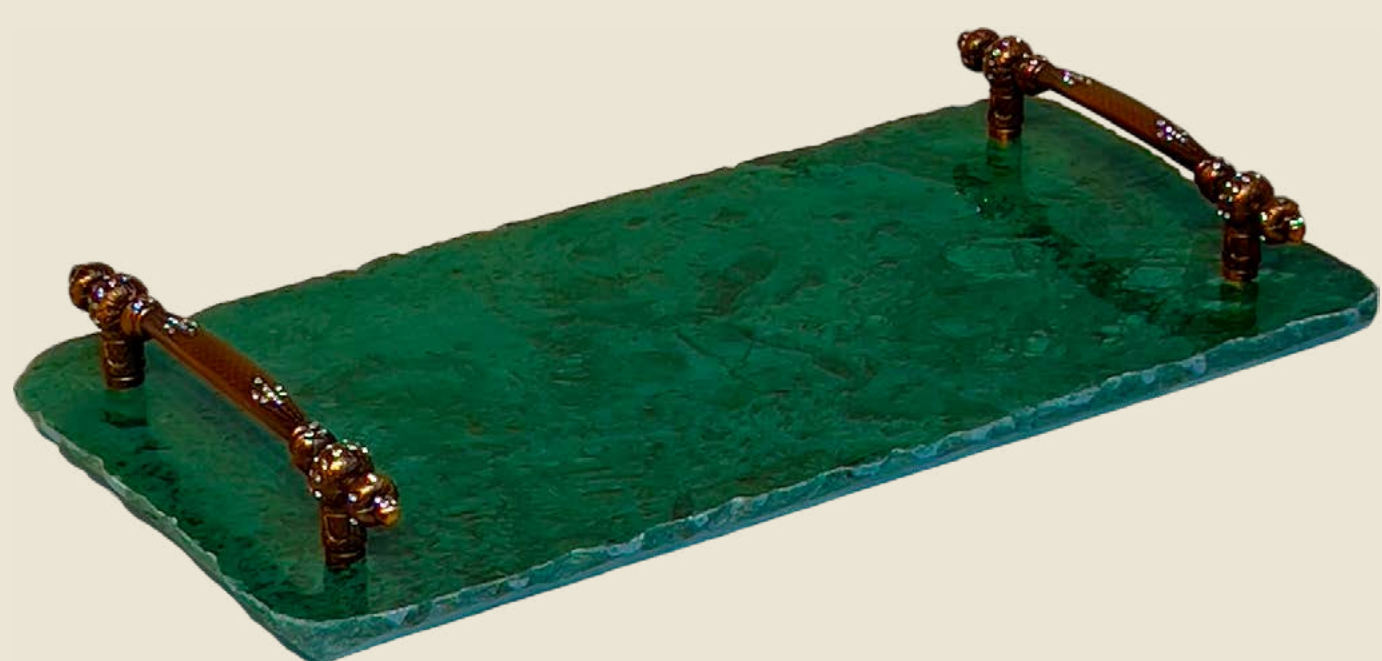

MÁRMORE VERDE GUATEMALA

Pegador Alça Colonial

15x30 cm
Cód. CAFE-01-MVG

20x40 cm
Cód. CAFE-02-MVG