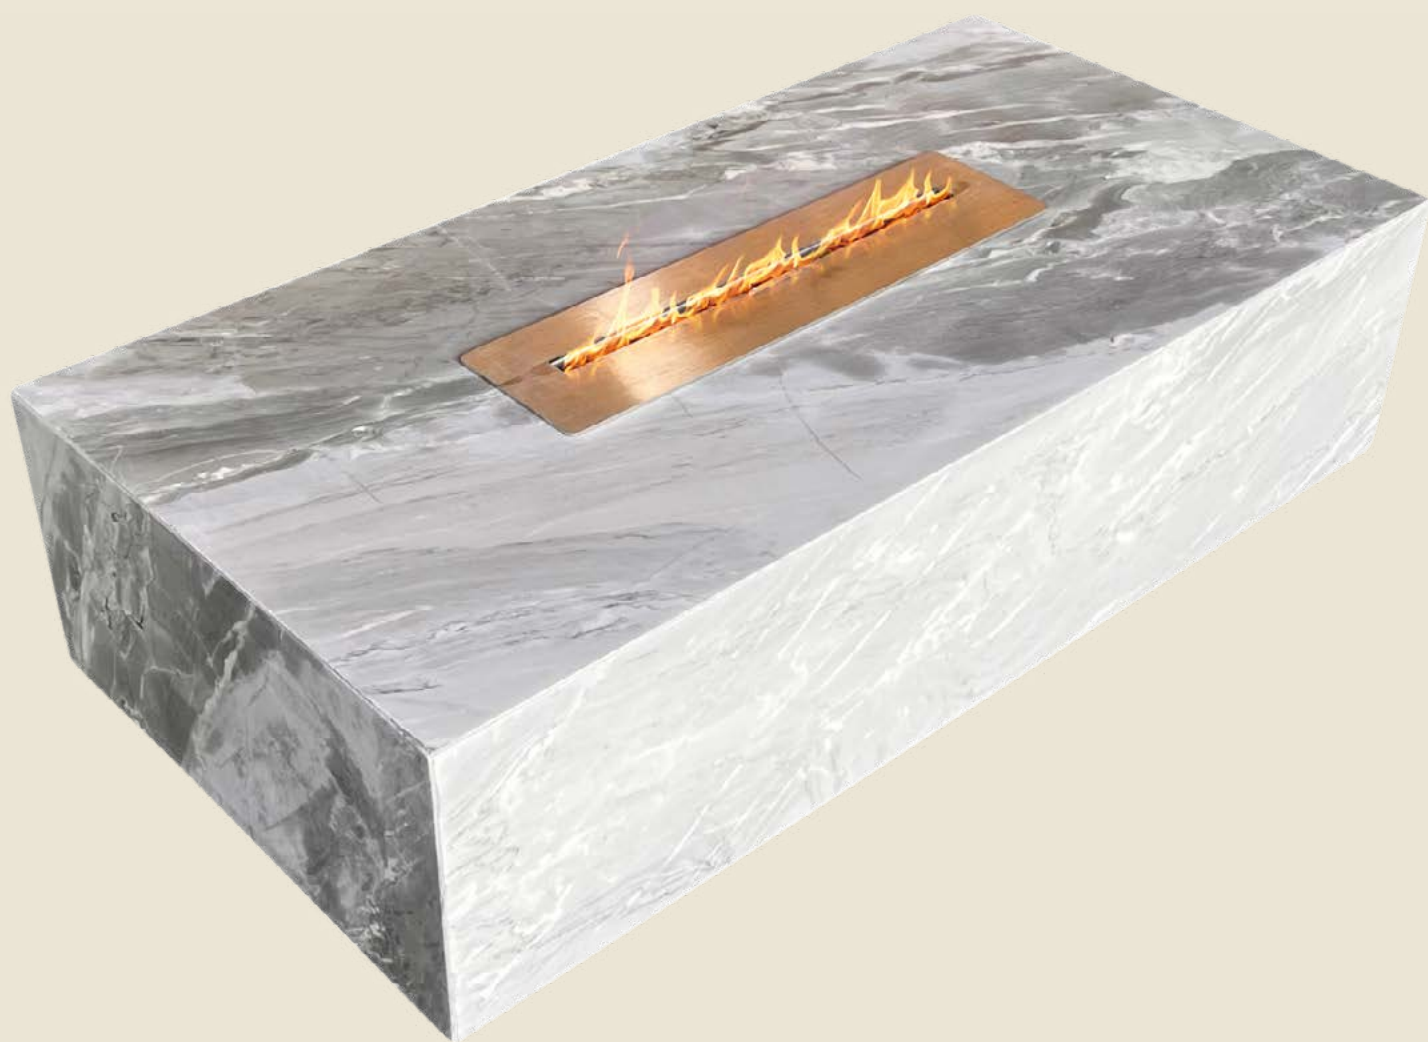

MÁRMORE CALACATTA

Largura: 120 x 60 cm
Altura: 32,5 cm
Código: LAEC-01-MCT-L

MÁRMORE NERO STRIATTO

Largura: 120 x 60 cm
Altura: 32,5 cm
Código: LAEC-02-MNS-L

MÁRMORE GIGRIO VULCANO

Largura: 120 x 60 cm
Altura: 32,5 cm
Código: LAEC-03-MGV-L