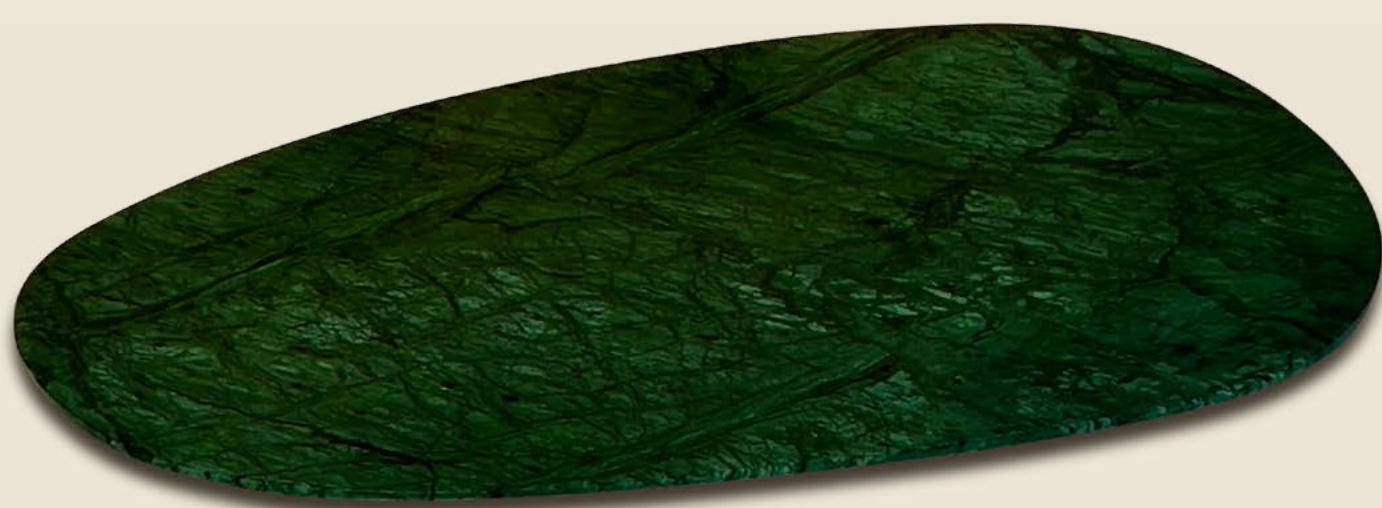

MÁRMORE VERDE GUATEMALA

Sem Pegador

30x45 cm
Cód. VSTL-14-MVS
Formato Orgânico