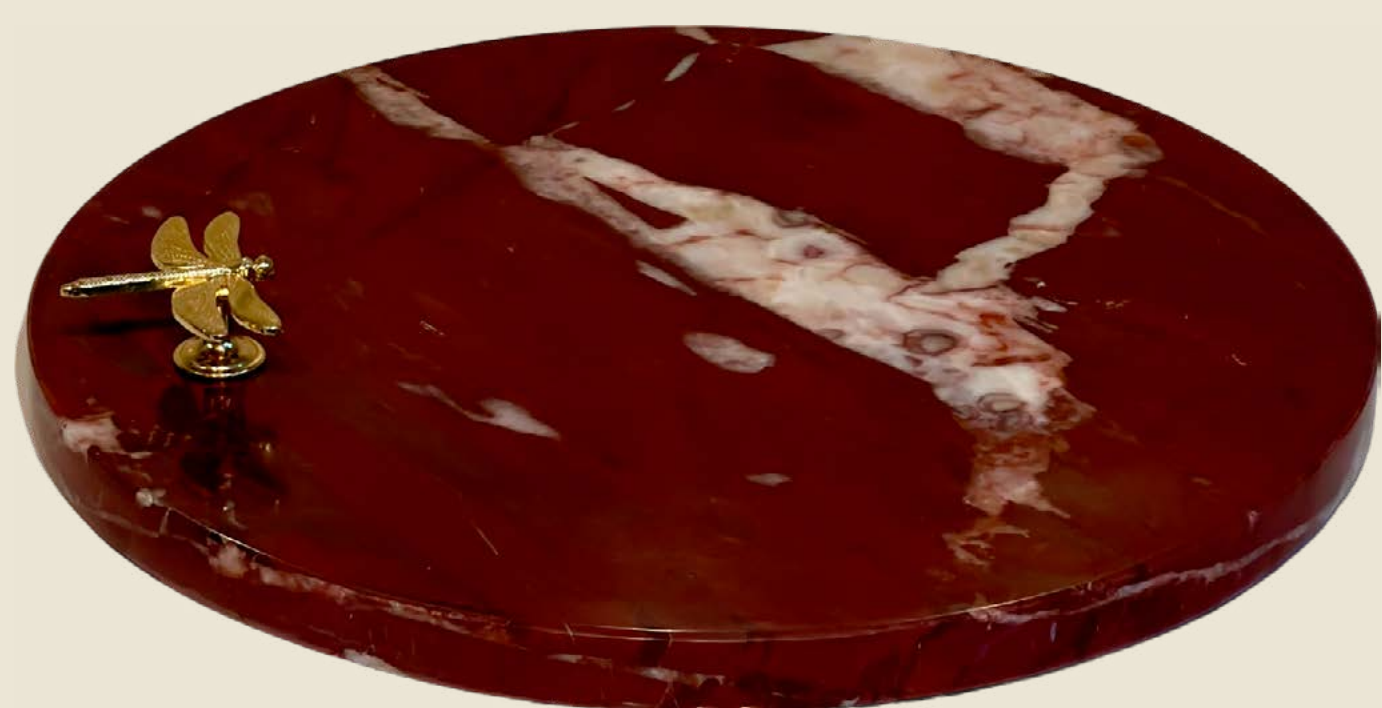

ø 36 cm
MEPO-06-QBT

QUARTZITO PERLA SANTANA

Pegador Libélula

ø 30 cm
MEPO-07-QPS

ø 36 cm
MEPO-08-QPS

MÁRMORE VERMELHO NAPOLEON

Pegador Libélula

ø 30 cm
MEPO-09-MVN