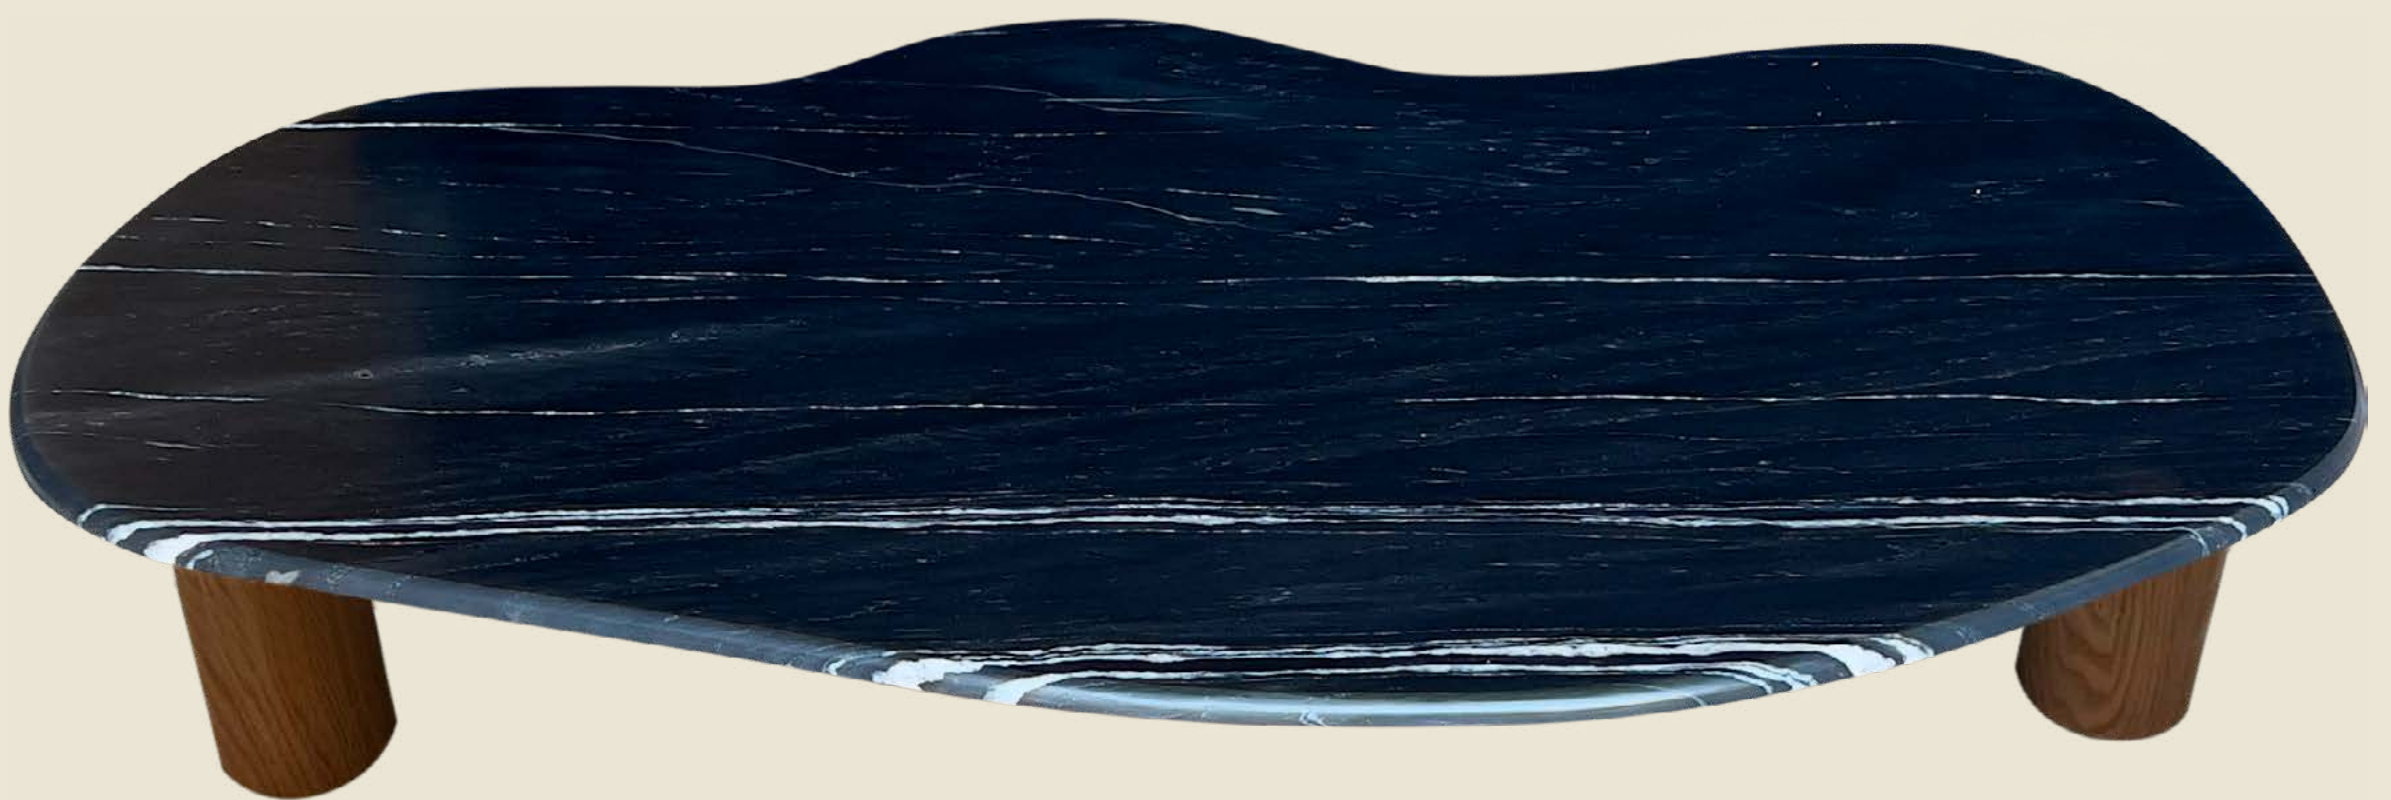

Altura: 35 cm

Código: MCIT-04-MNS-L

MESA DE CENTRO ITÁLIA

Mármore Verde Guatemala (Levigado)

Medida: 160x80 cm

Altura: 35 cm

Código: MCIT-05-MVG-L

MESA DE CENTRO DUNAS