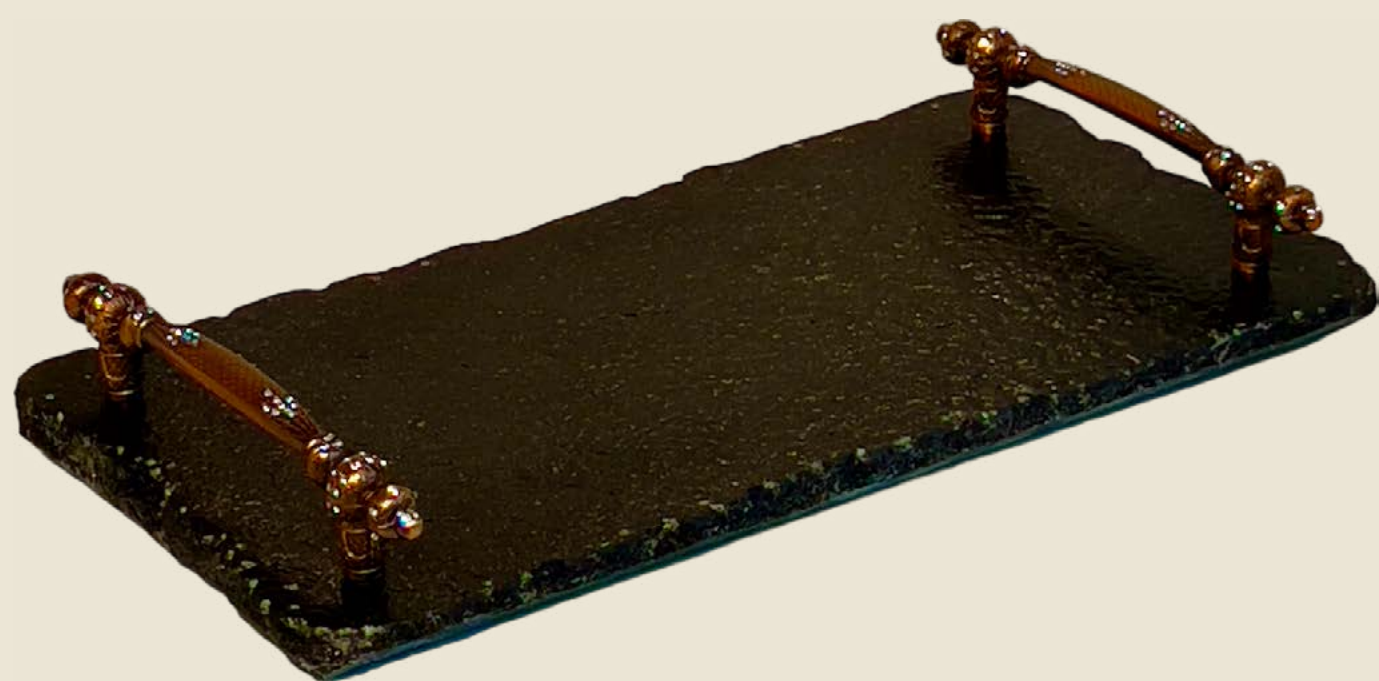

Pegador Alça Colonial

15x30 cm
Cód. CAFE-09-OPQ

20x40 cm
Cód. CAFE-10-OPQ

QUARTZITO BRONZITE

Pegador Alça Colonial

15x30 cm
Cód. CAFE-11-QBT

20x40 cm
Cód. CAFE-12-QBT

GRANITO DIAMANTE NEGRO ESCOVADO