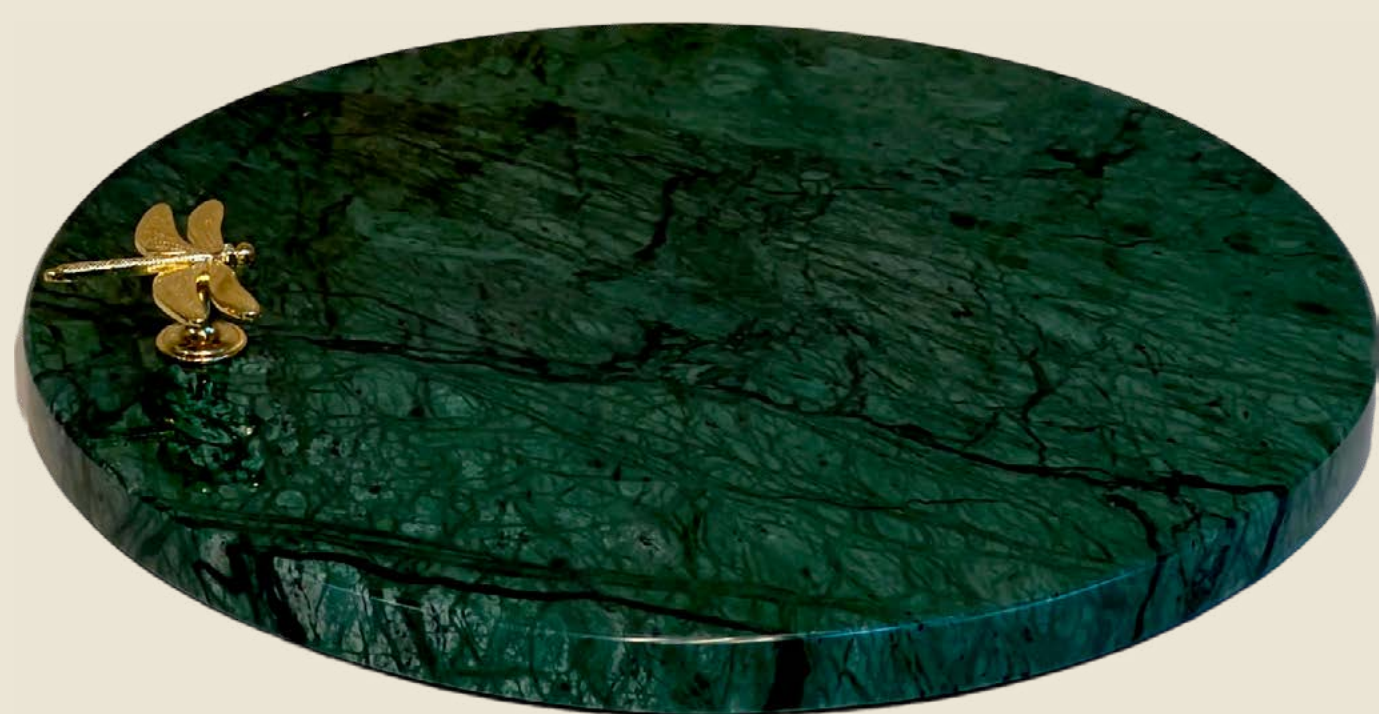

55cm

Base: 15x15x15 cm
Tampo: 33x33 cm
Código: MLCQ-02-MTR-N

10

Linha
**MESA
POSTA**

Imagem meramente ilustrativa

MÁRMORE VERDE GUATEMALA

Pegador Libélula

ø 30 cm
MEPO-01-MVG