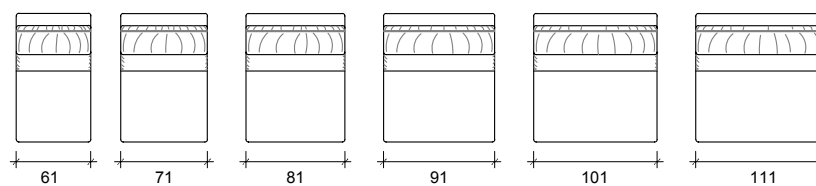

Chicago

Escaneie o QR Code e assista ao vídeo do estofado Chicago. Caso não tenha o app para escanear, acesse através do link:

<https://goo.gl/fjusGk>

Obs: Espuma Hr45 tem o toque similar ao latex

Divisória com Porta copos e tomada