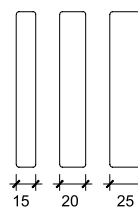

Pufes Porto

Cancun

Sevilha

Munique

Macau

Tecido Ref. 549

Roma

Nápoles