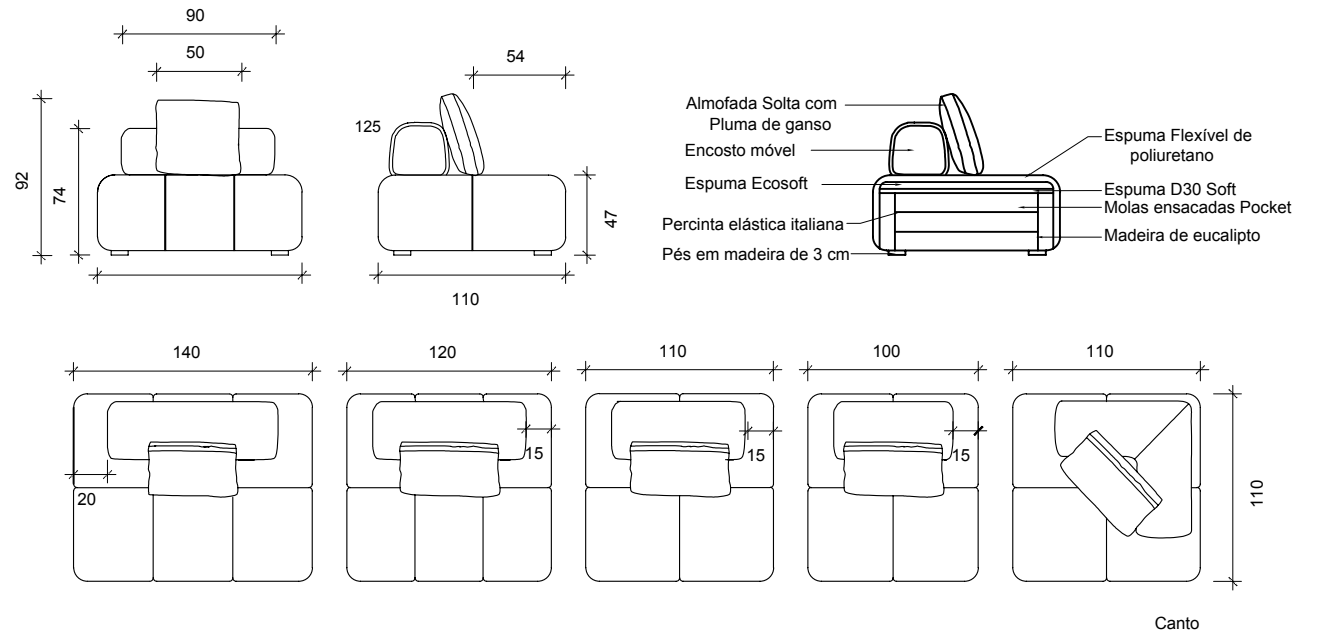

Tecido Ref. 427

Zurique

Tecido Ref. 740

Florida

Tecido Ref. 740

Cairo

Versátil e moderna, a poltrona Cairo se adapta à qualquer tipo de ambiente. O móvel foi desenvolvido para atender a necessidade crescente de peças de mobília e decoração que se adaptem a ambientes de dimensões mais reduzidas, sem abrir mão do conforto.