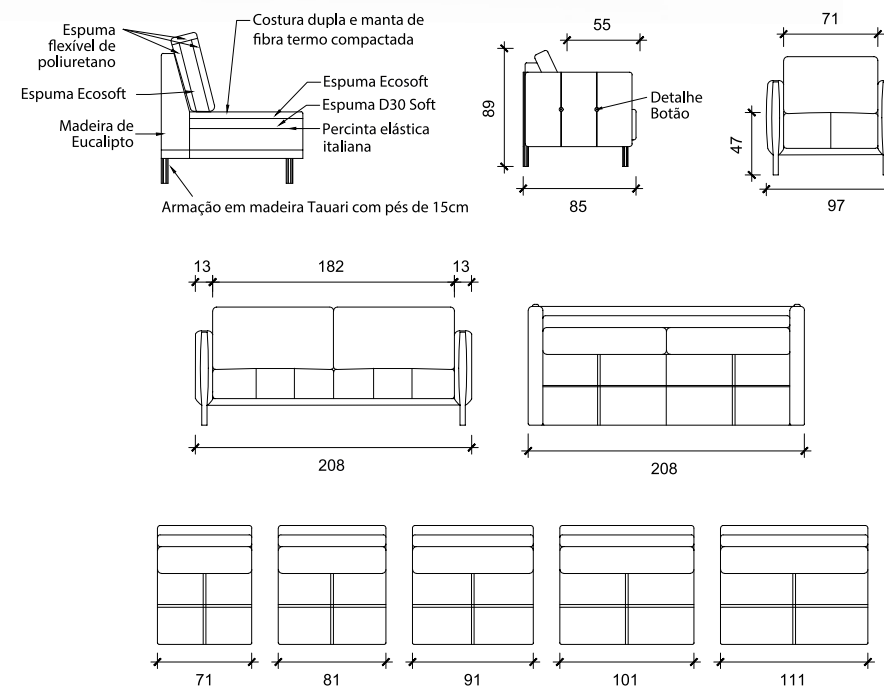

Tecido Ref. 549

Dakar

Tecido Ref. 551

Malta

O charme do estofado Malta está nos detalhes. Além da costura, um botão que imita madeira e a almofada do encosto, que repousa levemente nas costas da peça, proporcionam o máximo conforto que um estofado deve ter.