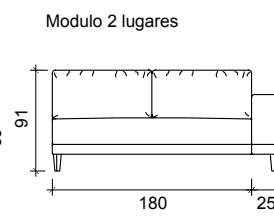

O estofado Toronto foi desenhado com o intuito de contribuir na decoração e no conforto de sua sala. O modelo chaise é sugerido para decorar living, acrescentando autenticidade para o ambiente.

Tecido Ref. 549