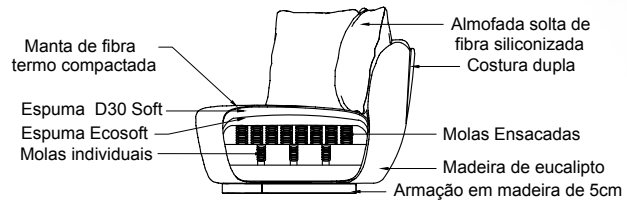

DESIGN ·
ASSINADO

Design assinado
por **Larissa Batista**

O Turon é um sofá com design contemporâneo. Sua silhueta na parte posterior distingue a peça trazendo equilíbrio visual. Um sofá icônico, confortável e charmoso com o design exclusivo.

Tecido Ref. 749/942