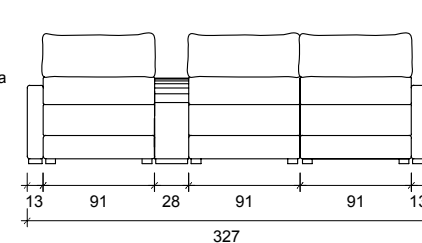

Chicago

Escaneie o QR Code e assista ao vídeo do estofado Chicago. Caso não tenha o app para escanear, acesse através do link:

<https://goo.gl/fjusGk>

Obs: Espuma Hr45 tem o toque similar ao latex

Divisória com Porta copos e tomada