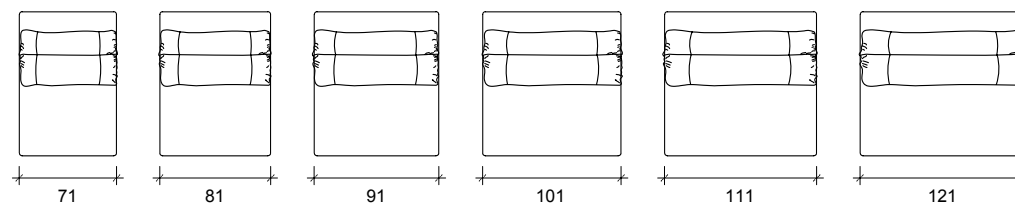

Aspen

Couro Ref. 1095

Obs: Espuma Hr45 tem o toque similar ao latex

Mumbai

Suas linhas simples, braços finos e os pés em metal conferem um visual elegante e leve ao sofá, a elaborada combinação de espumas e molas oferece muito aconchego e versatilidade para o uso diário. Confortável e com excelente ergonomia, é o modelo ideal para livings contemporâneos. Várias opções de tamanhos e modulações, fazem deste sofá uma excelente opção para ambientes residenciais e corporativos..