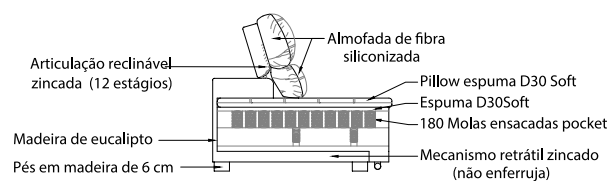

Pufes Porto

Cancun

Sevilha

Munique

Macau

Tecido Ref. 549

Roma

Nápoles