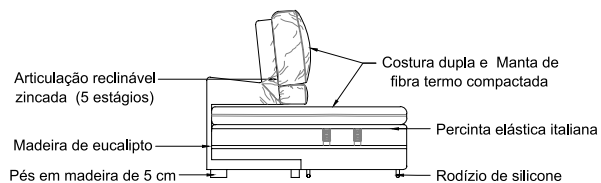

Pufes Porto

Cancun

Sevilha

Munique

Macau

Tecido Ref. 549

Roma

Nápoles