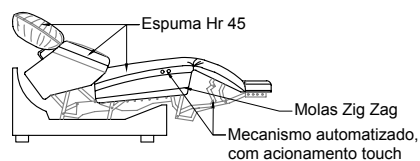

Couro Ref. 1080

Chicago

Escaneie o QR Code e assista ao vídeo do estofado Chicago. Caso não tenha o app para escanear, acesse através do link:

<https://goo.gl/fjusGk>

Obs: Espuma Hr45 tem o toque similar ao latex