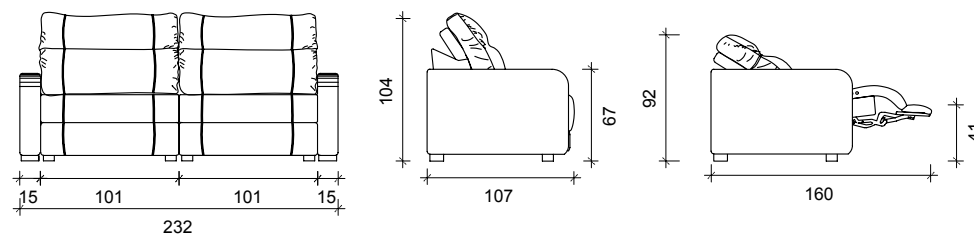

Aspen

Couro Ref. 1095

Obs: Espuma Hr45 tem o toque similar ao latex

Mumbai

Suas linhas simples, braços finos e os pés em metal conferem um visual elegante e leve ao sofá, a elaborada combinação de espumas e molas oferece muito aconchego e versatilidade para o uso diário. Confortável e com excelente ergonomia, é o modelo ideal para livings contemporâneos. Várias opções de tamanhos e modulações, fazem deste sofá uma excelente opção para ambientes residenciais e corporativos..