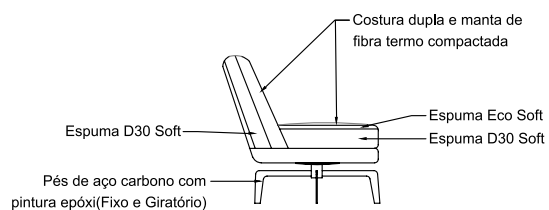

Couro Ref. 1086

Ibiza

Tecido Ref. 730

Design único e visual contemporâneo são as características que definem esta poltrona. A combinação das aplicações de espumas proporcionam conforto comparável a peças bem maiores. Ideal para compor ambientes modernos e versáteis que transmitem a sensação de nobreza.