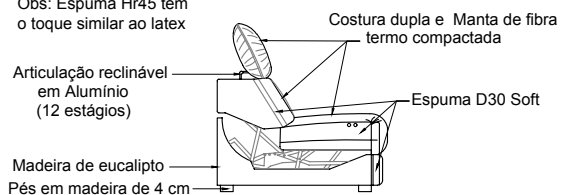

Couro Ref. 1080

Chicago

Escaneie o QR Code e assista ao vídeo do estofado Chicago. Caso não tenha o app para escanear, acesse através do link:

<https://goo.gl/fjusGk>

Obs: Espuma Hr45 tem o toque similar ao latex