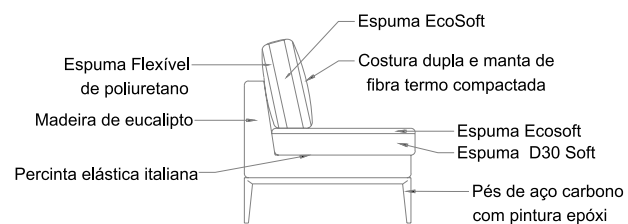

Brugge

Pé de metal

Tecido Ref. 410

Pé de madeira

Tecido Ref. 427