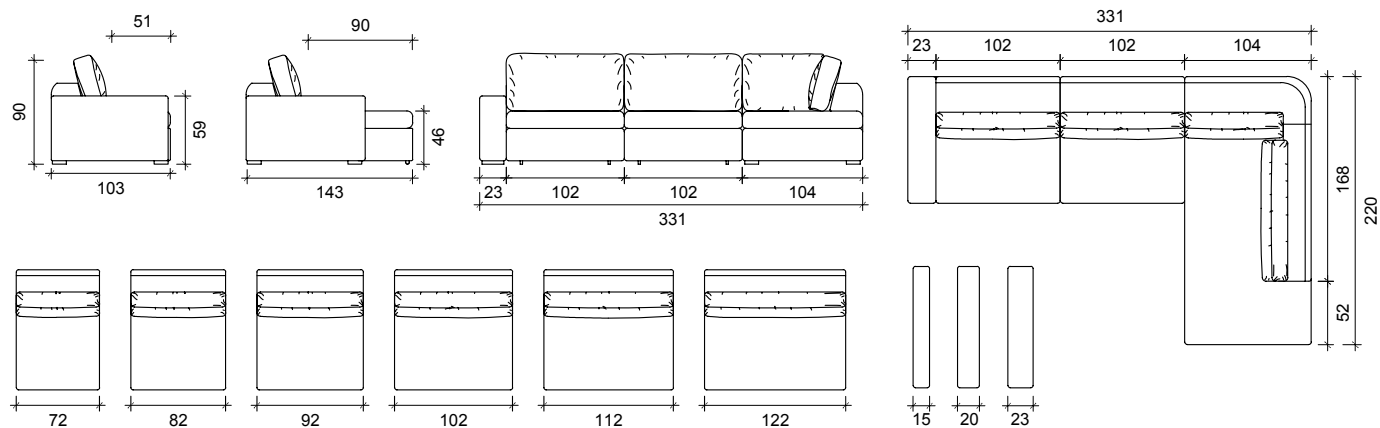

Divisória com Porta copos e tomada

Bali

Trento

Saiba mais!

Escaneie o QR Code e assista ao vídeo do estofado Trento.

Tecido Ref. 425

Atenas

Como a arte grega, que foi essencialmente uma criação urbana com características funcionais, o modelo Atenas é sinônimo de elegância e luxo e foi concebido para compor ambientes que cumprem simultaneamente as funções de home e living. Com um design convidativo, foi desenvolvido com o intuito de transmitir a sensação de conforto à primeira vista.