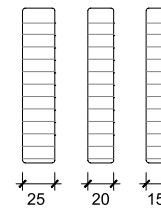

Pufes Porto

Cancun

Sevilha

Munique

Macau

Tecido Ref. 549

Roma

Nápoles