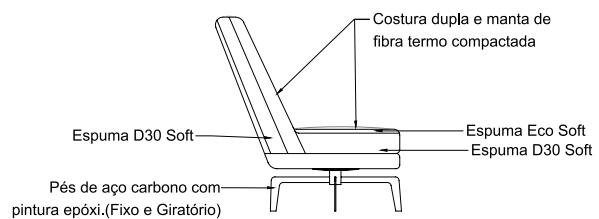

Malaga + Pufe

A poltrona Malaga é a combinação perfeita entre design arrojado, conforto e aconchego. O encosto alto e slim, proporciona personalidade e estilo à peça. Desenvolvida com o que existe de mais moderno em termos de matérias primas, traz em seus detalhes o primoroso trabalho dos artesãos da Dibento.

Tecido Ref. 550