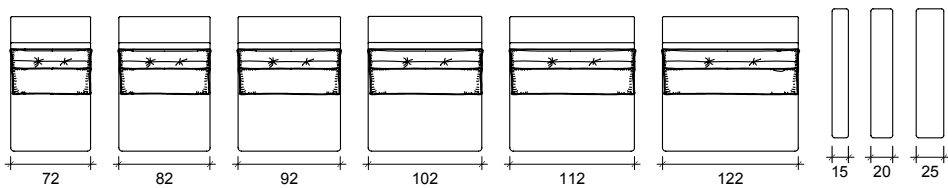

Como a arte grega, que foi essencialmente uma criação urbana com características funcionais, o modelo Atenas é sinônimo de elegância e luxo e foi concebido para compor ambientes que cumprem simultaneamente as funções de home e living. Com um design convidativo, foi desenvolvido com o intuito de transmitir a sensação de conforto à primeira vista.

Tecido Ref. 891