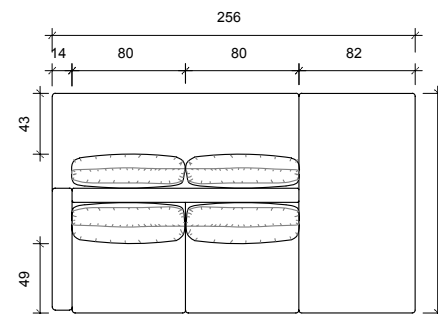

Istambul

Tecido Ref. 549

Tecido Ref. 550

- Almofada solta de Fibra siliconizada com camada de fibra termo compactada
- Percinta elástica italiana
- Madeira de eucalipto
- Pés em madeira de 3 cm
- Costura dupla
- Espuma D30 Soft
- 112 Molas ensacadas pocket
- Percinta elástica italiana
- Molas individuais