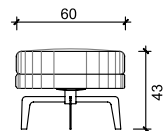

Couro Ref. 1086

Ibiza

Tecido Ref. 730

Design único e visual contemporâneo são as características que definem esta poltrona. A combinação das aplicações de espumas proporcionam conforto comparável a peças bem maiores. Ideal para compor ambientes modernos e versáteis que transmitem a sensação de nobreza.