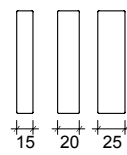

O estofado Toronto foi desenhado com o intuito de contribuir na decoração e no conforto de sua sala. O modelo chaise é sugerido para decorar living, acrescentando autenticidade para o ambiente.

Tecido Ref. 549