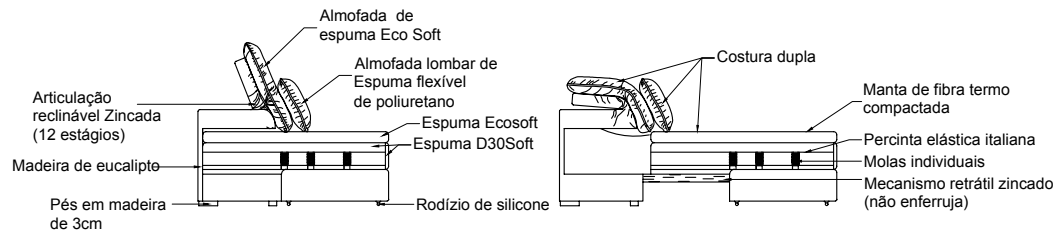

Como a arte grega, que foi essencialmente uma criação urbana com características funcionais, o modelo Atenas é sinônimo de elegância e luxo e foi concebido para compor ambientes que cumprem simultaneamente as funções de home e living. Com um design convidativo, foi desenvolvido com o intuito de transmitir a sensação de conforto à primeira vista.

Tecido Ref. 891