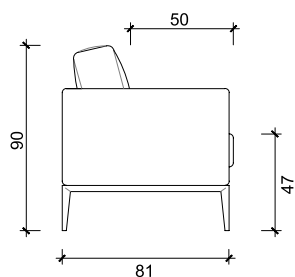

Tecido Ref. 427

Zurique

Tecido Ref. 740

Florida

Tecido Ref. 740

Cairo

Versátil e moderna, a poltrona Cairo se adapta à qualquer tipo de ambiente. O móvel foi desenvolvido para atender a necessidade crescente de peças de mobília e decoração que se adaptem a ambientes de dimensões mais reduzidas, sem abrir mão do conforto.