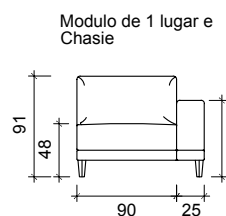

O estofado Toronto foi desenhado com o intuito de contribuir na decoração e no conforto de sua sala. O modelo chaise é sugerido para decorar living, acrescentando autenticidade para o ambiente.

Tecido Ref. 549