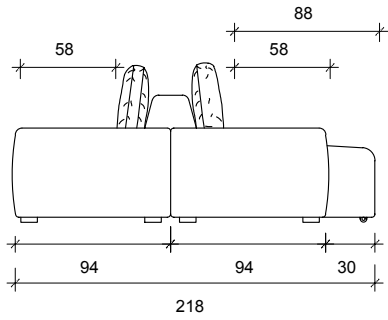

Saiba mais!

Escaneie o QR Code e assista ao vídeo do estofado Califórnia.