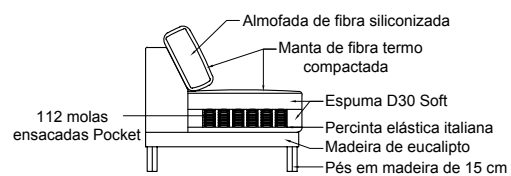

O estofado Toronto foi desenhado com o intuito de contribuir na decoração e no conforto de sua sala. O modelo chaise é sugerido para decorar living, acrescentando autenticidade para o ambiente.

Tecido Ref. 549