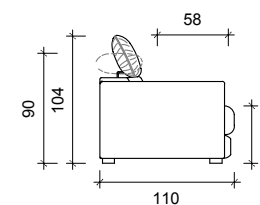

Chicago

Escaneie o QR Code e assista ao vídeo do estofado Chicago. Caso não tenha o app para escanear, acesse através do link:

<https://goo.gl/fjusGk>

Obs: Espuma Hr45 tem o toque similar ao latex

Divisória com Porta copos e tomada