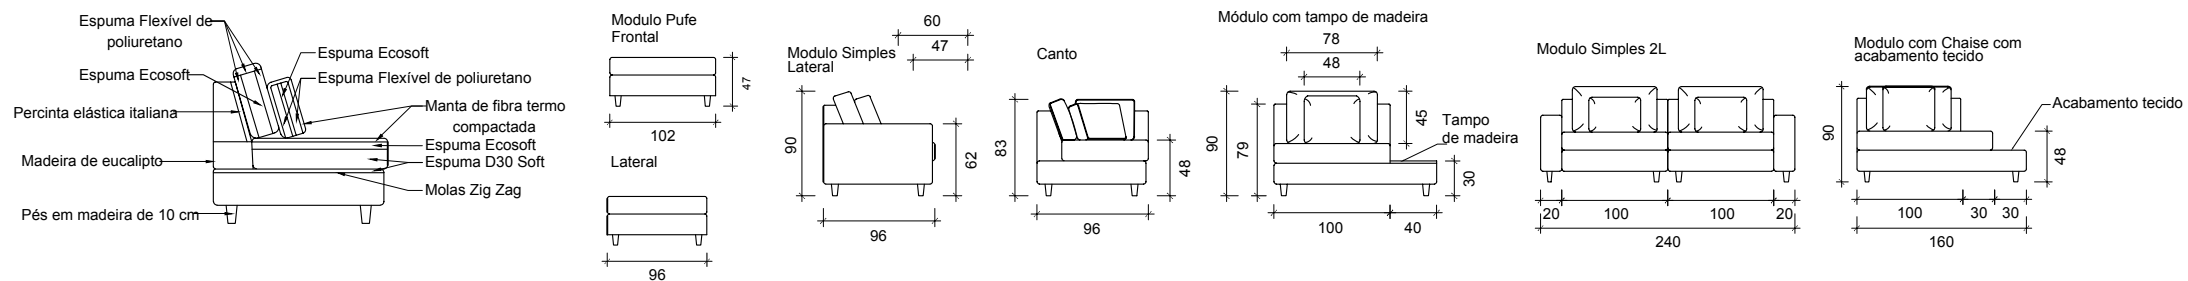

Paris

*Tamanho do encosto do canto é padrão igual a altura dos demais