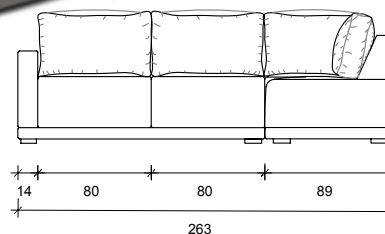

Istambul

Tecido Ref. 549

Tecido Ref. 550

- Almofada solta de Fibra siliconizada com camada de fibra termo compactada
- Percinta elástica italiana
- Madeira de eucalipto
- Pés em madeira de 3 cm
- Costura dupla
- Espuma D30 Soft
- 112 Molas ensacadas pocket
- Percinta elástica italiana
- Molas individuais