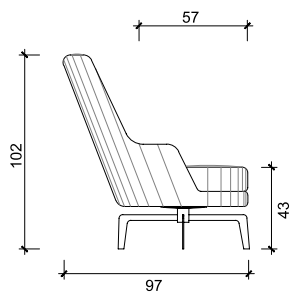

Malaga + Pufe

A poltrona Malaga é a combinação perfeita entre design arrojado, conforto e aconchego. O encosto alto e slim, proporciona personalidade e estilo à peça. Desenvolvida com o que existe de mais moderno em termos de matérias primas, traz em seus detalhes o primoroso trabalho dos artesãos da Dibento.

Tecido Ref. 550