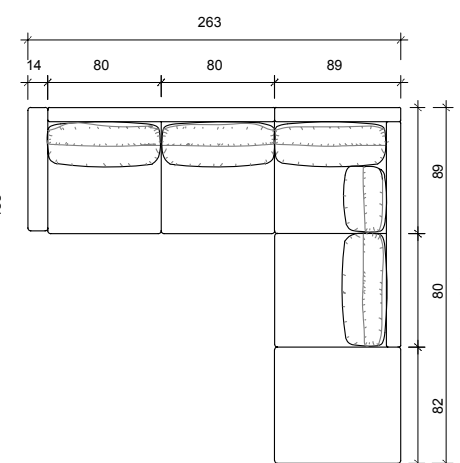

Istambul

Tecido Ref. 549

Tecido Ref. 550

- Almofada solta de Fibra siliconizada com camada de fibra termo compactada
- Percinta elástica italiana
- Madeira de eucalipto
- Pés em madeira de 3 cm
- Costura dupla
- Espuma D30 Soft
- 112 Molas ensacadas pocket
- Percinta elástica italiana
- Molas individuais