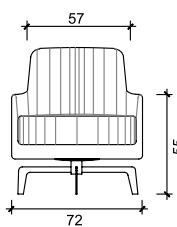

Couro Ref. 1086

Ibiza

Tecido Ref. 730

Design único e visual contemporâneo são as características que definem esta poltrona. A combinação das aplicações de espumas proporcionam conforto comparável a peças bem maiores. Ideal para compor ambientes modernos e versáteis que transmitem a sensação de nobreza.