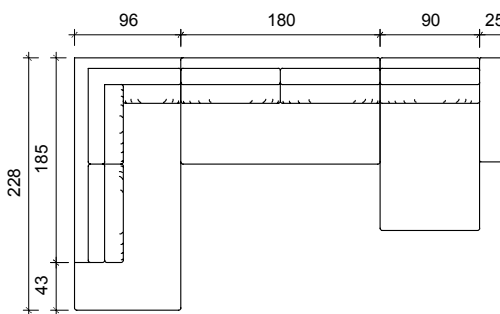

O estofado Toronto foi desenhado com o intuito de contribuir na decoração e no conforto de sua sala. O modelo chaise é sugerido para decorar living, acrescentando autenticidade para o ambiente.

Tecido Ref. 549