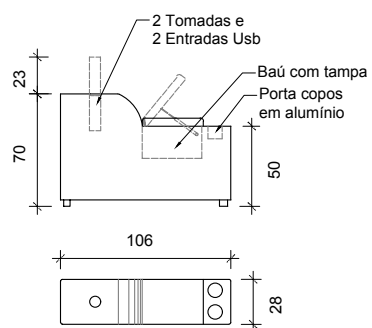

Divisória com Porta copos e tomada