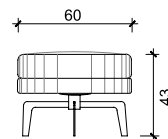

Malaga + Pufe

A poltrona Malaga é a combinação perfeita entre design arrojado, conforto e aconchego. O encosto alto e slim, proporciona personalidade e estilo à peça. Desenvolvida com o que existe de mais moderno em termos de matérias primas, traz em seus detalhes o primoroso trabalho dos artesãos da Dibento.

Tecido Ref. 550