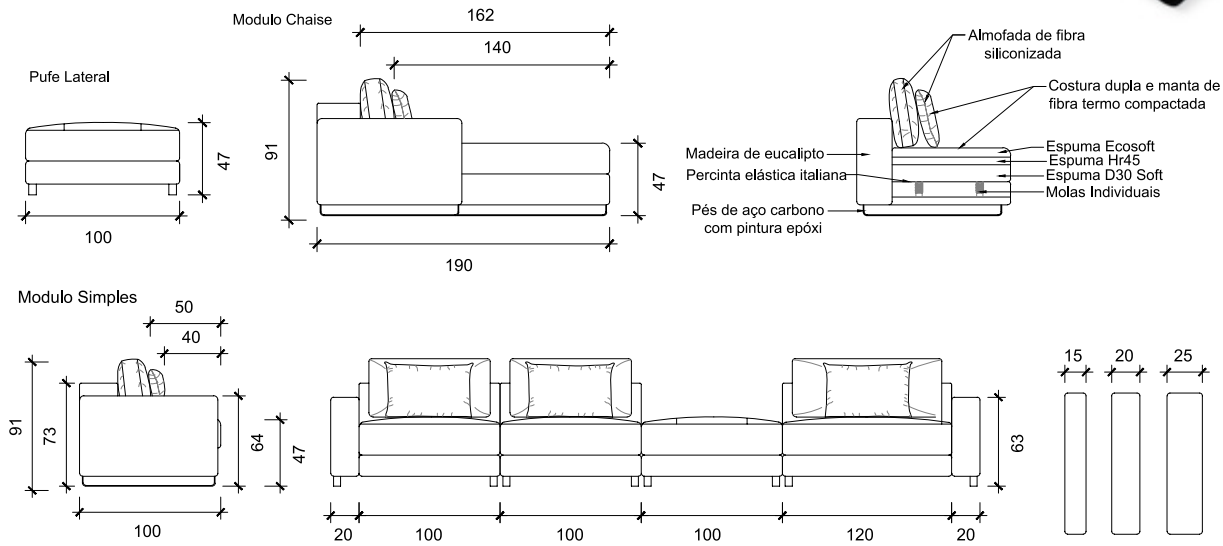

Obs: Espuma HR 45 tem o toque similar ao Latex