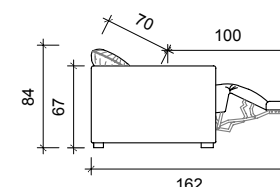

Chicago

Escaneie o QR Code e assista ao vídeo do estofado Chicago. Caso não tenha o app para escanear, acesse através do link:

<https://goo.gl/fjusGk>

Obs: Espuma Hr45 tem o toque similar ao latex

Divisória com Porta copos e tomada