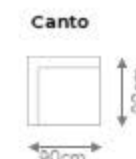

Canto

Teólicas: listradas, florais e camaleão: adesivo 30% no metroqem
Estrutura em módulos semi-acabados

GOLD LINE | Coleção Caminhos