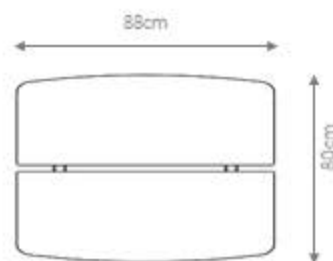

GOLDLINE | Coleção Minimalismo Brasileiro