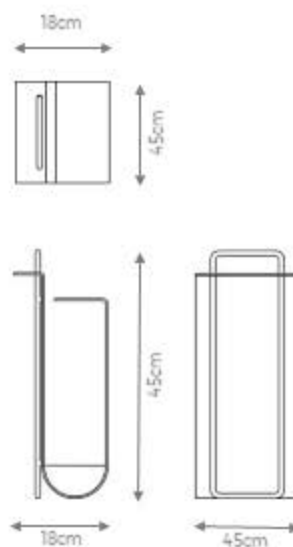

DESCRIÇÃO

Estrutura: Estrutura aço carbono laqueado e laminado.

Possibilidade de acabamento:

- Estrutura laqueado fosco e laminada (carvalho, ebanizado, freijó natural, jequetibas, louro negro ou nogueira natural).
- Estrutura toda em laqueado fosco.

O preço é sempre o maior quando misturar acabamentos