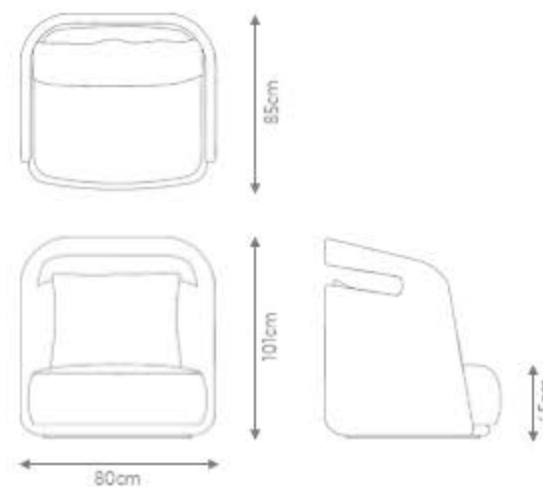

Almofada de assento fixa e encosto solta.

Teóricas (arrondadas, foras e conexas) acrescer 30% na mediagem

Base: base em disco giratório aço carbono com acabamento em pintura eletrostática preta.

GOLDLINE | *Coleção Caminhos*