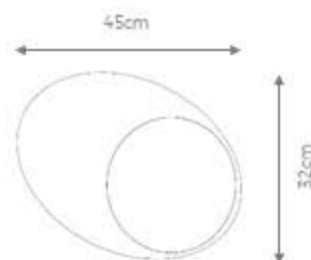

Todas as cores de mármore possuem o mesmo valor.

GOLDLINE | Coleção HaiKai

MEDIDA BAIXA
45 x 32 x 40cm

MEDIDA MÉDIA
42 x 34 x 45cm

MEDIDA ALTA
40 x 29 x 50cm

MESAS LATERAIS

LOIE QUADRADA

DESIGN *ESTÚDIO DENTRO*