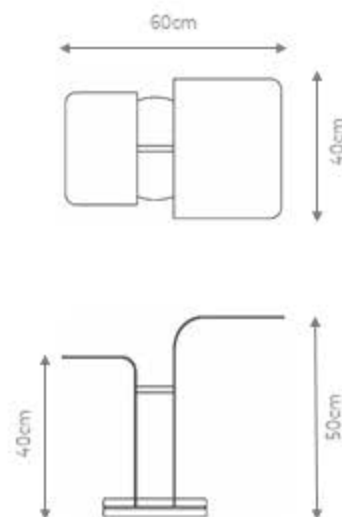

MESA LATERAL

RINGO

DESCRIÇÃO

Estrutura: Abas e tubo em aço carbono laminado e laqueado, base em mármore.

Possibilidade de acabamento:

- Aba maior e tubo laqueado fosco, aba menor laminado (Carvalho, ebanizado, freijó natural, jequitibás, louro negro e Nogueira natural) com base em mármore (carrara, marrom imperial, nero portoro, travertino e verde).
- Abas maior, menor e tubo laqueado fosco, com base em mármore (carrara, marrom imperial, nero portoro, travertino e verde).

Todas as cores de mármore possuem o mesmo valor.

DESIGN ZANOCCHI & STARKE

GOLDLINE | Coleção Let's Dance