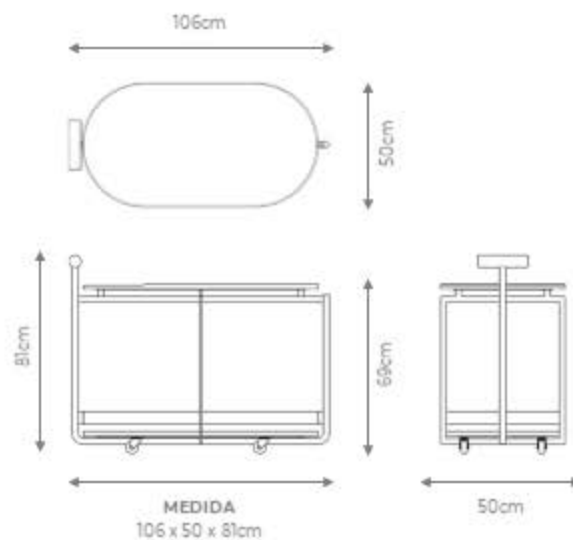

CARRINHO LOÏE

DESCRIÇÃO

Estrutura: aço carbono laqueado e tampos em MDF laminado, laqueado ou mármore.

Possibilidade de acabamentos:

- Estrutura laqueada, tampo inferior laminado (carvalho, ebanizado, freijó natural, jequitibás, louro negro ou noqueira natural). Tampo superior em mármore.
- Estrutura e tampo inferior laqueado. Tampo superior em mármore.

Peça com medida única, não existe variação

DESIGN ESTÚDIO DENTRO

GOLDLINE | Coleção Caminhos