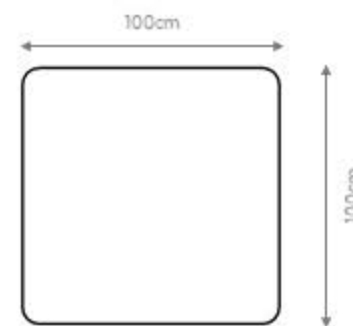

GOLDLINE | *Coleção Minimalismo Brasileiro*