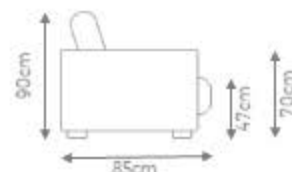

S O F Á

VALENTINA

DESIGN ÁLE ALVARENGA

LEGENDA
C - Comprimento
P - Profundidade
A - Altura

DESCRIÇÃO

Estrutura Interna: madeira de eucalipto e pinus de reflorestamento tratadas. MDF nos braços e encosto. Caixa de assento com percintas.

Almofadas: encosto com espuma d20 soft e assento com espuma d30 soft com mantas. Almofada de assento e encosto fixas.

Pés: em madeira nos acabamentos: (ebanizado, jequitibás, nogueira tingido) com rodízios de latão nos pés frontais.

DIMENSÕES
C 90cm x P 85cm x A 90cm
C 100cm x P 85cm x A 90cm

DIMENSÕES
C 155cm x P 85cm x A 90cm
C 175cm x P 85cm x A 90cm
C 200cm x P 85cm x A 90cm
C 220cm x P 85cm x A 90cm
C 250cm x P 85cm x A 90cm
C 285cm x P 85cm x A 90cm
C 325cm x P 85cm x A 90cm

Teóricas listradas, fôrnis e coneladas, espessar 30% no metroqem.
Estrutura: inteirga sem aogdo de módulos.

GOLDLINE | Coleção Clássicos