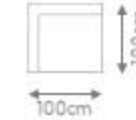

Canto

Mesa Laminada