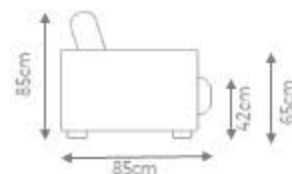

SEIMOUR

GOLDLINE | *Coleção Basic*

DESIGN ÁLE ALVARENGA

S O F Á

SEIMOUR

DESIGN ÁLE ALVARENGA

LEGENDA
C - Comprimento
P - Profundidade
A - Altura

DESCRIÇÃO