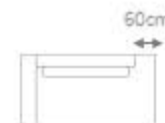

Chaise Puff com 1 Braço

ASSENTO DE:	DIMENSÕES
80cm	C 160cm x P 100cm x A 85cm
90cm	C 170cm x P 100cm x A 85cm
100cm	C 180cm x P 100cm x A 85cm
110cm	C 190cm x P 100cm x A 85cm
120cm	C 200cm x P 100cm x A 85cm
130cm	C 210cm x P 100cm x A 85cm
140cm	C 220cm x P 100cm x A 85cm