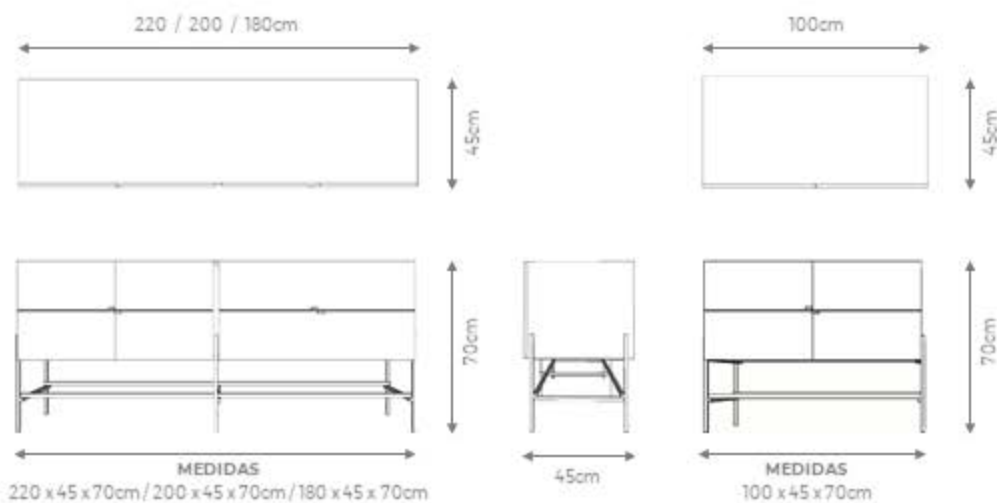

DESCRIÇÃO

Estrutura: estrutura aço carbono laqueado, caixa em MDF laminado ou laqueado.

Possibilidades de acabamentos:

- Estrutura laqueada com caixa laminada (carvalho, ebanizado, freijó natural, jequetibas, louro negro ou nogueira natural).
- Estrutura e caixa laqueada.

O preço é sempre o maior quando misturar acabamentos