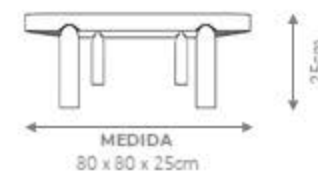

GOLDLINE | *Coleção Minimalismo Brasileiro*