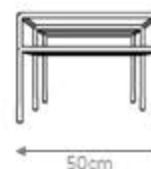

GOLDLINE | *Coleção Let's Dance*