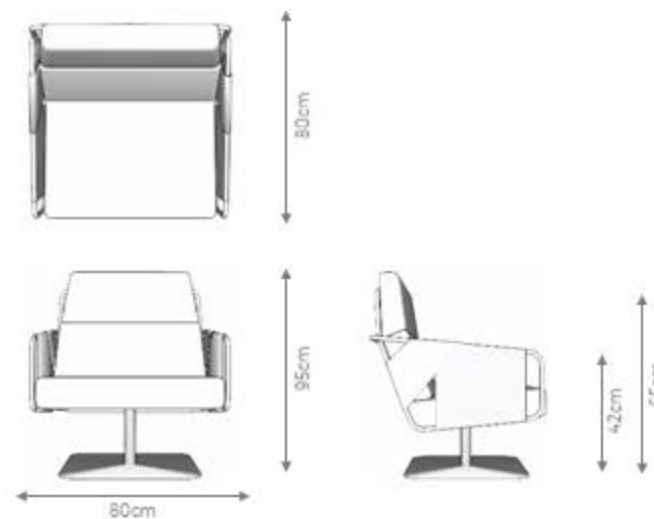

GOLDLINE | Coleção 25 Anos