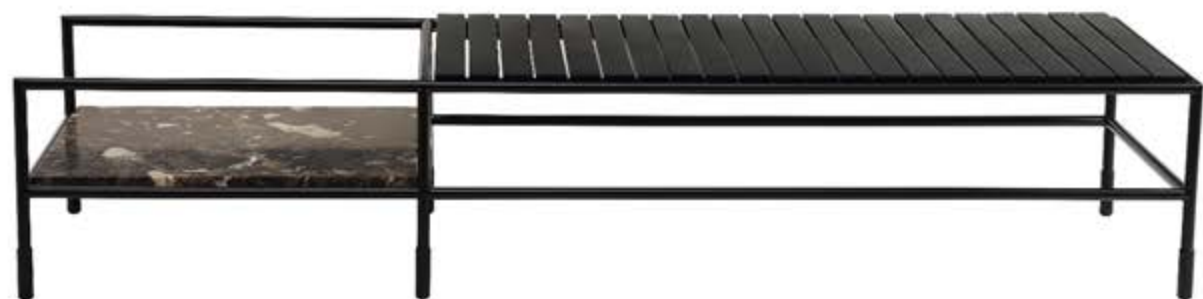

DESCRIÇÃO

Estrutura: Estrutura aço carbono laqueado, gaveteiro e ripado em MDF laminado e tampo inferior em mármore.

Possibilidade de acabamentos:

- Estrutura laqueada fosco, gaveteiro e ripado laminados (carvalho, ebanizado, freijó natural, jequitibás, louro negro e noqueira natural), tampo inferior e mármore.
- Estrutura, gaveteiro e ripado laqueado fosco, tampo inferior em mármore.

O preço é sempre o maior quando misturar acabamentos

GOLDLINE | Coleção *Let's Dance*

MESAS DE CENTRO

DESIGN *EDU BORTOLAI*

CONTEMPORÂNEA ALTA E BAIXA

GOLDLINE | *Coleção Let's Dance*

MESA DE CENTRO

CONTEMPORÂNEA ALTA