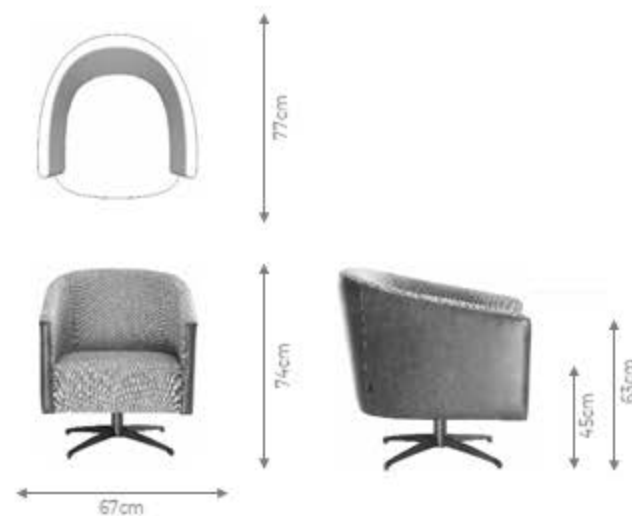

GOLDLINE | Coleção Basic