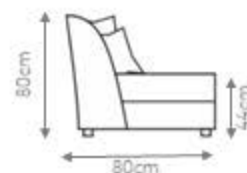

LEGENDA
C - Comprimento
P - Profundidade
A - Altura