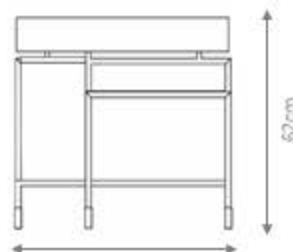

O preço é sempre o maior quando misturar acabamentos
Tudo as cores de mármore possuem o mesmo valor

MEDIDA
60 x 60 x 62cm

60cm

GOLDLINE | Coleção *Let's Dance*

MESA LATERAL

DESIGN *EDU BORTOLAI*

CONTEMPORÂNEA NÍVEIS