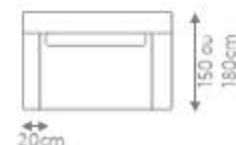

S O F Á

GIORGIO

DESIGN ÁLE ALVARENGA

LEGENDA
C - Comprimento
P - Profundidade
A - Altura

DESCRIÇÃO

Estrutura Interna: madeira de eucalipto e pinus de reflorestamento tratadas. MDF nos braços e encosto. Caixa de assento com percintas.

Almofadas: encosto fibra siliconada e assento espuma d30 soft com mantas. Almofada de assento fixa e encosto solta.

Estrutura da base: pés em aço carbono com acabamento em laca fosca.

Encosto: opções automatizada ou com peso.

Teóricas (latrodas, fôrnis e coneladas) crescer 30% na montagem
Estrutura em módulos sem acréscimos

ASSENTO DE	DIMENSÕES
80cm	C 120cm x P 150 ou 180cm x A 90cm
90cm	C 130cm x P 150 ou 180cm x A 90cm
100cm	C 140cm x P 150 ou 180cm x A 90cm
110cm	C 150cm x P 150 ou 180cm x A 90cm
120cm	C 160cm x P 150 ou 180cm x A 90cm
130cm	C 170cm x P 150 ou 180cm x A 90cm
140cm	C 180cm x P 150 ou 180cm x A 90cm