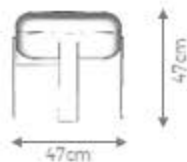

Tecidos listrados florais e cores todas austeras 30% no metro em

01 Assento

DESIGN ESTÚDIO DENTRO

GOLDLINE | Coleção Caminhos

BANCO

ILHA

DESIGN ESTÚDIO DENTRO

DESCRIÇÃO