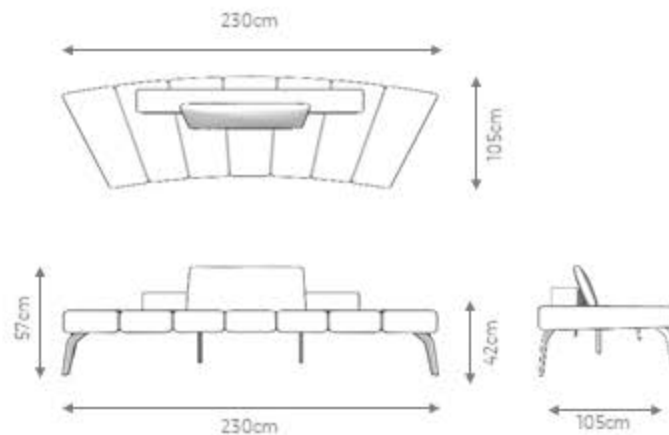

DESCRIÇÃO

Estrutura Interna: madeira de eucalipto e MDF.

Assento e Encosto: espuma D30 soft com mantas. Almofada de encosto tamanho 55 x 55 modelo simples.

Pés: aço carbono no acabamento laca fosca.

Tecidos listrados forro e cortinas auster 30h no metro em