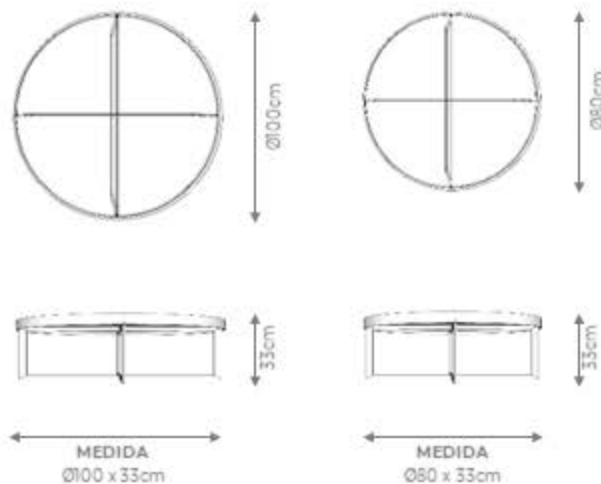

MESA DE CENTRO

RING BAIXA

DESIGN ÁLE ALVARENGA

DESCRIÇÃO

Estrutura: Pés em aço carbono laqueado, aro em aço carbono laminado ou laqueado e tampo de vidro.

Possibilidade de acabamentos:

- Pés laqueado fosco, tampo de vidro incolor 08 mm e aro laminado (carvalho, ebanizado, freijó natural, jequitibás, louro negro e noqueira natural).
- Estrutura e aro laqueado fosco, tampo em vidro incolor 08 mm.