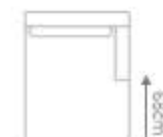

DESIGN ESTÚDIO GOLD LINE

LEGENDA
C - Comprimento
P - Profundidade
A - Altura

1 Assento e 2 Braços

DIMENSÕES
C 107cm x P 92cm x A 83cm
C 117cm x P 92cm x A 83cm

2 Assentos e 2 Braços

DIMENSÕES
C 165cm x P 92cm x A 83cm
C 185cm x P 92cm x A 83cm
C 200cm x P 92cm x A 83cm
C 220cm x P 92cm x A 83cm
C 250cm x P 92cm x A 83cm
C 280cm x P 92cm x A 83cm
C 320cm x P 92cm x A 83cm