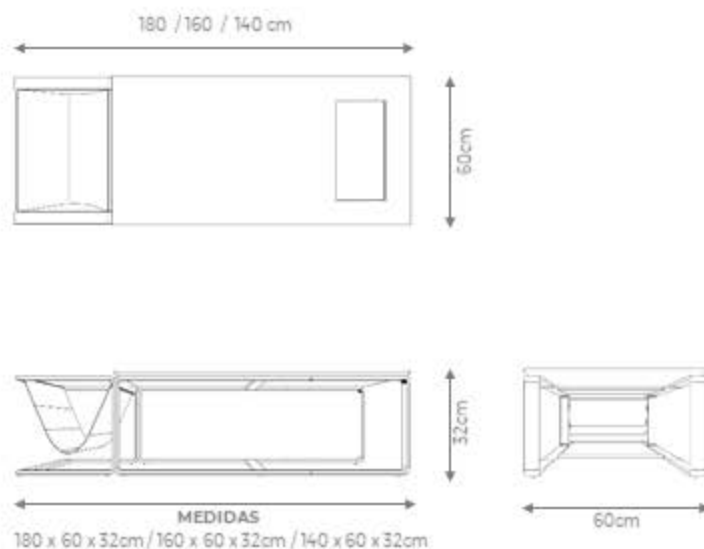

Possibilidade de acabamentos:

- Estrutura laqueada fosco, tampo em mármore (carrara, marrom imperial, nero portoro, travertino ou verde) e revisteiro em couro.

Todas as cores de mármore possuem o mesmo valor.