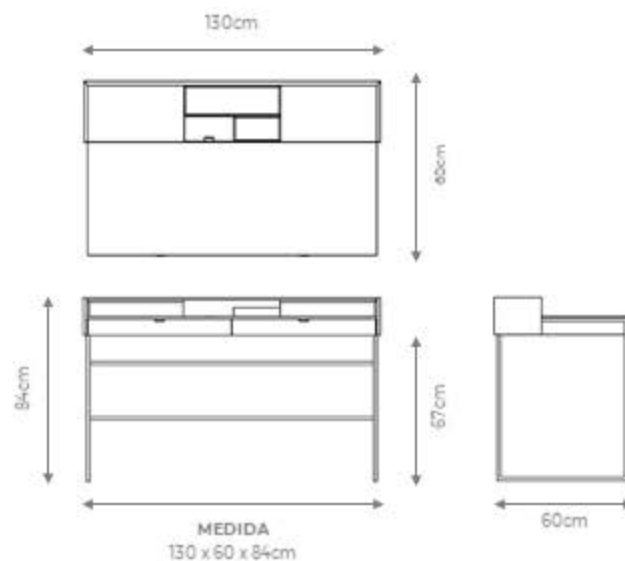

ESCRIVANINHA

CAROLINA

DESCRIÇÃO

Estrutura: Base aço carbono laqueado. Caixas e gavetas em MDF laminado ou laqueado.

Possibilidade de acabamentos:

- Base laqueada fosca, caixas e gavetas laminada (carvalho, ebanizado, freijó natural, jequitibás, louro negro ou noqueira natural).
- Base, caixas e gavetas laqueado fosco.

Comodidades: Tomadas de energia e USB.

Peça com medida única, não existe variação

DESIGN ÁLE ALVARENGA

GOLDLINE | Coleção Let's Dance