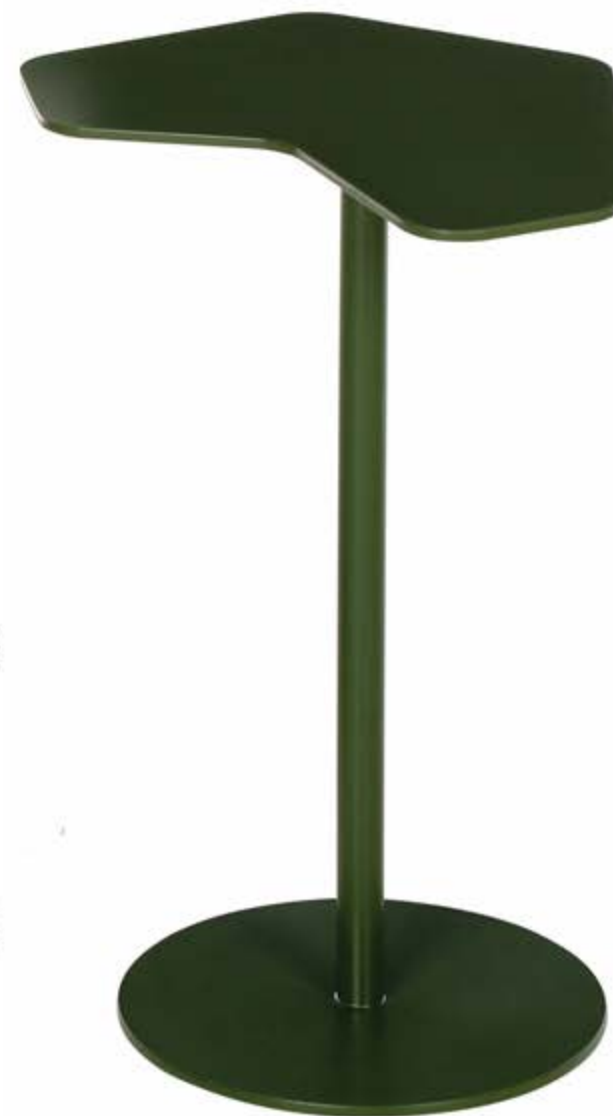

MESAS LATERAIS

FRISÉE ORGANIC 02

DESIGN ÁLE ALVARENGA