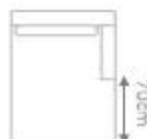

Chaise com 1 Braço

ASSENTO DE	DIMENSÕES
80cm	C 100cm x P 160cm x A 85cm
90cm	C 110cm x P 160cm x A 85cm
100cm	C 120cm x P 160cm x A 85cm
110cm	C 130cm x P 160cm x A 85cm
120cm	C 140cm x P 160cm x A 85cm
130cm	C 150cm x P 160cm x A 85cm
140cm	C 160cm x P 160cm x A 85cm