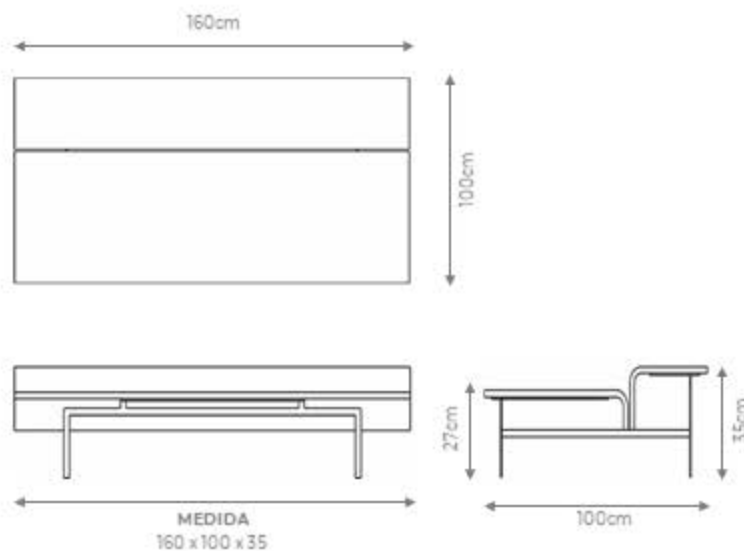

MESA DE CENTRO

LOÏE

DESCRIÇÃO

Estrutura: Estrutura aço carbono laqueado, tampos MDF laminado ou laqueado.

Possibilidade de acabamentos:

- Estrutura laqueada fosco, tampos laminados (carvalho, ebanizado, freijó natural, jequitibás, louro negro e noqueira natural).
- Estrutura e tampos laqueado fosco.

O preço é sempre o maior quando misturar acabamentos

DESIGN ESTÚDIO DENTRO

GOLDLINE | Coleção Let's Dance