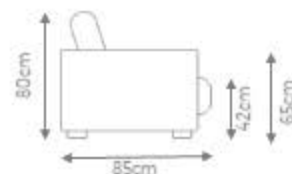

LEGENDA
C - Comprimento
P - Profundidade
A - Altura

DIMENSÕES
C 117cm x P 85cm x A 80cm
C 132cm x P 85cm x A 80cm

DIMENSÕES
C 150cm x P 85cm x A 80cm
C 170cm x P 85cm x A 80cm
C 200cm x P 85cm x A 80cm
C 220cm x P 85cm x A 80cm
C 250cm x P 85cm x A 80cm
C 290cm x P 85cm x A 80cm
C 330cm x P 85cm x A 80cm