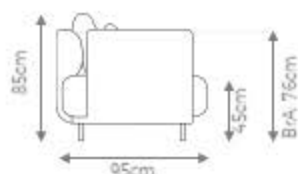

Vista Lateral Braço Alto