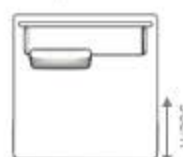

Chaise sem Braço

ASSENTO DE:	DIMENSÕES
80cm	C 80cm x P 170cm x A 90cm
90cm	C 90cm x P 170cm x A 90cm
100cm	C 100cm x P 170cm x A 90cm
110cm	C 110cm x P 170cm x A 90cm
120cm	C 120cm x P 170cm x A 90cm
130cm	C 130cm x P 170cm x A 90cm
140cm	C 140cm x P 170cm x A 90cm