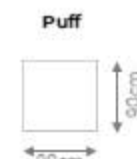

S O F Á

DAVIS

DESIGN ESTÚDIO GOLD LINE

LEGENDA
C - Comprimento
P - Profundidade
A - Altura

DESCRIÇÃO

Estrutura Interna: madeira de eucalipto e pinus de reflorestamento tratadas. MDF nos braços e encosto. Caixa de assento com percintas.

Almofadas: encosto fibra siliconada e assento espuma d30 soft com mantas. Almofada de assento fixa e encosto solta.

Base: em aço carbono com acabamento em laca fosca.

ASSENTO DE	DIMENSÕES
80cm	C 120cm x P 90cm x A 85cm
90cm	C 130cm x P 90cm x A 85cm
100cm	C 140cm x P 90cm x A 85cm
110cm	C 150cm x P 90cm x A 85cm
120cm	C 160cm x P 90cm x A 85cm
130cm	C 170cm x P 90cm x A 85cm
140cm	C 180cm x P 90cm x A 85cm

ASSENTO DE	DIMENSÕES
80cm	C 200cm x P 90cm x A 85cm
90cm	C 220cm x P 90cm x A 85cm
100cm	C 240cm x P 90cm x A 85cm
110cm	C 260cm x P 90cm x A 85cm
120cm	C 280cm x P 90cm x A 85cm
130cm	C 300cm x P 90cm x A 85cm
140cm	C 320cm x P 90cm x A 85cm

ASSENTO DE	DIMENSÕES
80cm	C 280cm x P 90cm x A 85cm
90cm	C 310cm x P 90cm x A 85cm
100cm	C 340cm x P 90cm x A 85cm
110cm	C 370cm x P 90cm x A 85cm
120cm	C 400cm x P 90cm x A 85cm
130cm	C 430cm x P 90cm x A 85cm
140cm	C 460cm x P 90cm x A 85cm

ASSENTO DE	DIMENSÕES
80cm	C 100cm x P 160cm x A 85cm
90cm	C 110cm x P 160cm x A 85cm
100cm	C 120cm x P 160cm x A 85cm
110cm	C 130cm x P 160cm x A 85cm
120cm	C 140cm x P 160cm x A 85cm
130cm	C 150cm x P 160cm x A 85cm
140cm	C 160cm x P 160cm x A 85cm

ASSENTO DE	DIMENSÕES
80cm	C 190cm x P 90cm x A 85cm
90cm	C 200cm x P 90cm x A 85cm
100cm	C 210cm x P 90cm x A 85cm
110cm	C 220cm x P 90cm x A 85cm
120cm	C 230cm x P 90cm x A 85cm
130cm	C 240cm x P 90cm x A 85cm
140cm	C 250cm x P 90cm x A 85cm

Puff

Teólicas: listradas, florais e camaleão: adesivo 30% no metroqem
Estrutura em módulos semi-acabados

GOLD LINE | Coleção Caminhos