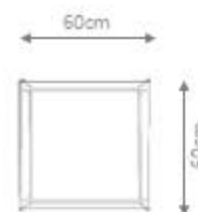

O preço é sempre o maior quando misturar acabamentos

MEDIDA
140 x 140 x 35cm

MEDIDA
120 x 120 x 35cm

MEDIDA
100 x 100 x 35cm

MEDIDA
80 x 80 x 35cm

MEDIDA
60 x 60 x 35cm

MESA DE CENTRO

DESIGN ÁLE ALVARENGA