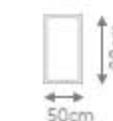

S O F Á

DALTON

DESIGN ESTÚDIO GOLD LINE

LEGENDA
C - Comprimento
P - Profundidade
A - Altura

DESCRIÇÃO

Estrutura Interna: madeira de eucalipto e pinus de reflorestamento tratadas. MDF nos braços e encosto. Caixa de assento com percintas.

Almofadas: encosto fibra siliconada e assento espuma d30 soft com mantas. Almofada de assento fixa e encosto solta.

Base: em aço carbono com acabamento em laca fosca.

Mesa: em MDF laminado nos acabamentos: carvalho, ebanizado, freijó, jequitibás, louro negro, nogueira natural ou laca fosca.

ASSENTO DE	DIMENSÕES
80cm	C 120cm x P 90cm x A 85cm
90cm	C 130cm x P 90cm x A 85cm
100cm	C 140cm x P 90cm x A 85cm
110cm	C 150cm x P 90cm x A 85cm
120cm	C 160cm x P 90cm x A 85cm
130cm	C 170cm x P 90cm x A 85cm
140cm	C 180cm x P 90cm x A 85cm

ASSENTO DE	DIMENSÕES
80cm	C 200cm x P 90cm x A 85cm
90cm	C 220cm x P 90cm x A 85cm
100cm	C 240cm x P 90cm x A 85cm
110cm	C 260cm x P 90cm x A 85cm
120cm	C 280cm x P 90cm x A 85cm
130cm	C 300cm x P 90cm x A 85cm
140cm	C 320cm x P 90cm x A 85cm

ASSENTO DE	DIMENSÕES
100cm	C 340cm x P 90cm x A 85cm
110cm	C 370cm x P 90cm x A 85cm
120cm	C 400cm x P 90cm x A 85cm
130cm	C 430cm x P 90cm x A 85cm
140cm	C 460cm x P 90cm x A 85cm

ASSENTO DE	DIMENSÕES
80cm	C 100cm x P 160cm x A 85cm
90cm	C 110cm x P 160cm x A 85cm
100cm	C 120cm x P 160cm x A 85cm
110cm	C 130cm x P 160cm x A 85cm
120cm	C 140cm x P 160cm x A 85cm
130cm	C 150cm x P 160cm x A 85cm
140cm	C 160cm x P 160cm x A 85cm

ASSENTO DE	DIMENSÕES
80cm	C 190cm x P 90cm x A 85cm
90cm	C 200cm x P 90cm x A 85cm
100cm	C 210cm x P 90cm x A 85cm
110cm	C 220cm x P 90cm x A 85cm
120cm	C 230cm x P 90cm x A 85cm
130cm	C 240cm x P 90cm x A 85cm
140cm	C 250cm x P 90cm x A 85cm

Teóricas (tábuas, fôrmas e conexões) acrescer 30% no metroagem.
Estrutura em módulos semi-acabados.