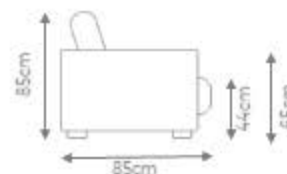

S O F Á

M A R T I N

DESIGN ÁLE ALVARENGA

LEGENDA
C - Comprimento
P - Profundidade
A - Altura

DESCRIÇÃO

Estrutura Interna: madeira de eucalipto e pinus de reflorestamento tratadas. MDF nos braços e encosto. Caixa de assento com percintas.

Almofadas: encosto com espuma d20 soft e assento com espuma d30 soft com mantas. Almofada de assento fixa e encosto solta.

Base: em madeira nos acabamentos: (ebanizado, jequitibás, nogueira tingido).

DIMENSÕES
C 120cm x P 85cm x A 85cm
C 140cm x P 85cm x A 85cm

DIMENSÕES
C 155cm x P 85cm x A 85cm
C 175cm x P 85cm x A 85cm
C 200cm x P 85cm x A 85cm
C 220cm x P 85cm x A 85cm
C 250cm x P 85cm x A 85cm
C 280cm x P 85cm x A 85cm
C 330cm x P 85cm x A 85cm

Teóricas ilustradas, fôrmas e conexões, espess. 30% no metroqem.
Estrutura em módulos sem adesivos.

GOLDLINE | Coleção Basic