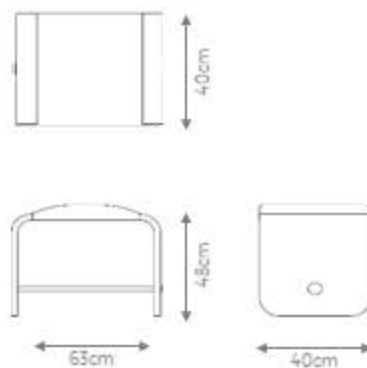

DESCRIÇÃO

Estrutura Interna: madeira de eucalipto e MDF.

Estofamento: espuma D30 Soft no assento com mantas acrílicas.

Base: em madeira e MDF laminado nos acabamentos: carvalho, ebanizado, freijó natural, jequitibás, louro negro e nogueira natural ou totalmente na laca fosca.

Tubo: em aço carbon no acabamento na laca fosca.