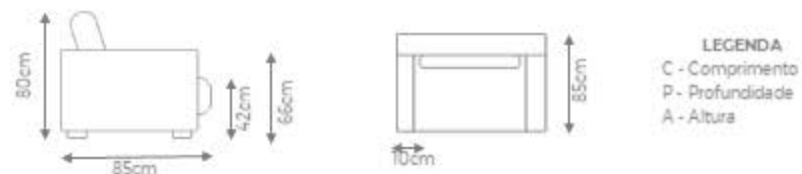

S O F Á

A S T O N

DESIGN ÁLE ALVARENGA

DESCRIÇÃO

Estrutura Interna: madeira de eucalipto e pinus de reflorestamento tratadas. MDF nos braços e encosto. Caixa de assento com percintas.

Almofadas: encosto com espuma d20 soft e assento com espuma d30 soft com mantas. Almofada de assento e encosto fixas.

Pés: madeira nos acabamentos: (ebanizado, jequitibás, nogueira tingido).

DIMENSÕES
C 120cm x P 85cm x A 80cm
C 130cm x P 85cm x A 80cm

DIMENSÕES
C 155cm x P 85cm x A 80cm
C 165cm x P 85cm x A 80cm
C 200cm x P 85cm x A 80cm
C 220cm x P 85cm x A 80cm
C 240cm x P 85cm x A 80cm
C 280cm x P 85cm x A 80cm
C 310cm x P 85cm x A 80cm

Teóricas listradas, fôrnis e conelados, crescer 30% no metroqem.
Estrutura Intekipa, para estrutura biopntólos crescer 10%.

GOLDLINE | Coleção Basic