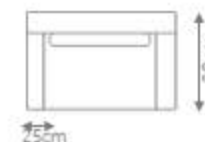

S O F Á

HAMILTON

DESIGN ESTÚDIO GOLD LINE

LEGENDA
C - Comprimento
P - Profundidade
A - Altura

DESCRIÇÃO

Estrutura Interna: madeira de eucalipto e pinus de reflorestamento tratadas. MDF nos braços e encosto. Caixa de assento com percintas.

Almofadas: encosto com fibra acrílica e assento com espuma d30 soft com mantas. Almofada de assento e encosto solta.

Base: em alumínio polido.

DIMENSÕES
C 107cm x P 90cm x A 86cm
C 117cm x P 90cm x A 86cm