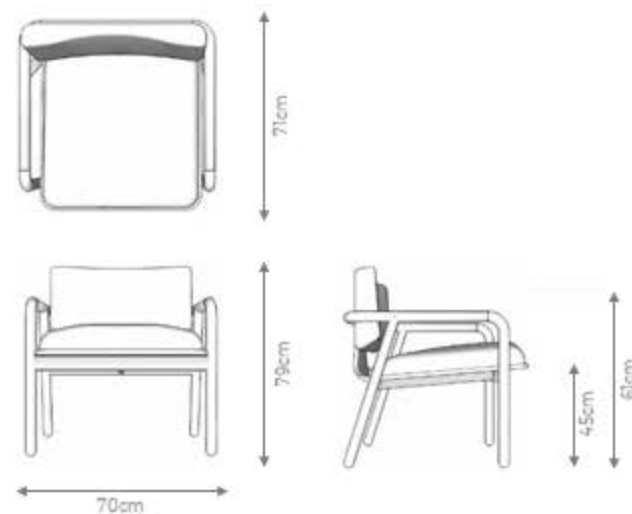

DESCRIÇÃO

Estrutura Interna: encosto compensado flexível de pinus de reflorestamento tratado e assento em MDF.

Almofadas: encosto espuma D20 soft e assento espuma D30 soft com mantas.

Almofadas de assento e encosto fixas.

Estrutura: : madeira com acabamentos podendo ser em: ebanizado, jequitibás ou nogueira tingida.