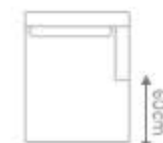

Chaise com 01 Braço

DIMENSÕES
C 110cm x P 160cm x A 85cm
C 125cm x P 160cm x A 85cm

Puff

DIMENSÕES
C 100cm x P 100cm x A 70cm

Teóricas listradas, fôrnis e coneladas, a crescer 30% no metroqem.
Estrutura em módulos com o arescimo de 10%.