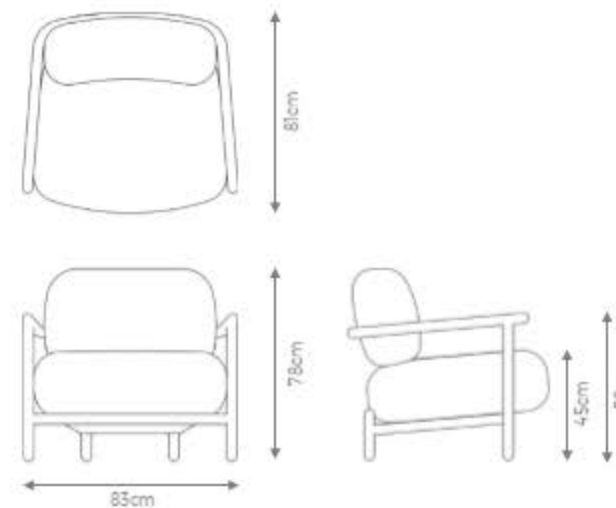

GOLDLINE | *Coleção Caminhos*