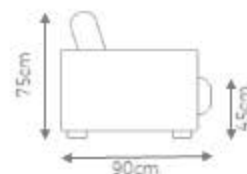

SOFÁ BAÍÁ

DESIGN ESTÚDIO DENTRO

LEGENDA
C - Comprimento
P - Profundidade
A - Altura

DESCRIÇÃO

Estrutura Interna: madeira de eucalipto e pinus de reflorestamento tratadas. MDF nos braços e encosto. Caixa de assento com molas zig zag e encosto com percintas.

Almofadas: encosto com espuma d20 soft com mantas. Almofada de assento e encosto fixas.

Estrutura da base: pés em aço carbono com acabamento na parte externa nas laminas ebanizado, freijó, jequitibás, louro negro ou nogueira natural, e parte interna em laca fosca ou toda na laca fosca.

DIMENSÕES

C 60cm x P 90cm x A 75cm
C 70cm x P 90cm x A 75cm
C 80cm x P 90cm x A 75cm
C 90cm x P 90cm x A 75cm
C 100cm x P 90cm x A 75cm
C 110cm x P 90cm x A 75cm
C 120cm x P 90cm x A 75cm
C 130cm x P 90cm x A 75cm
C 140cm x P 90cm x A 75cm

DIMENSÕES

C 220cm x P 90cm x A 75cm
C 240cm x P 90cm x A 75cm
C 260cm x P 90cm x A 75cm
C 280cm x P 90cm x A 75cm
C 300cm x P 90cm x A 75cm
C 320cm x P 90cm x A 75cm
C 340cm x P 90cm x A 75cm

DIMENSÕES

C 360cm x P 90cm x A 75cm
C 390cm x P 90cm x A 75cm
C 420cm x P 90cm x A 75cm
C 450cm x P 90cm x A 75cm
C 480cm x P 90cm x A 75cm

Replatao listrados, forado e conelados, o preser 30% no metroqem.
Estrutura Inteligil, para estrutura bioprdica o preser de 10%.

GOLDLINE | Coleção Caminhos