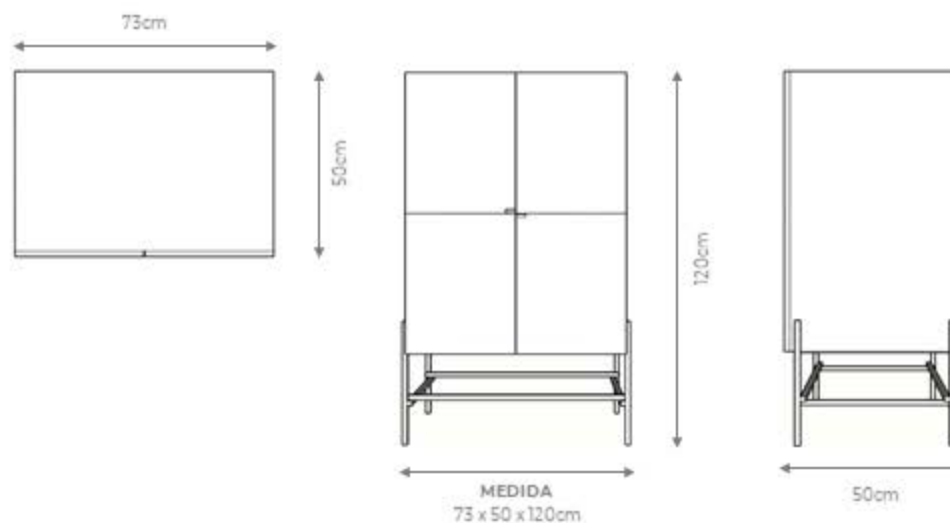

Possibilidades de acabamentos:

- Estrutura laqueada com caixa laminada (carvalho, ebanizado, freijó natural, jequetibas, louro negro ou nogueira natural). Prateleiras vidro incolor 08 mm e espelho prata no fundo da parte interna.
- Estrutura e caixa laqueada. Prateleiras vidro incolor 08 mm e espelho prata no fundo da parte interna.

O preço é sempre o maior quando misturar acabamentos