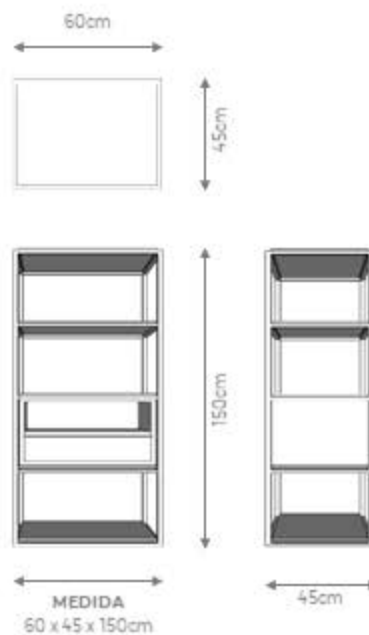

ESTANTE

LYGIA

DESCRIÇÃO

Estrutura: Estrutura em aço carbono laqueado, tampos e gavetas em MDF laminado ou laqueado.

Possibilidade de acabamentos:

- Estrutura laqueada fosca, tampos e gavetas laminada (carvalho, ebanizado, freijó natural, jequitibás, louro negro ou nogueira natural).
- Base, tampos e gavetas laqueado fosco.

Peça com medida única, não existe variação

DESIGN ÁLE ALVARENGA

GOLDLINE | Coleção Let's Dance