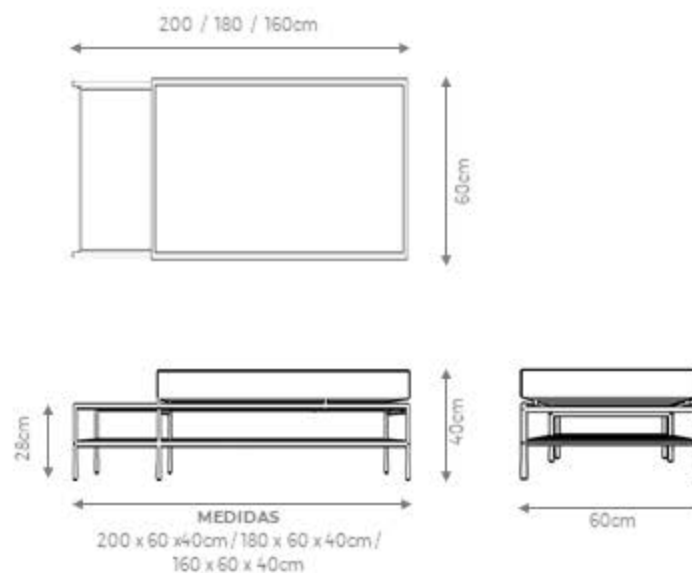

GOLDLINE | Coleção *Let's Dance*