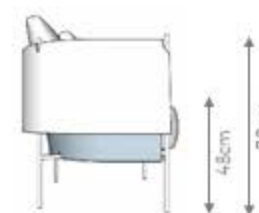

DESCRIÇÃO

Estrutura Interna: madeira de eucalipto e pinus de reflorestamento tratadas. Assento com molas zig zag.

Almofadas: encosto fibra acrílica e assento espuma D30 soft com mantas.

Almofada de assento fixa e encosto solta.

Tecidos (tirolos, foralís e conelalós) crescer 30% na metragem

Estrutura: aço carbono pintado em laca fosca.

Capa Externa: couro natural, sintético e alguns tecidos.