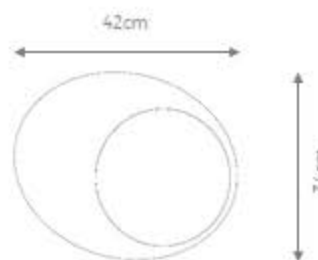

Todas as cores de mármore possuem o mesmo valor.

GOLDLINE | Coleção HaiKai

MEDIDA BAIXA
45 x 32 x 40cm

MEDIDA MÉDIA
42 x 34 x 45cm

MEDIDA ALTA
40 x 29 x 50cm

MESAS LATERAIS

LOIE QUADRADA

DESIGN *ESTÚDIO DENTRO*