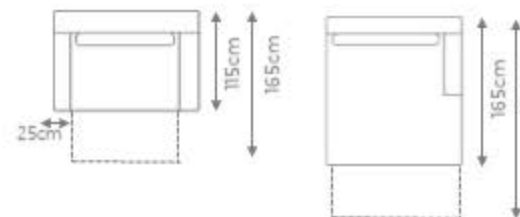

S O F Á

SAVOI

DESIGN ESTÚDIO GOLD LINE

LEGENDA
C - Comprimento
P - Profundidade
A - Altura

DESCRIÇÃO

Estrutura Interna: madeira de eucalipto e pinus de reflorestamento tratadas. MDF nos braços e encosto.

Caixa de assento com percintas.

Almofadas: encosto fibra siliconada e assento espuma d30 soft com mantas.

Almofada de assento com sistema retrátil de abertura 50 cm manual ou automatizado e almofadas de encosto soltas.

Pés: em polipropileno cor preto.

ASSENTO DE	DIMENSÕES
80cm	C 132cm x P 115cm x A 105cm
90cm	C 142cm x P 115cm x A 105cm
100cm	C 152cm x P 115cm x A 105cm
110cm	C 162cm x P 115cm x A 105cm
120cm	C 172cm x P 115cm x A 105cm
130cm	C 182cm x P 115cm x A 105cm

ASSENTO DE	DIMENSÕES
80cm	C 215cm x P 115cm x A 105cm
90cm	C 235cm x P 115cm x A 105cm
100cm	C 255cm x P 115cm x A 105cm
110cm	C 275cm x P 115cm x A 105cm
120cm	C 295cm x P 115cm x A 105cm
130cm	C 315cm x P 115cm x A 105cm

ASSENTO DE	DIMENSÕES
80cm	C 296cm x P 115cm x A 105cm
90cm	C 326cm x P 115cm x A 105cm
100cm	C 356cm x P 115cm x A 105cm
110cm	C 386cm x P 115cm x A 105cm
120cm	C 416cm x P 115cm x A 105cm
130cm	C 446cm x P 115cm x A 105cm

ASSENTO DE	DIMENSÕES
80cm	C 107cm x P 165cm x A 105cm
90cm	C 117cm x P 165cm x A 105cm
100cm	C 127cm x P 165cm x A 105cm
110cm	C 137cm x P 165cm x A 105cm
120cm	C 147cm x P 165cm x A 105cm
130cm	C 157cm x P 165cm x A 105cm
140cm	C 167cm x P 165cm x A 105cm

ASSENTO DE	DIMENSÕES
80cm	C 122cm x P 115cm x A 105cm
90cm	C 132cm x P 115cm x A 105cm
100cm	C 142cm x P 115cm x A 105cm
110cm	C 152cm x P 115cm x A 105cm
120cm	C 162cm x P 115cm x A 105cm
130cm	C 172cm x P 115cm x A 105cm

Teóricas: 12 rodadas, fôrmas e cones são acrescidos 30% no metroagem.
Estrutura em módulos sem acréscimos.