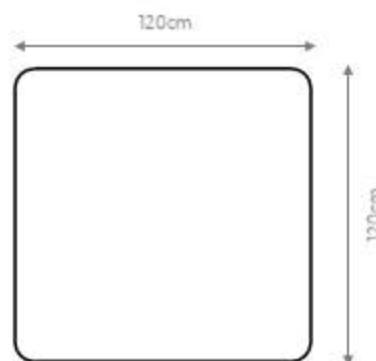

GOLDLINE | *Coleção Minimalismo Brasileiro*