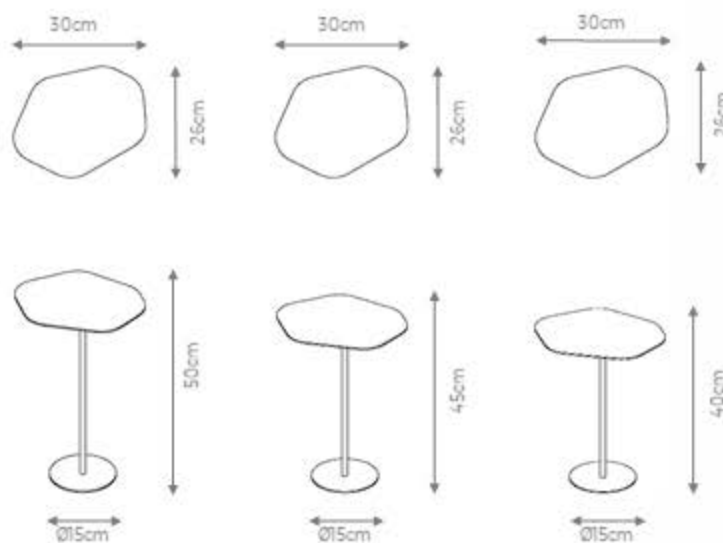

Possibilidade de acabamento:

- Tampo e base laminados (carvalho, ebanizado, freijó natural, jequitibás, louro negro ou noqueira natural), haste laqueado fosco.
- Tampo, base e haste laqueado fosco.

O preço é sempre o maior quando misturar acabamentos