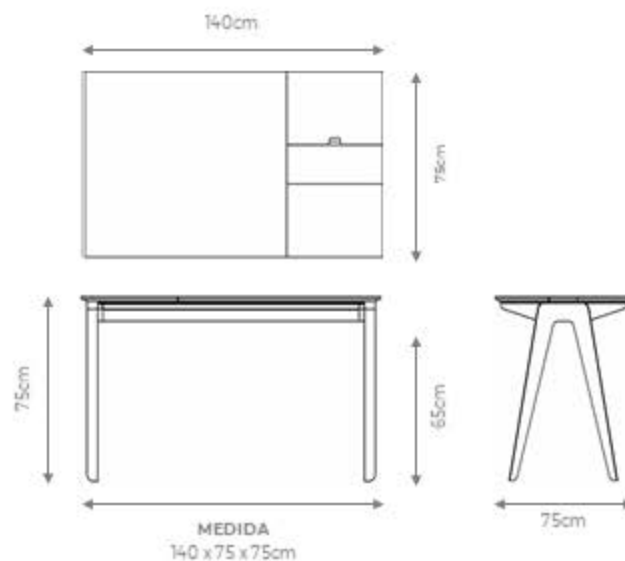

ESCRIVANINHA

CLARICE

DESCRIÇÃO

Estrutura: Base aço carbono laminado ou laqueado. Tampo e gavetas em MDF laminado ou laqueado.

Possibilidade de acabamentos:

- Base, tampo e gavetas laminados (carvalho, ebanizado, freijó natural, jequitibás, louro negro ou nogueira natural).
- Base, tampo e gavetas laqueado fosco.

Comodidades: Tomadas de energia e USB.

Peça com medida única, não existe variação

DESIGN ÁLE ALVARENGA

GOLDLINE | Coleção Let's Dance