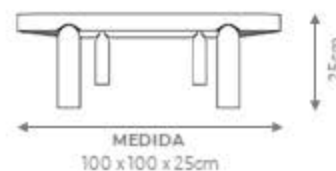

GOLDLINE | *Coleção Minimalismo Brasileiro*