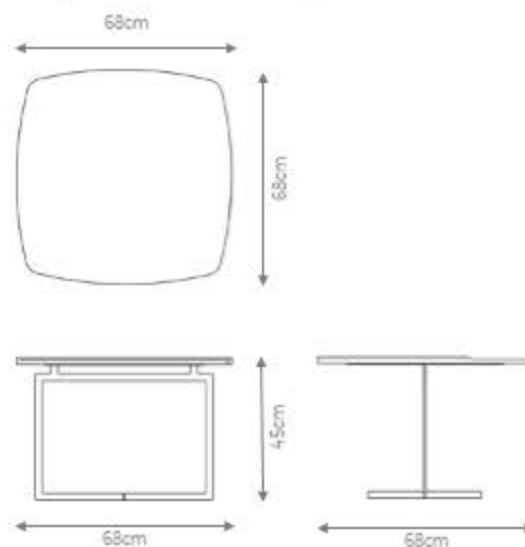

Possibilidade de acabamento:

- Estrutura laqueado com tampo em mármore (carrara, marrom imperial, nero portoro, travertino e verde).