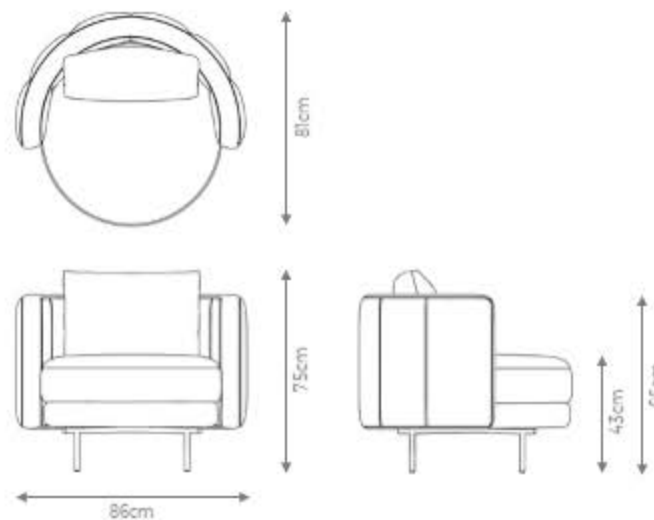

DESCRIÇÃO

Estrutura Interna: madeira de eucalipto e pinus de reflorestamento tratadas. Compensado flexível de pinus no encosto e assento com percintas elásticas.

Almofadas: encosto espuma D20 soft e assento espuma D30 soft com mantas.

Almofada de assento fixa e encosto solta.

Teóricas (arrondar, arredar e arredar) acrescer 30% na metragem

Base: base aço carbono giratória pintado em laca fosca.