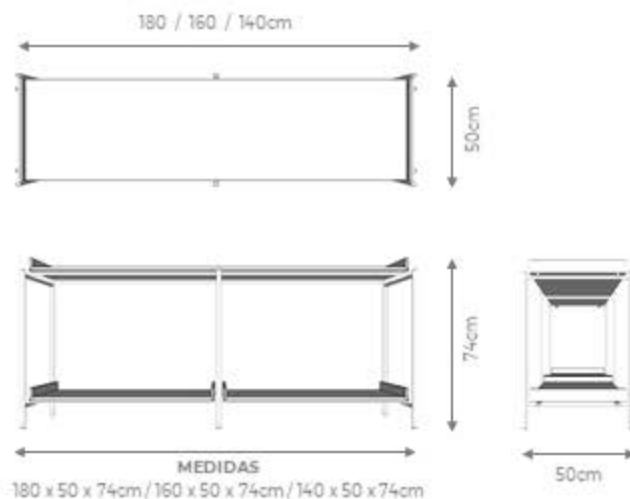

GOLDLINE | Coleção 25 Anos