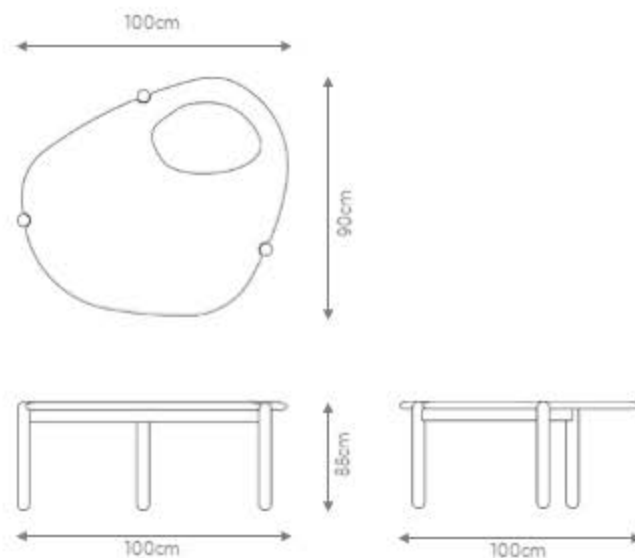

MESA DE CENTRO

TALCA ALTA

DESCRIÇÃO

Estrutura: estrutura em aço carbono laqueado e tampo em mármore.

Possibilidades de acabamento:

- Estrutura laqueado e tampo em mármore (carrara, marrom imperial, nero portoro, travertino e verde).

Todas as cores de mármore possuem o mesmo valor.

DESIGN *ELLIE ROCHA*

GOLDLINE | *Coleção Caminhos*