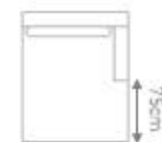

Chaise com 1 Braço

DIMENSÕES
C 110cm x P 160cm x A 80cm
C 125cm x P 160cm x A 80cm

Puff

Teóricas listradas, fôrnis e conelados, espessz 30% no metrogem.
Estrutura em módulos sem oretacimac

GOLDLINE | Coleção Basic