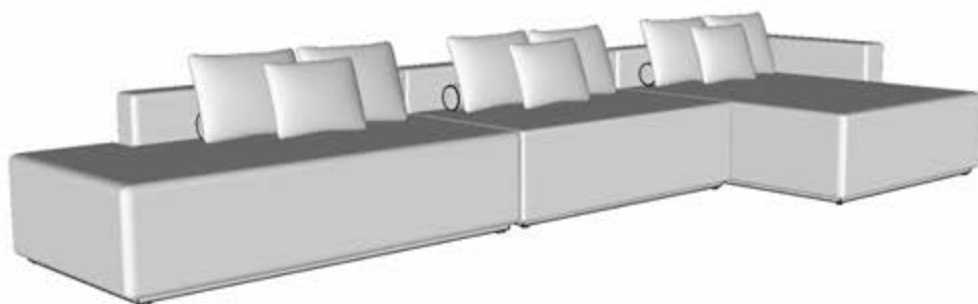

SOFÁ

ISLA

DESIGN ÀLE ALVARENGA

GOLDLINE | *Coleção Basic*

SOFÁ
ISLA

COMPOSIÇÃO 02 ASSENTOS COM 01 BRAÇO / CHAISE COM PUFF SEM BRAÇOS

COMPOSIÇÃO 02 ASSENTOS COM 01 BRAÇO / CHAISE COM 01 BRAÇO

COMPOSIÇÃO CHAISE PUFF SEM BRAÇOS / 01 ASSENTO COM 01 BRAÇO / CHAISE COM 01 BRAÇO