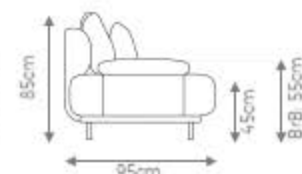

Vista Lateral Braço Baixo

LEGENDA

- BrA - Braço Alto
- BrB - Braço Baixo
- C - Comprimento
- P - Profundidade
- A - Altura

DESCRIÇÃO

Estrutura Interna: madeira de eucalipto e pinus de reflorestamento tratadas. Compensado flexível nos braços e encosto. Caixa de assento com molas zig zag.

Almofadas: encosto fibra siliconada e assento espuma d30 soft com mantas. Almofada de assento fixa e encosto solta.

Braço e Pés: braço baixo em chapa aço carbono e pés laminados com acabamentos: (carvalho, ebanizado, freijó natural, jequitibás, louro negro, nogueira natural) ou laca fosca.

ASSENTO DE	DIMENSÕES
80cm	C 120cm x P 95cm x A 85cm
90cm	C 130cm x P 95cm x A 85cm
100cm	C 140cm x P 95cm x A 85cm
110cm	C 150cm x P 95cm x A 85cm
120cm	C 160cm x P 95cm x A 85cm
130cm	C 170cm x P 95cm x A 85cm
140cm	C 180cm x P 95cm x A 85cm

ASSENTO DE	DIMENSÕES
160cm	C 200cm x P 95cm x A 85cm
180cm	C 220cm x P 95cm x A 85cm
200cm	C 240cm x P 95cm x A 85cm
220cm	C 260cm x P 95cm x A 85cm
240cm	C 280cm x P 95cm x A 85cm
260cm	C 300cm x P 95cm x A 85cm
280cm	C 320cm x P 95cm x A 85cm