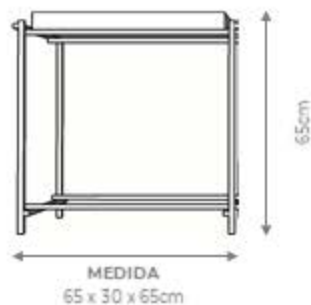

Possibilidade de acabamento:

- Estrutura laqueado, bandeja laminada (carvalho, ebanizado, freijó natural, jequetibas, louro negro ou nogueira natural).

Estrutura e bandeja laqueados.

O preço é sempre o maior quando misturar acabamentos