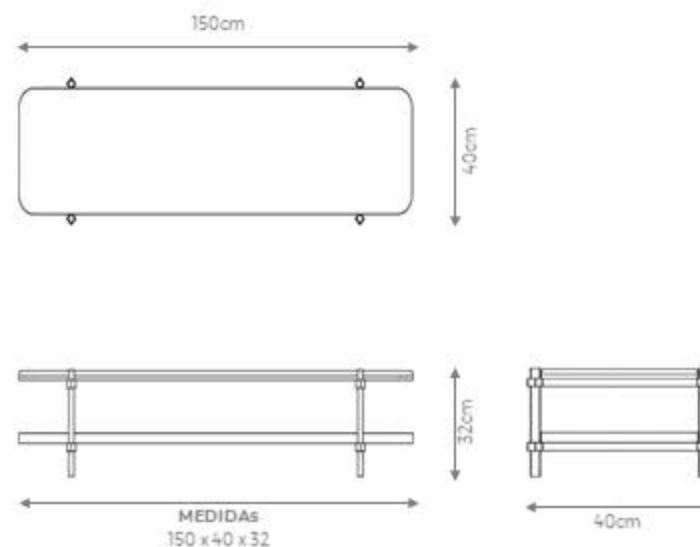

DESIGN ZANOCCHI & STARKE

DESCRIÇÃO

Estrutura: Estrutura aço carbono laqueado, tampo em mármore, MDF laminado ou laqueado.

Possibilidade de acabamentos:

- Estrutura laqueada fosco, tampo superior em mármore (carrara, marrom imperial, nero portoro, travertino e verde) e tampo inferior laminado (carvalho, ebanizado, freijó natural, jequitibás, louro negro e noqueira natural).
- Estrutura laqueada fosco, superior em mármore (carrara, marrom imperial, nero portoro, travertino e verde) e tampo inferior laqueado fosco.