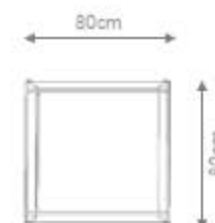

O preço é sempre o maior quando misturar acabamentos

MEDIDA
140 x 140 x 35cm

MEDIDA
120 x 120 x 35cm

MEDIDA
100 x 100 x 35cm

MEDIDA
80 x 80 x 35cm

MEDIDA
60 x 60 x 35cm

MESA DE CENTRO

DESIGN ÁLE ALVARENGA