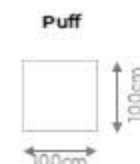

SOFÁ EIKO

DESIGN ÁLE ALVARENGA

LEGENDA
C - Comprimento
P - Profundidade
A - Altura

DESCRIÇÃO

Estrutura Interna: madeira de eucalipto e pinus de reflorestamento tratadas. MDF nos braços e encosto. Caixa de assento com percintas.

Almofadas: encosto fibra siliconada e assento espuma d30 soft com mantas. Almofada de assento fixa e encosto solta.

Pés: em aço carbono com acabamento em laca fosca.

Teóricas (arruelas, fôrmas e conexões) acrescer 30% no metragem.
Estrutura em módulos sem acrílicos

ASSENTO DE:	DIMENSÕES
80cm	C 130cm x P 100cm x A 85cm
90cm	C 140cm x P 100cm x A 85cm
100cm	C 150cm x P 100cm x A 85cm
110cm	C 160cm x P 100cm x A 85cm
120cm	C 170cm x P 100cm x A 85cm
130cm	C 180cm x P 100cm x A 85cm
140cm	C 190cm x P 100cm x A 85cm

ASSENTO DE:	DIMENSÕES
80cm	C 210cm x P 100cm x A 85cm
90cm	C 230cm x P 100cm x A 85cm
100cm	C 250cm x P 100cm x A 85cm
110cm	C 270cm x P 100cm x A 85cm
120cm	C 290cm x P 100cm x A 85cm
130cm	C 310cm x P 100cm x A 85cm
140cm	C 330cm x P 100cm x A 85cm

ASSENTO DE:	DIMENSÕES
100cm	C 350cm x P 100cm x A 85cm
110cm	C 380cm x P 100cm x A 85cm
120cm	C 410cm x P 100cm x A 85cm
130cm	C 440cm x P 100cm x A 85cm
140cm	C 470cm x P 100cm x A 85cm

ASSENTO DE:	DIMENSÕES
80cm	C 105cm x P 163cm x A 85cm
90cm	C 115cm x P 163cm x A 85cm
100cm	C 125cm x P 163cm x A 85cm
110cm	C 135cm x P 163cm x A 85cm
120cm	C 145cm x P 163cm x A 85cm
130cm	C 155cm x P 163cm x A 85cm
140cm	C 165cm x P 163cm x A 85cm

ASSENTO DE:	DIMENSÕES
80cm	C 145cm x P 100cm x A 85cm
90cm	C 155cm x P 100cm x A 85cm
100cm	C 165cm x P 100cm x A 85cm
110cm	C 175cm x P 100cm x A 85cm
120cm	C 185cm x P 100cm x A 85cm
130cm	C 195cm x P 100cm x A 85cm
140cm	C 205cm x P 100cm x A 85cm

Puff