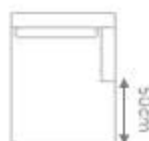

Chaise com 1 Braço

ASSENTO DE	DIMENSÕES
80cm	C 107cm x P 165cm x A 105cm
90cm	C 117cm x P 165cm x A 105cm
100cm	C 127cm x P 165cm x A 105cm
110cm	C 137cm x P 165cm x A 105cm
120cm	C 147cm x P 165cm x A 105cm
130cm	C 157cm x P 165cm x A 105cm
140cm	C 167cm x P 165cm x A 105cm