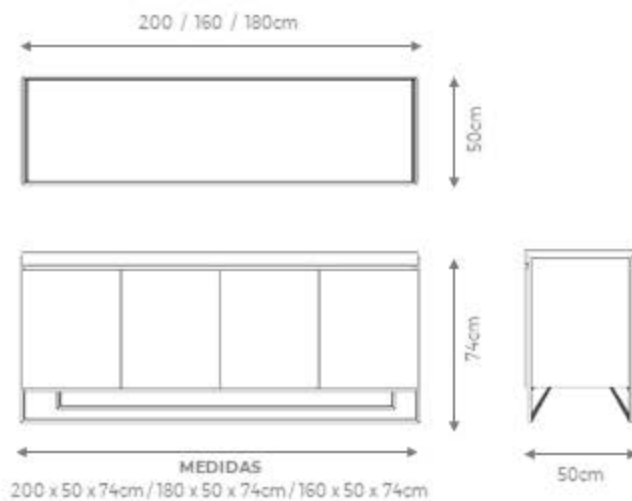

DESCRIÇÃO

Estrutura: estrutura aço carbono laqueado, caixa em MDF laminado ou laqueado.

Possibilidades de acabamentos:

- Estrutura laqueada com caixa laminada (carvalho, ebanizado, freijó natural, jequetibas, louro negro ou nogueira natural).
- Estrutura e caixa laqueada.

O preço é sempre o maior quando misturar acabamentos