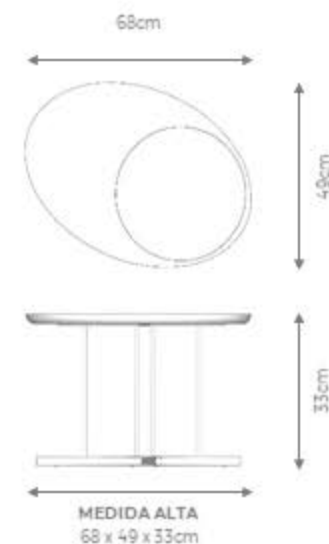

DESCRIÇÃO

Estrutura: Estrutura aço carbono laqueado e tampo em mármore.

Possibilidade de acabamentos:

- Estrutura laqueado fosco, tampo mármore (carrara, marrom imperial, nero portoro, travertino e verde).

Todas as cores de mármore possuem o mesmo valor.