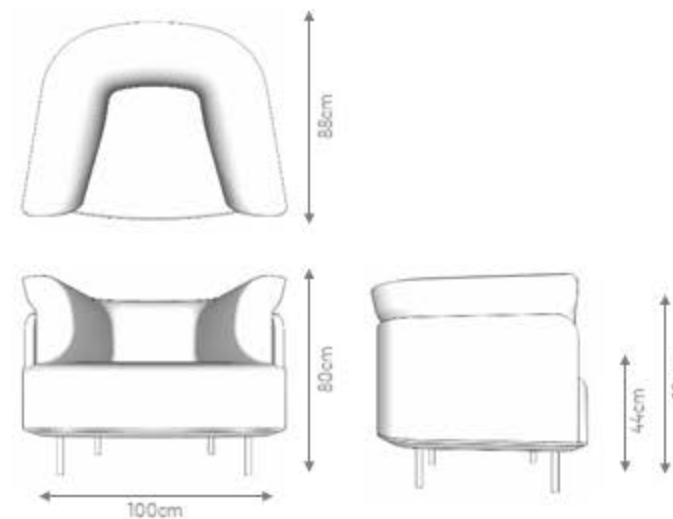

DESCRIÇÃO

Estrutura Interna: madeira de eucalipto e pinus de reflorestamento tratadas. Encosto compensado flexível de pinus e assento com molas zig zag.

Almofadas: encosto fibra acrílica e assento espuma D30 soft com mantas.

Almofada de assento e encosto fixas.

Pés: em aço carbono com acabamento em laca fosca ou laminados ebanizado, freijó natural, jequitibás, louro negro ou nogueira natural.