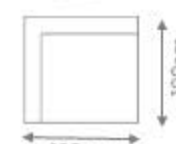

SOFÁ ARUANÃ

DESIGN ANDRÉ LENZA

LEGENDA
C - Comprimento
P - Profundidade
A - Altura

DESCRIÇÃO

Estrutura Interna: madeira de eucalipto e pinus de reflorestamento tratadas. MDF nos braços e encosto. Caixa de assento com molas zig zag. Caixa de assento com molas zig zag.

Almofadas: encosto fibra siliconada e assento espuma d30 soft com mantas. Almofada de assento fixa e encosto solta.

Braços e Pés: braços em mdf laminados nos acabamentos: (carvalho, ebanizado, freijó natural, jequetibas, louro negro, nogueira natural), pés em aço carbono com acabamento em laca fosca.

Teóricas (tiras) de espuma e conchas de aço 30% no metro quadrado.
Estrutura em módulos sem colagem.

ASSENTO DE:	DIMENSÕES
80cm	C 100cm x P 100cm x A 80cm
90cm	C 110cm x P 100cm x A 80cm
100cm	C 120cm x P 100cm x A 80cm
110cm	C 130cm x P 100cm x A 80cm
120cm	C 140cm x P 100cm x A 80cm
130cm	C 150cm x P 100cm x A 80cm
140cm	C 160cm x P 100cm x A 80cm

ASSENTO DE:	DIMENSÕES
80cm	C 180cm x P 100cm x A 80cm
90cm	C 200cm x P 100cm x A 80cm
100cm	C 220cm x P 100cm x A 80cm
110cm	C 240cm x P 100cm x A 80cm
120cm	C 260cm x P 100cm x A 80cm
130cm	C 280cm x P 100cm x A 80cm
140cm	C 300cm x P 100cm x A 80cm

ASSENTO DE:	DIMENSÕES
100cm	C 320cm x P 100cm x A 80cm
110cm	C 350cm x P 100cm x A 80cm
120cm	C 380cm x P 100cm x A 80cm
130cm	C 410cm x P 100cm x A 80cm
140cm	C 440cm x P 100cm x A 80cm

ASSENTO DE:	DIMENSÕES
80cm	C 100cm x P 180cm x A 80cm
90cm	C 110cm x P 180cm x A 80cm
100cm	C 120cm x P 180cm x A 80cm
110cm	C 130cm x P 180cm x A 80cm
120cm	C 140cm x P 180cm x A 80cm
130cm	C 150cm x P 180cm x A 80cm
140cm	C 160cm x P 180cm x A 80cm

Canto