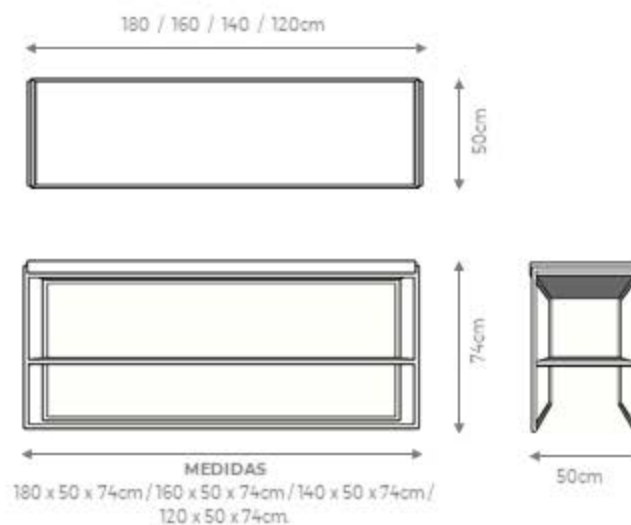

DESCRIÇÃO

Estrutura: estrutura aço carbono laqueado, bandejas em MDF laminado ou laqueado.

Possibilidades de acabamentos:

- Estrutura laqueada com bandejas laminadas (carvalho, ebanizado, freijó natural, jequetibas, louro negro ou nogueira natural).
- Estrutura e bandejas laqueado fosco.

O preço é sempre o maior quando misturar acabamentos

GOLDLINE | Coleção 25 Anos