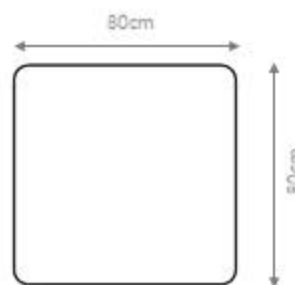

GOLDLINE | *Coleção Minimalismo Brasileiro*