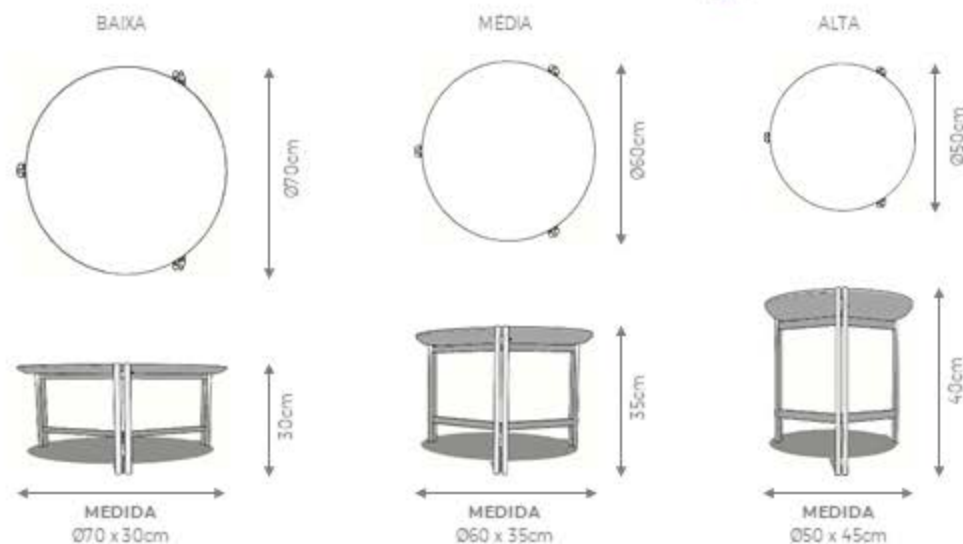

GOLDLINE | Coleção 25 Anos