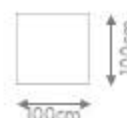

ASSENTO DE:	DIMENSÕES
80cm	C 165cm x P 100cm x A 95cm
90cm	C 185cm x P 100cm x A 95cm
100cm	C 205cm x P 100cm x A 95cm
110cm	C 225cm x P 100cm x A 95cm
120cm	C 245cm x P 100cm x A 95cm
130cm	C 265cm x P 100cm x A 95cm
140cm	C 285cm x P 100cm x A 95cm

Puff