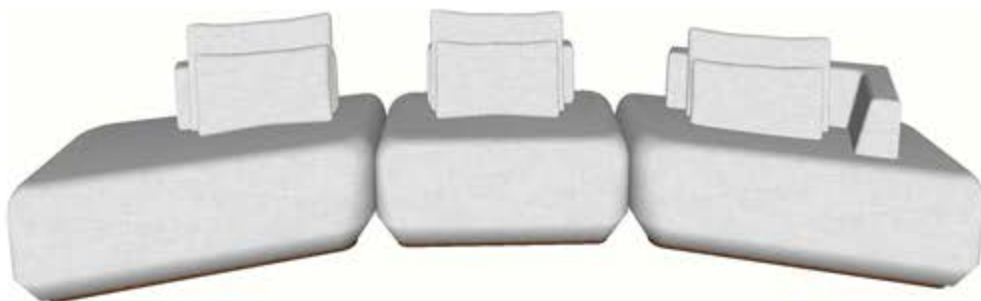

COMPOSIÇÃO MÓDULO LATERAL EM ÂNGULO SEM BRAÇO / MÓDULO MEIO SEM BRAÇO / MÓDULO LATERAL EM ÂNGULO COM BRAÇO