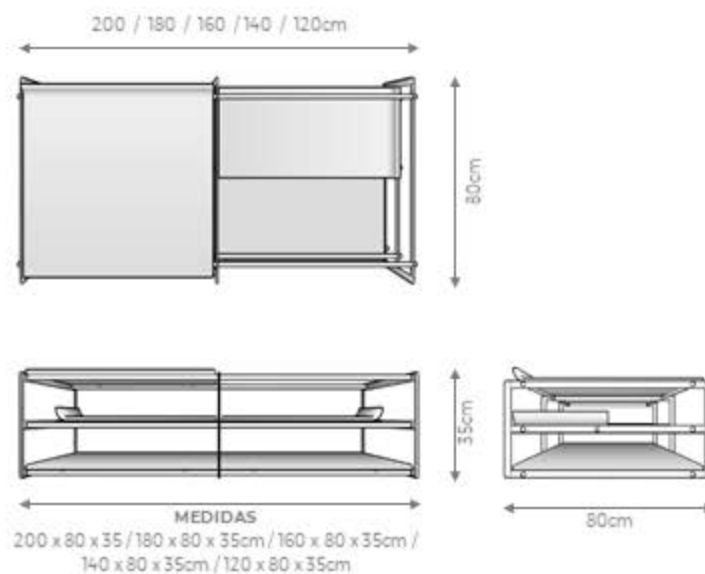

Possibilidade de acabamentos:

- Estrutura laqueada fosco, tampos laminados (carvalho, ebanizado, freijó natural, jequitibás, louro negro e noqueira natural).
- Estrutura e tampos laqueado fosco.

O preço é sempre o maior quando misturar acabamentos