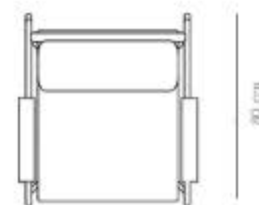

GOLDLINE | Coleção Minimalismo Brasileiro