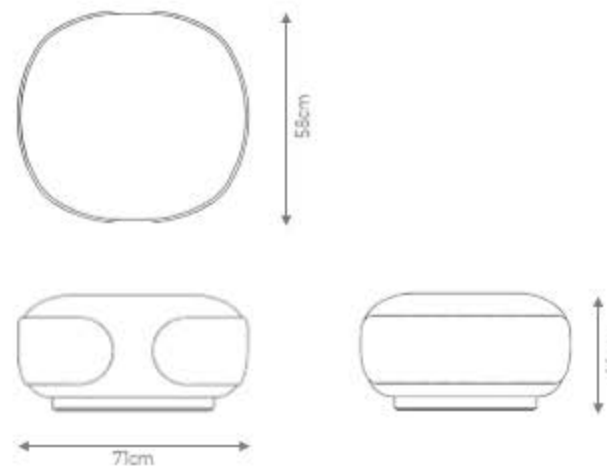

GOLDLINE | Coleção Caminhos