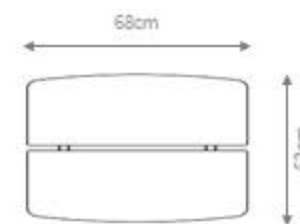

GOLDLINE | Coleção Minimalismo Brasileiro