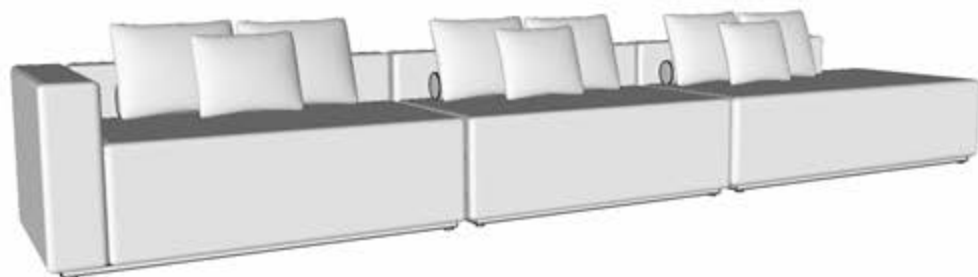

SOFÁ

ISLA

DESIGN ÀLE ALVARENGA

GOLDLINE | *Coleção Basic*

SOFÁ
ISLA

COMPOSIÇÃO 02 ASSENTOS COM 01 BRAÇO / CHAISE COM PUFF SEM BRAÇOS

COMPOSIÇÃO 02 ASSENTOS COM 01 BRAÇO / CHAISE COM 01 BRAÇO

COMPOSIÇÃO CHAISE PUFF SEM BRAÇOS / 01 ASSENTO COM 01 BRAÇO / CHAISE COM 01 BRAÇO