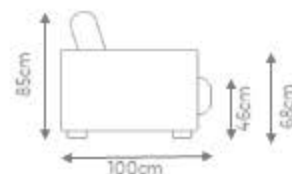

Pés: em alumínio polido ou madeira nos acabamentos: (ebanizado, jequitibás, nogueira tingido).

LEGENDA
C - Comprimento
P - Profundidade
A - Altura

1 Assento e 2 Braços

DIMENSÕES
C 107cm x P 100cm x A 85cm
C 117cm x P 100cm x A 85cm