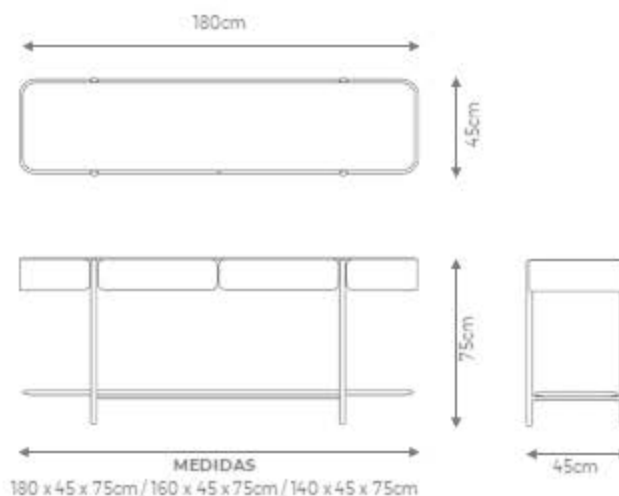

GOLDLINE | Coleção Caminhos