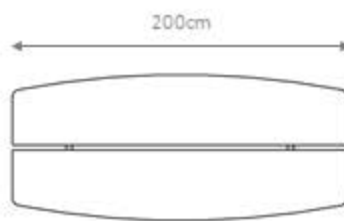

MEDIDA
200 x 90 x 30cm

MEDIDA
180 x 81 x 30cm

MEDIDA
160 x 72 x 30cm

MESAS DE CENTRO

GAROA

DESIGN *ELLIE ROCHA*

GOLDLINE | *Coleção Minimalismo Brasileiro*

MESA DE CENTRO