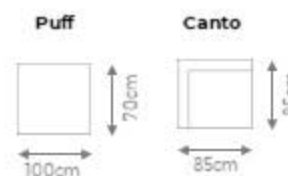

Teótilas: listradas, florais e camaleão: adesivo 30% no metroqem
Estrutura em módulos semi-acabados

GOLDLINE | Coleção Haikai