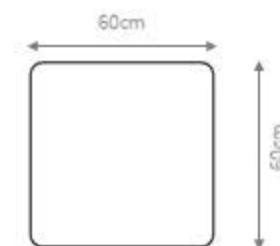

GOLDLINE | *Coleção Minimalismo Brasileiro*