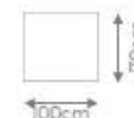

Puff

Teóricas listradas, fôrnis e coneladas, espessz 30% no metroqem.
Estrutura em módulos com ocrécimo de 10%.

GOLDLINE | Coleção Basic