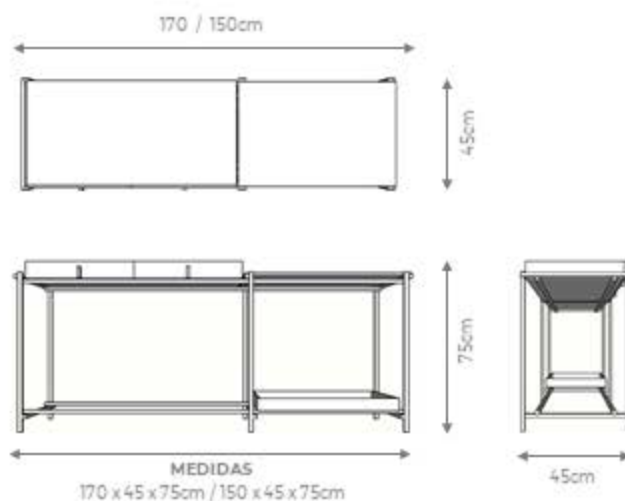

A PARADOR

PALAFITA GAVETAS

DESIGN ÁLE ALVARENGA

DESCRIÇÃO

Estrutura: estrutura aço carbono laqueado, gaveteiro e bandeja em MDF laminados ou laqueado e tampo de vidro.

Possibilidades de acabamentos:

- Estrutura laqueada com gaveteiro e bandeja laminadas (carvalho, ebanizado, freijó natural, jequetibas, louro negro ou nogueira natural). Tampo superior em vidro incolor 08 mm.
- Estrutura com gaveteiro e bandeja laqueadas. Tampo superior em vidro incolor 08 mm.

O preço é sempre o maior quando misturar acabamentos