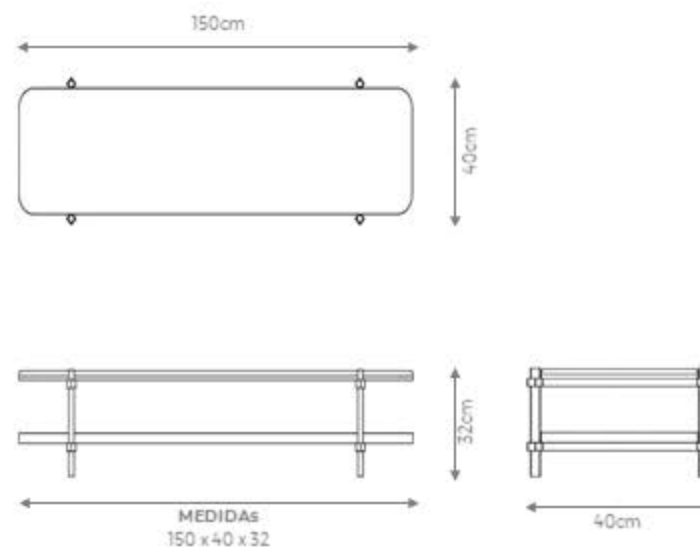

Possibilidade de acabamentos:

- Estrutura laqueada fosco, tampo superior e inferior laminados (carvalho, ebanizado, freijó natural, jequitibás, louro negro e noqueira natural).
- Estrutura e tampos superior, inferior laqueado fosco.