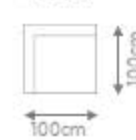

S O F Á

LEON

DESIGN ESTÚDIO GOLD LINE

LEGENDA
C - Comprimento
P - Profundidade
A - Altura

DESCRIÇÃO

Estrutura Interna: madeira de eucalipto e pinus de reflorestamento tratadas. MDF nos braços e encosto. Caixa de assento com percintas.

Almofadas: encosto fibra siliconada e assento espuma d30 soft com mantas. Almofada de assento fixa e encosto solta.

Pés: em madeira acabamentos: (ebanizado, freijó, jequitibás ou nogueira tingido).

Apliques e Mesa: em MDF laminado com acabamento podendo ser em: carvalho, ebanizado, freijó, jequitibás, louro negro ou nogueira natural.

Teóricas (tábuas, fôrmas e conexões) acrescer 30% no metragem.
Estrutura em módulos sem acessórios.

ASSENTO DE	DIMENSÕES
80cm	C 120cm x P 100cm x A 85cm
90cm	C 130cm x P 100cm x A 85cm
100cm	C 140cm x P 100cm x A 85cm
110cm	C 150cm x P 100cm x A 85cm
120cm	C 160cm x P 100cm x A 85cm
130cm	C 170cm x P 100cm x A 85cm
140cm	C 180cm x P 100cm x A 85cm

ASSENTO DE	DIMENSÕES
80cm	C 200cm x P 100cm x A 85cm
90cm	C 220cm x P 100cm x A 85cm
100cm	C 240cm x P 100cm x A 85cm
110cm	C 260cm x P 100cm x A 85cm
120cm	C 280cm x P 100cm x A 85cm
130cm	C 300cm x P 100cm x A 85cm
140cm	C 320cm x P 100cm x A 85cm

ASSENTO DE	DIMENSÕES
100cm	C 340cm x P 100cm x A 85cm
110cm	C 370cm x P 100cm x A 85cm
120cm	C 400cm x P 100cm x A 85cm
130cm	C 430cm x P 100cm x A 85cm
140cm	C 460cm x P 100cm x A 85cm

ASSENTO DE	DIMENSÕES
80cm	C 100cm x P 160cm x A 85cm
90cm	C 110cm x P 160cm x A 85cm
100cm	C 120cm x P 160cm x A 85cm
110cm	C 130cm x P 160cm x A 85cm
120cm	C 140cm x P 160cm x A 85cm
130cm	C 150cm x P 160cm x A 85cm
140cm	C 160cm x P 160cm x A 85cm

ASSENTO DE	DIMENSÕES
80cm	C 140cm x P 100cm x A 85cm
90cm	C 150cm x P 100cm x A 85cm
100cm	C 160cm x P 100cm x A 85cm
110cm	C 170cm x P 100cm x A 85cm
120cm	C 180cm x P 100cm x A 85cm
130cm	C 190cm x P 100cm x A 85cm
140cm	C 200cm x P 100cm x A 85cm

Canto