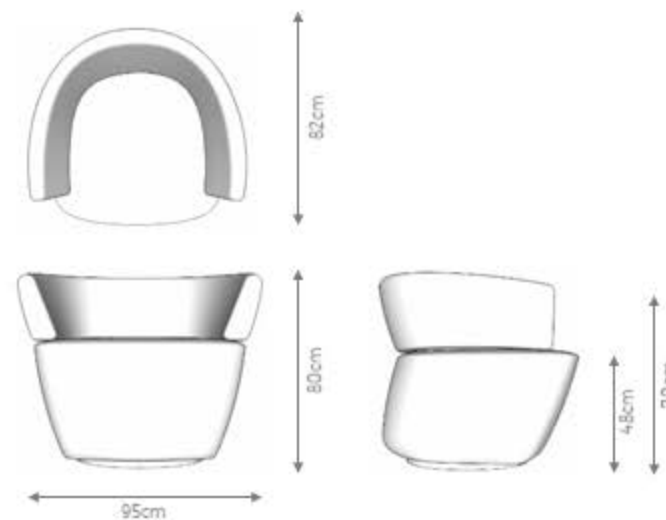

DESCRIÇÃO

Estrutura Interna: madeira de eucalipto e pinus de reflorestamento tratadas. Compensado flexível de pinus no encosto e assento com molas zig zag.

Almofadas: encosto espuma D20 soft e assento espuma D30 soft com mantas.

Almofada de assento e encosto fixas.

Teóricas (arrondas, fôrmas e conchas) acrescer 30% no metroagem

Base: base em aço carbono giratória com acabamento de pintura eletrostática.