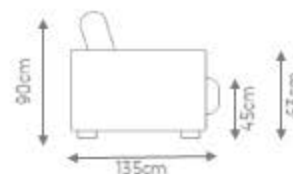

SOFÁ LUIGI

DESIGN ÁLE ALVARENGA

LEGENDA
C - Comprimento
P - Profundidade
A - Altura

DESCRIÇÃO

Estrutura Interna: madeira de eucalipto e pinus de reflorestamento tratadas. MDF nos braços e encosto. Caixa de assento com molas zig zag.

Almofadas: encosto fibra siliconada e assento espuma d30 soft com mantas.

Almofada de assento fixa e encosto com sistema de levantamento através do sistema de alavanca manual ou automatizada.

Pés: em aço carbono com acabamento em laca fosca.

ASSENTO DE:	DIMENSÕES
80cm	C 120cm x P 135cm x A 90cm
90cm	C 130cm x P 135cm x A 90cm
100cm	C 140cm x P 135cm x A 90cm
110cm	C 150cm x P 135cm x A 90cm
120cm	C 160cm x P 135cm x A 90cm
130cm	C 170cm x P 135cm x A 90cm
140cm	C 180cm x P 135cm x A 90cm

ASSENTO DE:	DIMENSÕES
80cm	C 200cm x P 135cm x A 95cm
90cm	C 220cm x P 135cm x A 95cm
100cm	C 240cm x P 135cm x A 95cm
110cm	C 260cm x P 135cm x A 95cm
120cm	C 280cm x P 135cm x A 95cm
130cm	C 300cm x P 135cm x A 95cm
140cm	C 320cm x P 135cm x A 95cm