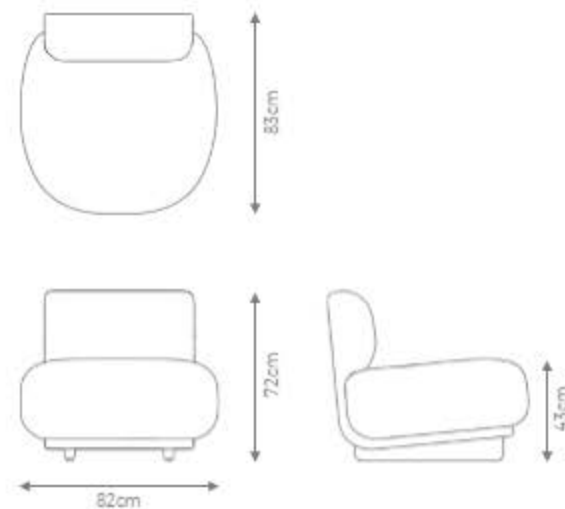

DESCRIÇÃO

Estrutura Interna: madeira de eucalipto e pinus de reflorestamento tratadas. No encosto a estrutura é de compensado flexível de pinus e no assento com molas de zig zag.

Almofadas: encosto espuma D20 soft e assento espuma D30 soft com mantas.

Almofadas de assento e encosto fixas.

Teóricas (áreas, áreas e contornos) acrescer 30% na metroagem

Pés: em madeira com acabamentos podendo ser em: ebanizado, jequitibás ou nogueira tingido.