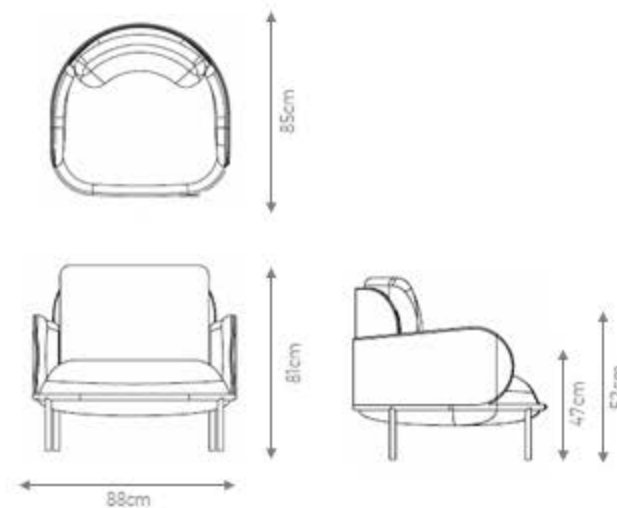

GOLDLINE | Coleção Let's Dance