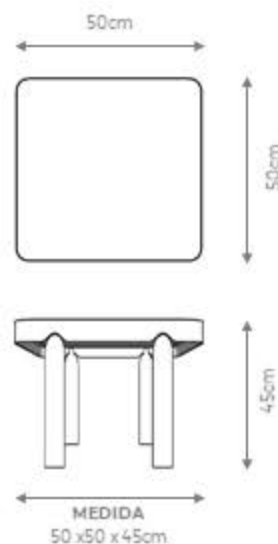

Possibilidade de acabamentos:

- Estrutura laqueada fosco, tampo laminado (carvalho, ebanizado, freijó natural, jequitibás, louro negro e noqueira natural).
- Estrutura e tampo laqueado fosco.
- Estrutura laqueada fosco, tampo vidro incolor, fume ou mini boreal de 08 mm.