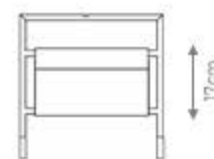

MEDIDA
60 x 40 x 40cm

Talões do couro de mármore possuem o mesmo valor.

GOLDLINE | *Coleção Let's Dance*

MESA LATERAL

CONTEMPORÂNEA 800

DESIGN *EDU BORTOLAI*

GOLDLINE | *Coleção Let's Dance*

MESA LATERAL