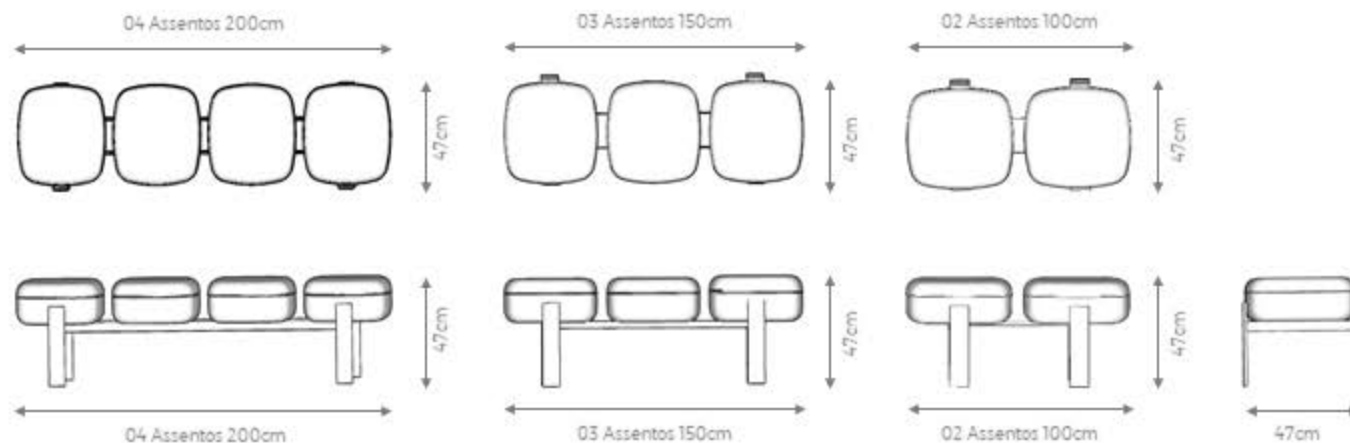

DESCRIÇÃO

Estrutura Interna: madeira de eucalipto e MDF.

Estofamento: espuma D30 Soft no assento com mantas acrílicas.

Base: em aço carbono com parte externa dos pés e encosto laminado nos acabamentos: carvalho, ebanizado, freijó natural, jequitibás, louro negro, noqueira natural e parte interna na laca fosca ou totalmente na laca fosca.