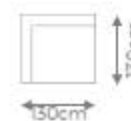

S O F Á

RICARD

DESIGN ESTÚDIO GOLD LINE

LEGENDA
C - Comprimento
P - Profundidade
A - Altura

DESCRIÇÃO

Estrutura Interna: madeira de eucalipto e pinus de reflorestamento tratadas. MDF nos braços e encosto.

Caixa de assento com percintas.

Almofadas: encosto fibra siliconada e assento espuma d30 soft com mantas.

Almofada de assento com sistema retrátil de abertura 50 cm manual ou automatizado e almofadas de encosto soltas.

Pés: em madeira nos acabamentos: (ebanizado, jequitibás, nogueira tingido).

Teóricas: Ilustradas, fôrmas e conexões acrescer 30% no metroagem.
Estrutura em módulos sem acessórios.

ASSENTO DE	DIMENSÕES
80cm	C 130cm x P 115cm x A 90cm
90cm	C 140cm x P 115cm x A 90cm
100cm	C 150cm x P 115cm x A 90cm
110cm	C 160cm x P 115cm x A 90cm
120cm	C 170cm x P 115cm x A 90cm
130cm	C 180cm x P 115cm x A 90cm

ASSENTO DE	DIMENSÕES
80cm	C 210cm x P 115cm x A 90cm
90cm	C 230cm x P 115cm x A 90cm
100cm	C 250cm x P 115cm x A 90cm
110cm	C 270cm x P 115cm x A 90cm
120cm	C 290cm x P 115cm x A 90cm
130cm	C 310cm x P 115cm x A 90cm

ASSENTO DE	DIMENSÕES
80cm	C 290cm x P 115cm x A 90cm
90cm	C 320cm x P 115cm x A 90cm
100cm	C 350cm x P 115cm x A 90cm
110cm	C 380cm x P 115cm x A 90cm
120cm	C 410cm x P 115cm x A 90cm
130cm	C 440cm x P 115cm x A 90cm

ASSENTO DE	DIMENSÕES
80cm	C 105cm x P 165cm x A 90cm
90cm	C 115cm x P 165cm x A 90cm
100cm	C 125cm x P 165cm x A 90cm
110cm	C 135cm x P 165cm x A 90cm
120cm	C 145cm x P 165cm x A 90cm
130cm	C 155cm x P 165cm x A 90cm
140cm	C 165cm x P 165cm x A 90cm

ASSENTO DE	DIMENSÕES
80cm	C 120cm x P 115cm x A 90cm
90cm	C 130cm x P 115cm x A 90cm
100cm	C 140cm x P 115cm x A 90cm
110cm	C 150cm x P 115cm x A 90cm
120cm	C 160cm x P 115cm x A 90cm
130cm	C 170cm x P 115cm x A 90cm

Canto