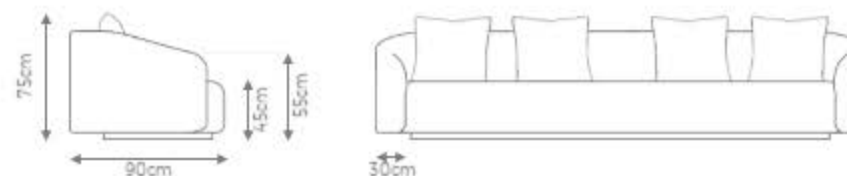

SOFÁ PUCÓN

DESIGN ELLIE ROCHA

LEGENDA
C - Comprimento
P - Profundidade
A - Altura
D - Distância

DESCRIÇÃO

Estrutura Interna: madeira de eucalipto e pinus de reflorestamento tratadas. MDF nos braços e encosto. Caixa de assento e encosto com molas zig zag.

Almofadas: encosto com espuma D23 soft e assento espuma d30 soft com mantas. Almofada de assento e encosto fixas.

Base: em madeira nos acabamentos: (ebanizado, jequitibás, nogueira tingido) e laca fosca.