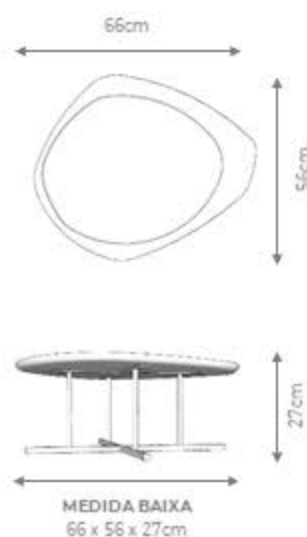

Possibilidade de acabamentos:

- Estrutura laqueado fosco, tampo mármore (carrara, marrom imperial, nero portoro, travertino e verde).

Todas as cores de mármore possuem o mesmo valor.