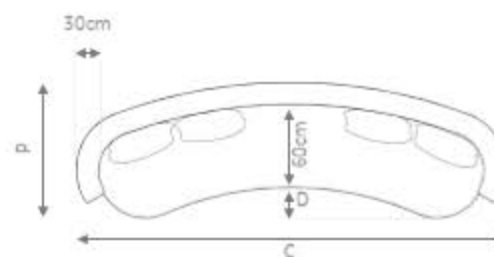

1 Assento e 2 Braços

DIMENSÕES

C 180cm x P 104cm x D 14cm
C 200cm x P 104cm x D 14cm
C 220cm x P 104cm x D 14cm
C 240cm x P 106cm x D 16cm
C 260cm x P 108cm x D 16cm
C 280cm x P 111cm x D 21cm
C 300cm x P 112cm x D 22cm
C 320cm x P 112cm x D 22cm
C 340cm x P 114cm x D 24cm
C 370cm x P 114cm x D 24cm
C 400cm x P 114cm x D 24cm

Teóricas: listradas, florais e conchas: acrescer 30% na metragem.
Estrutura: inerte para estruturas biológicas: acrescer de 10%.

GOLDLINE | Coleção Caminhos