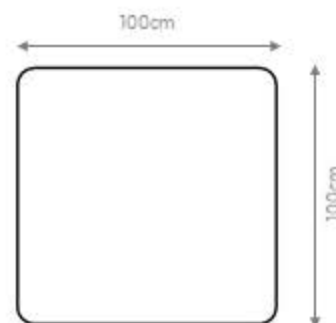

GOLDLINE | *Coleção Minimalismo Brasileiro*