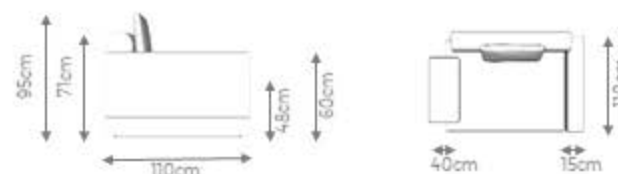

GOLDLINE | *Coleção HaiKai*

DESIGN ÁLE ALVARENGA

S O F Á

K Y O T O

DESIGN ÁLE ALVARENGA

LEGENDA
C - Comprimento
P - Profundidade
A - Altura

DESCRIÇÃO

Estrutura Interna: madeira de eucalipto e pinus de reflorestamento tratadas. MDF nos braços e encosto. Caixa de assento com molas zig zag.