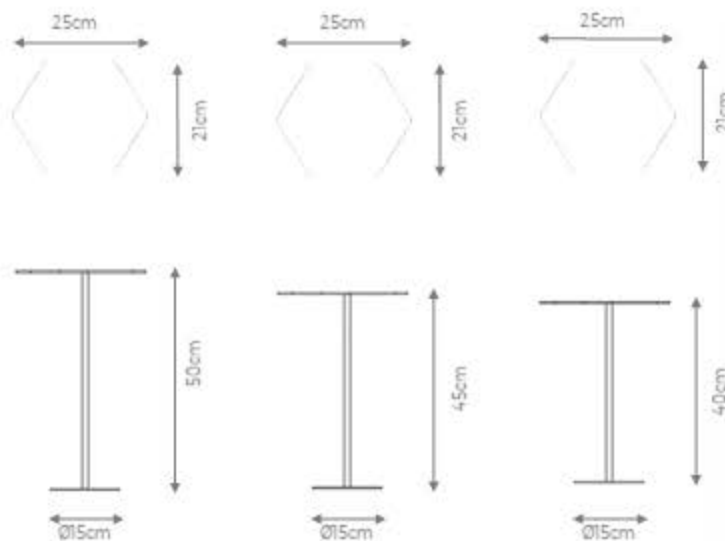

Possibilidade de acabamento:

- Tampo e base laminados (carvalho, ebanizado, freijó natural, jequitibás, louro negro ou noqueira natural), haste laqueado fosco.
- Tampo, base e haste laqueado fosco.

O preço é sempre o maior quando misturar acabamentos