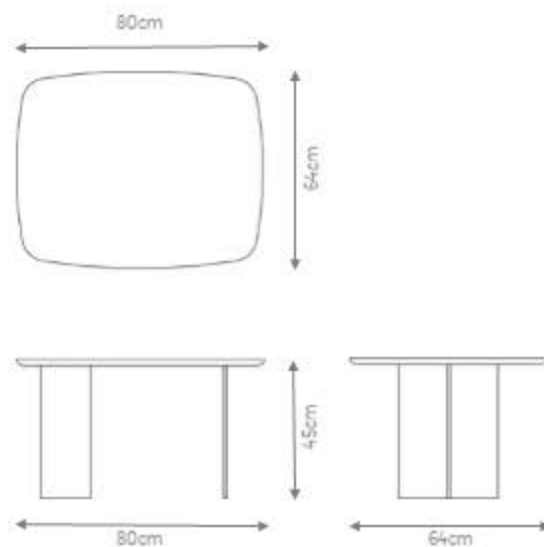

MESA LATERAL

MARGEM BAIXA

DESCRIÇÃO

Estrutura: Pés em aço carbono laminado ou laqueado, tampo em MDF laminado, laqueado ou mármore.

Possibilidade de acabamentos:

- Tampo em mármore, pés em aço carbono laminado (carvalho, ebanizado, freijó natural, jequitibás, louro negro e nogueira natural) ou laqueado fosco.
- Tampo em MDF e pés em aço carbono laminado (carvalho, ebanizado, freijó natural, jequitibás, louro negro e nogueira natural) ou laqueado fosco.

Todas as cores de mármore possuem o mesmo valor.
O preço é sempre o maior quando misturar acabamentos.

DESIGN ESTÚDIO DENTRO

GOLDLINE | Coleção Caminhos