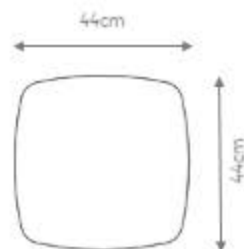

MESA LATERAL

LOIE QUADRADA ALTA

DESIGN ESTÚDIO DENTRO

DESCRIÇÃO

Estrutura: Estrutura aço carbono laqueado e tampo em mármore.

Possibilidade de acabamento:

- Estrutura laqueado com tampo em mármore (carrara, marrom imperial, nero portoro, travertino e verde).

Todas as cores de mármore possuem o mesmo valor.

GOLDLINE | Coleção Caminhos