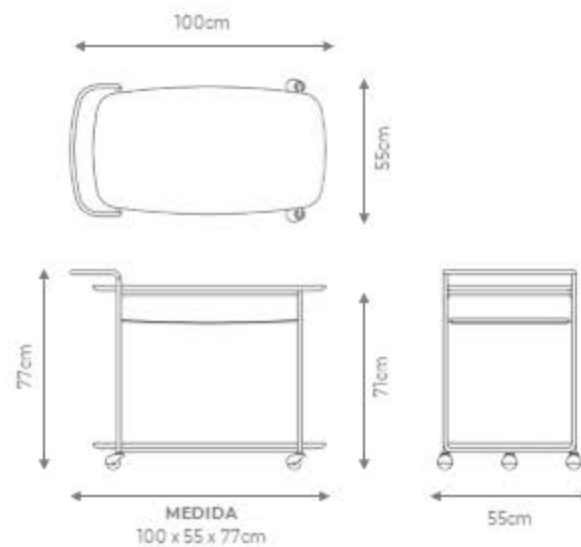

CARRINHO

SOPRO

DESCRIÇÃO

Estrutura: aço carbono laqueado e tampos em MDF laminado, laqueado ou mármore.

Possibilidade de acabamentos:

- Estrutura laqueada fosca. Tampo superior em mármore. Tampo intermediário em recouro e Tampo inferior laminado (carvalho, ebanizado, freijó natural, jequitibás, louro negro ou nogueira natural).
- Estrutura laqueada fosca. Tampo superior em mármore. Tampo intermediário em recouro e tampo inferior em laqueado fosco.

Peça com medida única, não existe variação

DESIGN ESTÚDIO DENTRO

GOLDLINE | Coleção Caminhos