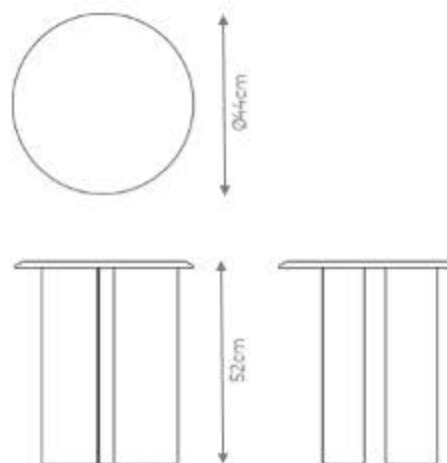

MESA LATERAL

METAVERSO

DESCRIÇÃO

Estrutura: Estrutura em aço carbono laminado e laqueado, tampo em mármore.

Possibilidade de acabamento:

- Tampo em mármore (carrara, marrom imperial, nero portoro, travertino e verde), pés em aço carbono laminado (carvalho, ebanizado, freijó natural, jequitibás, louro negro e noqueira natural) ou laqueado fosco.

Todas as cores de mármore possuem o mesmo valor.

DESIGN ZANOCCHI & STARKE

GOLDLINE | Coleção Caminhos