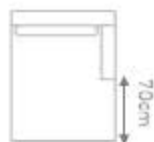

Chaise com 1 Braço

ASSENTO DE	DIMENSÕES
80cm	C 100cm x P 160cm x A 85cm
90cm	C 110cm x P 160cm x A 85cm
100cm	C 120cm x P 160cm x A 85cm
110cm	C 130cm x P 160cm x A 85cm
120cm	C 140cm x P 160cm x A 85cm
130cm	C 150cm x P 160cm x A 85cm
140cm	C 160cm x P 160cm x A 85cm