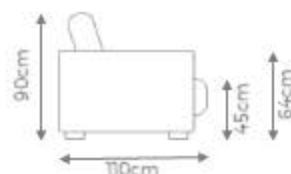

S O F Á

BRUNO

DESIGN ESTÚDIO GOLD LINE

LEGENDA
C - Comprimento
P - Profundidade
A - Altura

DESCRIÇÃO

Estrutura Interna: madeira de eucalipto e pinus de reflorestamento tratadas. MDF nos braços e encosto. Caixa de assento com percintas. Caixa de assento com percintas.

Almofadas: encosto fibra siliconada e assento espuma d30 soft com mantas. Almofada de assento com sistema retrátil de abertura 40 cm manual ou automatizado e caixa de encosto com sistema de movimentação através de catracas e almofadas de encosto soltas.

Pés: em polipropileno na cor preto.

Teóricas (tábuas, fôrmas e conexões) acrescer 30% no metroagem.
Estrutura em módulos sem acréscimos.

ASSENTO DE	DIMENSÕES
80cm	C 132cm x P 110cm x A 90cm
90cm	C 142cm x P 110cm x A 90cm
100cm	C 152cm x P 110cm x A 90cm
110cm	C 162cm x P 110cm x A 90cm
120cm	C 172cm x P 110cm x A 90cm

ASSENTO DE	DIMENSÕES
80cm	C 215cm x P 110cm x A 90cm
90cm	C 235cm x P 110cm x A 90cm
100cm	C 255cm x P 110cm x A 90cm
110cm	C 275cm x P 110cm x A 90cm
120cm	C 295cm x P 110cm x A 90cm