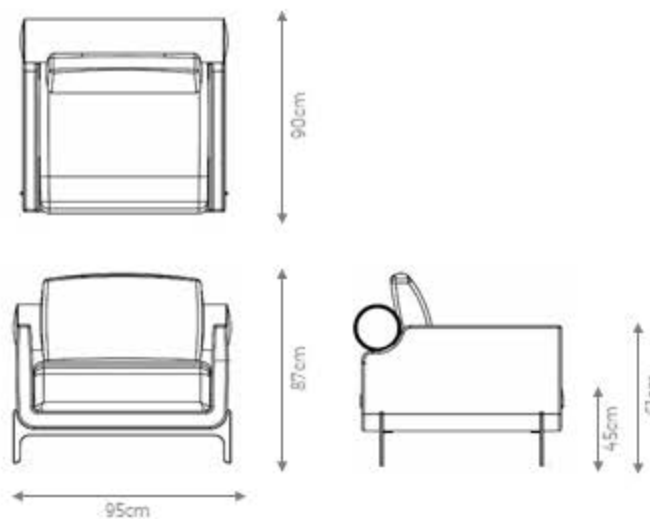

DESCRIÇÃO

Estrutura Interna: madeira de eucalipto e pinus de reflorestamento tratadas. Assento com molas zig zag.

Almofadas: encosto fibra acrílica e assento espuma D30 soft com mantas.

Tubo com opções de revestimento em couro natural, sintético e tecido.

Almofada de assento fixa e encosto solta.

Tecidos: listrados, florais e cores sóis acrescer 30% na metragem

Pés: aço carbono com acabamento em laca fosca ou laminados ebanizado, freijó natural, jequitibás, louro negro ou nogueira natural.