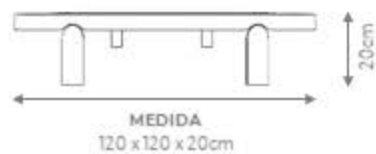

GOLDLINE | *Coleção Minimalismo Brasileiro*