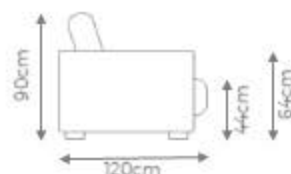

S O F Á

D Y L A N

DESIGN ESTÚDIO GOLD LINE

LEGENDA
C - Comprimento
P - Profundidade
A - Altura

DESCRIÇÃO

Estrutura Interna: madeira de eucalipto e pinus de reflorestamento tratadas. MDF nos braços e encosto. Caixa de assento com percintas.

Almofadas: encosto fibra siliconada e assento espuma d30 soft com mantas.

Almofada de assento com sistema retrátil de abertura 40 cm manual ou automatizado e caixa de encosto com sistema de movimentação através de catracas e almofadas de encosto soltas.

Pés: em madeira nos acabamentos: (ebanizado, jequitibás, nogueira tingido).

Teóricas (lâminas, fôrmas e conexões) acrescer 30% no metroagem.
Estrutura em módulos sem acréscimos.

ASSENTO DE	DIMENSÕES
80cm	C 132cm x P 120cm x A 90cm
90cm	C 142cm x P 120cm x A 90cm
100cm	C 152cm x P 120cm x A 90cm
110cm	C 162cm x P 120cm x A 90cm
120cm	C 172cm x P 120cm x A 90cm

ASSENTO DE	DIMENSÕES
80cm	C 215cm x P 120cm x A 90cm
90cm	C 235cm x P 120cm x A 90cm
100cm	C 255cm x P 120cm x A 90cm
110cm	C 275cm x P 120cm x A 90cm
120cm	C 295cm x P 120cm x A 90cm