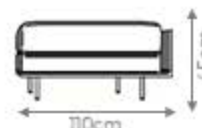

VISTA LATERAL