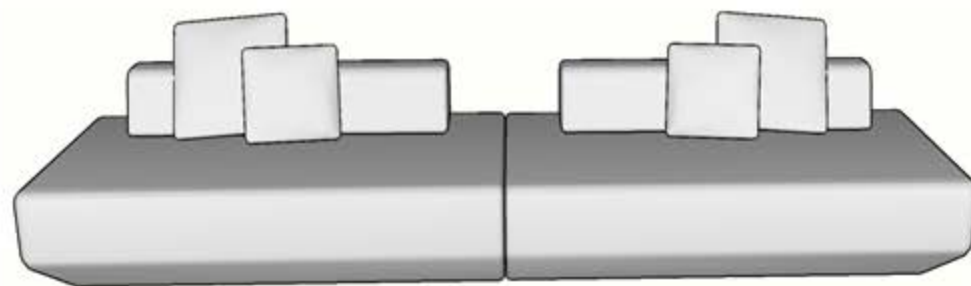

COMPOSIÇÃO 02 MÓDULOS MEIO ENCOSTO SOLTO SEM BRAÇOS