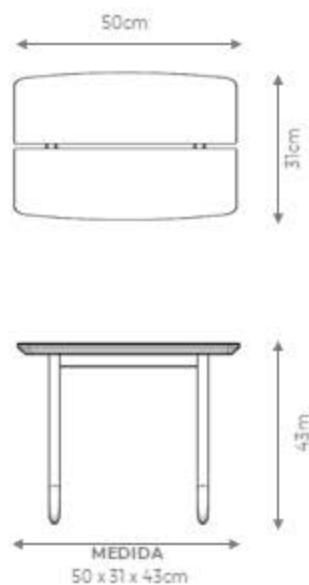

Possibilidade de acabamentos:

- Estrutura laqueada fosco, tampo laminado (carvalho, ebanizado, freijó natural, jequitibás, louro negro e nogueira natural).
- Estrutura e tampo laqueado fosco.