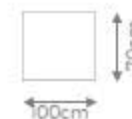

Puff

Teóricas listradas, fôrnis e conexões, espessar 30% no metroagem.
Estrutura em módulos sem o acabamento.

GOLDLINE | Coleção Basic