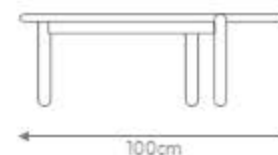

DESCRIÇÃO

Estrutura: estrutura em aço carbono laqueado e tampo em mármore.

Possibilidades de acabamento:

- Estrutura laqueado e tampo em mármore (carrara, marrom imperial, nero portoro, travertino e verde).