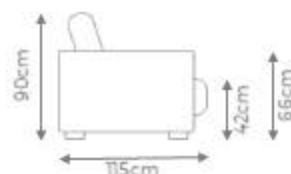

S O F Á

RICARD

DESIGN ESTÚDIO GOLD LINE

LEGENDA
C - Comprimento
P - Profundidade
A - Altura

DESCRIÇÃO

Estrutura Interna: madeira de eucalipto e pinus de reflorestamento tratadas. MDF nos braços e encosto.

Caixa de assento com percintas.

Almofadas: encosto fibra siliconada e assento espuma d30 soft com mantas.

Almofada de assento com sistema retrátil de abertura 50 cm manual ou automatizado e almofadas de encosto soltas.

Pés: em madeira nos acabamentos: (ebanizado, jequitibás, nogueira tingido).

Teóricas: Ilustradas, fôrmas e conexões acrescer 30% no metroagem.
Estrutura em módulos sem acessórios.

ASSENTO DE	DIMENSÕES
80cm	C 130cm x P 115cm x A 90cm
90cm	C 140cm x P 115cm x A 90cm
100cm	C 150cm x P 115cm x A 90cm
110cm	C 160cm x P 115cm x A 90cm
120cm	C 170cm x P 115cm x A 90cm
130cm	C 180cm x P 115cm x A 90cm

ASSENTO DE	DIMENSÕES
80cm	C 210cm x P 115cm x A 90cm
90cm	C 230cm x P 115cm x A 90cm
100cm	C 250cm x P 115cm x A 90cm
110cm	C 270cm x P 115cm x A 90cm
120cm	C 290cm x P 115cm x A 90cm
130cm	C 310cm x P 115cm x A 90cm