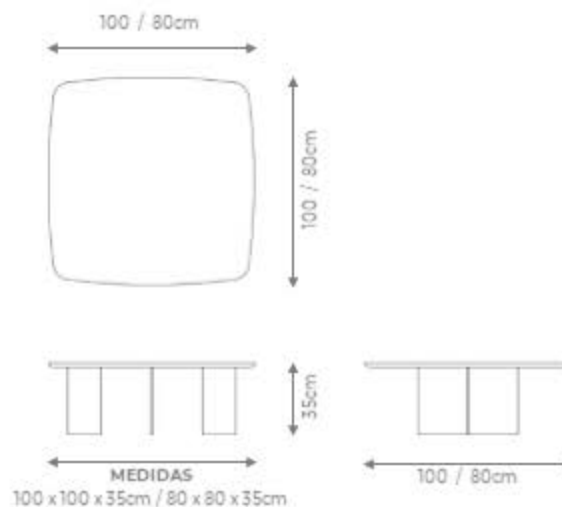

GOLDLINE | *Coleção Caminhos*