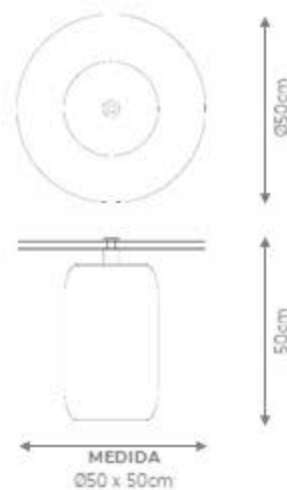

Possibilidade de acabamentos:

- Base em madeira maciça ebanizada, jequitibás e nogueira tingida. Tampo em vidro incolor 08mm. Aplique aço lacas fosca.