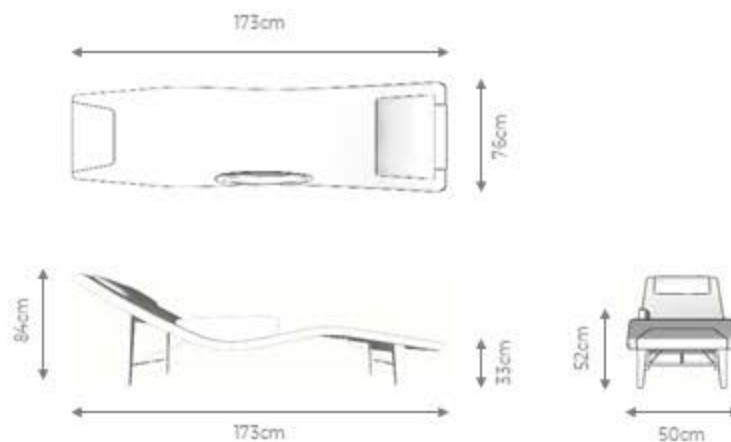

Tecido(s) listrado(s) floral e cor-de-rosa, 30% no metro em