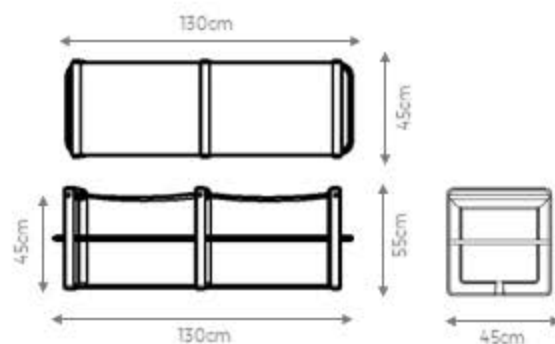

DESCRIÇÃO

Assento: assento com placas em Recouro (Capuccino, Fendi, Hermès, Envelhecidos Caramelo, Café e Preto)

Estrutura: aço carbon com acabamento em laca fosca.