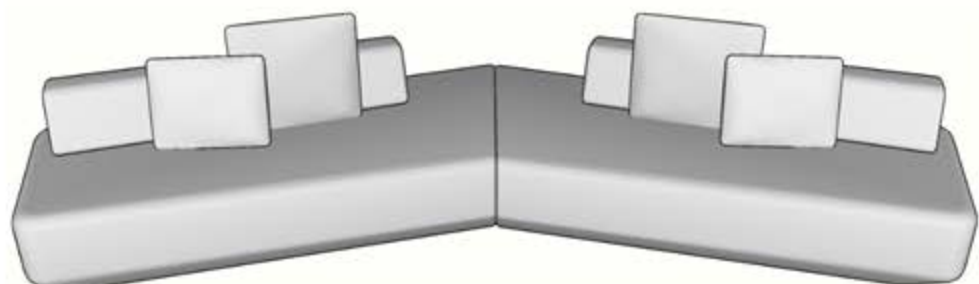

COMPOSIÇÃO 02 MÓDULOS LATERAIS EM ÂNCULO SEM BRAÇOS