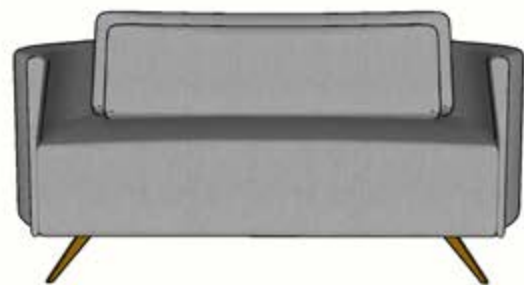

COMPOSIÇÃO 01 ASSENTO COM 02 BRAÇOS