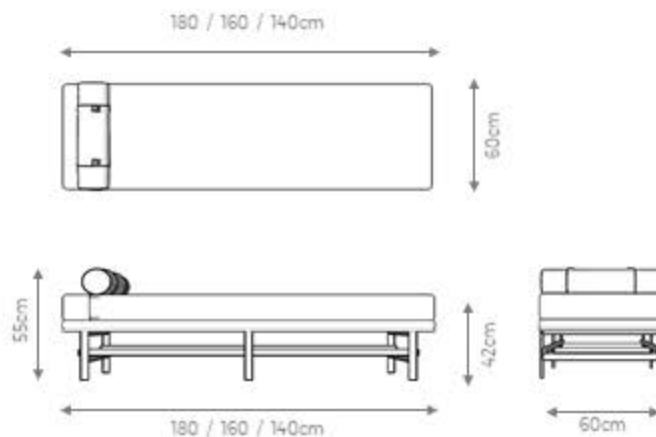

DESCRIÇÃO

Estrutura Interna: MDF.

Assento e Rolinhos: espuma D30 soft com mantas.

Cintas: opções em couro, sintético ou tecido com fivelas no cromo negro.

Base: madeira com acabamentos: ebanizado, jequitibás ou nogueira tingido.