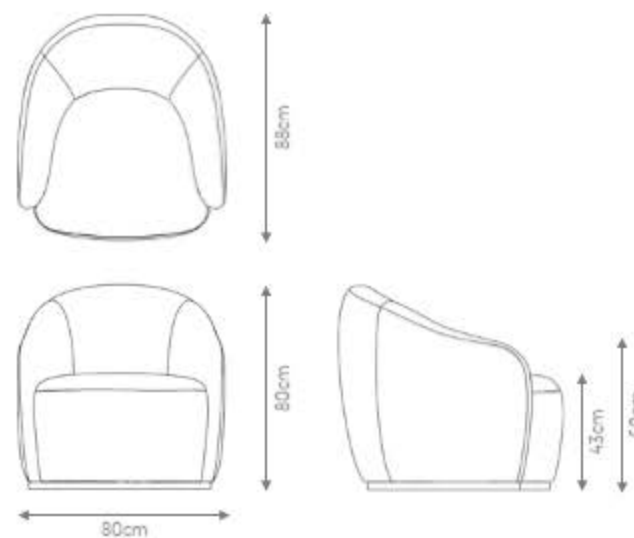

GOLD LINE | Coleção Caminhos