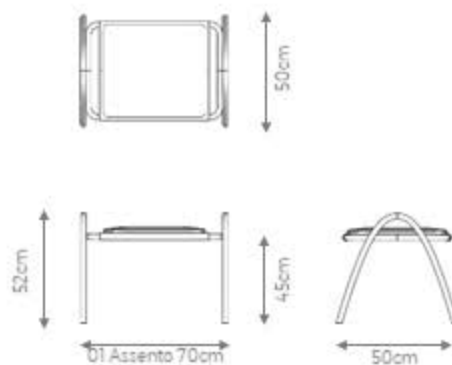

DESCRIÇÃO

Assento: assento com placas em Recouro (Capuccino, Fendí, Hermès, Envelhecidos Caramelo, Café e Preto).

Estofamento: espuma D30 Soft no assento com mantas acrílicas.

Estrutura: tubos de aço carbono com acabamento em laca fosca.