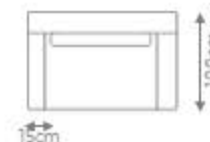

COMPOSIÇÃO 01 ASSENTO COM 02 BRAÇOS

PUFF

GOLDLINE | Coleção 25 anos

S O F Á

CLOVER

DESIGN ÁLE ALAVARENGAI

LEGENDA
C - Comprimento
P - Profundidade
A - Altura

DESCRIÇÃO