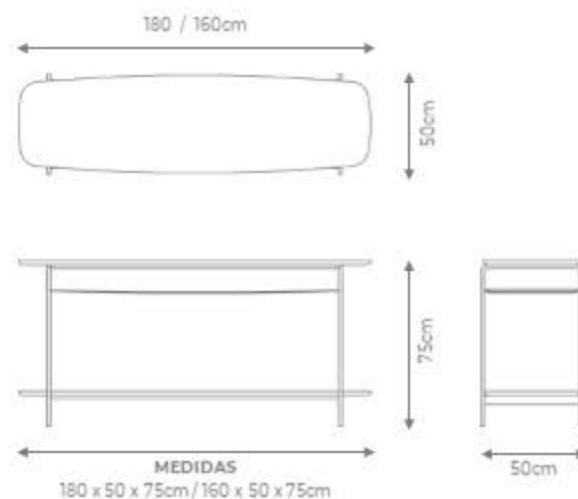

DESCRIÇÃO

Estrutura: Estrutura aço carbono laqueado, tampo em MDF laminado, laqueado ou mármore.

Possibilidades de acabamentos:

- Estrutura laqueada com Tampo superior em mármore, Tampo intermediário em recouro e tampo inferior laminado (carvalho, ebanizado, freijó natural, jequetibás, louro negro e nogueira natural).
- Estrutura laqueada com tampo superior em mármore, tampo intermediário em recouro e tampo inferior em laca.

O preço é sempre o maior quando misturar acabamentos