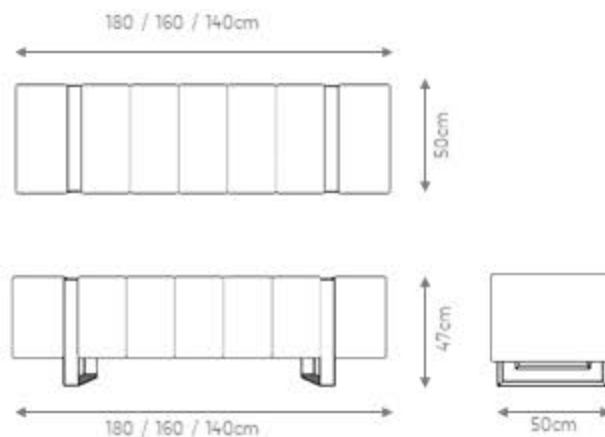

DESIGN ESTÚDIO GOLD LINE

DESCRIÇÃO

Estrutura Interna: madeira de eucalipto e MDF.

Assento: espuma D30 soft com mantas.

Pés: madeira com acabamentos: ebanizado, jequitibás ou nogueira tingido.

Tecidos listrados fibra e conealao auster 30h no metro em