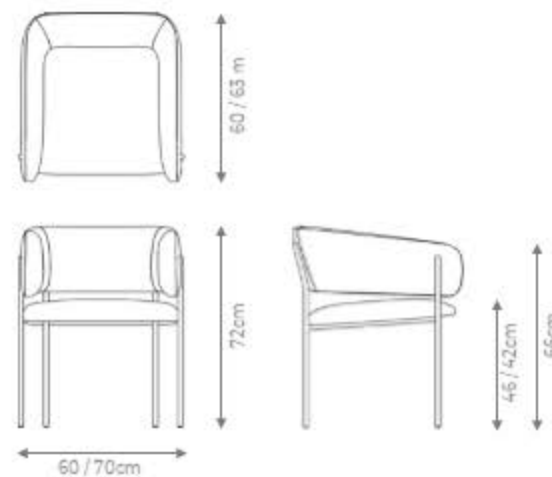

GOLDLINE | *Coleção Basic*