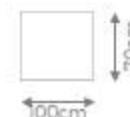

Puff

Teóricas listradas, fôrnis e conelados, crescer 30% no metroqem.
Estrutura Intekipa, para estrutura biopntólos crescer 10%.

GOLDLINE | Coleção Basic