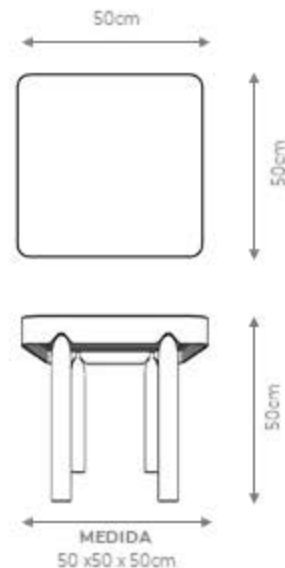

DESCRIÇÃO

Estrutura: Estrutura aço carbono laqueado, tampo em MDF laminado ou laqueado e tampo de vidro.

Possibilidade de acabamentos:

- Estrutura laqueada fosco, tampo laminado (carvalho, ebanizado, freijó natural, jequitibás, louro negro e noqueira natural).
- Estrutura e tampo laqueado fosco.
- Estrutura laqueada fosco, tampo vidro incolor, fume ou mini boreal de 08 mm.