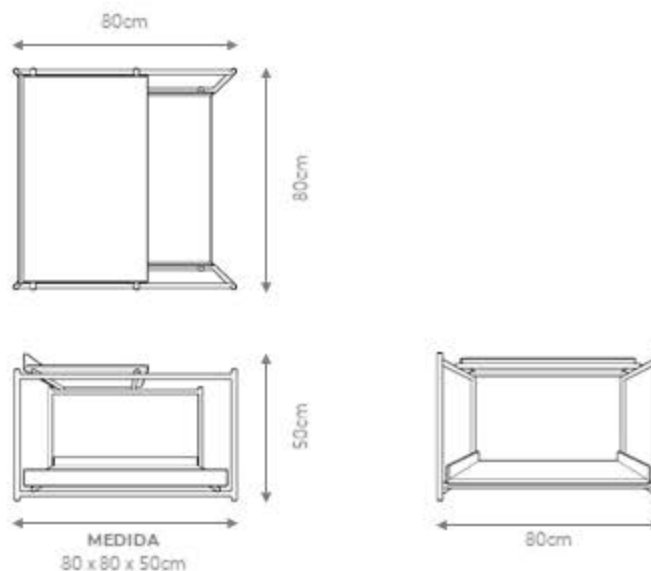

DESCRIÇÃO

Estrutura: estrutura em aço carbono laqueado, tampo em MDF laminado ou laqueado.

Possibilidade de acabamento:

- Estrutura laqueado, tampos laminados (carvalho, ebanizado, freijó natural, jequetibas, louro negro ou nogueira natural).
- Estrutura e tampos laqueados.

O preço é sempre o maior quando misturar acabamentos