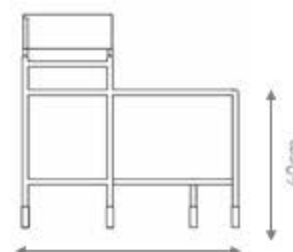

60cm

GOLDLINE | Coleção *Let's Dance*