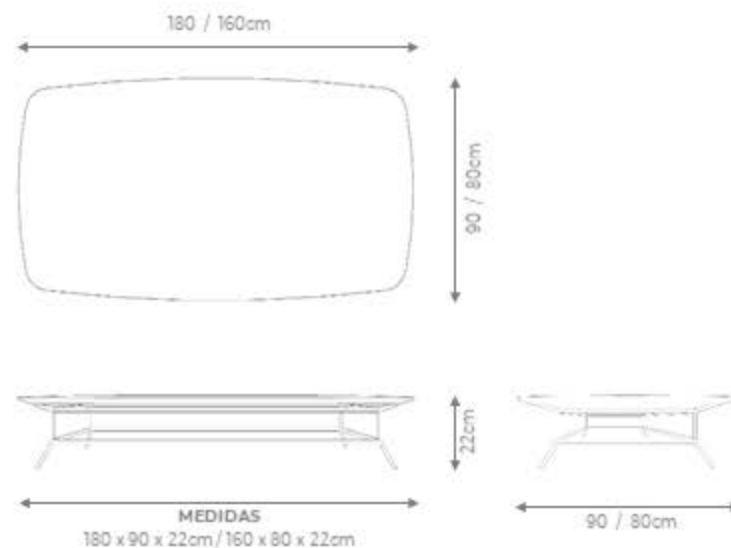

Possibilidade de acabamentos:

- Estrutura laqueada fosco, tampo laminado (carvalho, ebanizado, freijó natural, jequitibás, louro negro e noqueira natural).
- Estrutura e tampo laqueado fosco.