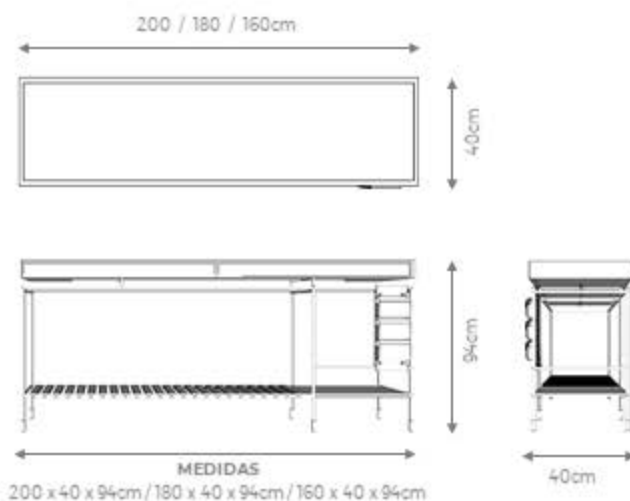

GOLDLINE | *Coleção Let's Dance*