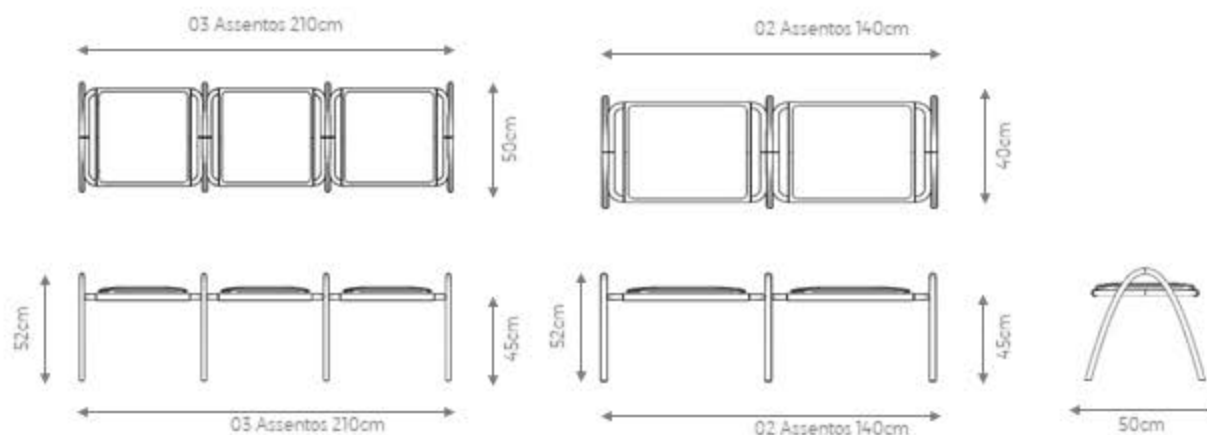

DESCRIÇÃO

Assento: assento com placas em Recouro (Capuccino, Fendi, Hermès, Envelhecidos Caramelo, Café e Preto).

Estofamento: espuma D30 Soft no assento com mantas acrílicas.

Estrutura: tubos de aço carbon com acabamento em laca fosca.