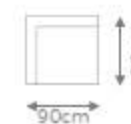

S O F Á

ARAGUAIA

DESIGN ANDRÉ LENZA

LEGENDA
C - Comprimento
P - Profundidade
A - Altura

DESCRIÇÃO

Estrutura Interna: madeira de eucalipto e pinus de reflorestamento tratadas. MDF nos braços e encosto. Caixa de assento com molas zig zag. Almofadas: encosto fibra siliconada e assento espuma d30 soft com mantas. Almofada de assento fixa e encosto solta.

Base e pés: base de madeira acabamentos: (ebanizado, freijó tingido, jequitibás, nogueira tingido) e pés em aço carbono com acabamento em laca fosca.

Teóricas: Ilustradas, finais e conexões acrescer 30% no metroagem.
Estrutura em módulos semi-acabados.

ASSENTO DE:	DIMENSÕES
80cm	C 120cm x P 90cm x A 85cm
90cm	C 130cm x P 90cm x A 85cm
100cm	C 140cm x P 90cm x A 85cm
110cm	C 150cm x P 90cm x A 85cm
120cm	C 160cm x P 90cm x A 85cm
130cm	C 170cm x P 90cm x A 85cm
140cm	C 180cm x P 90cm x A 85cm

ASSENTO DE:	DIMENSÕES
80cm	C 200cm x P 90cm x A 85cm
90cm	C 220cm x P 90cm x A 85cm
100cm	C 240cm x P 90cm x A 85cm
110cm	C 260cm x P 90cm x A 85cm
120cm	C 280cm x P 90cm x A 85cm
130cm	C 300cm x P 90cm x A 85cm
140cm	C 320cm x P 90cm x A 85cm

ASSENTO DE:	DIMENSÕES
100cm	C 340cm x P 90cm x A 85cm
110cm	C 370cm x P 90cm x A 85cm
120cm	C 400cm x P 90cm x A 85cm
130cm	C 430cm x P 90cm x A 85cm
140cm	C 460cm x P 90cm x A 85cm

ASSENTO DE:	DIMENSÕES
80cm	C 100cm x P 165cm x A 85cm
90cm	C 110cm x P 165cm x A 85cm
100cm	C 120cm x P 165cm x A 85cm
110cm	C 130cm x P 165cm x A 85cm
120cm	C 140cm x P 165cm x A 85cm
130cm	C 150cm x P 165cm x A 85cm
140cm	C 160cm x P 165cm x A 85cm

ASSENTO DE:	DIMENSÕES
80cm	C 180cm x P 155cm x A 85cm
90cm	C 190cm x P 155cm x A 85cm
100cm	C 200cm x P 155cm x A 85cm
110cm	C 210cm x P 155cm x A 85cm
120cm	C 220cm x P 155cm x A 85cm
130cm	C 230cm x P 155cm x A 85cm
140cm	C 240cm x P 155cm x A 85cm

Canto