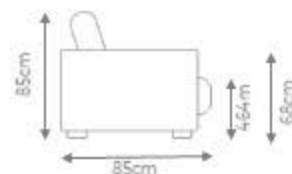

LEGENDA
C - Comprimento
P - Profundidade
A - Altura

DESCRIÇÃO

Estrutura Interna: madeira de eucalipto e pinus de reflorestamento tratadas. MDF nos braços e encosto. Caixa de assento com percintas.

Almofadas: encosto com fibra acrílica e assento com espuma d30 soft com mantas. Almofada de assento fixa e encosto solta.