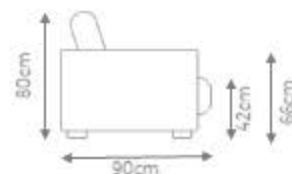

DESIGN ÁLE ALVARENGA