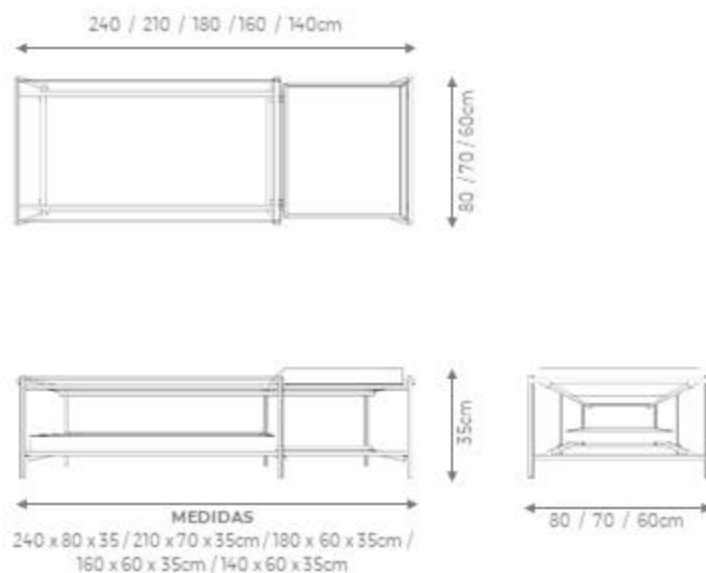

Possibilidade de acabamentos:

- Estrutura laqueada fosco, tampo de vidro incolor 08 mm e bandeja laminada (carvalho, ebanizado, freijó natural, jequitibás, louro negro e nogueira natural).
- Estrutura e bandeja laqueado fosco, tampo em vidro incolor 08 mm.

O preço é sempre o maior quando misturar acabamentos