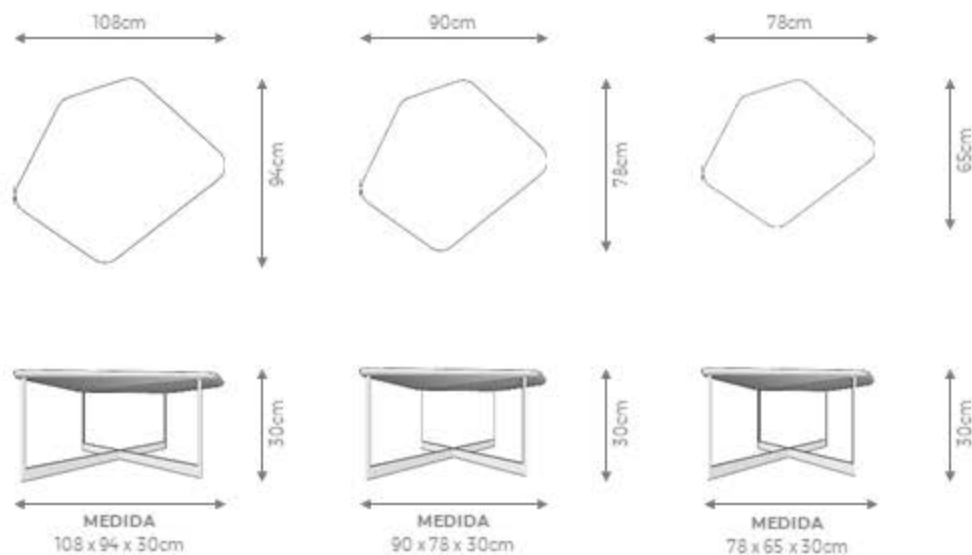

Possibilidade de acabamentos:

- Estrutura laqueada fosco, tampos laminados (carvalho, ebanizado, freijó natural, jequitibás, louro negro e nogueira natural).
- Estrutura e tampos laqueado fosco.

Todas as cores de madeira possuem o mesmo valor.