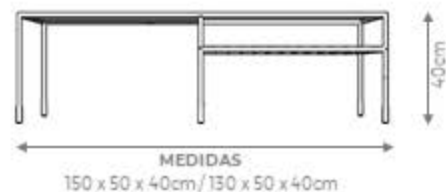

GOLDLINE | *Coleção Let's Dance*