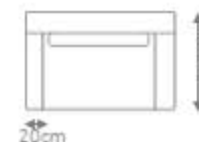

SOFÁ VALDÍVIA

DESIGN *ELLIE ROCHA*

LEGENDA
C - Comprimento
P - Profundidade
A - Altura

DIMENSÕES

C 100cm x P 87cm x A 85cm
C 110cm x P 87cm x A 85cm
C 120cm x P 87cm x A 85cm
C 130cm x P 87cm x A 85cm
C 140cm x P 87cm x A 85cm
C 150cm x P 87cm x A 85cm
C 160cm x P 87cm x A 85cm
C 170cm x P 87cm x A 85cm
C 180cm x P 87cm x A 85cm