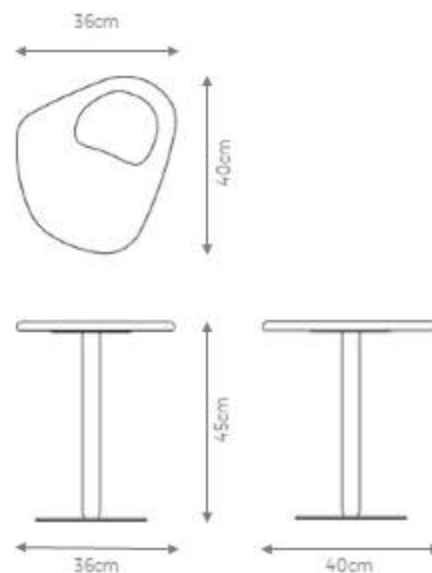

GOLDLINE | *Coleção Caminhos*