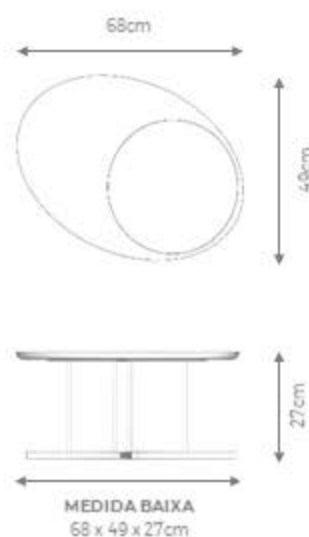

DESCRIÇÃO

Estrutura: Estrutura aço carbono laqueado e tampo em mármore.

Possibilidade de acabamentos:

- Estrutura laqueado fosco, tampo mármore (carrara, marrom imperial, nero portoro, travertino e verde).

Todas as cores de mármore possuem o mesmo valor.