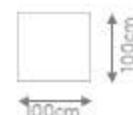

S O F Á

CLOVER

DESIGN ÁLE ALAVARENGAI

LEGENDA
C - Comprimento
P - Profundidade
A - Altura

DESCRIÇÃO

Estrutura Interna: madeira de eucalipto e pinus de reflorestamento tratadas. MDF nos braços e encosto. Caixa de assento com molas zig zag. Caixa de assento com molas zig zag.

Almofadas: encosto fibra siliconada e assento espuma d30 soft com mantas. Almofada de assento fixas e encosto soltas.

Pés: em aço carbono com acabamento em laca fosca.

ASSENTO DE	DIMENSÕES
80cm	C 110cm x P 100cm x A 82cm
90cm	C 120cm x P 100cm x A 82cm
100cm	C 130cm x P 100cm x A 82cm
110cm	C 140cm x P 100cm x A 82cm
120cm	C 150cm x P 100cm x A 82cm
130cm	C 160cm x P 100cm x A 82cm
140cm	C 170cm x P 100cm x A 82cm

ASSENTO DE	DIMENSÕES
80cm	C 190cm x P 100cm x A 82cm
90cm	C 210cm x P 100cm x A 82cm
100cm	C 230cm x P 100cm x A 82cm
110cm	C 250cm x P 100cm x A 82cm
120cm	C 270cm x P 100cm x A 82cm
130cm	C 290cm x P 100cm x A 82cm
140cm	C 310cm x P 100cm x A 82cm

ASSENTO DE	DIMENSÕES
100cm	C 330cm x P 100cm x A 82cm
110cm	C 360cm x P 100cm x A 82cm
120cm	C 390cm x P 100cm x A 82cm
130cm	C 420cm x P 100cm x A 82cm
140cm	C 450cm x P 100cm x A 82cm

ASSENTO DE	DIMENSÕES
80cm	C 95cm x P 170cm x A 82cm
90cm	C 105cm x P 170cm x A 82cm
100cm	C 115cm x P 170cm x A 82cm
110cm	C 125cm x P 170cm x A 82cm
120cm	C 135cm x P 170cm x A 82cm
130cm	C 145cm x P 170cm x A 82cm

Puff

Teóricas: 12 rodadas, fôrno e confeitaria a preço de 30% no metro em
Estrutura em módulos semi-acabados

GOLDLINE | Coleção Caminhos