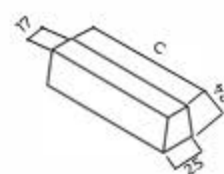

Encosto com Peso sem Braço

MÓDULO MEIO	COMPRIMENTO
100cm	C 80cm
110cm	C 90cm
120cm	C 100cm
130cm	C 110cm
140cm	C 120cm
150cm	C 130cm
160cm	C 140cm