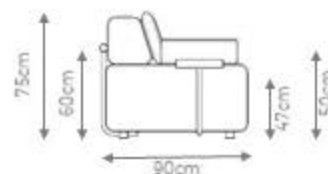

S O F Á I S A

DESIGN ESTÚDIO DENTRO

LEGENDA
C - Comprimento
P - Profundidade
A - Altura

DESCRIÇÃO

Estrutura Interna: madeira de eucalipto e pinus de reflorestamento tratadas. MDF nos braços e encosto. Caixa de assento com percintas.

Almofadas: encosto fibra siliconada e assento espuma d30 soft com mantas. Almofada de assento fixa e encosto solta.

Hastes do braço e encosto: em aço carbono com acabamento em laca fosca.

Pés e rolinhos do braço e encosto: em madeira nos acabamentos: (ebanizado, jequitibás, nogueira tingido).

ASSENTO DE:	DIMENSÕES
80cm	C 90cm x P 90cm x A 75cm
90cm	C 100cm x P 90cm x A 75cm
100cm	C 110cm x P 90cm x A 75cm
110cm	C 120cm x P 90cm x A 75cm
120cm	C 130cm x P 90cm x A 75cm
130cm	C 140cm x P 90cm x A 75cm
140cm	C 150cm x P 90cm x A 75cm

ASSENTO DE:	DIMENSÕES
80cm	C 170cm x P 90cm x A 75cm
90cm	C 190cm x P 90cm x A 75cm
100cm	C 210cm x P 90cm x A 75cm
110cm	C 230cm x P 90cm x A 75cm
120cm	C 250cm x P 90cm x A 75cm
130cm	C 270cm x P 90cm x A 75cm
140cm	C 290cm x P 90cm x A 75cm