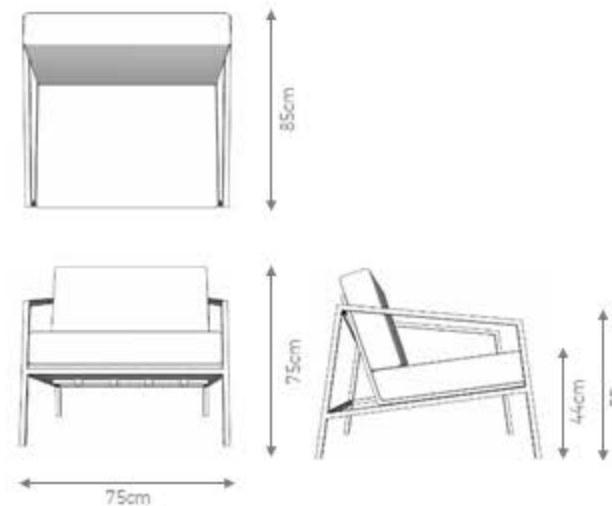

GOLDLINE | Coleção Basic