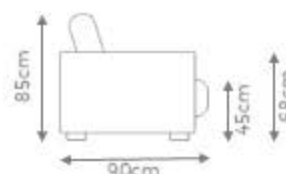

COMPOSIÇÃO CHAISE COM 01 BRAÇO / 02 ASSENTOS COM 01 BRAÇO

COMPOSIÇÃO CHAISE PUFF / 02 ASSENTOS COM 01 BRAÇO

GOLDLINE | Coleção Caminhos

S O F Á

ARAGUAIA

DESIGN ANDRÉ LENZA

LEGENDA
C - Comprimento
P - Profundidade
A - Altura