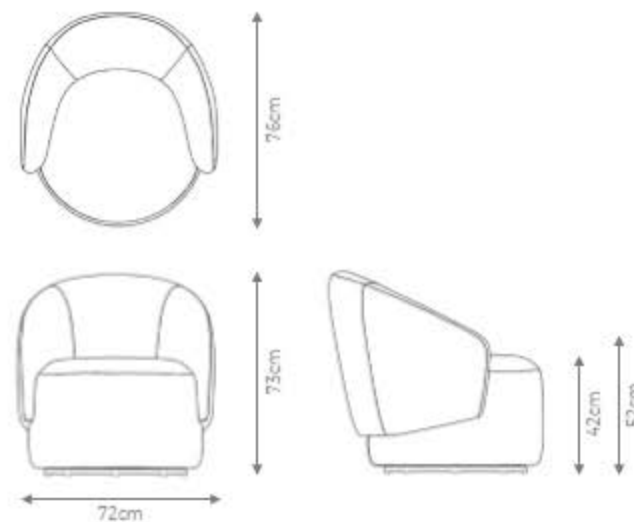

DESCRIÇÃO

Estrutura Interna: madeira de eucalipto e pinus de reflorestamento tratadas. Compensado flexível de pinus no encosto e assento com percintas elásticas.

Almofadas: encosto espuma D20 soft e assento espuma D30 soft com mantas.

Almofadas de assento e encosto fixas.

Tecidos lã e rodolã, flanelã e corielã são acrescidos 30% na metroagem

Base: base em disco giratório com acabamento em pintura eletrostática preta.