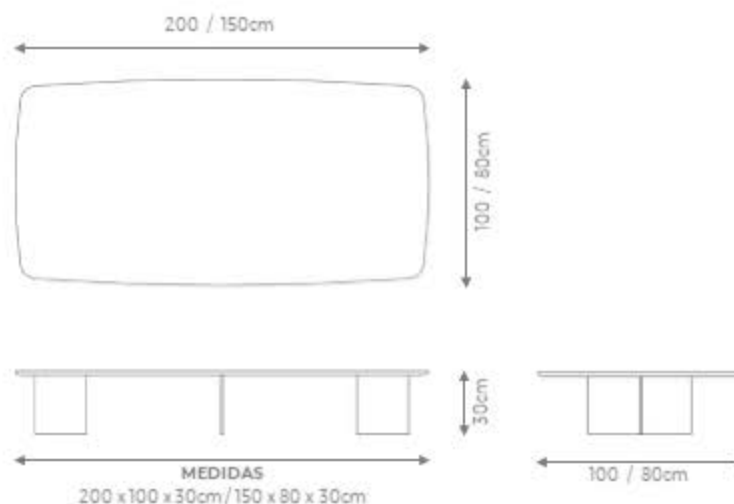

MESA DE CENTRO

MARGEM RETANGULAR

DESIGN ESTÚDIO DENTRO

DESCRIÇÃO

Estrutura: Pés em aço carbono laminado ou laqueado, tampo em MDF laminado, laqueado ou mármore.

Possibilidade de acabamentos:

- Tampo em mármore, pés em aço carbono laminado (carvalho, ebanizado, freijó natural, jequitibás, louro negro e nogueira natural) ou laqueado nas laca fosca.
- Tampo em MDF e pés em aço carbono laminado (carvalho, ebanizado, freijó natural, jequitibás, louro negro e nogueira natural) ou laqueado nas laca fosca.

Todas as cores de mármore possuem o mesmo valor.