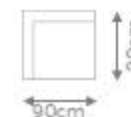

S O F Á

ADRIAN

DESIGN ESTÚDIO GOLD LINE

LEGENDA
C - Comprimento
P - Profundidade
A - Altura

DESCRIÇÃO

Estrutura Interna: madeira de eucalipto e pinus de reflorestamento tratadas. MDF nos braços e encosto. Caixa de assento com percintas.

Almofadas: encosto fibra siliconada e assento espuma d30 soft com mantas. Almofada de assento fixa e encosto solta.

Pés: pés em aço carbono com acabamento em laca fosca.

ASSENTO DE	DIMENSÕES
80cm	C 120cm x P 90cm x A 85cm
90cm	C 130cm x P 90cm x A 85cm
100cm	C 140cm x P 90cm x A 85cm
110cm	C 150cm x P 90cm x A 85cm
120cm	C 160cm x P 90cm x A 85cm
130cm	C 170cm x P 90cm x A 85cm
140cm	C 180cm x P 90cm x A 85cm

ASSENTO DE	DIMENSÕES
80cm	C 200cm x P 90cm x A 85cm
90cm	C 220cm x P 90cm x A 85cm
100cm	C 240cm x P 90cm x A 85cm
110cm	C 260cm x P 90cm x A 85cm
120cm	C 280cm x P 90cm x A 85cm
130cm	C 300cm x P 90cm x A 85cm
140cm	C 320cm x P 90cm x A 85cm

ASSENTO DE	DIMENSÕES
100cm	C 340cm x P 90cm x A 85cm
110cm	C 370cm x P 90cm x A 85cm
120cm	C 400cm x P 90cm x A 85cm
130cm	C 430cm x P 90cm x A 85cm
140cm	C 460cm x P 90cm x A 85cm

ASSENTO DE	DIMENSÕES
80cm	C 100cm x P 160cm x A 85cm
90cm	C 110cm x P 160cm x A 85cm
100cm	C 120cm x P 160cm x A 85cm
110cm	C 130cm x P 160cm x A 85cm
120cm	C 140cm x P 160cm x A 85cm
130cm	C 150cm x P 160cm x A 85cm
140cm	C 160cm x P 160cm x A 85cm

ASSENTO DE	DIMENSÕES
80cm	C 140cm x P 90cm x A 85cm
90cm	C 150cm x P 90cm x A 85cm
100cm	C 160cm x P 90cm x A 85cm
110cm	C 170cm x P 90cm x A 85cm
120cm	C 180cm x P 90cm x A 85cm
130cm	C 190cm x P 90cm x A 85cm
140cm	C 200cm x P 90cm x A 85cm

Canto

Teóricas (tábuas, fôrmas e conexões) acrescer 30% no metroagem.
Estrutura em módulos semi-acabados.

GOLD LINE | Coleção Caminhos