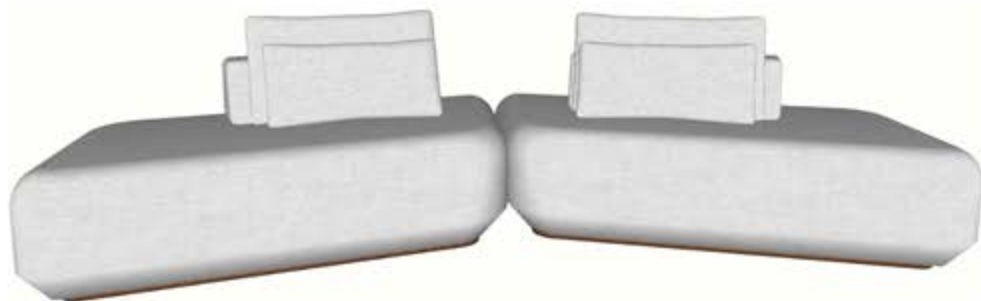

SOFÁ

VOLARE

DESIGN ÁLE ALVARENGA

COMPOSIÇÃO 02 MÓDULOS LATERAIS EM ÂNGULO SEM BRAÇOS