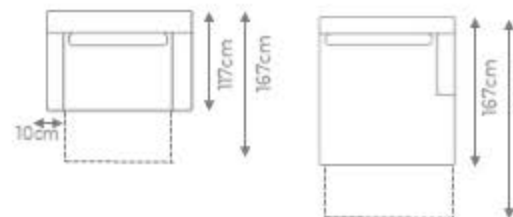

S O F Á

A C O N C H E G O

DESIGN ÁLE ALVARENGA

LEGENDA
C - Comprimento
P - Profundidade
A - Altura

DESCRIÇÃO

Estrutura Interna: madeira de eucalipto e pinus de reflorestamento tratadas. MDF nos braços e encosto. Caixa de assento com percintas. **Almofadas:** encosto fibra siliconada e assento espuma d30 soft com mantas. Almofada de assento com sistema retrátil de abertura 50 cm manual ou automatizado e caixa de encosto com sistema de elevação através de catracas e almofadas de encosto soltas. **Pés:** em polipropileno na cor preto.

Teóricas (tábuas, fôrmas e conexões) ocupar 30% no metroquadrado.
Estrutura em módulos sem acessórios.

ASSENTO DE	DIMENSÕES
80cm	C 100cm x P 117cm x A 96cm
90cm	C 110cm x P 117cm x A 96cm
100cm	C 120cm x P 117cm x A 96cm
110cm	C 130cm x P 117cm x A 96cm
120cm	C 140cm x P 117cm x A 96cm
130cm	C 150cm x P 117cm x A 96cm

ASSENTO DE	DIMENSÕES
80cm	C 180cm x P 117cm x A 96cm
90cm	C 200cm x P 117cm x A 96cm
100cm	C 220cm x P 117cm x A 96cm
110cm	C 240cm x P 117cm x A 96cm
120cm	C 260cm x P 117cm x A 96cm
130cm	C 280cm x P 117cm x A 96cm

ASSENTO DE	DIMENSÕES
80cm	C 260cm x P 117cm x A 96cm
90cm	C 290cm x P 117cm x A 96cm
100cm	C 320cm x P 117cm x A 96cm
110cm	C 350cm x P 117cm x A 96cm
120cm	C 380cm x P 117cm x A 96cm
130cm	C 410cm x P 117cm x A 96cm

ASSENTO DE	DIMENSÕES
80cm	C 90cm x P 167cm x A 96cm
90cm	C 100cm x P 167cm x A 96cm
100cm	C 110cm x P 167cm x A 96cm
110cm	C 120cm x P 167cm x A 96cm
120cm	C 130cm x P 167cm x A 96cm
130cm	C 140cm x P 167cm x A 96cm
140cm	C 150cm x P 167cm x A 96cm

ASSENTO DE	DIMENSÕES
80cm	C 120cm x P 117cm x A 96cm
90cm	C 130cm x P 117cm x A 96cm
100cm	C 140cm x P 117cm x A 96cm
110cm	C 150cm x P 117cm x A 96cm
120cm	C 160cm x P 117cm x A 96cm
130cm	C 170cm x P 117cm x A 96cm