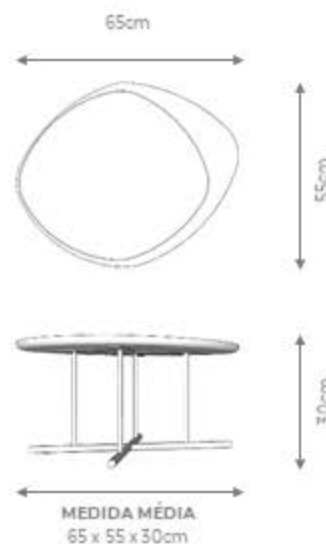

Possibilidade de acabamentos:

- Estrutura laqueado fosco, tampo mármore (carrara, marrom imperial, nero portoro, travertino e verde).

Todas as cores de mármore possuem o mesmo valor.