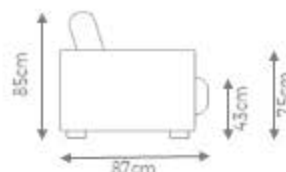

SOFÁ VALDÍVIA

DESIGN *ELLIE ROCHA*

LEGENDA
C - Comprimento
P - Profundidade
A - Altura

DIMENSÕES

C 100cm x P 87cm x A 85cm
C 110cm x P 87cm x A 85cm
C 120cm x P 87cm x A 85cm
C 130cm x P 87cm x A 85cm
C 140cm x P 87cm x A 85cm
C 150cm x P 87cm x A 85cm
C 160cm x P 87cm x A 85cm
C 170cm x P 87cm x A 85cm
C 180cm x P 87cm x A 85cm

DIMENSÕES

C 200cm x P 87cm x A 85cm
C 220cm x P 87cm x A 85cm
C 240cm x P 87cm x A 85cm
C 240cm x P 87cm x A 85cm
C 260cm x P 87cm x A 85cm
C 280cm x P 87cm x A 85cm
C 300cm x P 87cm x A 85cm
C 320cm x P 87cm x A 85cm