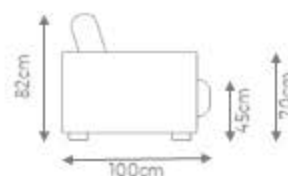

S O F Á

CLOVER

DESIGN ÁLE ALAVARENGAI

LEGENDA
C - Comprimento
P - Profundidade
A - Altura

DESCRIÇÃO

Estrutura Interna: madeira de eucalipto e pinus de reflorestamento tratadas. MDF nos braços e encosto. Caixa de assento com molas zig zag. Caixa de assento com molas zig zag.

Almofadas: encosto fibra siliconada e assento espuma d30 soft com mantas. Almofada de assento fixas e encosto soltas.

Pés: em aço carbono com acabamento em laca fosca.

ASSENTO DE	DIMENSÕES
80cm	C 110cm x P 100cm x A 82cm
90cm	C 120cm x P 100cm x A 82cm
100cm	C 130cm x P 100cm x A 82cm
110cm	C 140cm x P 100cm x A 82cm
120cm	C 150cm x P 100cm x A 82cm
130cm	C 160cm x P 100cm x A 82cm
140cm	C 170cm x P 100cm x A 82cm

ASSENTO DE	DIMENSÕES
80cm	C 190cm x P 100cm x A 82cm
90cm	C 210cm x P 100cm x A 82cm
100cm	C 230cm x P 100cm x A 82cm
110cm	C 250cm x P 100cm x A 82cm
120cm	C 270cm x P 100cm x A 82cm
130cm	C 290cm x P 100cm x A 82cm
140cm	C 310cm x P 100cm x A 82cm