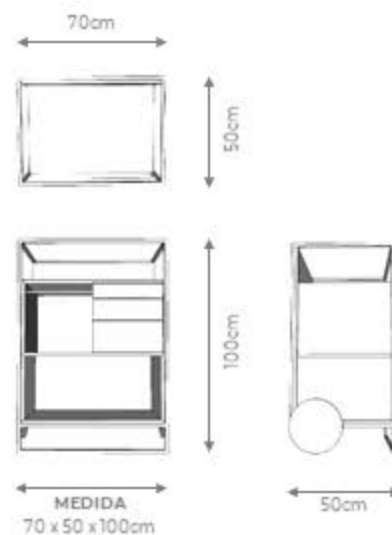

GAVETEIRO

HILDA ALTO

DESCRIÇÃO

Estrutura: Estrutura aço carbono laqueado, caixa e gavetas em MDF laminado ou laqueado.

Possibilidade de acabamentos:

- Estrutura laqueada fosca, caixa e gavetas laminadas (carvalho, ebanizado, freijó natural, jequitibás, louro negro ou noqueira).
- Estrutura, caixa e gavetas laqueado fosco.

Peça com medida única, não existe variação

DESIGN ÁLE ALVARENGA

GOLDLINE | Coleção Caminhos