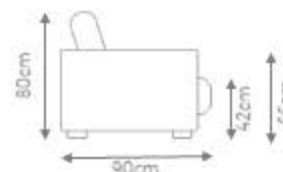

S O F Á

J O C I

DESIGN ÁLE ALVARENGA

LEGENDA
C - Comprimento
P - Profundidade
A - Altura

DESCRIÇÃO

Estrutura Interna: madeira de eucalipto e pinus de reflorestamento tratadas. MDF nos braços e encosto. Caixa de assento com percintas.

Almofadas: encosto com fibra acrílica e assento com espuma d30 soft com mantas. Almofada de assento e encosto solta.

Pés: em madeira nos acabamentos: (ebanizado, jequitibás, nogueira tingido).

DIMENSÕES
C 125cm x P 90cm x A 80cm
C 140cm x P 90cm x A 80cm

DIMENSÕES
C 155cm x P 90cm x A 80cm
C 175cm x P 90cm x A 80cm
C 200cm x P 90cm x A 80cm
C 220cm x P 90cm x A 80cm
C 250cm x P 90cm x A 80cm
C 280cm x P 90cm x A 80cm
C 320cm x P 90cm x A 80cm

Teóricas listradas, fôrnis e coneladas, espess. 30% no metroqem.
Estrutura em módulos sem adesivos.

GOLDLINE | Coleção Basic