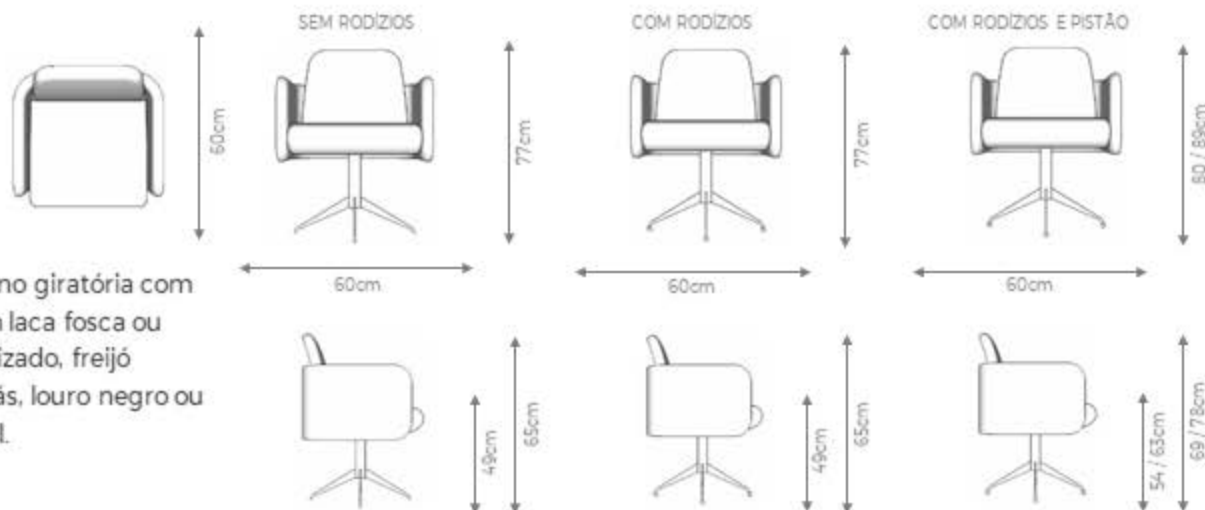

DESCRIÇÃO

Estrutura Interna: madeira de eucalipto e pinus de reflorestamento tratadas. Encosto em compensado flexível e assento com molas zig zag.

Almofadas: encosto espuma D20 soft e assento espuma D30 soft com mantas.

Almofada de assento e encosto fixas.

Teóricas (arrondadas, foras e conchas) acrescer 30% na mediagem

Base: aço carbono giratória com acabamento em laca fosca ou laminados ebanizado, freijó natural, jequitibás, louro negro ou nogueira natural.