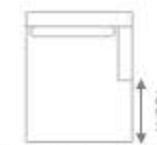

Chaise com 1 Braço

ASSENTO DE:	DIMENSÕES
80cm	C 95cm x P 158cm x A 90cm
90cm	C 105cm x P 158cm x A 90cm
100cm	C 115cm x P 158cm x A 90cm
110cm	C 125cm x P 158cm x A 90cm
120cm	C 135cm x P 158cm x A 90cm
130cm	C 145cm x P 158cm x A 90cm