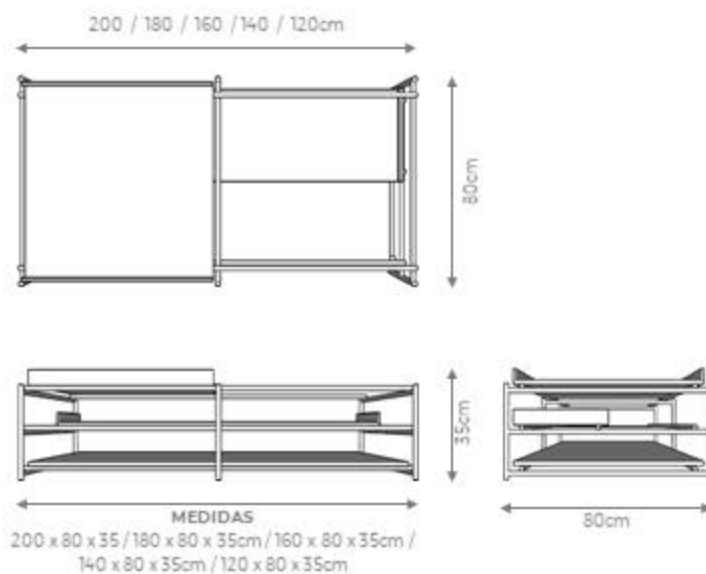

Possibilidade de acabamentos:

- Estrutura laqueado fosco, tampos laminados (carvalho, ebanizado, freijó natural, jequitibás, louro negro e noqueira natural).
- Estrutura e tampos laqueado fosco.

O preço é sempre o maior avando misturar acabamentos

GOLDLINE | Coleção 25 Anos