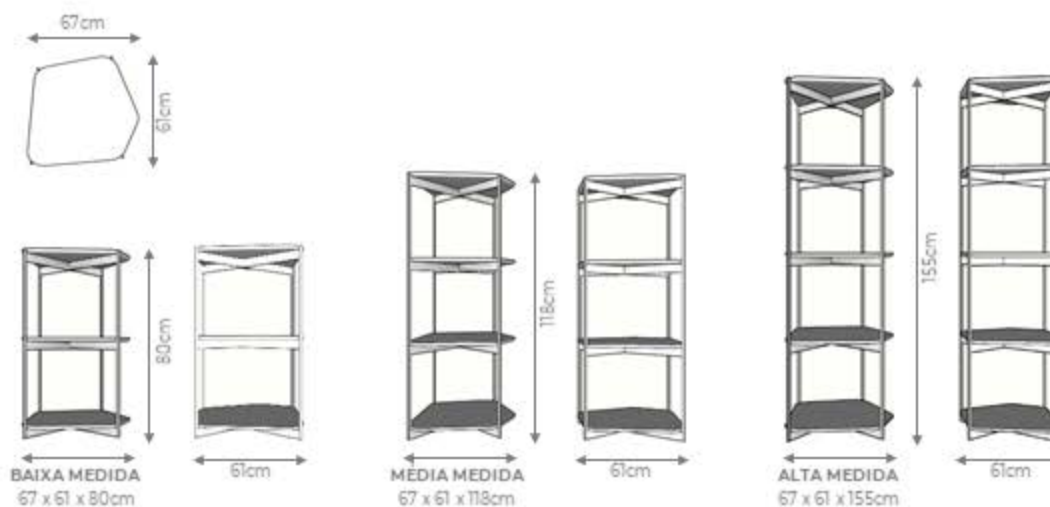

Possibilidade de acabamentos:

- Estrutura laqueada fosca, tampos laminados (carvalho, ebanizado, freijó natural, jequitibás, louro negro ou noqueira natural).
- Base e tampos laqueado fosco.

O preço é sempre o maior quando misturar acabamentos