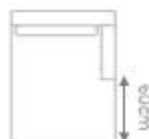

Chaise com 1 Braço

ASSENTO DE:	DIMENSÕES
80cm	C 100cm x P 160cm x A 85cm
90cm	C 110cm x P 160cm x A 85cm
100cm	C 120cm x P 160cm x A 85cm
110cm	C 130cm x P 160cm x A 85cm
120cm	C 140cm x P 160cm x A 85cm
130cm	C 150cm x P 160cm x A 85cm
140cm	C 160cm x P 160cm x A 85cm