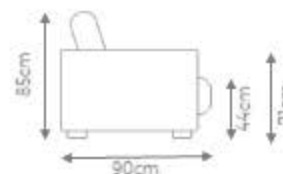

DESIGN ÁLE ALVARENGA

LEGENDA
C - Comprimento
P - Profundidade
A - Altura

DIMENSÕES
C 120cm x P 90cm x A 85cm
C 135cm x P 90cm x A 85cm

DIMENSÕES
C 155cm x P 90cm x A 85cm
C 175cm x P 90cm x A 85cm
C 200cm x P 90cm x A 85cm
C 220cm x P 90cm x A 85cm
C 250cm x P 90cm x A 85cm
C 290cm x P 90cm x A 85cm
C 330cm x P 90cm x A 85cm

Textilidos listrados, favela e coneilados, espessar 30% no metroqem.
Estrutura em módulos sem adesivos.