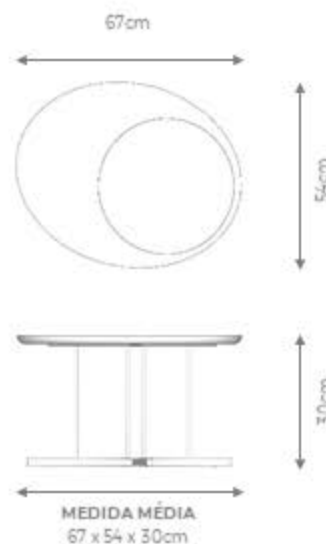

DESCRIÇÃO

Estrutura: Estrutura aço carbono laqueado e tampo em mármore.

Possibilidade de acabamentos:

- Estrutura laqueado fosco, tampo mármore (carrara, marrom imperial, nero portoro, travertino e verde).

Todas as cores de mármore possuem o mesmo valor.