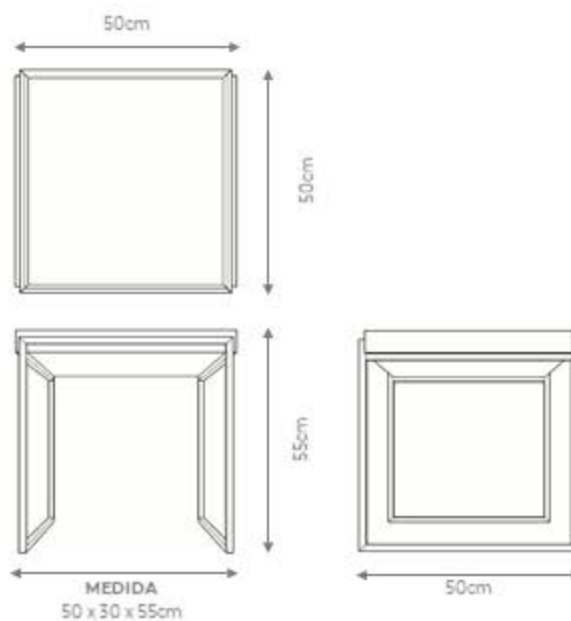

Possibilidade de acabamento:

- Estrutura laqueado, bandeja laminada (carvalho, ebanizado, freijó natural, jequetibas, louro negro ou nogueira natural).
- Estrutura e bandeja laqueado fosco.

O preço é sempre o maior quando misturar acabamentos