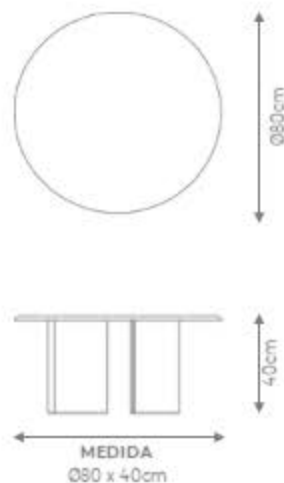

DESCRIÇÃO

Estrutura: pés em aço carbono laminado ou laqueado e tampo em mármore.

Possibilidade de acabamentos: tampo em mármore (carrara, marrom imperial, nero portoro, travertino e verde), pés em aço carbono laminado (carvalho, ebanizado, freijó natural, jequitibás, louro negro e noqueira natural) ou laqueado fosco.

Todas as cores de mármore possuem o mesmo valor.