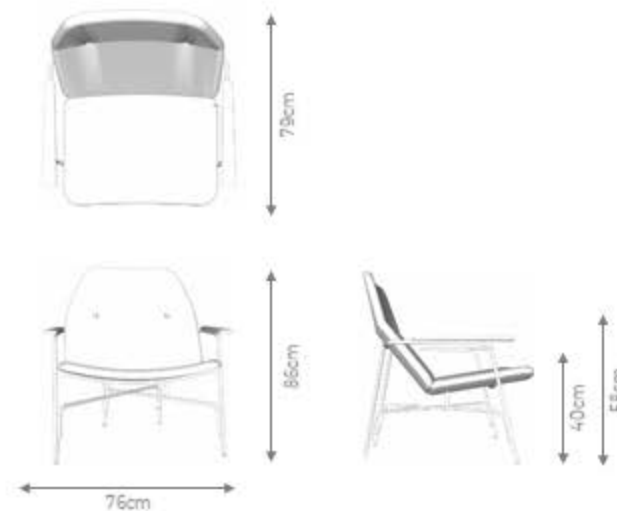

GOLDLINE | Coleção 25 Anos