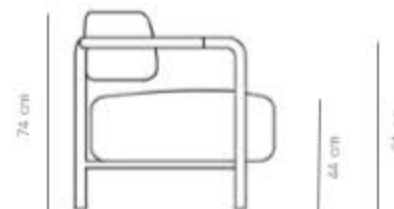

GOLDLINE | *Coleção Minimalismo Brasileiro*