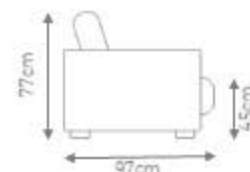

DESIGN *ESTÚDIO GOLD LINE*

LEGENDA
C - Comprimento
P - Profundidade
A - Altura