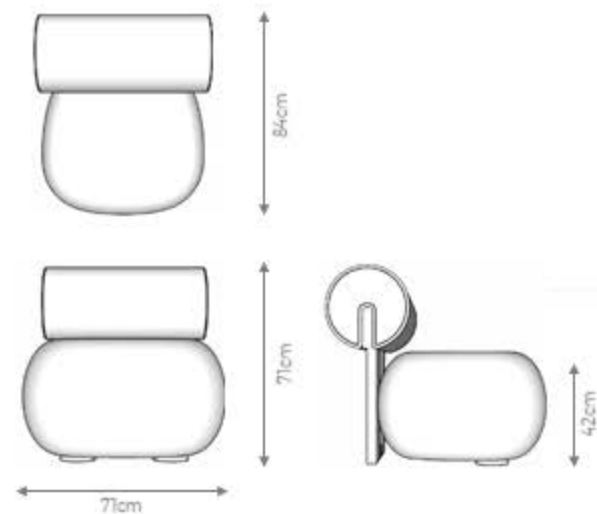

Almofadas de assento e encosto fixas.

Teóricas (tiroelas, forais e costelas) acrescer 30% na metragem

GOLDLINE | Coleção Minimalismo Brasileiro

POLTRONA

JAZZ

DESIGN *EDU BORTOLAI*

GOLDLINE | *Coleção Let's Dance*