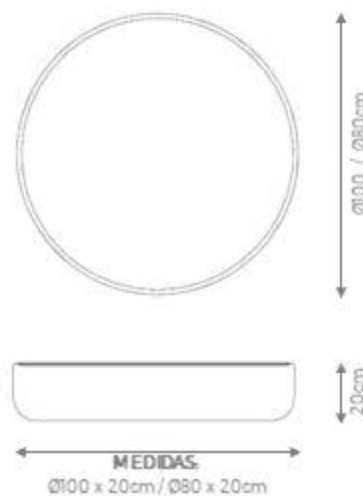

Possibilidade de acabamentos:

- Base revestida em tecido com tampo laminado (Carvalho, ebanizado, freijó natural, jequitibás, louro negro e nogueira natural).
- Base revestida em tecido com tampo laqueado.