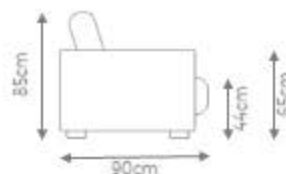

S O F Á

DAVIS

DESIGN ESTÚDIO GOLD LINE

LEGENDA
C - Comprimento
P - Profundidade
A - Altura

DESCRIÇÃO

Estrutura Interna: madeira de eucalipto e pinus de reflorestamento tratadas. MDF nos braços e encosto. Caixa de assento com percintas.

Almofadas: encosto fibra siliconada e assento espuma d30 soft com mantas. Almofada de assento fixa e encosto solta.

Base: em aço carbono com acabamento em laca fosca.

ASSENTO DE	DIMENSÕES
80cm	C 120cm x P 90cm x A 85cm
90cm	C 130cm x P 90cm x A 85cm
100cm	C 140cm x P 90cm x A 85cm
110cm	C 150cm x P 90cm x A 85cm
120cm	C 160cm x P 90cm x A 85cm
130cm	C 170cm x P 90cm x A 85cm
140cm	C 180cm x P 90cm x A 85cm

ASSENTO DE	DIMENSÕES
80cm	C 200cm x P 90cm x A 85cm
90cm	C 220cm x P 90cm x A 85cm
100cm	C 240cm x P 90cm x A 85cm
110cm	C 260cm x P 90cm x A 85cm
120cm	C 280cm x P 90cm x A 85cm
130cm	C 300cm x P 90cm x A 85cm
140cm	C 320cm x P 90cm x A 85cm