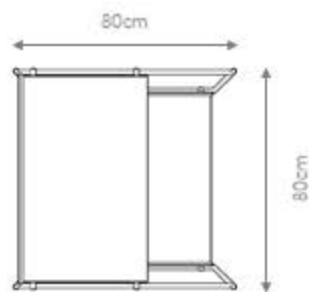

MESA LATERAL

MARQUISE

DESCRIÇÃO

Estrutura: Estrutura aço carbono laqueado, tampos MDF laminado ou laqueado.

Possibilidade de acabamentos:

- Estrutura laqueada fosco, tampos laminados (carvalho, ebanizado, freijó natural, jequitibás, louro negro e noqueira natural).
- Estrutura e tampos laqueado fosco.

O preço é sempre o maior quando misturar acabamentos

MEDIDA
80 x 80 x 50cm

DESIGN ÁLE ALVARENGA

GOLDLINE | Coleção HaiKai