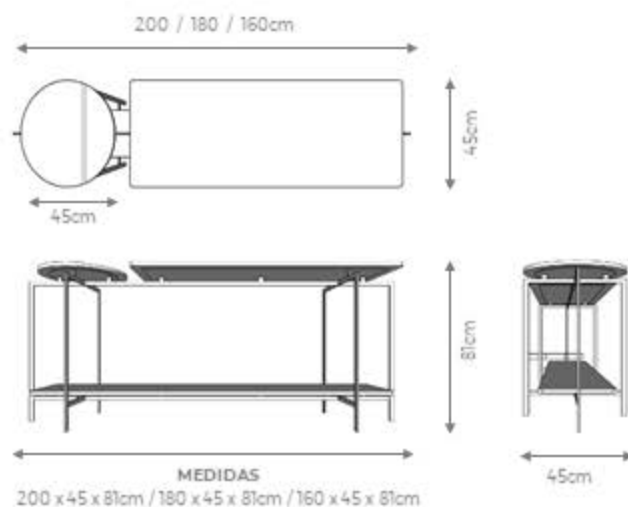

Possibilidades de acabamentos:

- Estrutura laqueada com tampo superior laminado (carvalho, ebanizado, freijó natural, jequetibas, louro negro ou nogueira natural). Tampo inferior em mármore.
- Estrutura e tampo superior laqueado. Tampo inferior em mármore.

O preço é sempre o maior quando misturar acabamentos

Todas as cores de mármore possuem o mesmo valor

GOLDLINE | Coleção Let's Dance

DESIGN ESTÚDIO DENTRO