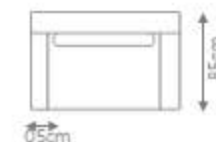

SEIMOUR

GOLDLINE | *Coleção Basic*

DESIGN ÁLE ALVARENGA

S O F Á

SEIMOUR

DESIGN ÁLE ALVARENGA

LEGENDA
C - Comprimento
P - Profundidade
A - Altura

DESCRIÇÃO