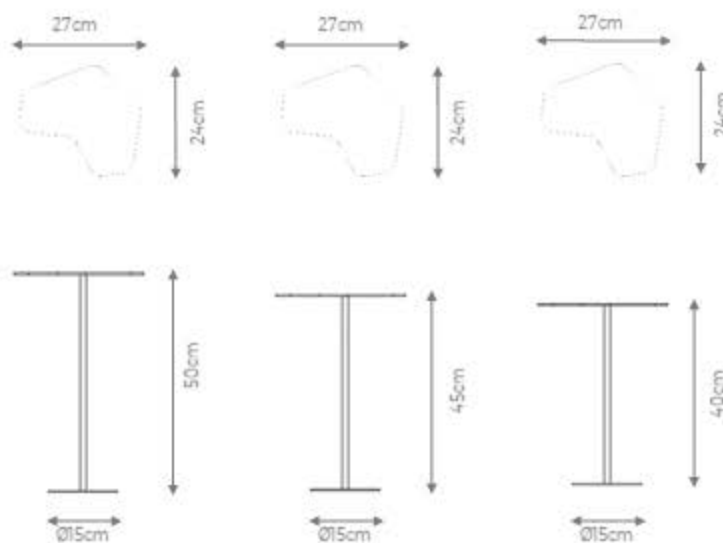

Possibilidade de acabamento:

- Tampo e base laminados (carvalho, ebanizado, freijó natural, jequitibás, louro negro ou noqueira natural), haste laqueado fosco.
- Tampo, base e haste laqueado fosco.

O preço é sempre o maior quando misturar acabamentos