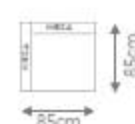

S O F Á

CONTEMPORÂNEA

DESIGN *EDU BORTOLAI*

LEGENDA
C - Comprimento
P - Profundidade
A - Altura

DESCRIÇÃO

Estrutura Interna: madeira de eucalipto e pinus de reflorestamento tratadas. MDF nos braços e encosto. Caixa de assento com molas zig zag e encosto com percintas.

Almofadas: encosto fibra siliconada e assento espuma d30 soft com mantas. Almofada de assento fixas e encosto soltas.

Estrutura da base: pés em aço carbono com acabamento em laca fosca. Mesas em MDF laminado com acabamento podendo ser em: ebanizado, freijó, jequitibás, louro negro ou nogueira natural.

ASSENTO DE	DIMENSÕES
80cm	C 110cm x P 85cm x A 85cm
90cm	C 120cm x P 85cm x A 85cm
100cm	C 130cm x P 85cm x A 85cm
110cm	C 140cm x P 85cm x A 85cm
120cm	C 150cm x P 85cm x A 85cm
130cm	C 160cm x P 85cm x A 85cm
140cm	C 170cm x P 85cm x A 85cm

ASSENTO DE	DIMENSÕES
80cm	C 190cm x P 85cm x A 85cm
90cm	C 210cm x P 85cm x A 85cm
100cm	C 230cm x P 85cm x A 85cm
110cm	C 250cm x P 85cm x A 85cm
120cm	C 270cm x P 85cm x A 85cm
130cm	C 290cm x P 85cm x A 85cm
140cm	C 310cm x P 85cm x A 85cm

ASSENTO DE	DIMENSÕES
100cm	C 330cm x P 85cm x A 85cm
110cm	C 360cm x P 85cm x A 85cm
120cm	C 390cm x P 85cm x A 85cm
130cm	C 420cm x P 85cm x A 85cm
140cm	C 450cm x P 85cm x A 85cm

ASSENTO DE	DIMENSÕES
80cm	C 95cm x P 160cm x A 85cm
90cm	C 105cm x P 160cm x A 85cm
100cm	C 115cm x P 160cm x A 85cm
110cm	C 125cm x P 160cm x A 85cm
120cm	C 135cm x P 160cm x A 85cm
130cm	C 145cm x P 160cm x A 85cm
140cm	C 155cm x P 160cm x A 85cm

ASSENTO DE	DIMENSÕES
80cm	C 135cm x P 85cm x A 85cm
90cm	C 145cm x P 85cm x A 85cm
100cm	C 155cm x P 85cm x A 85cm
110cm	C 165cm x P 85cm x A 85cm
120cm	C 175cm x P 85cm x A 85cm
130cm	C 185cm x P 85cm x A 85cm
140cm	C 195cm x P 85cm x A 85cm

Puff

Teólicas (laterais, frontal e conexas) acrescer 30% no metroagem.
Estrutura em módulos semi-acabados.

GOLDLINE | Coleção Caminhos