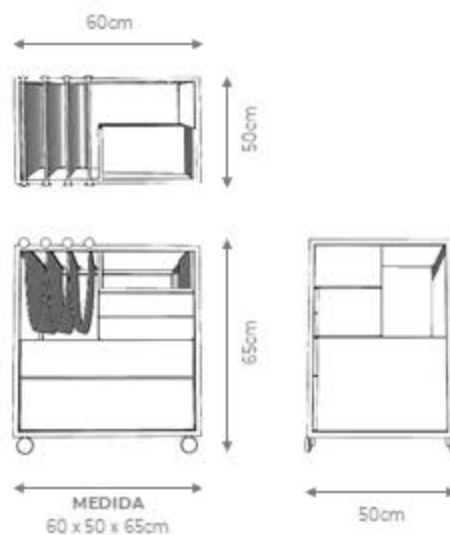

Possibilidade de acabamentos:

- Estrutura laqueada fosca, caixa e gavetas laminadas (carvalho, ebanizado, freijó natural, jequitibás, louro negro ou noqueira). Revisteiro em recouro.
- Estrutura, caixa e gavetas laqueado fosco. Revisteiro em recouro.

Peça com medida única, não existe variação