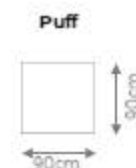

Mesa Madeira

Puff