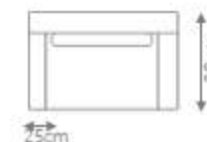

S O F Á

J O C I

DESIGN ÁLE ALVARENGA

LEGENDA
C - Comprimento
P - Profundidade
A - Altura

DESCRIÇÃO

Estrutura Interna: madeira de eucalipto e pinus de reflorestamento tratadas. MDF nos braços e encosto. Caixa de assento com percintas.

Almofadas: encosto com fibra acrílica e assento com espuma d30 soft com mantas. Almofada de assento e encosto solta.

Pés: em madeira nos acabamentos: (ebanizado, jequitibás, nogueira tingido).

DIMENSÕES
C 125cm x P 90cm x A 80cm
C 140cm x P 90cm x A 80cm