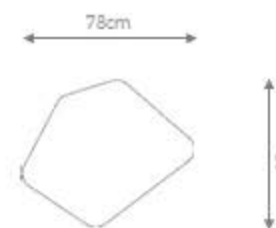

Possibilidade de acabamentos:

- Estrutura laqueado fosco, tampos laminados (carvalho, ebanizado, freijó natural, jequitibás, louro negro e noqueira natural).
- Estrutura e tampos laqueado fosco.

Todas as cores de madeira possuem o mesmo valor.