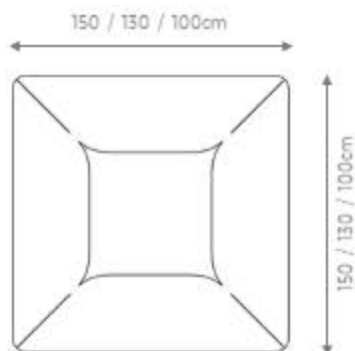

Possibilidade de acabamentos:

- Pés e tampo laminados (carvalho, ebanizado, freijó natural, jequitibás, louro negro e noqueira natural).