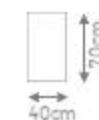

Altura 51cm