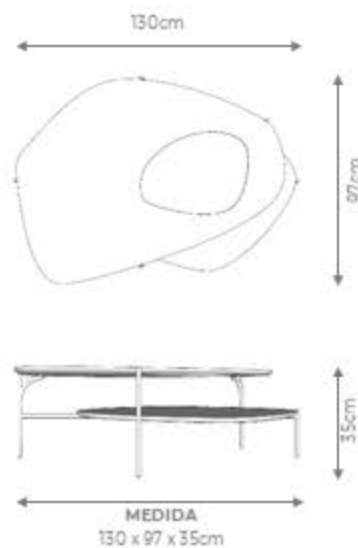

Possibilidade de acabamentos:

- Estrutura laqueada fosco, tampos laminados (carvalho, ebanizado, freijó natural, jequitibás, louro negro e noqueira natural).
- Estrutura e tampos laqueads fosco.

O preço é sempre o maior avanhado misturar acabamentos