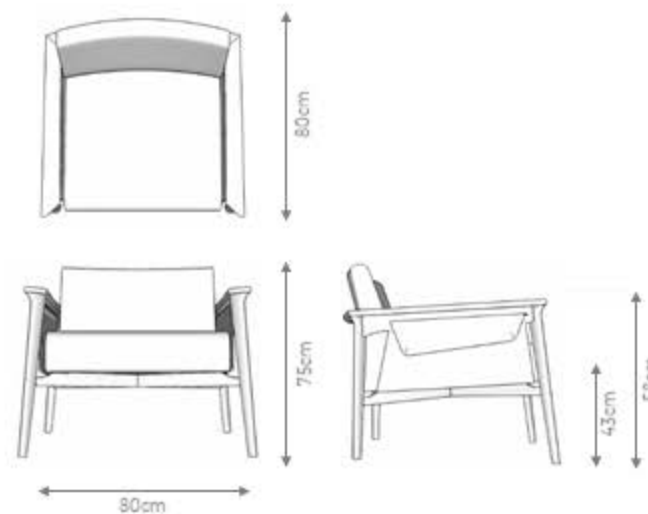

DESCRIÇÃO

Estrutura Interna: madeira de eucalipto e pinus de reflorestamento tratadas. Assento com percintas elásticas.

Almofadas: encosto espuma D20 soft e assento espuma D30 soft com mantas.

Almofadas de assento e encosto fixas.

Teóricas (lãrolas, forais e conchas) acrescer 30% na metragem

Estrutura: em madeira com acabamentos podendo ser em: ebanizado, jequitibás ou nogueira tingida.

Detalhes dos braços: em couro nas cores: cappuccino, fendi, hermés, envelhecido (caramelo, café e preto).