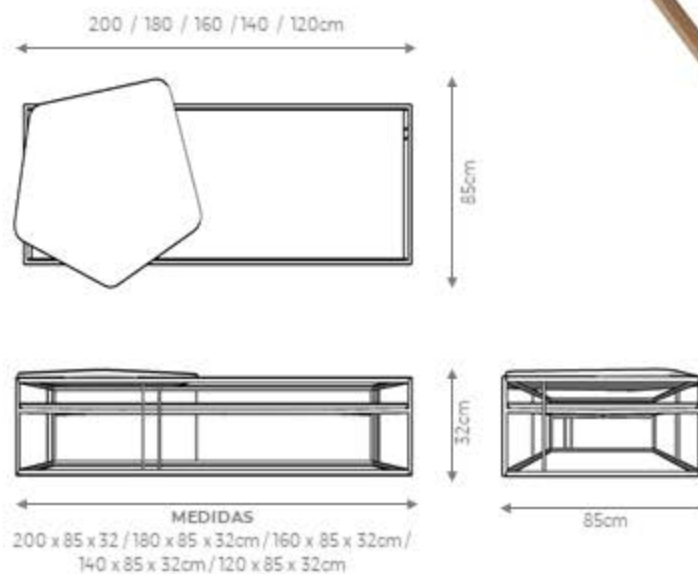

Possibilidade de acabamentos:

- Estrutura laqueada fosco, tampos laminados (carvalho, ebanizado, freijó natural, jequitibás, louro negro e noqueira natural).
- Estrutura e tampos laqueado fosco.

O preço é sempre o maior quando misturar acabamentos