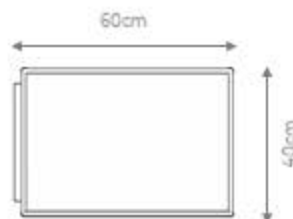

MEDIDA
60 x 40 x 40cm

Talões do couro de mármore possuem o mesmo valor.

GOLDLINE | *Coleção Let's Dance*

MESA LATERAL

CONTEMPORÂNEA 800

DESIGN *EDU BORTOLAI*

GOLDLINE | *Coleção Let's Dance*

MESA LATERAL