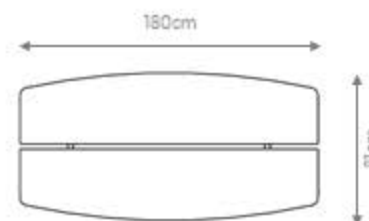

MEDIDA
200 x 90 x 30cm

MEDIDA
180 x 81 x 30cm

MEDIDA
160 x 72 x 30cm

MESAS DE CENTRO

GAROA

DESIGN *ELLIE ROCHA*

GOLDLINE | *Coleção Minimalismo Brasileiro*

MESA DE CENTRO