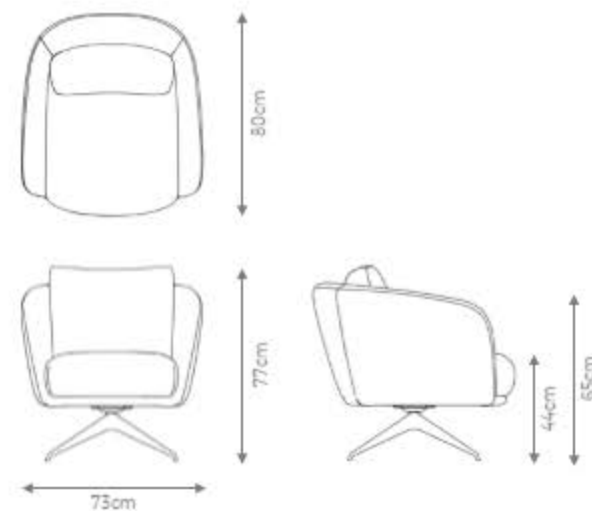

Almofadas de assento fixa e encosto solta.

Teóricas (arrondadas, foras) e conexas (ao redor) 30% na metragem

GOLDLINE | Coleção Caminhos

POLTRONA

BIANCA

DESIGN ÁLE ALVARENGA

GOLDLINE | *Coleção Basic*

POLTRONA