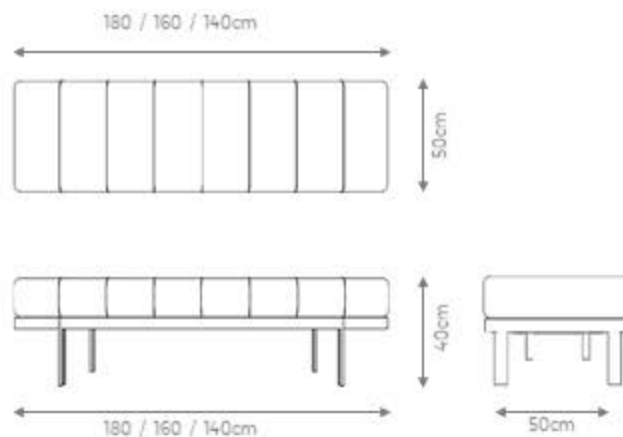

DESCRIÇÃO

Estrutura Interna: madeira de eucalipto e MDF.

Assento: espuma D30 soft com mantas.

Base: alumínio laminado com acabamentos: carvalho, ebanizado, freijó natural, jequitibás, louro negro e nogueira natural ou laca fosca.