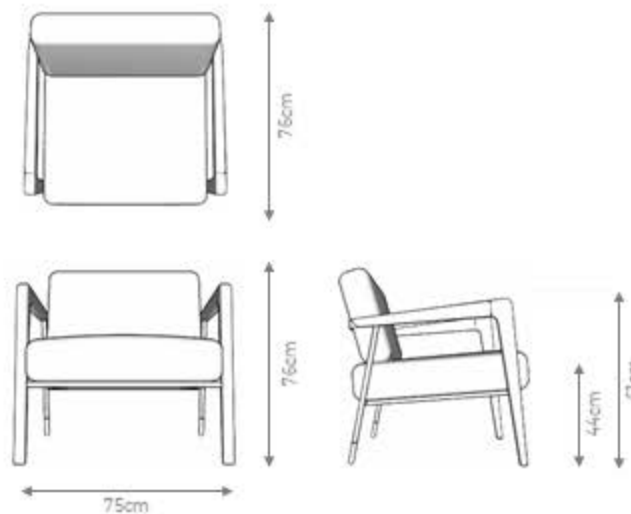

GOLDLINE | Coleção 25 Anos