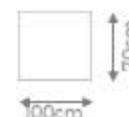

Puff

Teóricas listradas, fôrnis e conelados, opreser 33% no metroem.
Estrutura: Inteligãu em módulos dem oarescimo.