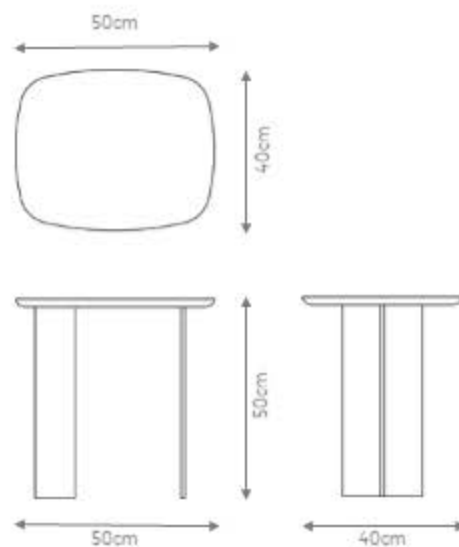

MESA LATERAL

MARGEM ALTA

DESCRIÇÃO

Estrutura: Pés em aço carbono laminado ou laqueado, tampo em MDF laminado, laqueado ou mármore.

Possibilidade de acabamentos:

- Tampo em mármore, pés em aço carbono laminado (carvalho, ebanizado, freijó natural, jequitibás, louro negro e nogueira natural) ou laqueado fosco.
- Tampo em MDF e pés em aço carbono laminado (carvalho, ebanizado, freijó natural, jequitibás, louro negro e nogueira natural) ou laqueado fosco.

Todas as cores de mármore possuem o mesmo valor.
O preço é sempre o maior quando misturar acabamentos.

DESIGN ESTÚDIO DENTRO

GOLDLINE | Coleção Caminhos