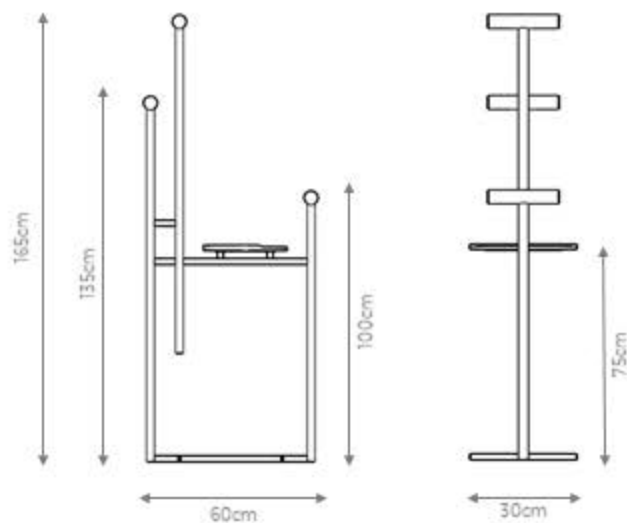

MANCERO

MARIA

DESCRIÇÃO

Estrutura: Estrutura em aço carbono laqueado, rolinhos em madeira e tampo em mármore.

Possibilidade de acabamentos:

- Estrutura laqueada fosca, rolinhos nos acabamentos: ebanizado, jequitibás ou nogueira tingida. Tampo em mármore.

Peça com medida única, não existe variação

DESIGN ESTÚDIO DENTRO

GOLDLINE | Coleção Let's Dance