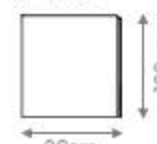

Revestido

VISTA SUPERIOR