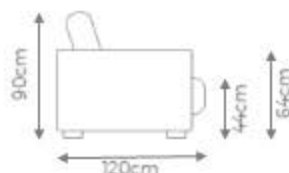

S O F Á

MARLEY

DESIGN ESTÚDIO GOLD LINE

LEGENDA
C - Comprimento
P - Profundidade
A - Altura

DESCRIÇÃO

Estrutura Interna: madeira de eucalipto e pinus de reflorestamento tratadas. MDF nos braços e encosto. Caixa de assento com percintas.

Almofadas: encosto fibra siliconada e assento espuma d30 soft com mantas. Almofada de assento com sistema retrátil de abertura 40 cm manual ou automatizado e caixa de encosto com sistema de movimentação através de catracas e almofadas de encosto soltas.

Pés: em madeira nos acabamentos: (ebanizado, jequitibás, nogueira tingido).

Teóricas (tábuas, fôrmas e conexões) acrescer 30% no metroagem.
Estrutura em módulos sem acessórios.

ASSENTO DE	DIMENSÕES
80cm	C 132cm x P 120cm x A 90cm
90cm	C 142cm x P 120cm x A 90cm
100cm	C 152cm x P 120cm x A 90cm
110cm	C 162cm x P 120cm x A 90cm
120cm	C 172cm x P 120cm x A 90cm

ASSENTO DE	DIMENSÕES
80cm	C 215cm x P 120cm x A 90cm
90cm	C 235cm x P 120cm x A 90cm
100cm	C 255cm x P 120cm x A 90cm
110cm	C 275cm x P 120cm x A 90cm
120cm	C 295cm x P 120cm x A 90cm