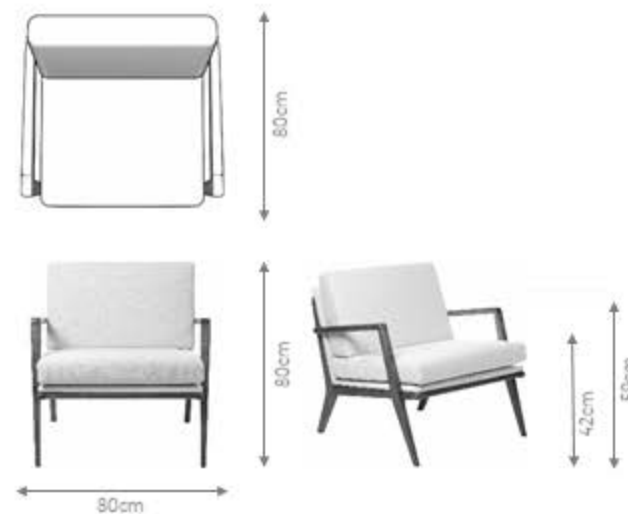

GOLDLINE | Coleção Basic