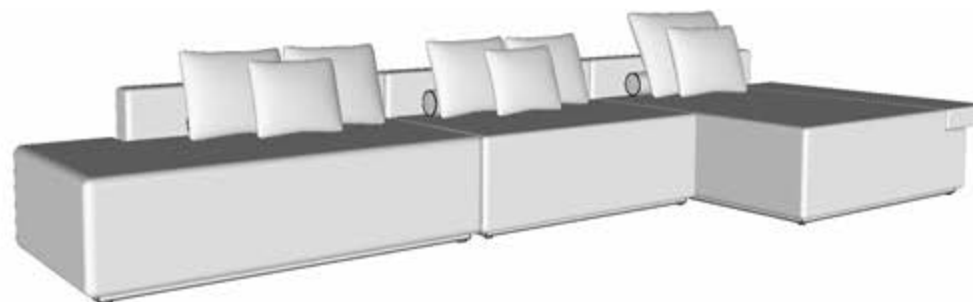

COMPOSIÇÃO CHAISE PUFF SEM BRAÇOS / 01 ASSENTO SEM BRAÇOS / CHAISE COM 01 BRAÇO
CHAISE PUFF SEM BRAÇOS / 02 ASSENTOS COM 01 BRAÇO

COMPOSIÇÃO CHAISE PUFF SEM BRAÇOS / 01 ASSENTO SEM BRAÇOS / CHAISE COM 01 MESA