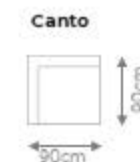

Canto

Teólicas: listradas, florais e camaleão: até 30% no metroquadrado.
Estrutura em módulos semi-ajustáveis.

GOLD LINE | Coleção Caminhos