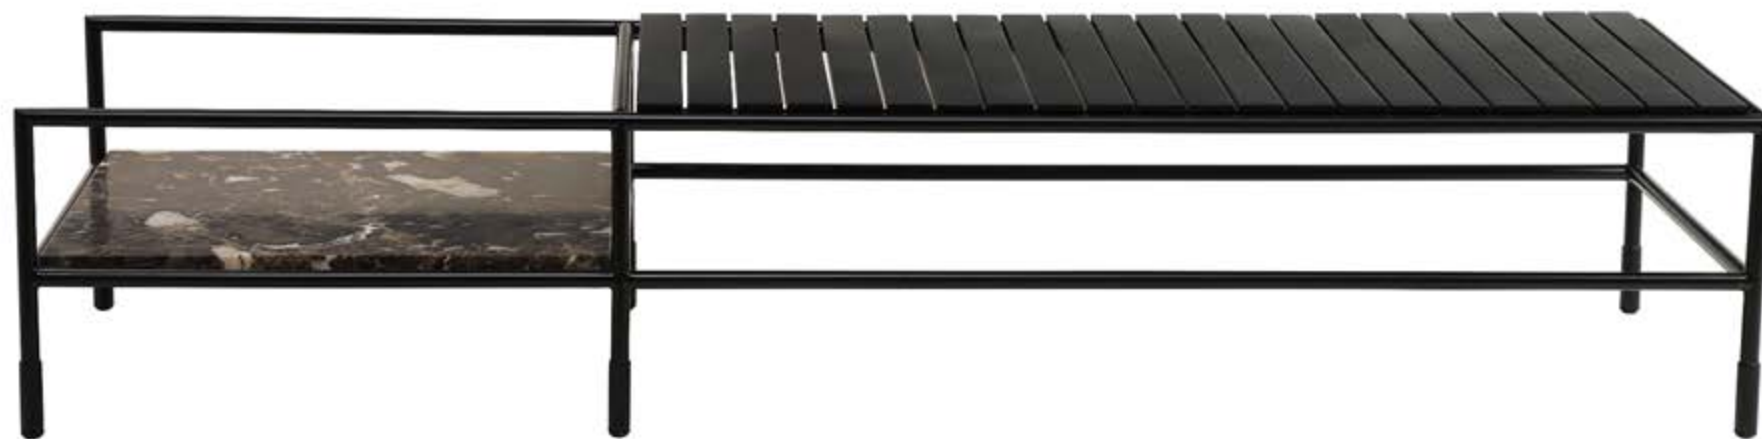

O preço é sempre o maior quando misturar acabamentos

GOLDLINE | *Coleção Let's Dance*

MESA DE CENTRO

CONTEMPORÂNEA BAIXA

DESIGN *EDU BORTOLAI*

GOLDLINE | *Coleção Let's Dance*

MESA DE CENTRO

CONTEMPORÂNEA BAIXA

DESIGN *EDU BORTOLAI*

DESCRIÇÃO

Estrutura: Estrutura aço carbono laqueado, ripado em MDF laminado e tampo inferior em mármore.

Possibilidade de acabamentos:

- Estrutura laqueada fosco, ripado laminado (carvalho, ebanizado, freijó natural, jequitibás, louro negro e noqueira natural), tampo inferior e mármore.
- Estrutura, ripado laqueado fosco, tampo inferior em mármore.