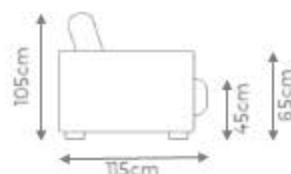

S O F Á

SAVOI

DESIGN ESTÚDIO GOLD LINE

LEGENDA
C - Comprimento
P - Profundidade
A - Altura

DESCRIÇÃO

Estrutura Interna: madeira de eucalipto e pinus de reflorestamento tratadas. MDF nos braços e encosto.

Caixa de assento com percintas.

Almofadas: encosto fibra siliconada e assento espuma d30 soft com mantas.

Almofada de assento com sistema retrátil de abertura 50 cm manual ou automatizado e almofadas de encosto soltas.

Pés: em polipropileno cor preto.

ASSENTO DE	DIMENSÕES
80cm	C 132cm x P 115cm x A 105cm
90cm	C 142cm x P 115cm x A 105cm
100cm	C 152cm x P 115cm x A 105cm
110cm	C 162cm x P 115cm x A 105cm
120cm	C 172cm x P 115cm x A 105cm
130cm	C 182cm x P 115cm x A 105cm

ASSENTO DE	DIMENSÕES
80cm	C 215cm x P 115cm x A 105cm
90cm	C 235cm x P 115cm x A 105cm
100cm	C 255cm x P 115cm x A 105cm
110cm	C 275cm x P 115cm x A 105cm
120cm	C 295cm x P 115cm x A 105cm
130cm	C 315cm x P 115cm x A 105cm