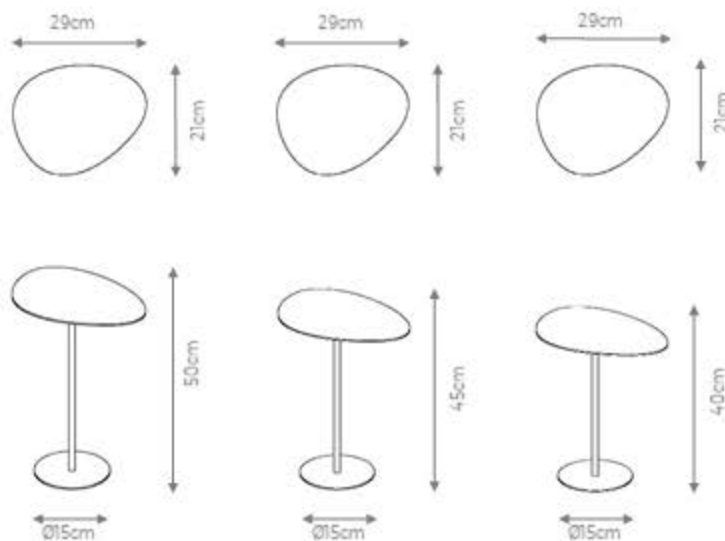

GOLDLINE | Coleção HaiKai