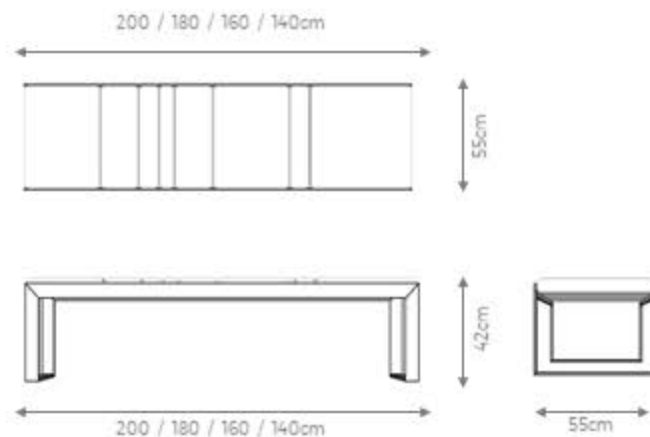

Tecido listrado forro e costuras a laser 30h no metro em

GOLDLINE | Coleção Basic