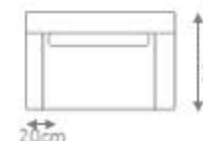

COMPOSIÇÃO CHAISE COM 01 BRAÇO / 02 ASSENTOS COM 01 BRAÇO

COMPOSIÇÃO CHAISE PUFF / 02 ASSENTOS COM 01 BRAÇO

GOLDLINE | Coleção Caminhos

S O F Á

ARAGUAIA

DESIGN ANDRÉ LENZA

LEGENDA
C - Comprimento
P - Profundidade
A - Altura