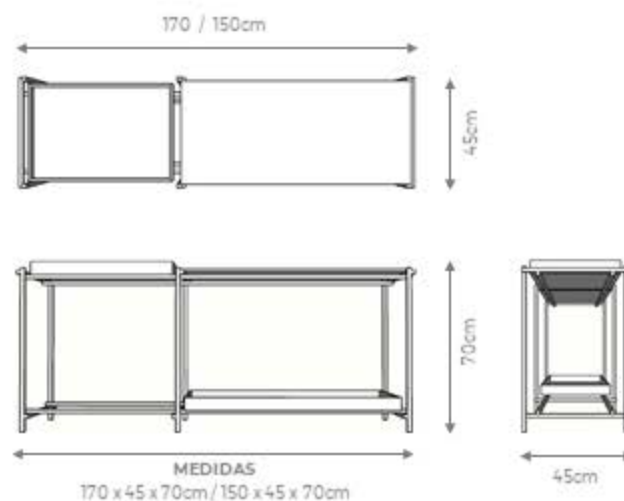

A PARADOR

PALAFITA BANDEJAS

DESIGN ÁLE ALVARENGA

DESCRIÇÃO

Estrutura: estrutura aço carbono laqueado, bandejas em MDF laminado ou laqueado e tampo de vidro.

Possibilidades de acabamentos:

- Estrutura laqueada com bandejas laminadas (carvalho, ebanizado, freijó natural, jequetibas, louro negro ou noqueira natural). Tampo superior em vidro incolor 08 mm.
- Estrutura e bandejas laqueadas. Tampo superior em vidro incolor 08 mm.