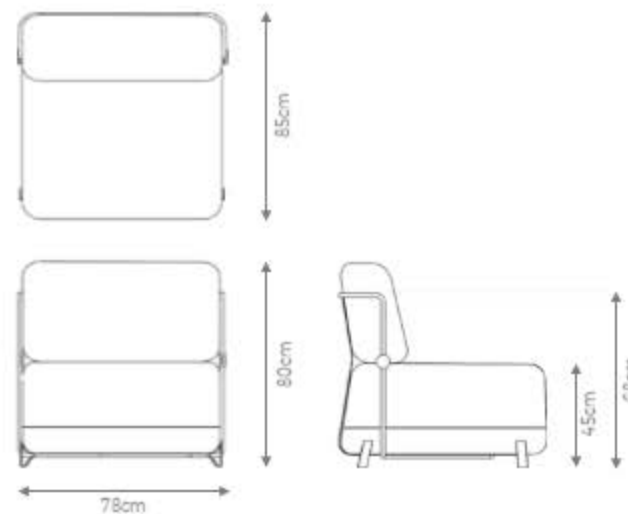

DESCRIÇÃO

Estrutura Interna: madeira de eucalipto e pinus de reflorestamento tratadas. Assento com molas zig zag.

Almofadas: encosto espuma D20 soft e assento espuma D30 soft com mantas.

Estrutura: aço carbono com acabamento em laca fosca.

Almofadas de assento e encosto fixas.

Teóricas (arruelas, fôrmas e conexões acrescer 30% na metragem)

Pés e Costas: em aço carbono laminados com acabamentos podendo ser em: ebanizado, freijó natural, jequitibás, louro negro, nogueira natural ou laca fosca.