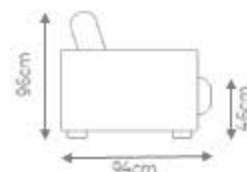

LEGENDA
C - Comprimento
P - Profundidade
A - Altura

DIMENSÕES

C 137cm x P 94cm x A 96cm
C 147cm x P 94cm x A 96cm