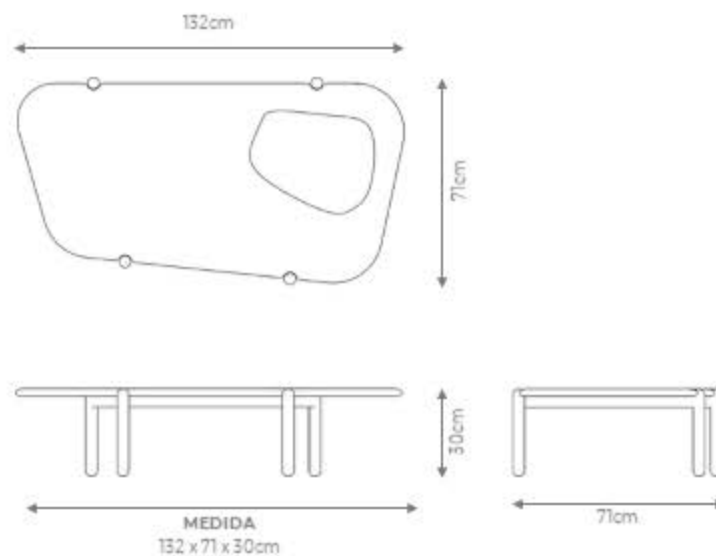

GOLDLINE | *Coleção Caminhos*