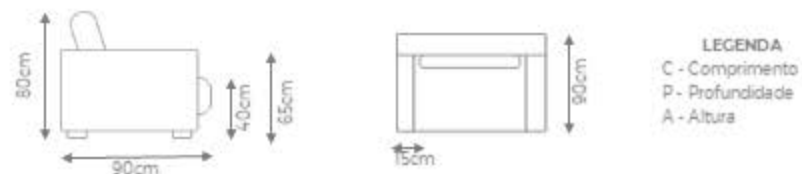

S O F Á

A U S T I N

DESIGN ÁLE ALVARENGA

DESCRIÇÃO

Estrutura Interna: madeira de eucalipto e pinus de reflorestamento tratadas. MDF nos braços e encosto. Caixa de assento com percintas.

Almofadas: encosto com fibra siliconizada e assento com espuma d30 soft com mantas. Almofada de assento e encosto fixas.

Base: madeira nos acabamentos: (ebanizado, jequitibás, nogueira tingido).

DIMENSÕES
C 125cm x P 90cm x A 80cm
C 140cm x P 90cm x A 80cm

DIMENSÕES
C 155cm x P 90cm x A 80cm
C 175cm x P 90cm x A 80cm
C 200cm x P 90cm x A 80cm
C 220cm x P 90cm x A 80cm
C 250cm x P 90cm x A 80cm
C 280cm x P 90cm x A 80cm
C 320cm x P 90cm x A 80cm

Teóricas listradas, fôrnis e conexões, espessar 30% no metroagem.
Estrutura em módulos sem o acabamento.

GOLDLINE | Coleção Basic