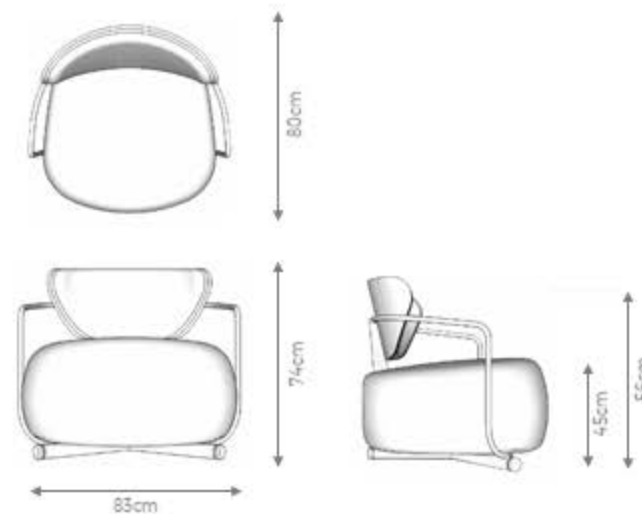

DESCRIÇÃO

Estrutura Interna: madeira de eucalipto e pinus de reflorestamento tratadas. Compensado flexível de pinus no encosto e assento com molas zig zag.

Almofadas: encosto espuma D20 soft e assento espuma D30 soft com mantas.

Almofadas de assento e encosto fixas.

Teóricas (atrodas, forais e costuras) acrescer 30% na metragem

Estrutura: : aço carbono com acabamento em laca fosca.

Base: opção fixa ou giratória em aço carbono com acabamento em laca fosca e as ponteiros em madeira com acabamentos podendo ser em: ebanizado, jequitibás ou nogueira tingida.