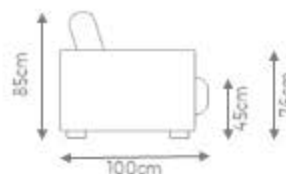

GOLDLINE | *Coleção 25 anos*

DESIGN ÁLE ALVARENGA

S O F Á

GUIDO

DESIGN ÁLE ALVARENGA

LEGENDA
C - Comprimento
P - Profundidade
A - Altura

DESCRIÇÃO

Estrutura Interna: madeira de eucalipto e pinus de reflorestamento tratadas. MDF nos braços e encosto. Caixa de assento com molas zig zag.