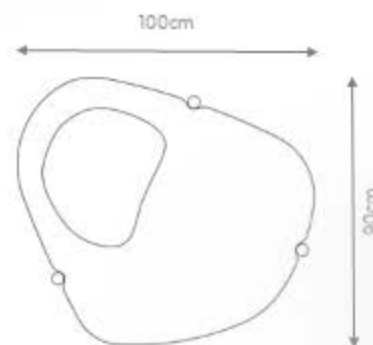

DESCRIÇÃO

Estrutura: estrutura em aço carbono laqueado e tampo em mármore.

Possibilidades de acabamento:

- Estrutura laqueado e tampo em mármore (carrara, marrom imperial, nero portoro, travertino e verde).