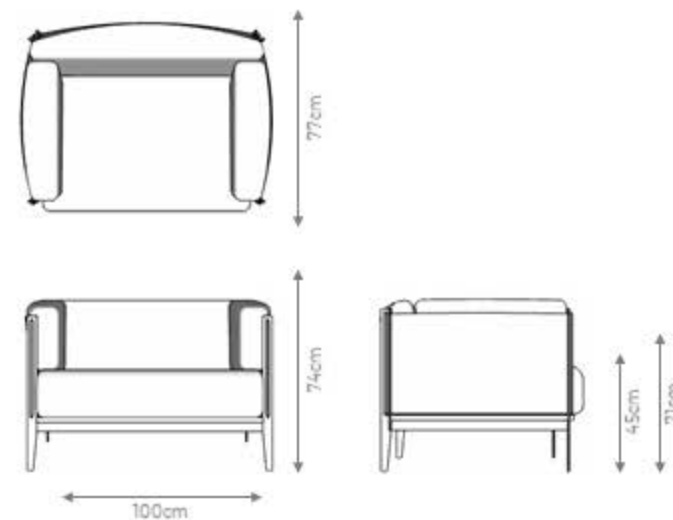

DESCRIÇÃO

Estrutura Interna: mdf.

Almofadas: encosto e braços de fibra siliconada e assento espuma d30 soft com mantas.

Estrutura: aço carbono com acabamento em laca fosca.

Almofadas de assento e encosto soltas.

Teóricas (lãrolas, forais e corais) acrescer 30% na metragem

Suporte dos braços e encosto: : em recouro nas cores: cappuccino, fendí, hermés, envelhecido (caramelo, café e preto).