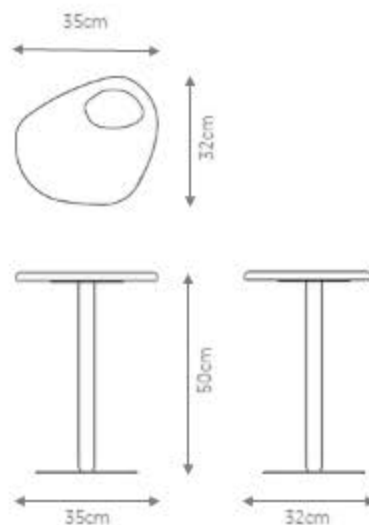

GOLDLINE | *Coleção Caminhos*