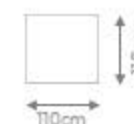

Puff

Teóricas: Iluminação, fiação e conexões devem ser 30% no metragem.
Estrutura em módulos sem acrílicos.

GOLDLINE | Coleção Minimalismo Brasileiro