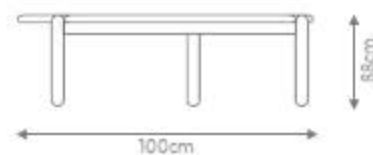

DESCRIÇÃO

Estrutura: estrutura em aço carbono laqueado e tampo em mármore.

Possibilidades de acabamento:

- Estrutura laqueado e tampo em mármore (carrara, marrom imperial, nero portoro, travertino e verde).