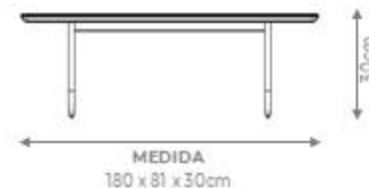

MEDIDA
180 x 81 x 30cm