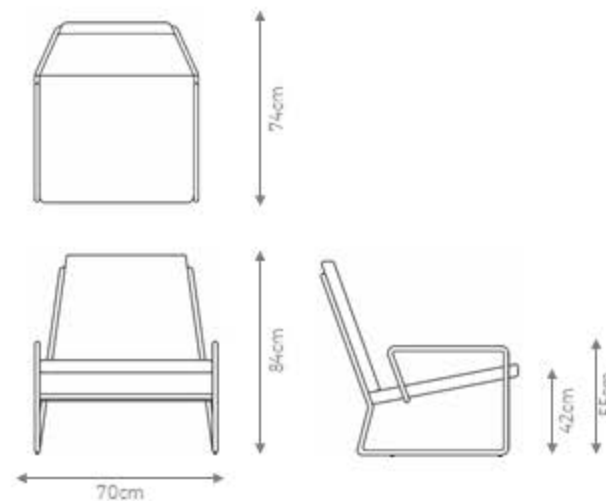

GOLDLINE | Coleção Caminhos