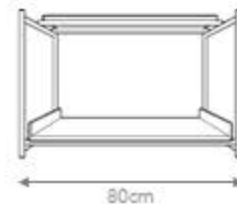

MESA LATERAL

MARQUISE

DESCRIÇÃO

Estrutura: Estrutura aço carbono laqueado, tampos MDF laminado ou laqueado.

Possibilidade de acabamentos:

- Estrutura laqueada fosco, tampos laminados (carvalho, ebanizado, freijó natural, jequitibás, louro negro e noqueira natural).
- Estrutura e tampos laqueado fosco.

O preço é sempre o maior quando misturar acabamentos

MEDIDA
80 x 80 x 50cm

DESIGN ÁLE ALVARENGA

GOLDLINE | Coleção HaiKai