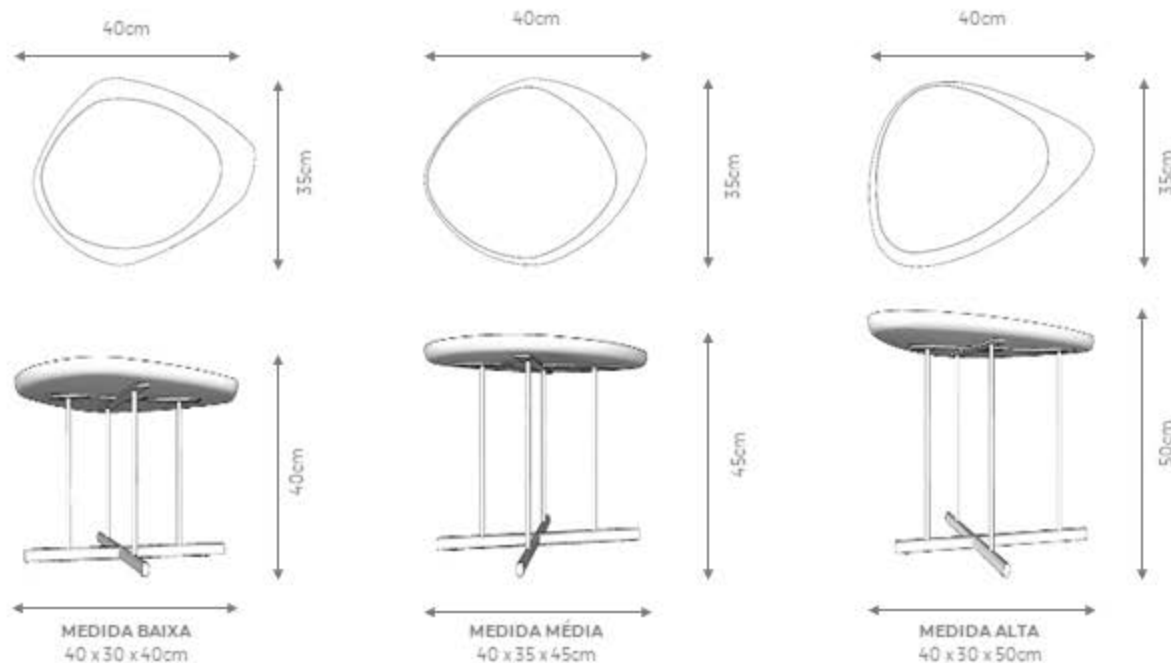

DESCRIÇÃO

Estrutura: Estrutura aço carbono laqueado e tampo em mármore.

Possibilidade de acabamentos:

- Estrutura laqueado fosco, tampo mármore (carrara, marrom imperial, nero portoro, travertino e verde).

Todas as cores de mármore possuem o mesmo valor.