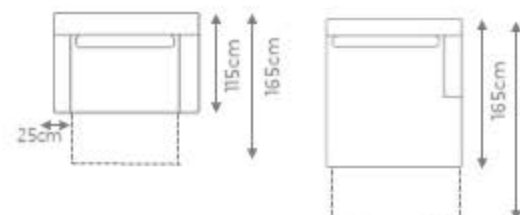

S O F Á

RICARD

DESIGN ESTÚDIO GOLD LINE

LEGENDA
C - Comprimento
P - Profundidade
A - Altura

DESCRIÇÃO

Estrutura Interna: madeira de eucalipto e pinus de reflorestamento tratadas. MDF nos braços e encosto.

Caixa de assento com percintas.

Almofadas: encosto fibra siliconada e assento espuma d30 soft com mantas.

Almofada de assento com sistema retrátil de abertura 50 cm manual ou automatizado e almofadas de encosto soltas.

Pés: em madeira nos acabamentos: (ebanizado, jequitibás, nogueira tingido).

Teóricas: Ilustradas, fôrmas e conexões acrescer 30% no metroagem.
Estrutura em módulos sem acessórios.

ASSENTO DE	DIMENSÕES
80cm	C 130cm x P 115cm x A 90cm
90cm	C 140cm x P 115cm x A 90cm
100cm	C 150cm x P 115cm x A 90cm
110cm	C 160cm x P 115cm x A 90cm
120cm	C 170cm x P 115cm x A 90cm
130cm	C 180cm x P 115cm x A 90cm

ASSENTO DE	DIMENSÕES
80cm	C 210cm x P 115cm x A 90cm
90cm	C 230cm x P 115cm x A 90cm
100cm	C 250cm x P 115cm x A 90cm
110cm	C 270cm x P 115cm x A 90cm
120cm	C 290cm x P 115cm x A 90cm
130cm	C 310cm x P 115cm x A 90cm

ASSENTO DE	DIMENSÕES
80cm	C 290cm x P 115cm x A 90cm
90cm	C 320cm x P 115cm x A 90cm
100cm	C 350cm x P 115cm x A 90cm
110cm	C 380cm x P 115cm x A 90cm
120cm	C 410cm x P 115cm x A 90cm
130cm	C 440cm x P 115cm x A 90cm

ASSENTO DE	DIMENSÕES
80cm	C 105cm x P 165cm x A 90cm
90cm	C 115cm x P 165cm x A 90cm
100cm	C 125cm x P 165cm x A 90cm
110cm	C 135cm x P 165cm x A 90cm
120cm	C 145cm x P 165cm x A 90cm
130cm	C 155cm x P 165cm x A 90cm
140cm	C 165cm x P 165cm x A 90cm

ASSENTO DE	DIMENSÕES
80cm	C 120cm x P 115cm x A 90cm
90cm	C 130cm x P 115cm x A 90cm
100cm	C 140cm x P 115cm x A 90cm
110cm	C 150cm x P 115cm x A 90cm
120cm	C 160cm x P 115cm x A 90cm
130cm	C 170cm x P 115cm x A 90cm