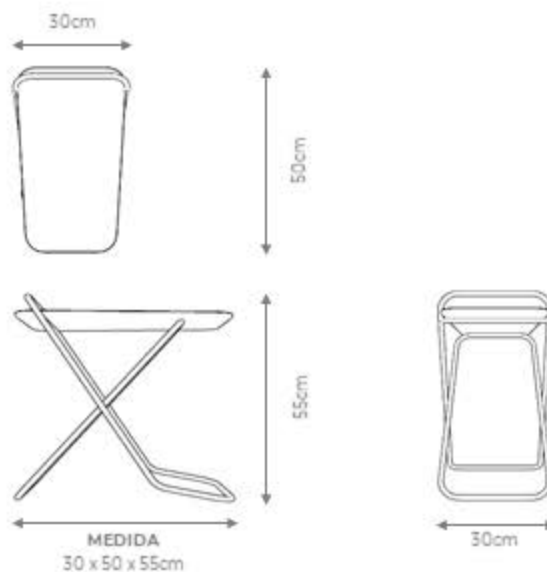

Possibilidade de acabamento:

- Estrutura laqueado, tampo laminado (carvalho, ebanizado, freijó natural, jequetibas, louro negro ou noqueira natural).

Estrutura e tampo laqueados.

O preço é sempre o maior quando misturar acabamentos