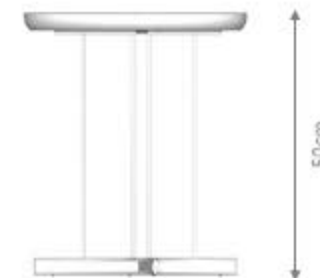

Todas as cores de mármore possuem o mesmo valor.

GOLDLINE | Coleção HaiKai

MEDIDA BAIXA
45 x 32 x 40cm

MEDIDA MÉDIA
42 x 34 x 45cm

MEDIDA ALTA
40 x 29 x 50cm

MESAS LATERAIS

LOIE QUADRADA

DESIGN *ESTÚDIO DENTRO*