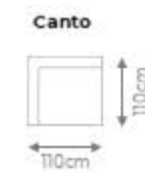

Revesteiro

Canto