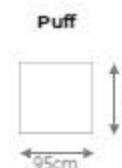

Puff

Mesa Sofá