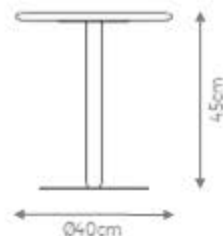

GOLDLINE | *Coleção Caminhos*