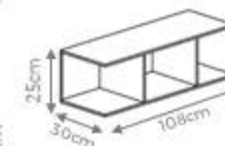

Revesteiro