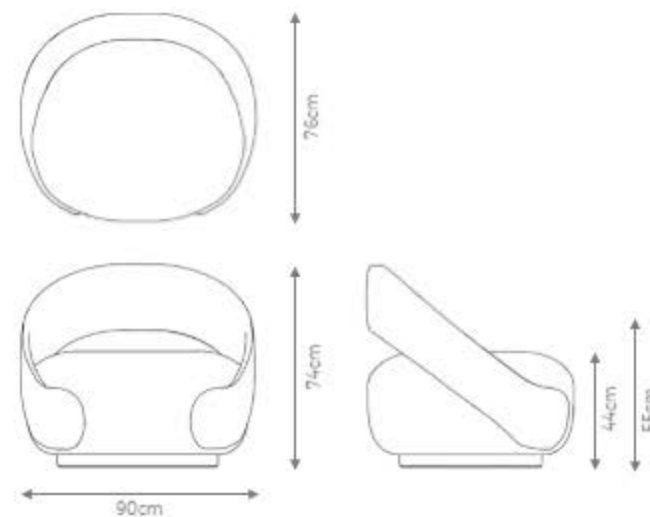

Almofadas de assento e encosto fixas.

Teóricas (arrondar, forar e costurar) acrescer 30% na metragem

Base: giratória em madeira com acabamentos podendo ser em: ebanizado, jequitibás, nogueira tingido ou laca fosca.