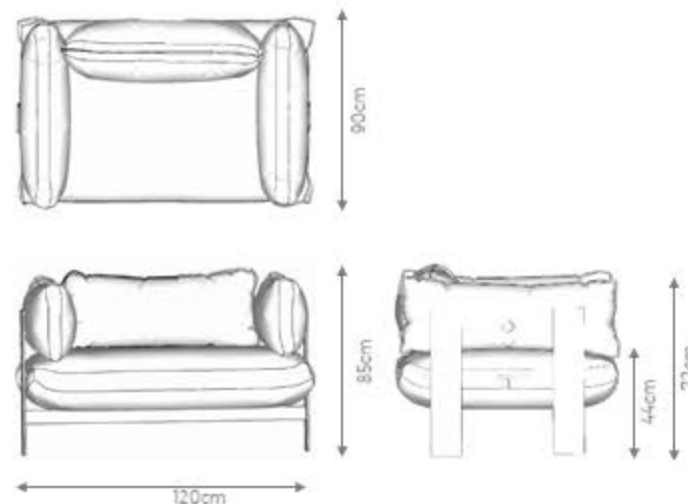

GOLDLINE | Coleção Minimalismo Brasileiro