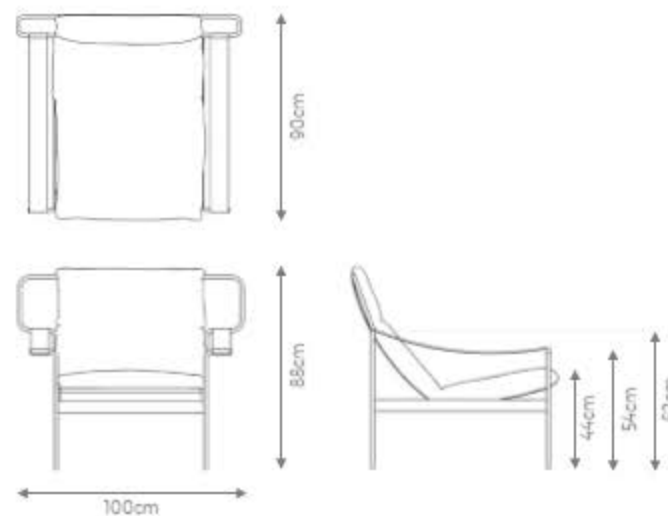

GOLDLINE | Coleção Caminhos