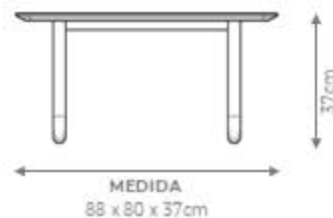

GOLDLINE | Coleção Minimalismo Brasileiro