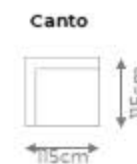

Canto

Teóricas: 12 rodadas, fôrmas e cones são acrescidos 30% no metroagem.
Estrutura em módulos sem acréscimos.