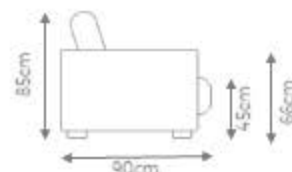

S O F Á

CALVIN

DESIGN ESTÚDIO GOLD LINE

LEGENDA
C - Comprimento
P - Profundidade
A - Altura

DESCRIÇÃO

Estrutura Interna: madeira de eucalipto e pinus de reflorestamento tratadas. MDF nos braços e encosto. Caixa de assento com percintas.

Almofadas: encosto com fibra acrílica e assento com espuma d30 soft com mantas. Almofada de assento e encosto solta.

Base: madeira nos acabamentos: (ebanizado, jequitibás, nogueira tingido).

DIMENSÕES
C 100cm x P 90cm x A 85cm
C 107cm x P 90cm x A 85cm

DIMENSÕES
C 160cm x P 90cm x A 85cm
C 180cm x P 90cm x A 85cm
C 200cm x P 90cm x A 85cm
C 220cm x P 90cm x A 85cm
C 240cm x P 90cm x A 85cm
C 280cm x P 90cm x A 85cm
C 310cm x P 90cm x A 85cm