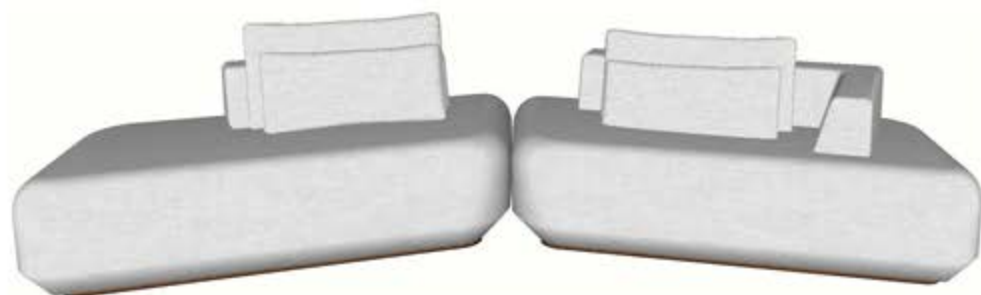

COMPOSIÇÃO 02 MÓDULOS LATERAIS EM ÂNGULO SEM BRAÇOS