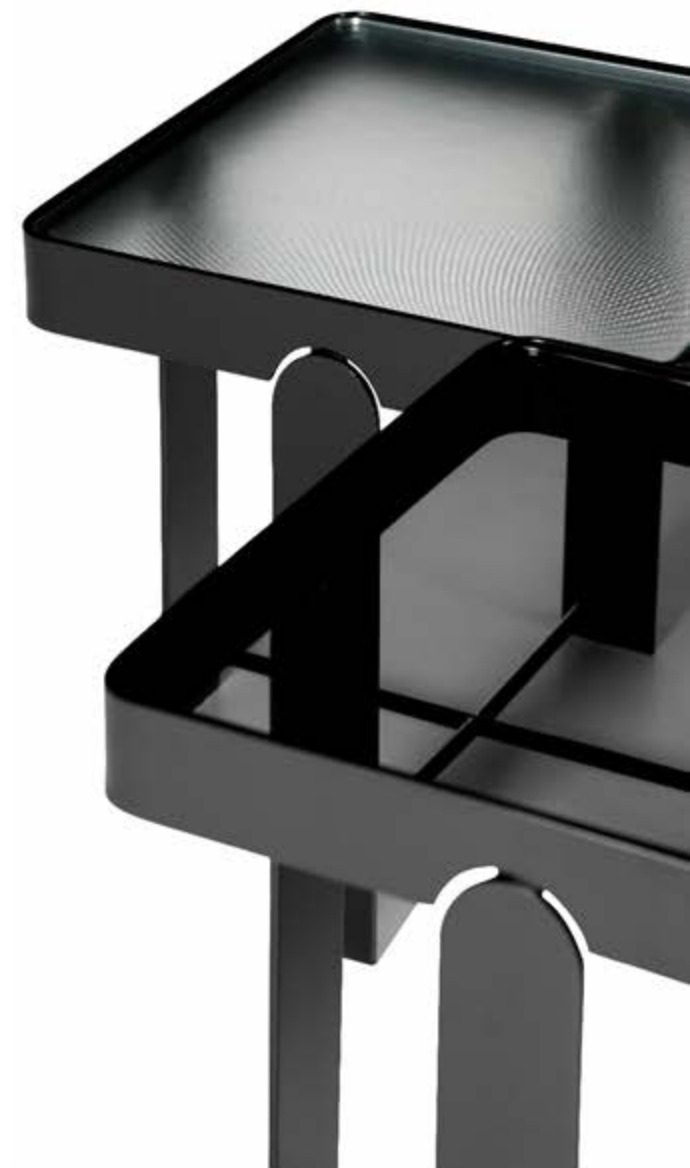

MESA LATERAL

GAROA BAIXA

DESIGN *ELLIE ROCHA*