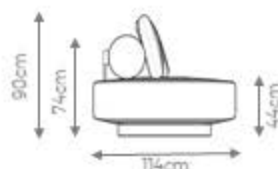

SOFÁ PLATÔ

DESIGN ESTÚDIO DENTRO

LEGENDA
C - Comprimento
P - Profundidade
A - Altura

DESCRIÇÃO

Estrutura Interna: madeira de eucalipto e pinus de reflorestamento tratadas.

Caixa de assento com molas zig zag.

Almofadas: encosto fibra siliconada e assento espuma d30 soft com mantas.

Almofada de assento fixa e encosto solta.

Base e Barras do Encosto: em madeira nos acabamentos: (ebanizado, jequitibás, nogueira tingido).

Tubos das Barras do Encosto: em aço carbono com acabamento em laca fosca.

ASSENTO DE:	DIMENSÕES
80cm	C 80cm x P 114cm x A 90cm
90cm	C 90cm x P 114cm x A 90cm
100cm	C 100cm x P 114cm x A 90cm
110cm	C 110cm x P 114cm x A 90cm
120cm	C 120cm x P 114cm x A 90cm
130cm	C 130cm x P 114cm x A 90cm
140cm	C 140cm x P 114cm x A 90cm