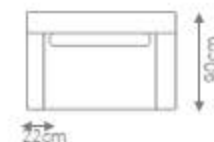

S O F Á

CALVIN

DESIGN ESTÚDIO GOLD LINE

LEGENDA
C - Comprimento
P - Profundidade
A - Altura

DESCRIÇÃO

Estrutura Interna: madeira de eucalipto e pinus de reflorestamento tratadas. MDF nos braços e encosto. Caixa de assento com percintas.

Almofadas: encosto com fibra acrílica e assento com espuma d30 soft com mantas. Almofada de assento e encosto solta.

Base: madeira nos acabamentos: (ebanizado, jequitibás, nogueira tingido).

DIMENSÕES
C 100cm x P 90cm x A 85cm
C 107cm x P 90cm x A 85cm