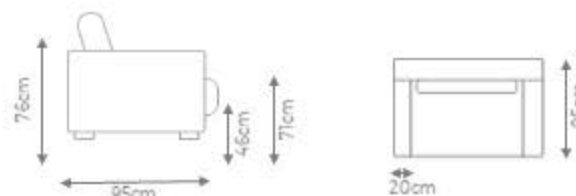

DESIGN ÁLE ALVARENGA

GOLDLINE | *Coleção 25 anos*

S O F Á

NUMB

DESIGN ÁLE ALVARENGA

LEGENDA
C - Comprimento
P - Profundidade
A - Altura

DESCRIÇÃO

Estrutura Interna: madeira de eucalipto e pinus de reflorestamento tratadas. MDF nos braços e encosto. Caixa de assento e encosto com molas zig zag.