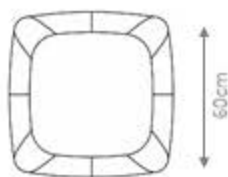

DESCRIÇÃO

Estrutura Interna: madeira de eucalipto e pinus de reflorestamento tratadas. Assento com percintas elásticas.

Almofadas: almofada de assento fixa em espuma D30 soft com mantas.

Pés: em madeira com acabamentos podendo ser em: ebanizado, jequitibás ou nogueira tingido.