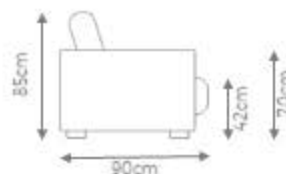

S O F Á Í T A L O

DESIGN ESTÚDIO GOLD LINE

LEGENDA
C - Comprimento
P - Profundidade
A - Altura

DESCRIÇÃO

Estrutura Interna: madeira de eucalipto e pinus de reflorestamento tratadas. MDF nos braços e encosto. Caixa de assento com percintas.

Almofadas: encosto fibra siliconada e assento espuma d30 soft com mantas. Almofada de assento fixa e encosto solta.

Pés: em aço carbono com acabamento em laca fosca.

ASSENTO DE	DIMENSÕES
80cm	C 120cm x P 90cm x A 85cm
90cm	C 130cm x P 90cm x A 85cm
100cm	C 140cm x P 90cm x A 85cm
110cm	C 150cm x P 90cm x A 85cm
120cm	C 160cm x P 90cm x A 85cm
130cm	C 170cm x P 90cm x A 85cm
140cm	C 180cm x P 90cm x A 85cm

ASSENTO DE	DIMENSÕES
80cm	C 200cm x P 90cm x A 85cm
90cm	C 220cm x P 90cm x A 85cm
100cm	C 240cm x P 90cm x A 85cm
110cm	C 260cm x P 90cm x A 85cm
120cm	C 280cm x P 90cm x A 85cm
130cm	C 300cm x P 90cm x A 85cm
140cm	C 320cm x P 90cm x A 85cm