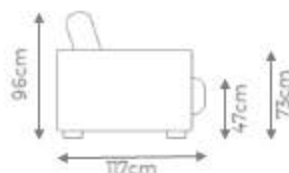

S O F Á

A C O N C H E G O

DESIGN ÁLE ALVARENGA

LEGENDA
C - Comprimento
P - Profundidade
A - Altura

DESCRIÇÃO

Estrutura Interna: madeira de eucalipto e pinus de reflorestamento tratadas. MDF nos braços e encosto. Caixa de assento com percintas. **Almofadas:** encosto fibra siliconada e assento espuma d30 soft com mantas. Almofada de assento com sistema retrátil de abertura 50 cm manual ou automatizado e caixa de encosto com sistema de elevação através de catracas e almofadas de encosto soltas. **Pés:** em polipropileno na cor preto.

Teóricas (tábuas, fôrmas e conexões) ocupar 30% no metroquadrado.
Estrutura em módulos sem acessórios.

ASSENTO DE	DIMENSÕES
80cm	C 100cm x P 117cm x A 96cm
90cm	C 110cm x P 117cm x A 96cm
100cm	C 120cm x P 117cm x A 96cm
110cm	C 130cm x P 117cm x A 96cm
120cm	C 140cm x P 117cm x A 96cm
130cm	C 150cm x P 117cm x A 96cm

ASSENTO DE	DIMENSÕES
80cm	C 180cm x P 117cm x A 96cm
90cm	C 200cm x P 117cm x A 96cm
100cm	C 220cm x P 117cm x A 96cm
110cm	C 240cm x P 117cm x A 96cm
120cm	C 260cm x P 117cm x A 96cm
130cm	C 280cm x P 117cm x A 96cm