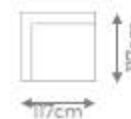

S O F Á

A C O N C H E G O

DESIGN ÁLE ALVARENGA

LEGENDA
C - Comprimento
P - Profundidade
A - Altura

DESCRIÇÃO

Estrutura Interna: madeira de eucalipto e pinus de reflorestamento tratadas. MDF nos braços e encosto. Caixa de assento com percintas. **Almofadas:** encosto fibra siliconada e assento espuma d30 soft com mantas. Almofada de assento com sistema retrátil de abertura 50 cm manual ou automatizado e caixa de encosto com sistema de elevação através de catracas e almofadas de encosto soltas. **Pés:** em polipropileno na cor preto.

Teóricas (tábuas, fôrmas e conexões) ocupar 30% no metroquadrado.
Estrutura em módulos sem acessórios.

ASSENTO DE	DIMENSÕES
80cm	C 100cm x P 117cm x A 96cm
90cm	C 110cm x P 117cm x A 96cm
100cm	C 120cm x P 117cm x A 96cm
110cm	C 130cm x P 117cm x A 96cm
120cm	C 140cm x P 117cm x A 96cm
130cm	C 150cm x P 117cm x A 96cm

ASSENTO DE	DIMENSÕES
80cm	C 180cm x P 117cm x A 96cm
90cm	C 200cm x P 117cm x A 96cm
100cm	C 220cm x P 117cm x A 96cm
110cm	C 240cm x P 117cm x A 96cm
120cm	C 260cm x P 117cm x A 96cm
130cm	C 280cm x P 117cm x A 96cm

ASSENTO DE	DIMENSÕES
80cm	C 260cm x P 117cm x A 96cm
90cm	C 290cm x P 117cm x A 96cm
100cm	C 320cm x P 117cm x A 96cm
110cm	C 350cm x P 117cm x A 96cm
120cm	C 380cm x P 117cm x A 96cm
130cm	C 410cm x P 117cm x A 96cm

ASSENTO DE	DIMENSÕES
80cm	C 90cm x P 167cm x A 96cm
90cm	C 100cm x P 167cm x A 96cm
100cm	C 110cm x P 167cm x A 96cm
110cm	C 120cm x P 167cm x A 96cm
120cm	C 130cm x P 167cm x A 96cm
130cm	C 140cm x P 167cm x A 96cm
140cm	C 150cm x P 167cm x A 96cm

ASSENTO DE	DIMENSÕES
80cm	C 120cm x P 117cm x A 96cm
90cm	C 130cm x P 117cm x A 96cm
100cm	C 140cm x P 117cm x A 96cm
110cm	C 150cm x P 117cm x A 96cm
120cm	C 160cm x P 117cm x A 96cm
130cm	C 170cm x P 117cm x A 96cm

Canto