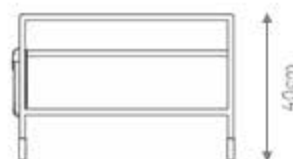

MEDIDA
60 x 40 x 40cm

Talões do couro de mármore possuem o mesmo valor.

GOLDLINE | *Coleção Let's Dance*

MESA LATERAL

CONTEMPORÂNEA 800

DESIGN *EDU BORTOLAI*

GOLDLINE | *Coleção Let's Dance*

MESA LATERAL