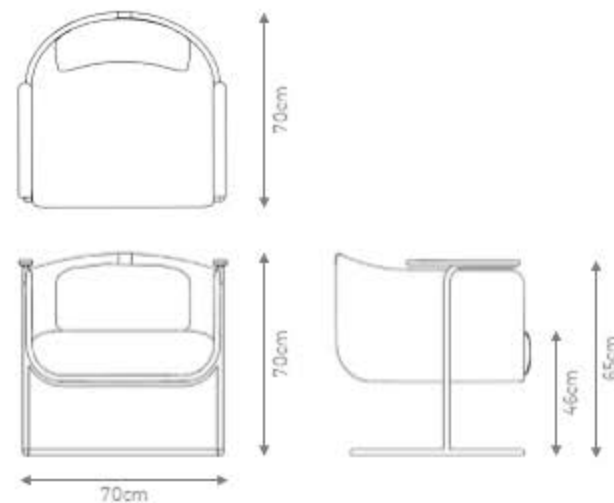

GOLDLINE | Coleção Caminhos