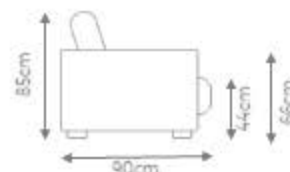

S O F Á

CARLTON

DESIGN ÁLE ALVARENGA

LEGENDA
C - Comprimento
P - Profundidade
A - Altura

DESCRIÇÃO

Estrutura Interna: madeira de eucalipto e pinus de reflorestamento tratadas. MDF nos braços e encosto. Caixa de assento com percintas.

Almofadas: encosto com espuma d20 soft e assento com espuma d30 soft com mantas. Almofada de assento fixa e encosto solta.

Base e Pés: base em madeira nos acabamentos: (ebanizado, jequitibás, nogueira tingido) e pés em alumínio laminados com acabamentos: (carvalho, ebanizado, freijó natural, jequitibás, louro negro, nogueira natural) ou lacas fosca.

DIMENSÕES
C 125cm x P 90cm x A 85cm
C 140cm x P 90cm x A 85cm

DIMENSÕES
C 155cm x P 90cm x A 85cm
C 175cm x P 90cm x A 85cm
C 200cm x P 90cm x A 85cm
C 220cm x P 90cm x A 85cm
C 250cm x P 90cm x A 85cm
C 280cm x P 90cm x A 85cm
C 320cm x P 90cm x A 85cm