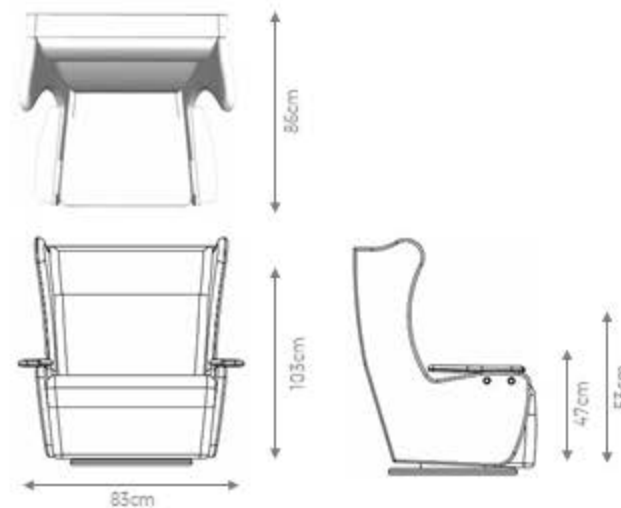

DESCRIÇÃO

Estrutura Interna: madeira de eucalipto e MDF de reflorestamento tratado nas laterais. Assento com molas zig zag.

Almofadas: encosto espuma D20 soft e assento espuma D30 soft com mantas.

Almofadas de assento e encosto fixas.

Teóricas (lã rodada, fôrma e conchas) acrescer 30% na metroagem

Base: alumínio laminado acabamentos: podendo ser em: ebanizado, freijó natural, jequitibás, louro negro, noqueira natural ou laca fosca.

Plaquetas dos Braços: em madeira com acabamentos podendo ser em: ebanizado, freijó tingido, jequitibás ou noqueira tingido.