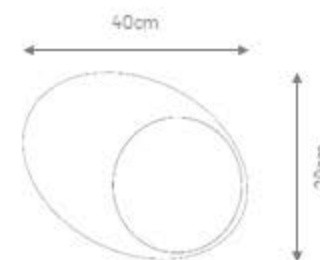

Todas as cores de mármore possuem o mesmo valor.

GOLDLINE | Coleção HaiKai

MEDIDA BAIXA
45 x 32 x 40cm

MEDIDA MÉDIA
42 x 34 x 45cm

MEDIDA ALTA
40 x 29 x 50cm

MESAS LATERAIS

LOIE QUADRADA

DESIGN *ESTÚDIO DENTRO*