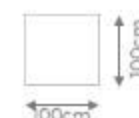

SOFÁ

ARQUIPÉLAGO

DESIGN ÁLE ALVARENGA

LEGENDA
C - Comprimento
P - Profundidade
A - Altura

DESCRIÇÃO

Estrutura Interna: madeira de eucalipto e pinus de reflorestamento tratadas. MDF nos braços e encosto. Caixa de assento com molas zig zag.

Almofadas: encosto fibra siliconada e assento espuma d30 soft com mantas. Almofada de assento fixa e encosto solta.

Base: madeira acabamentos: (ebanizado, freijó tingido, jequitibás, nogueira tingido).

ASSENTO DE:	DIMENSÕES
80cm	C 120cm x P 100cm x A 85cm
90cm	C 130cm x P 100cm x A 85cm
100cm	C 140cm x P 100cm x A 85cm
110cm	C 150cm x P 100cm x A 85cm
120cm	C 160cm x P 100cm x A 85cm
130cm	C 170cm x P 100cm x A 85cm
140cm	C 180cm x P 100cm x A 85cm

ASSENTO DE:	DIMENSÕES
80cm	C 200cm x P 100cm x A 85cm
90cm	C 220cm x P 100cm x A 85cm
100cm	C 240cm x P 100cm x A 85cm
110cm	C 260cm x P 100cm x A 85cm
120cm	C 280cm x P 100cm x A 85cm
130cm	C 300cm x P 100cm x A 85cm
140cm	C 320cm x P 100cm x A 85cm

ASSENTO DE:	DIMENSÕES
100cm	C 340cm x P 100cm x A 85cm
110cm	C 370cm x P 100cm x A 85cm
120cm	C 400cm x P 100cm x A 85cm
130cm	C 430cm x P 100cm x A 85cm
140cm	C 460cm x P 100cm x A 85cm

ASSENTO DE:	DIMENSÕES
80cm	C 100cm x P 160cm x A 85cm
90cm	C 110cm x P 160cm x A 85cm
100cm	C 120cm x P 160cm x A 85cm
110cm	C 130cm x P 160cm x A 85cm
120cm	C 140cm x P 160cm x A 85cm
130cm	C 150cm x P 160cm x A 85cm
140cm	C 160cm x P 160cm x A 85cm

ASSENTO DE:	DIMENSÕES
80cm	C 160cm x P 100cm x A 85cm
90cm	C 170cm x P 100cm x A 85cm
100cm	C 180cm x P 100cm x A 85cm
110cm	C 190cm x P 100cm x A 85cm
120cm	C 200cm x P 100cm x A 85cm
130cm	C 210cm x P 100cm x A 85cm
140cm	C 220cm x P 100cm x A 85cm

Puff

Teóricas (tábuas, fôrnis e conexões) acrescer 30% no metragem.
Estrutura em módulos sem acréscimos.

GOLDLINE | Coleção Let's Dance