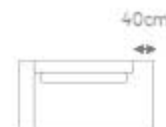

Chaise Puff com 1 Braço

ASSENTO DE	DIMENSÕES
80cm	C 140cm x P 90cm x A 85cm
90cm	C 150cm x P 90cm x A 85cm
100cm	C 160cm x P 90cm x A 85cm
110cm	C 170cm x P 90cm x A 85cm
120cm	C 180cm x P 90cm x A 85cm
130cm	C 190cm x P 90cm x A 85cm
140cm	C 200cm x P 90cm x A 85cm