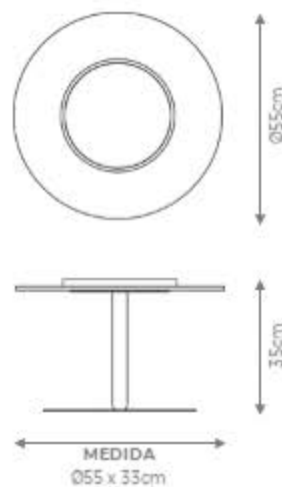

Possibilidade de acabamentos:

- Estrutura laqueado fosco, tampo vidro incolor 08mm e sobre tampo em mármore com borda laminada (carvalho, ebanizado, freijó natural, jequitibás, louro negro e noqueira natural).

Todas as cores de mármore possuem o mesmo valor.

GOLDLINE | *Coleção Caminhos*