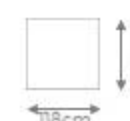

ASSENTO DE	DIMENSÕES
80cm	C 120cm x P 118cm x A 92cm
90cm	C 130cm x P 118cm x A 92cm
100cm	C 140cm x P 118cm x A 92cm
110cm	C 150cm x P 118cm x A 92cm
120cm	C 160cm x P 118cm x A 92cm
130cm	C 170cm x P 118cm x A 92cm

Puff