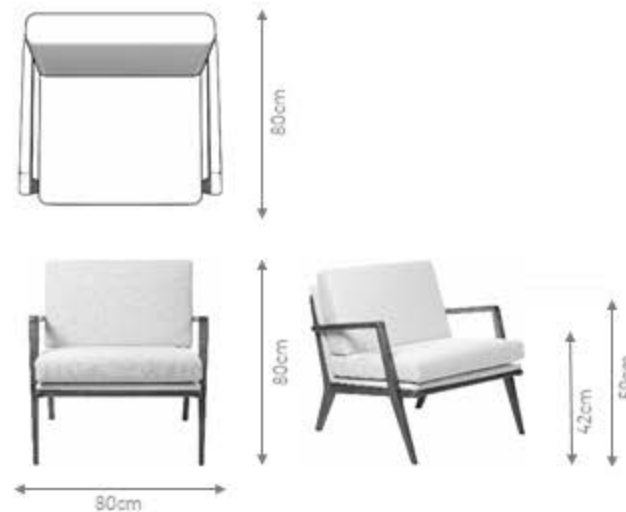

Cordões: em camurça na cor natural.

Almofadas de assento fixa e encosto soltas.

Teóricas (latrodas, fôrnis e coneladas) crescer 30% na metragem

GOLDLINE | Coleção Basic

POLTRONA

GRAZIA COURO

DESIGN ÁLE ALVARENGA