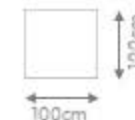

Puff

Mesa Estofada