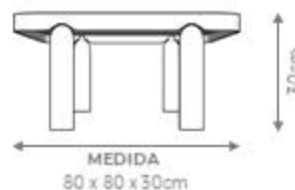

GOLDLINE | *Coleção Minimalismo Brasileiro*