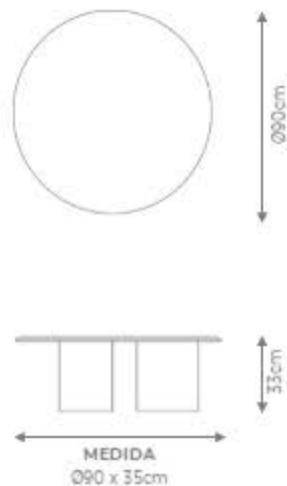

DESCRIÇÃO

Estrutura: pés em aço carbono laminado ou laqueado e tampo em mármore.

Possibilidade de acabamentos: tampo em mármore (carrara, marrom imperial, nero portoro, travertino e verde), pés em aço carbono laminado (carvalho, ebanizado, freijó natural, jequitibás, louro negro e noqueira natural) ou laqueado fosco.

Todas as cores de mármore possuem o mesmo valor.