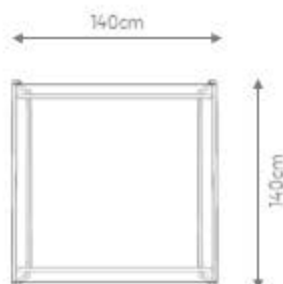

DESIGN ÁLE ALVARENGA

DESCRIÇÃO

Estrutura: Estrutura aço carbono laqueado, tampo vidro e bandeja MDF laminado ou laqueado.

Possibilidade de acabamentos:

- Estrutura laqueada fosco, tampo de vidro incolor 08 mm e bandeja laminada (carvalho, ebanizado, freijó natural, jequitibás, louro negro e nogueira natural).
- Estrutura e bandeja laqueado fosco, tampo em vidro incolor 08 mm.

O preço é sempre o maior quando misturar acabamentos

MEDIDA
140 x 140 x 35cm

MEDIDA
120 x 120 x 35cm

MEDIDA
100 x 100 x 35cm

MEDIDA
80 x 80 x 35cm

MEDIDA
60 x 60 x 35cm

MESA DE CENTRO

DESIGN ÁLE ALVARENGA