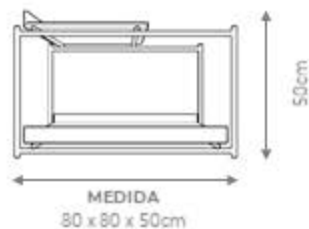

MESA LATERAL

MARQUISE

DESCRIÇÃO

Estrutura: Estrutura aço carbono laqueado, tampos MDF laminado ou laqueado.

Possibilidade de acabamentos:

- Estrutura laqueada fosco, tampos laminados (carvalho, ebanizado, freijó natural, jequitibás, louro negro e noqueira natural).
- Estrutura e tampos laqueado fosco.

O preço é sempre o maior quando misturar acabamentos

MEDIDA
80 x 80 x 50cm

DESIGN ÁLE ALVARENGA

GOLDLINE | Coleção HaiKai