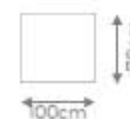

Chaise com 1 Braço

DIMENSÕES
C 110cm x P 160cm x A 80cm
C 125cm x P 160cm x A 80cm

Puff

Teóricas listradas, fôrnis e conelados, espessz 30% no metrogem.
Estrutura em módulos sem oretacimac

GOLDLINE | Coleção Basic