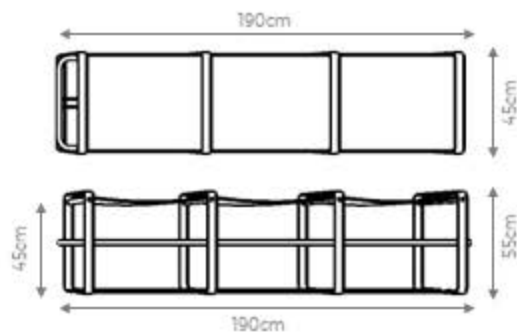

DESCRIÇÃO

Assento: assento com placas em Recouro (Capuccino, Fendi, Hermès, Envelhecidos Caramelo, Café e Preto)

Estrutura: aço carbon com acabamento em laca fosca.