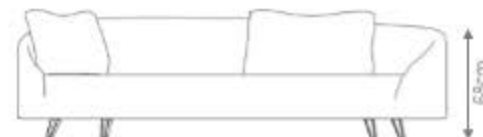

SOFÁ VOLA

DESIGN ANDRÉ FUNGUETO

LEGENDA
C - Comprimento
P - Profundidade
A - Altura
D - Distância

DESCRIÇÃO

Estrutura Interna: madeira de eucalipto e pinus de reflorestamento tratadas. MDF nos braços e encosto. Caixa de assento com molas zig zag.

Almofadas: encosto com fibra acrílica e assento espuma d30 soft com mantas. Almofada de assento fixa e encosto solta.

Pés: em aço carbono com acabamento na parte externa nas laminas: carvalho, ebanizado, freijó, jequitibás, louro negro, nogueira natural, e parte interna em laca fosca ou totalmente em laca fosca.