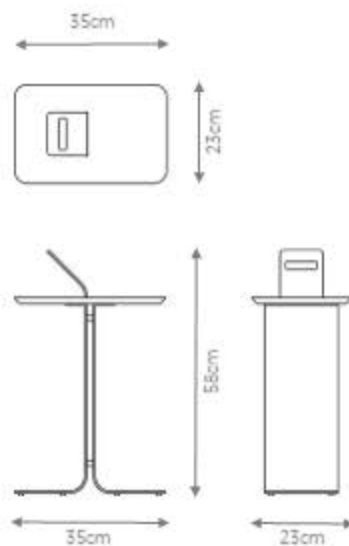

MESA LATERAL

ALÇA

DESCRIÇÃO

Estrutura: Estrutura aço carbono laqueado e tampo em MDF laminado ou laqueado.

Possibilidades de acabamentos:

- Estrutura laqueado fosco e Tampo em MDF laminado (carvalho, ebanizado, freijó natural, jequetibas, louro negro ou noqueira natural).
- Estrutura e tampo toda em laqueado fosco.

O preço é sempre o maior quando misturar acabamentos

DESIGN BRUNO RODRIGUES

GOLDLINE | Coleção Caminhos