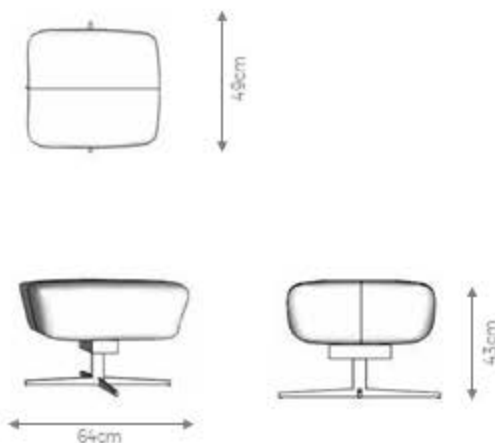

DESCRIÇÃO

Estrutura Interna: madeira de eucalipto.

Assento: espuma D30 soft com mantas.

Base: alumínio laminado com acabamentos: podendo ser em: ebanizado, freijó natural, jequitibás, louro negro, nogueira natural ou laca fosca.

Teóricas: listrados, forais e conchas são acrescer 30% no metroqem

GOLDLINE | Coleção Caminhos