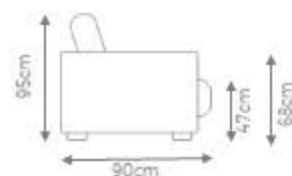

LEGENDA
C - Comprimento
P - Profundidade
A - Altura

Poltrona com 2 Braços

DIMENSÕES
C 130cm x P 90cm x A 95cm
C 140cm x P 90cm x A 95cm

2 Assentos e 2 Encostos
com 02 Braços

DIMENSÕES
C 160cm x P 90cm x A 95cm
C 170cm x P 90cm x A 95cm
C 200cm x P 90cm x A 95cm
C 220cm x P 90cm x A 95cm
C 240cm x P 90cm x A 95cm
C 280cm x P 90cm x A 95cm
C 310cm x P 90cm x A 95cm