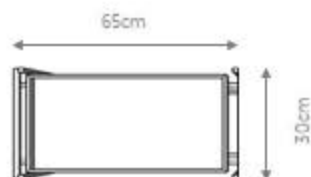

Possibilidade de acabamento:

- Estrutura laqueado, bandeja laminada (carvalho, ebanizado, freijó natural, jequetibas, louro negro ou nogueira natural).

Estrutura e bandeja laqueados.

O preço é sempre o maior quando misturar acabamentos