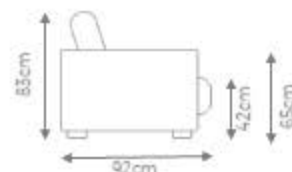

DESIGN ESTÚDIO GOLD LINE

LEGENDA
C - Comprimento
P - Profundidade
A - Altura

1 Assento e 2 Braços

DIMENSÕES
C 107cm x P 92cm x A 83cm
C 117cm x P 92cm x A 83cm

2 Assentos e 2 Braços

DIMENSÕES
C 165cm x P 92cm x A 83cm
C 185cm x P 92cm x A 83cm
C 200cm x P 92cm x A 83cm
C 220cm x P 92cm x A 83cm
C 250cm x P 92cm x A 83cm
C 280cm x P 92cm x A 83cm
C 320cm x P 92cm x A 83cm