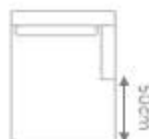

Chaise com 1 Braço

ASSENTO DE	DIMENSÕES
80cm	C 90cm x P 167cm x A 96cm
90cm	C 100cm x P 167cm x A 96cm
100cm	C 110cm x P 167cm x A 96cm
110cm	C 120cm x P 167cm x A 96cm
120cm	C 130cm x P 167cm x A 96cm
130cm	C 140cm x P 167cm x A 96cm
140cm	C 150cm x P 167cm x A 96cm