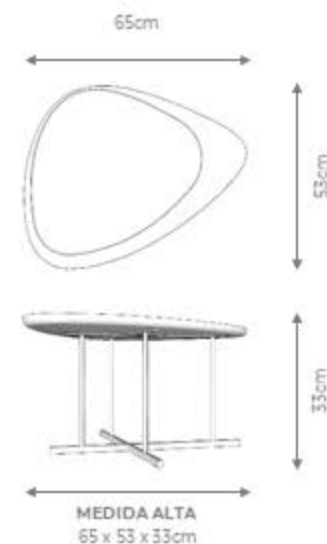

Possibilidade de acabamentos:

- Estrutura laqueado fosco, tampo mármore (carrara, marrom imperial, nero portoro, travertino e verde).

Todas as cores de mármore possuem o mesmo valor.