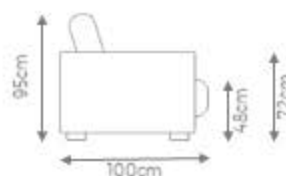

S O F Á

H A R U M I

DESIGN ÁLE ALVARENGA

LEGENDA
C - Comprimento
P - Profundidade
A - Altura

DESCRIÇÃO

Estrutura Interna: madeira de eucalipto e pinus de reflorestamento tratadas. MDF nos braços e encosto. Caixa de assento com molas zig zag.

Almofadas: encosto fibra siliconada e assento espuma d30 soft com mantas. Almofada de assento fixa e encosto solta.

Pés: em madeira nos acabamentos: (ebanizado, jequitibás, nogueira tingido).

Braços: revestidos em couro, sintético ou tecido.

Teóricas (tábuas, fôrmas e conexões) acrescer 30% no metroagem.
Estrutura em módulos semi-acabados.

ASSENTO DE:	DIMENSÕES
80cm	C 90cm x P 100cm x A 95cm
90cm	C 100cm x P 100cm x A 95cm
100cm	C 110cm x P 100cm x A 95cm
110cm	C 120cm x P 100cm x A 95cm
120cm	C 130cm x P 100cm x A 95cm
130cm	C 140cm x P 100cm x A 95cm
140cm	C 150cm x P 100cm x A 95cm

ASSENTO DE:	DIMENSÕES
80cm	C 170cm x P 100cm x A 95cm
90cm	C 190cm x P 100cm x A 95cm
100cm	C 210cm x P 100cm x A 95cm
110cm	C 230cm x P 100cm x A 95cm
120cm	C 250cm x P 100cm x A 95cm
130cm	C 270cm x P 100cm x A 95cm
140cm	C 290cm x P 100cm x A 95cm

ASSENTO DE:	DIMENSÕES
150cm	C 310cm x P 100cm x A 95cm
160cm	C 330cm x P 100cm x A 95cm
180cm	C 370cm x P 100cm x A 95cm
195cm	C 400cm x P 100cm x A 95cm
210cm	C 430cm x P 100cm x A 95cm

ASSENTO DE:	DIMENSÕES
80cm	C 165cm x P 100cm x A 95cm
90cm	C 185cm x P 100cm x A 95cm
100cm	C 205cm x P 100cm x A 95cm
110cm	C 225cm x P 100cm x A 95cm
120cm	C 245cm x P 100cm x A 95cm
130cm	C 265cm x P 100cm x A 95cm
140cm	C 285cm x P 100cm x A 95cm