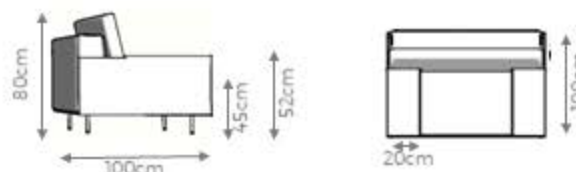

LEGENDA
C - Comprimento
P - Profundidade
A - Altura

DESCRIÇÃO

Estrutura Interna: madeira de eucalipto e pinus de reflorestamento tratadas. MDF nos braços e encosto. Caixa de assento com molas zig zag. Caixa de assento com molas zig zag.

Almofadas: encosto fibra siliconada e assento espuma d30 soft com mantas. Almofada de assento fixa e encosto solta.

Braços e Pés: braços em mdf laminados nos acabamentos: (carvalho, ebanizado, freijó natural, jequetibas, louro negro, nogueira natural), pés em aço carbono com acabamento em laca fosca.

Teóricas (tiras) de espuma e conchas de aço 30% no metro quadrado.
Estrutura em módulos sem colagem.

ASSENTO DE:	DIMENSÕES
80cm	C 100cm x P 100cm x A 80cm
90cm	C 110cm x P 100cm x A 80cm
100cm	C 120cm x P 100cm x A 80cm
110cm	C 130cm x P 100cm x A 80cm
120cm	C 140cm x P 100cm x A 80cm
130cm	C 150cm x P 100cm x A 80cm
140cm	C 160cm x P 100cm x A 80cm

ASSENTO DE:	DIMENSÕES
80cm	C 180cm x P 100cm x A 80cm
90cm	C 200cm x P 100cm x A 80cm
100cm	C 220cm x P 100cm x A 80cm
110cm	C 240cm x P 100cm x A 80cm
120cm	C 260cm x P 100cm x A 80cm
130cm	C 280cm x P 100cm x A 80cm
140cm	C 300cm x P 100cm x A 80cm

ASSENTO DE:	DIMENSÕES
100cm	C 320cm x P 100cm x A 80cm
110cm	C 350cm x P 100cm x A 80cm
120cm	C 380cm x P 100cm x A 80cm
130cm	C 410cm x P 100cm x A 80cm
140cm	C 440cm x P 100cm x A 80cm

ASSENTO DE:	DIMENSÕES
80cm	C 100cm x P 180cm x A 80cm
90cm	C 110cm x P 180cm x A 80cm
100cm	C 120cm x P 180cm x A 80cm
110cm	C 130cm x P 180cm x A 80cm
120cm	C 140cm x P 180cm x A 80cm
130cm	C 150cm x P 180cm x A 80cm
140cm	C 160cm x P 180cm x A 80cm