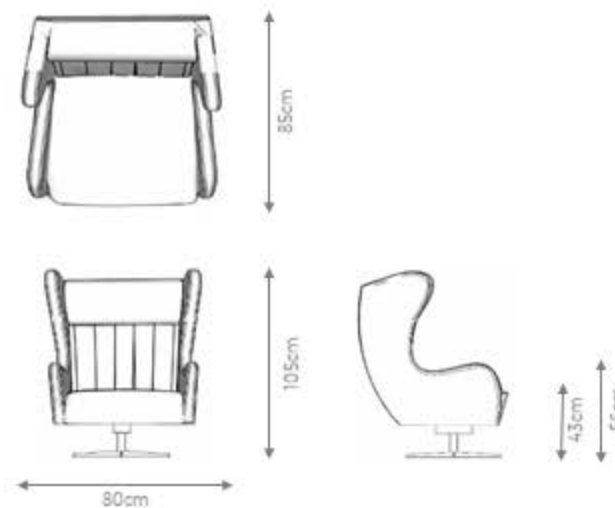

GOLDLINE | *Coleção Basic*