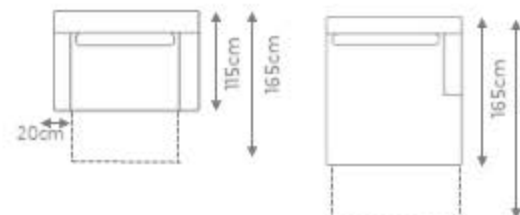

S O F Á

SPENCER

DESIGN ÁLE ALVARENGA

LEGENDA
C - Comprimento
P - Profundidade
A - Altura

DESCRIÇÃO

Estrutura Interna: madeira de eucalipto e pinus de reflorestamento tratadas. MDF nos braços e encosto.

Caixa de assento com percintas.

Almofadas: encosto fibra siliconada e assento espuma d30 soft com mantas.

Almofada de assento com sistema retrátil de abertura 50 cm manual ou automatizado e almofadas de encosto soltas.

Pés: em polipropileno cor preto.

ASSENTO DE	DIMENSÕES
80cm	C 122cm x P 115cm x A 103cm
90cm	C 132cm x P 115cm x A 103cm
100cm	C 142cm x P 115cm x A 103cm
110cm	C 152cm x P 115cm x A 103cm
120cm	C 162cm x P 115cm x A 103cm
130cm	C 172cm x P 115cm x A 103cm

ASSENTO DE	DIMENSÕES
80cm	C 205cm x P 115cm x A 103cm
90cm	C 225cm x P 115cm x A 103cm
100cm	C 245cm x P 115cm x A 103cm
110cm	C 265cm x P 115cm x A 103cm
120cm	C 285cm x P 115cm x A 103cm
130cm	C 305cm x P 115cm x A 103cm

ASSENTO DE	DIMENSÕES
80cm	C 286cm x P 115cm x A 103cm
90cm	C 316cm x P 115cm x A 103cm
100cm	C 346cm x P 115cm x A 103cm
110cm	C 376cm x P 115cm x A 103cm
120cm	C 406cm x P 115cm x A 103cm
130cm	C 436cm x P 115cm x A 103cm

ASSENTO DE	DIMENSÕES
80cm	C 102cm x P 165cm x A 103cm
90cm	C 112cm x P 165cm x A 103cm
100cm	C 122cm x P 165cm x A 103cm
110cm	C 132cm x P 165cm x A 103cm
120cm	C 142cm x P 165cm x A 103cm
130cm	C 152cm x P 165cm x A 103cm
140cm	C 162cm x P 165cm x A 103cm

ASSENTO DE	DIMENSÕES
80cm	C 122cm x P 115cm x A 103cm
90cm	C 132cm x P 115cm x A 103cm
100cm	C 142cm x P 115cm x A 103cm
110cm	C 152cm x P 115cm x A 103cm
120cm	C 162cm x P 115cm x A 103cm
130cm	C 172cm x P 115cm x A 103cm

Teóricas (tábuas, fôrnis e conexões) acrescer 30% no metroagem.
Estrutura em módulos semi-acabados.

GOLDLINE | Coleção Basic