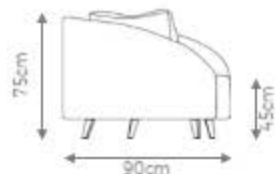

SOFÁ VOLA

DESIGN ANDRÉ FUNGUETO

LEGENDA
C - Comprimento
P - Profundidade
A - Altura
D - Distância

DESCRIÇÃO

Estrutura Interna: madeira de eucalipto e pinus de reflorestamento tratadas. MDF nos braços e encosto. Caixa de assento com molas zig zag.

Almofadas: encosto com fibra acrílica e assento espuma d30 soft com mantas. Almofada de assento fixa e encosto solta.

Pés: em aço carbono com acabamento na parte externa nas laminas: carvalho, ebanizado, freijó, jequitibás, louro negro, nogueira natural, e parte interna em laca fosca ou totalmente em laca fosca.