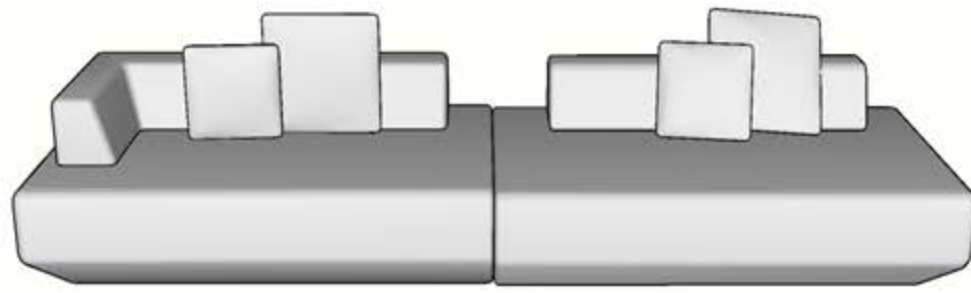

COMPOSIÇÃO 02 MÓDULOS MEIO ENCOSTO SOLTO, LADO ESQUERDO COM BRAÇO E DIREITO SEM BRAÇO

GOLDLINE | Coleção 25 anos