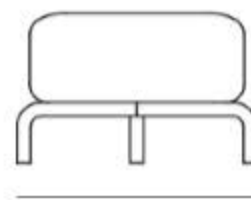

GOLDLINE | *Coleção Minimalismo Brasileiro*