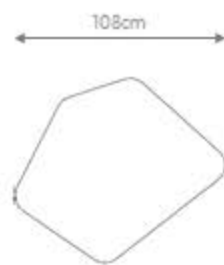

Possibilidade de acabamentos:

- Estrutura laqueado fosco, tampos laminados (carvalho, ebanizado, freijó natural, jequitibás, louro negro e noqueira natural).
- Estrutura e tampos laqueado fosco.

Todas as cores de madeira possuem o mesmo valor.