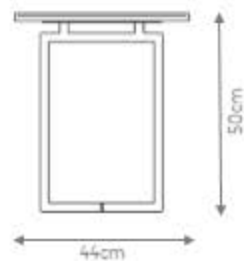

MESA LATERAL

LOIE QUADRADA ALTA

DESIGN ESTÚDIO DENTRO

DESCRIÇÃO

Estrutura: Estrutura aço carbono laqueado e tampo em mármore.

Possibilidade de acabamento:

- Estrutura laqueado com tampo em mármore (carrara, marrom imperial, nero portoro, travertino e verde).

Todas as cores de mármore possuem o mesmo valor.

GOLDLINE | Coleção Caminhos