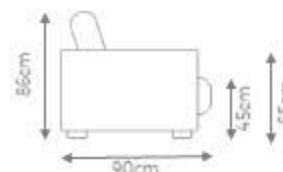

S O F Á

HAMILTON

DESIGN ESTÚDIO GOLD LINE

LEGENDA
C - Comprimento
P - Profundidade
A - Altura

DESCRIÇÃO

Estrutura Interna: madeira de eucalipto e pinus de reflorestamento tratadas. MDF nos braços e encosto. Caixa de assento com percintas.

Almofadas: encosto com fibra acrílica e assento com espuma d30 soft com mantas. Almofada de assento e encosto solta.

Base: em alumínio polido.

DIMENSÕES
C 107cm x P 90cm x A 86cm
C 117cm x P 90cm x A 86cm

DIMENSÕES
C 165cm x P 90cm x A 86cm
C 185cm x P 90cm x A 86cm
C 200cm x P 90cm x A 86cm
C 220cm x P 90cm x A 86cm
C 250cm x P 90cm x A 86cm
C 280cm x P 90cm x A 86cm
C 320cm x P 90cm x A 86cm

Teóricas listradas, fôrnis e conexões, a crescer 30% no metroqem.
Estrutura em módulos com o precisão de 10%.

GOLDLINE | Coleção Basic