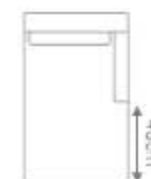

Chaise Canto

DIMENSÕES
C 200cm x P 90cm x A 85cm
C 220cm x P 90cm x A 85cm
C 250cm x P 90cm x A 85cm