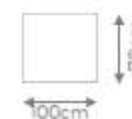

Chaise com 01 Braço

DIMENSÕES
C 110cm x P 160cm x A 85cm
C 120cm x P 160cm x A 85cm

Puff

Teóricas listradas, fôrnis e coneladas, a crescer 30% no metroqem.
Estrutura em módulos com o arescimo de 10%.

SOFÁ