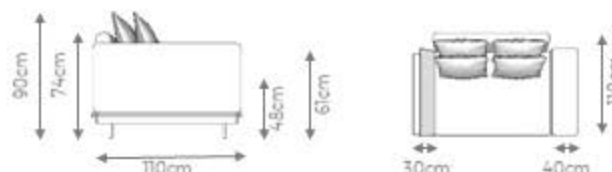

DESIGN ÁLE ALVARENGA

LEGENDA
C - Comprimento
P - Profundidade
A - Altura

DESCRIÇÃO

Estrutura Interna: madeira de eucalipto e pinus de reflorestamento tratadas. MDF nos braços e encosto. Caixa de assento com molas zig zag.