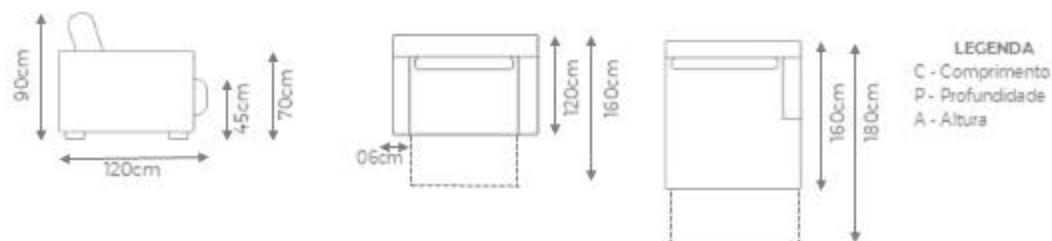

S O F Á

PERLA

DESIGN ÁLE ALVARENGA

LEGENDA
C - Comprimento
P - Profundidade
A - Altura

DESCRIÇÃO

Estrutura Interna: madeira de eucalipto e pinus de reflorestamento tratadas. MDF nos braços e encosto. Caixa de assento com percintas.

Almofadas: encosto fibra siliconada e assento espuma d30 soft com mantas. Almofada de assento com sistema retrátil de abertura 50 cm manual ou automatizado e caixa de encosto com sistema de elevação através de catracas e almofadas de encosto soltas.

Pés: em aço carbon acabamento na laca fosca.

1 Assento e 2 Braços		2 Assentos e 2 Braços	
ASSENTO DE	DIMENSÕES	ASSENTO DE	DIMENSÕES
80cm	C 92cm x P 120cm x A 90cm	80cm	C 172cm x P 120cm x A 90cm
90cm	C 102cm x P 120cm x A 90cm	90cm	C 192cm x P 120cm x A 90cm
100cm	C 112cm x P 120cm x A 90cm	100cm	C 212cm x P 120cm x A 90cm
110cm	C 122cm x P 120cm x A 90cm	110cm	C 232cm x P 120cm x A 90cm
120cm	C 132cm x P 120cm x A 90cm	120cm	C 252cm x P 120cm x A 90cm
130cm	C 142cm x P 120cm x A 90cm	130cm	C 272cm x P 120cm x A 90cm

3 Assentos e 2 Braços		Chaise com 1 Braço	
ASSENTO DE	DIMENSÕES	ASSENTO DE	DIMENSÕES
80cm	C 252cm x P 120cm x A 90cm	80cm	C 86cm x P 160cm x A 90cm
90cm	C 282cm x P 120cm x A 90cm	90cm	C 96cm x P 160cm x A 90cm
100cm	C 312cm x P 120cm x A 90cm	100cm	C 106cm x P 160cm x A 90cm
110cm	C 342cm x P 120cm x A 90cm	110cm	C 116cm x P 160cm x A 90cm
120cm	C 372cm x P 120cm x A 90cm	120cm	C 126cm x P 160cm x A 90cm
130cm	C 402cm x P 120cm x A 90cm	130cm	C 136cm x P 160cm x A 90cm

Teóricas: 120x120cm, 160x160cm e 180x180cm. Aprox. 30% no metroagem.
Estrutura em módulos semi-acabados.

GOLDLINE | Coleção Let's Dance