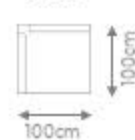

S O F Á

LEON

DESIGN ESTÚDIO GOLD LINE

LEGENDA
C - Comprimento
P - Profundidade
A - Altura

DESCRIÇÃO

Estrutura Interna: madeira de eucalipto e pinus de reflorestamento tratadas. MDF nos braços e encosto. Caixa de assento com percintas.

Almofadas: encosto fibra siliconada e assento espuma d30 soft com mantas. Almofada de assento fixa e encosto solta.

Pés: em madeira acabamentos: (ebanizado, freijó, jequitibás ou nogueira tingido).

Apliques e Mesa: em MDF laminado com acabamento podendo ser em: carvalho, ebanizado, freijó, jequitibás, louro negro ou nogueira natural.

Teóricas (tábuas, fôrmas e conexões) acrescer 30% no metragem.
Estrutura em módulos sem acessórios.

ASSENTO DE	DIMENSÕES
80cm	C 120cm x P 100cm x A 85cm
90cm	C 130cm x P 100cm x A 85cm
100cm	C 140cm x P 100cm x A 85cm
110cm	C 150cm x P 100cm x A 85cm
120cm	C 160cm x P 100cm x A 85cm
130cm	C 170cm x P 100cm x A 85cm
140cm	C 180cm x P 100cm x A 85cm

ASSENTO DE	DIMENSÕES
80cm	C 200cm x P 100cm x A 85cm
90cm	C 220cm x P 100cm x A 85cm
100cm	C 240cm x P 100cm x A 85cm
110cm	C 260cm x P 100cm x A 85cm
120cm	C 280cm x P 100cm x A 85cm
130cm	C 300cm x P 100cm x A 85cm
140cm	C 320cm x P 100cm x A 85cm

ASSENTO DE	DIMENSÕES
100cm	C 340cm x P 100cm x A 85cm
110cm	C 370cm x P 100cm x A 85cm
120cm	C 400cm x P 100cm x A 85cm
130cm	C 430cm x P 100cm x A 85cm
140cm	C 460cm x P 100cm x A 85cm

ASSENTO DE	DIMENSÕES
80cm	C 100cm x P 160cm x A 85cm
90cm	C 110cm x P 160cm x A 85cm
100cm	C 120cm x P 160cm x A 85cm
110cm	C 130cm x P 160cm x A 85cm
120cm	C 140cm x P 160cm x A 85cm
130cm	C 150cm x P 160cm x A 85cm
140cm	C 160cm x P 160cm x A 85cm

ASSENTO DE	DIMENSÕES
80cm	C 140cm x P 100cm x A 85cm
90cm	C 150cm x P 100cm x A 85cm
100cm	C 160cm x P 100cm x A 85cm
110cm	C 170cm x P 100cm x A 85cm
120cm	C 180cm x P 100cm x A 85cm
130cm	C 190cm x P 100cm x A 85cm
140cm	C 200cm x P 100cm x A 85cm

Mesa