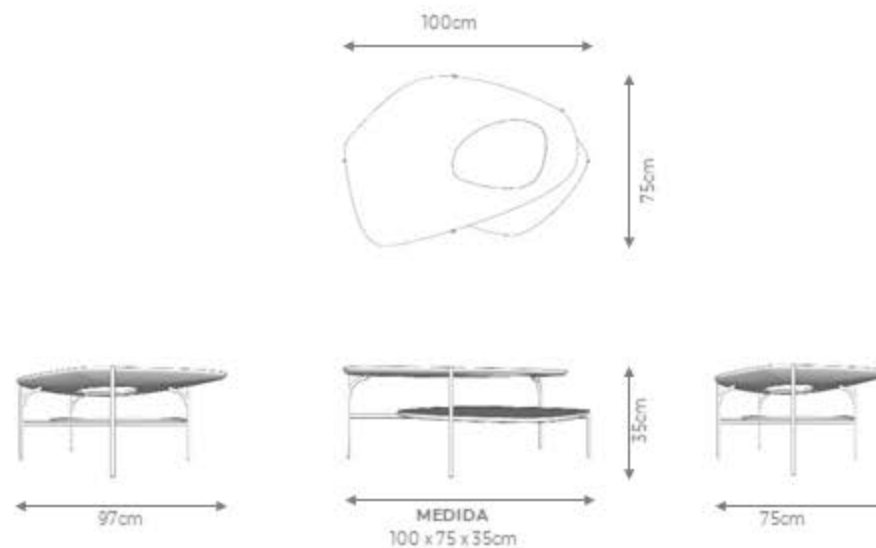

Possibilidade de acabamentos:

- Estrutura laqueada fosco, tampos laminados (carvalho, ebanizado, freijó natural, jequitibás, louro negro e noqueira natural).
- Estrutura e tampos laqueads fosco.

O preço é sempre o maior avanhado misturar acabamentos