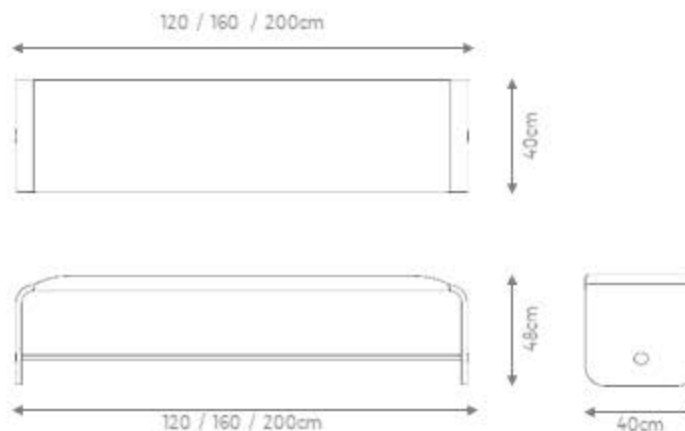

DESCRIÇÃO

Estrutura Interna: madeira de eucalipto e MDF.

Estofamento: espuma D30 Soft no assento com mantas acrílicas.

Base: em aço carbono com parte externa dos pés e encosto laminado nos acabamentos: carvalho, ebanizado, freijó natural, jequitibás, louro negro, nogueira natural e parte interna na laca fosca ou totalmente na laca fosca.