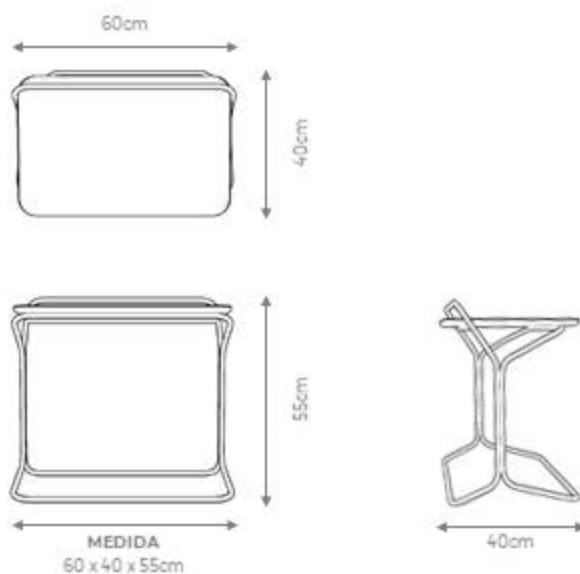

Possibilidade de acabamento:

- Estrutura laqueado, tampo laminado (carvalho, ebanizado, freijó natural, jequetibas, louro negro ou nogueira natural).

Estrutura e tampo laqueados.

O preço é sempre o maior quando misturar acabamentos