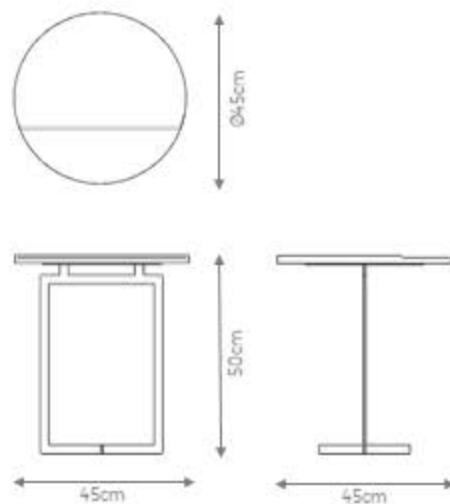

GOLDLINE | Coleção Let's Dance