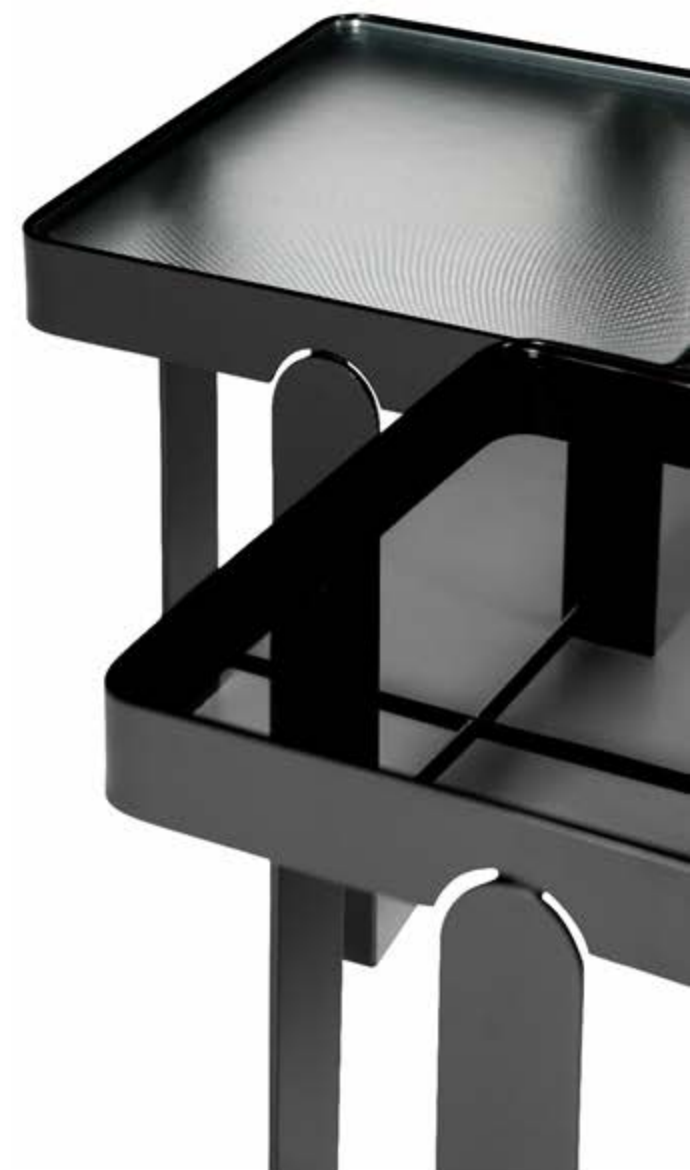

DESCRIÇÃO

Estrutura: Estrutura aço carbono laqueado, tampo em MDF laminado ou laqueado e tampo de vidro.

Possibilidade de acabamentos:

- Estrutura laqueada fosco, tampo laminado (carvalho, ebanizado, freijó natural, jequitibás, louro negro e noqueira natural).
- Estrutura e tampo laqueado fosco.
- Estrutura laqueada fosco, tampo vidro incolor, fume ou mini boreal de 08 mm.