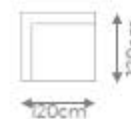

S O F Á

G I O V A N N I

DESIGN ÁLE ALVARENGA

LEGENDA
C - Comprimento
P - Profundidade
A - Altura

DESCRIÇÃO

Estrutura Interna: madeira de eucalipto e pinus de reflorestamento tratadas. MDF nos braços e encosto.

Caixa de assento com percintas.

Almofadas: encosto fibra siliconada e assento espuma d30 soft com mantas.

Almofada de assento com sistema retrátil de abertura 50 cm manual ou automatizado e almofadas de encosto soltas.

Pés: em aço carbono com acabamento em laca fosca.

Teóricas (táteis): foras e conchas: crescer 30% na montagem
Estrutura em módulos semi-acabados

ASSENTO DE	DIMENSÕES
80cm	C 120cm x P 120cm x A 87cm
90cm	C 130cm x P 120cm x A 87cm
100cm	C 140cm x P 120cm x A 87cm
110cm	C 150cm x P 120cm x A 87cm
120cm	C 160cm x P 120cm x A 87cm
130cm	C 170cm x P 120cm x A 87cm

ASSENTO DE	DIMENSÕES
80cm	C 200cm x P 120cm x A 87cm
90cm	C 220cm x P 120cm x A 87cm
100cm	C 240cm x P 120cm x A 87cm
110cm	C 260cm x P 120cm x A 87cm
120cm	C 280cm x P 120cm x A 87cm
130cm	C 300cm x P 120cm x A 87cm

ASSENTO DE	DIMENSÕES
80cm	C 280cm x P 120cm x A 87cm
90cm	C 310cm x P 120cm x A 87cm
100cm	C 340cm x P 120cm x A 87cm
110cm	C 370cm x P 120cm x A 87cm
120cm	C 400cm x P 120cm x A 87cm
130cm	C 430cm x P 120cm x A 87cm

ASSENTO DE	DIMENSÕES
80cm	C 90cm x P 170cm x A 87cm
90cm	C 100cm x P 170cm x A 87cm
100cm	C 110cm x P 170cm x A 87cm
110cm	C 120cm x P 170cm x A 87cm
120cm	C 130cm x P 170cm x A 87cm
130cm	C 140cm x P 170cm x A 87cm
140cm	C 150cm x P 170cm x A 87cm

ASSENTO DE	DIMENSÕES
80cm	C 120cm x P 120cm x A 87cm
90cm	C 130cm x P 120cm x A 87cm
100cm	C 140cm x P 120cm x A 87cm
110cm	C 150cm x P 120cm x A 87cm
120cm	C 160cm x P 120cm x A 87cm
130cm	C 170cm x P 120cm x A 87cm

Canto