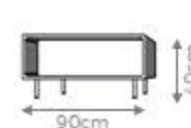

VISTA LATERAL