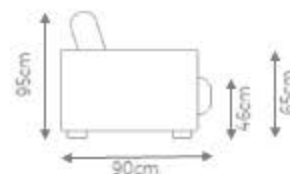

LEGENDA
C - Comprimento
P - Profundidade
A - Altura

DIMENSÕES
C 130cm x P 90cm x A 95cm
C 140cm x P 90cm x A 95cm

DIMENSÕES
C 160cm x P 90cm x A 95cm
C 175cm x P 90cm x A 95cm
C 200cm x P 90cm x A 95cm
C 220cm x P 90cm x A 95cm
C 200cm x P 90cm x A 95cm
C 280cm x P 90cm x A 95cm
C 310cm x P 90cm x A 95cm

DIMENSÕES
C 140cm x P 160cm x A 95cm
C 160cm x P 160cm x A 95cm

Teóricas listradas, fôrnis e coneladas, crescer 30% no metroqem.
Estrutura com opção de madeira.

GOLDLINE | Coleção Clássicos