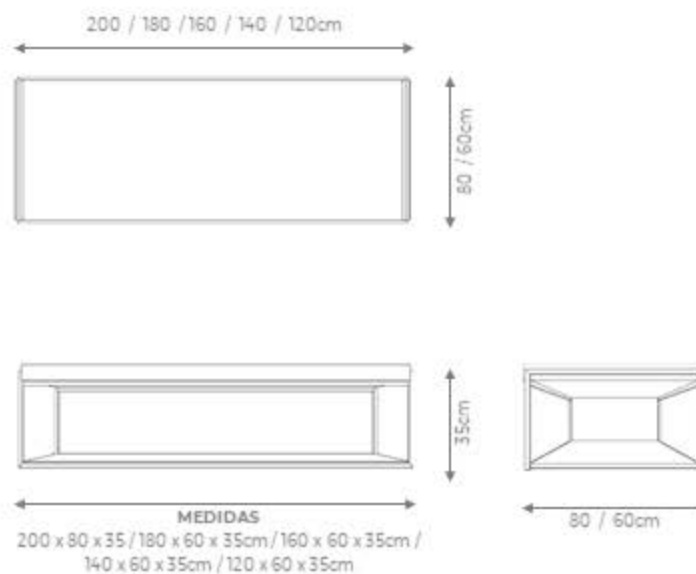

Possibilidade de acabamentos:

- Estrutura laqueada fosco, tampo e bandeja laminados (carvalho, ebanizado, freijó natural, jequitibás, louro negro e nogueira natural).
- Estrutura, tampo e bandejas laqueado fosco.