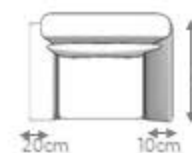

LEGENDA

- BrA - Braço Alto
- BrB - Braço Baixo
- C - Comprimento
- P - Profundidade
- A - Altura

DESCRIÇÃO

Estrutura Interna: madeira de eucalipto e pinus de reflorestamento tratadas, MDF nos braços e encosto. Caixa de assento com molas zig zag.

Almofadas: encosto fibra siliconada e assento espuma d30 soft com mantas. Almofada de assento fixa e encosto solta.

Pés: em aço carbon na laca fosca.

ASSENTO DE	DIMENSÕES
80cm	C 100cm x P 90cm x A 85cm
90cm	C 110cm x P 90cm x A 85cm
100cm	C 120cm x P 90cm x A 85cm
110cm	C 130cm x P 90cm x A 85cm
120cm	C 140cm x P 90cm x A 85cm
130cm	C 150cm x P 90cm x A 85cm
140cm	C 160cm x P 90cm x A 85cm

ASSENTO DE	DIMENSÕES
80cm	C 120cm x P 90cm x A 85cm
90cm	C 130cm x P 90cm x A 85cm
100cm	C 140cm x P 90cm x A 85cm
110cm	C 150cm x P 90cm x A 85cm
120cm	C 160cm x P 90cm x A 85cm
130cm	C 170cm x P 90cm x A 85cm
140cm	C 180cm x P 90cm x A 85cm