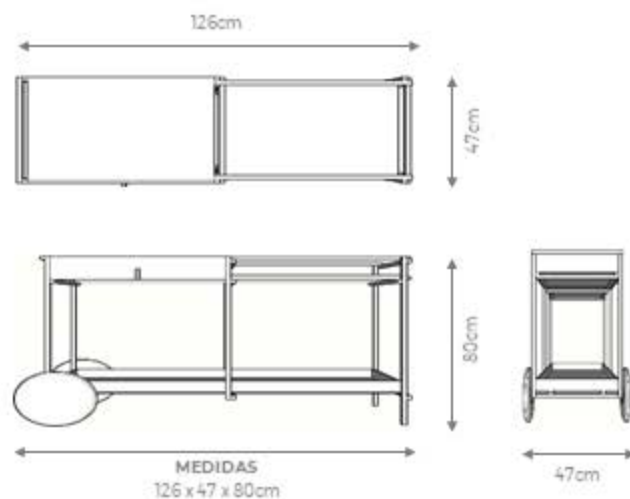

CARRINHO

PALAFITA

DESCRIÇÃO

Estrutura: estrutura aço carbono laqueado, gaveteiro e bandeja em MDF laminado ou laqueado e tampo de vidro.

Possibilidades de acabamentos:

- Estrutura laqueada com gaveteiro e bandeja laminados (carvalho, ebanizado, freijó natural, jequetibas, louro negro ou noqueira natural). Tampo superior em vidro incolor 08 mm.
- Estrutura com gaveteiro e bandeja laqueadas. Tampo superior em vidro incolor 08 mm.

O preço é sempre o maior quando misturar acabamentos

DESIGN ÁLE ALVARENGA

GOLDLINE | Coleção HaiKai