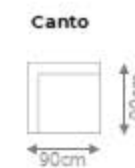

Mesa Estofada

Canto