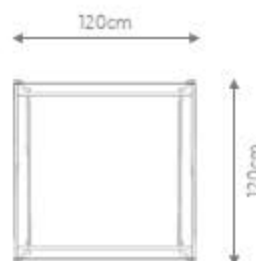

O preço é sempre o maior quando misturar acabamentos

MEDIDA
140 x 140 x 35cm

MEDIDA
120 x 120 x 35cm

MEDIDA
100 x 100 x 35cm

MEDIDA
80 x 80 x 35cm

MEDIDA
60 x 60 x 35cm

MESA DE CENTRO

DESIGN ÁLE ALVARENGA