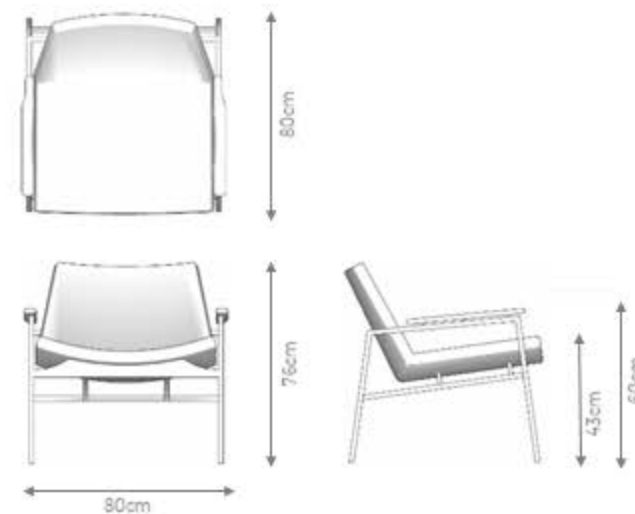

GOLDLINE | Coleção Basic