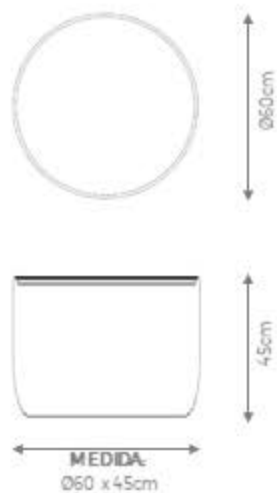

Possibilidade de acabamentos:

- Base revestida em tecido com tampo laminado (Carvalho, ebanizado, freijó natural, jequitibás, louro negro e nogueira natural).
- Base revestida em tecido com tampo laqueado.