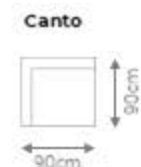

Mesa Estofada

Canto