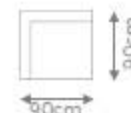

SOFÁ

BOSCO II

DESIGN ESTÚDIO GOLD LINE

LEGENDA
C - Comprimento
P - Profundidade
A - Altura

DESCRIÇÃO

Estrutura Interna: madeira de eucalipto e pinus de reflorestamento tratadas. MDF nos braços e encosto. Caixa de assento com molas zig zag.

Almofadas: encosto fibra siliconada e assento espuma d30 soft com mantas. Almofada de assento fixa e encosto solta.

Base: madeira nos acabamentos: (ebanizado, jequitibás, nogueira tingido).

ASSENTO DE:	DIMENSÕES
80cm	C 100cm x P 90cm x A 80cm
90cm	C 110cm x P 90cm x A 80cm
100cm	C 120cm x P 90cm x A 80cm
110cm	C 130cm x P 90cm x A 80cm
120cm	C 140cm x P 90cm x A 80cm
130cm	C 150cm x P 90cm x A 80cm
140cm	C 160cm x P 90cm x A 80cm

ASSENTO DE:	DIMENSÕES
80cm	C 180cm x P 90cm x A 80cm
90cm	C 200cm x P 90cm x A 80cm
100cm	C 220cm x P 90cm x A 80cm
110cm	C 240cm x P 90cm x A 80cm
120cm	C 260cm x P 90cm x A 80cm
130cm	C 280cm x P 90cm x A 80cm
140cm	C 300cm x P 90cm x A 80cm

ASSENTO DE:	DIMENSÕES
100cm	C 320cm x P 90cm x A 80cm
110cm	C 350cm x P 90cm x A 80cm
120cm	C 380cm x P 90cm x A 80cm
130cm	C 410cm x P 90cm x A 80cm
140cm	C 440cm x P 90cm x A 80cm

ASSENTO DE:	DIMENSÕES
80cm	C 90cm x P 160cm x A 80cm
90cm	C 100cm x P 160cm x A 80cm
100cm	C 110cm x P 160cm x A 80cm
110cm	C 120cm x P 160cm x A 80cm
120cm	C 130cm x P 160cm x A 80cm
130cm	C 140cm x P 160cm x A 80cm
140cm	C 150cm x P 160cm x A 80cm

ASSENTO DE:	DIMENSÕES
80cm	C 130cm x P 90cm x A 80cm
90cm	C 140cm x P 90cm x A 80cm
100cm	C 150cm x P 90cm x A 80cm
110cm	C 160cm x P 90cm x A 80cm
120cm	C 170cm x P 90cm x A 80cm
130cm	C 180cm x P 90cm x A 80cm
140cm	C 190cm x P 90cm x A 80cm

ASSENTO DE:	DIMENSÕES
80cm	C 200cm x P 90cm x A 80cm
90cm	C 230cm x P 90cm x A 80cm
100cm	C 250cm x P 90cm x A 80cm
110cm	C 270cm x P 90cm x A 80cm
120cm	C 290cm x P 90cm x A 80cm

Canto

Puff

Teóricas (tábuas, fôrmas e conexões) acrescer 30% na metragem.
Estrutura em módulos sem acréscimos.

GOLD LINE | Coleção Caminhos