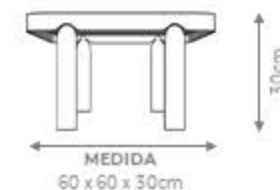

GOLDLINE | *Coleção Minimalismo Brasileiro*