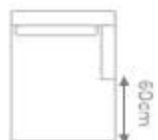

Chaise com 1 Braço

ASSENTO DE	DIMENSÕES
80cm	C 120cm x P 145cm x A 90cm
90cm	C 130cm x P 145cm x A 90cm
100cm	C 140cm x P 145cm x A 90cm
110cm	C 150cm x P 145cm x A 90cm
120cm	C 160cm x P 145cm x A 90cm
130cm	C 170cm x P 145cm x A 90cm
140cm	C 180cm x P 145cm x A 90cm