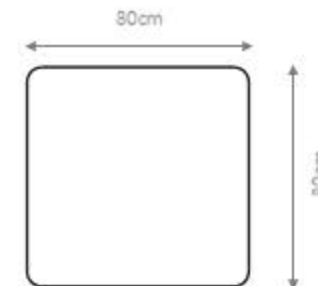

GOLDLINE | *Coleção Minimalismo Brasileiro*