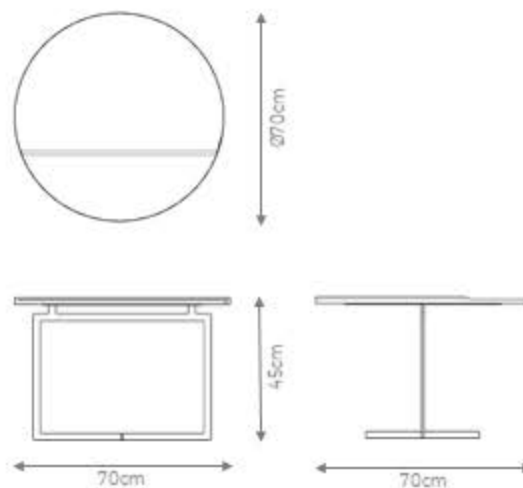

GOLDLINE | Coleção Let's Dance