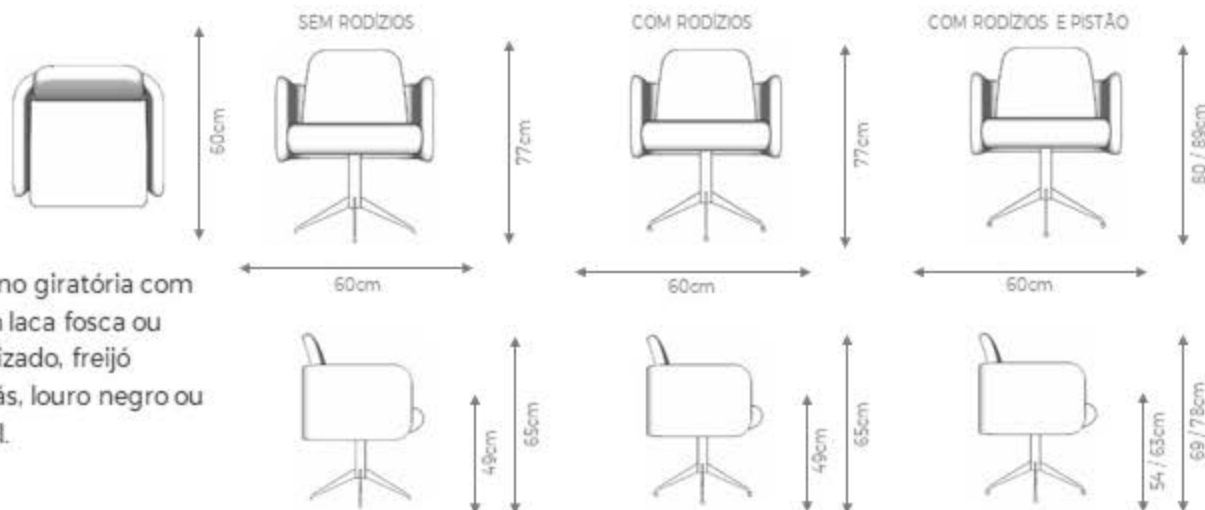

DESCRIÇÃO

Estrutura Interna: madeira de eucalipto e pinus de reflorestamento tratadas. Encosto em compensado flexível e assento com molas zig zag.

Almofadas: encosto espuma D20 soft e assento espuma D30 soft com mantas.

Almofada de assento e encosto fixas.

Teóricas (arruelas, fôrnis e conexões) acrescer 30% na montagem

Base: aço carbono giratória com acabamento em laca fosca ou laminados ebanizado, freijó natural, jequitibás, louro negro ou nogueira natural.