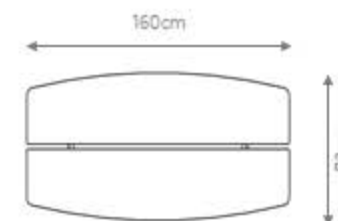

MEDIDA
200 x 90 x 30cm

MEDIDA
180 x 81 x 30cm

MEDIDA
160 x 72 x 30cm

MESAS DE CENTRO

GAROA

DESIGN *ELLIE ROCHA*

GOLDLINE | *Coleção Minimalismo Brasileiro*

MESA DE CENTRO