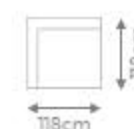

S O F Á

PALOMA

DESIGN ÁLE ALVARENGA

LEGENDA
C - Comprimento
P - Profundidade
A - Altura

DESCRIÇÃO

Estrutura Interna: madeira de eucalipto e pinus de reflorestamento tratadas. MDF nos braços e encosto. Caixa de assento com percintas.

Almofadas: encosto fibra siliconada e assento espuma d30 soft com mantas. Almofada de assento com sistema retrátil de abertura 50 cm manual ou automatizado e almofadas de encosto soltas.

Pés: em polipropileno na cor preto.

Revestimento: MDF laminado nos acabamentos: carvalho, ebanizado, freijó, jequitibás, louro negro, nogueira natural e laca fosca.

ASSENTO DE:	DIMENSÕES
80cm	C 110cm x P 118cm x A 90cm
90cm	C 120cm x P 118cm x A 90cm
100cm	C 130cm x P 118cm x A 90cm
110cm	C 140cm x P 118cm x A 90cm
120cm	C 150cm x P 118cm x A 90cm
130cm	C 160cm x P 118cm x A 90cm

ASSENTO DE:	DIMENSÕES
80cm	C 190cm x P 118cm x A 90cm
90cm	C 210cm x P 118cm x A 90cm
100cm	C 230cm x P 118cm x A 90cm
110cm	C 250cm x P 118cm x A 90cm
120cm	C 270cm x P 118cm x A 90cm
130cm	C 290cm x P 118cm x A 90cm

ASSENTO DE:	DIMENSÕES
80cm	C 270cm x P 118cm x A 90cm
90cm	C 300cm x P 118cm x A 90cm
100cm	C 330cm x P 118cm x A 90cm
110cm	C 360cm x P 118cm x A 90cm
120cm	C 390cm x P 118cm x A 90cm
130cm	C 420cm x P 118cm x A 90cm

ASSENTO DE:	DIMENSÕES
80cm	C 95cm x P 158cm x A 90cm
90cm	C 105cm x P 158cm x A 90cm
100cm	C 115cm x P 158cm x A 90cm
110cm	C 125cm x P 158cm x A 90cm
120cm	C 135cm x P 158cm x A 90cm
130cm	C 145cm x P 158cm x A 90cm

ASSENTO DE:	DIMENSÕES
80cm	C 125cm x P 118cm x A 90cm
90cm	C 135cm x P 118cm x A 90cm
100cm	C 145cm x P 118cm x A 90cm
110cm	C 155cm x P 118cm x A 90cm
120cm	C 165cm x P 118cm x A 90cm
130cm	C 175cm x P 118cm x A 90cm

ASSENTO DE:	DIMENSÕES
80cm	C 205cm x P 118cm x A 90cm
90cm	C 225cm x P 118cm x A 90cm
100cm	C 245cm x P 118cm x A 90cm
110cm	C 265cm x P 118cm x A 90cm
120cm	C 285cm x P 118cm x A 90cm
130cm	C 305cm x P 118cm x A 90cm