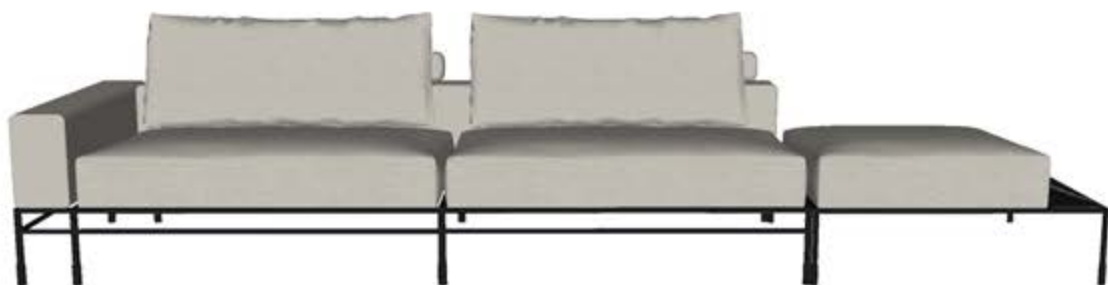

COMPOSIÇÃO 02 ASSENTOS COM 01 BRAÇO / CHAISE COM 01 BRAÇO

COMPOSIÇÃO 02 ASSENTOS COM 01 BRAÇOS / PUFF COM MESA

GOLDLINE | Coleção Caminhos

DESIGN *EDU BORTOLAI*