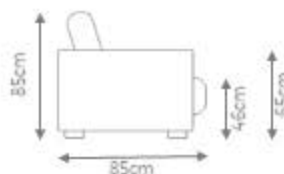

COMPOSIÇÃO 02 ASSENTOS COM 01 BRAÇOS / PUFF COM MESA

GOLDLINE | Coleção Caminhos

DESIGN *EDU BORTOLAI*

S O F Á

CONTEMPORÂNEA

DESIGN *EDU BORTOLAI*

LEGENDA
C - Comprimento
P - Profundidade
A - Altura

DESCRIÇÃO