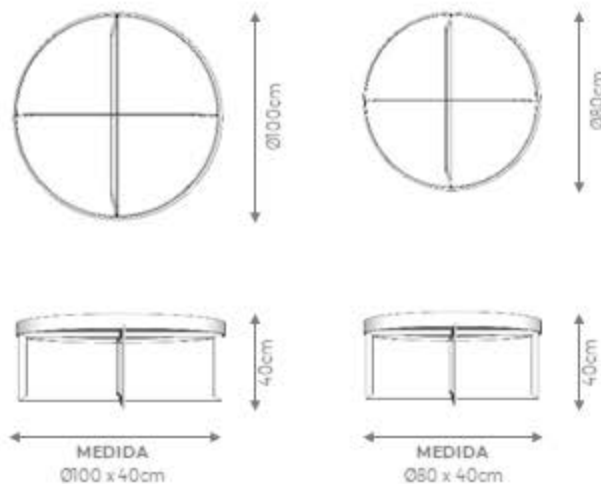

MESA DE CENTRO

RING ALTA

DESIGN ÁLE ALVARENGA

DESCRIÇÃO

Estrutura: Pés em aço carbono laqueado, aro em aço carbono laminado ou laqueado e tampo de vidro.

Possibilidade de acabamentos:

- Pés laqueado fosco, tampo de vidro incolor 08 mm e aro laminado (carvalho, ebanizado, freijó natural, jequitibás, louro negro e noqueira natural).
- Estrutura e aro laqueado fosco, tampo em vidro incolor 08 mm.