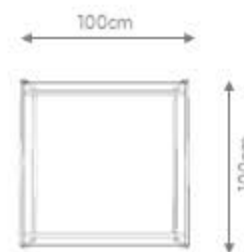

O preço é sempre o maior quando misturar acabamentos

MEDIDA
140 x 140 x 35cm

MEDIDA
120 x 120 x 35cm

MEDIDA
100 x 100 x 35cm

MEDIDA
80 x 80 x 35cm

MEDIDA
60 x 60 x 35cm

MESA DE CENTRO

DESIGN ÁLE ALVARENGA