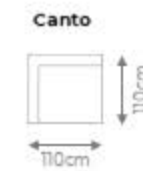

Mesa Laminada

Canto