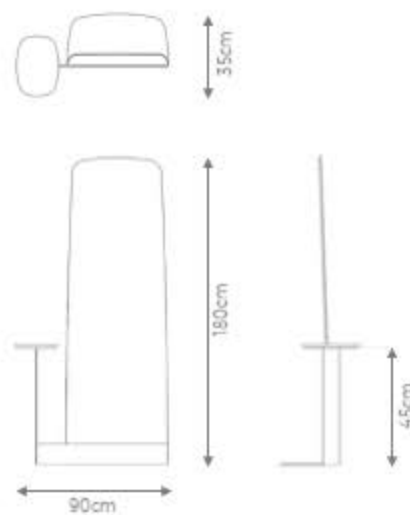

ESPELHO

AURA

DESCRIÇÃO

Estrutura: Base e estrutura em aço carbono laqueado.

Possibilidade de acabamentos:

- Base e estrutura parte traseira laqueada, parte frontal espelho prata. Detalhe parte baixo do espelho laminado (carvalho, ebanizado, freijó natural, jequitibás, louro negro ou nogueira natural) e tampo da mesa de apoio em mármore.

Peça com medida única, não existe variação

DESIGN ESTÚDIO DENTRO

GOLDLINE | Coleção Caminhos