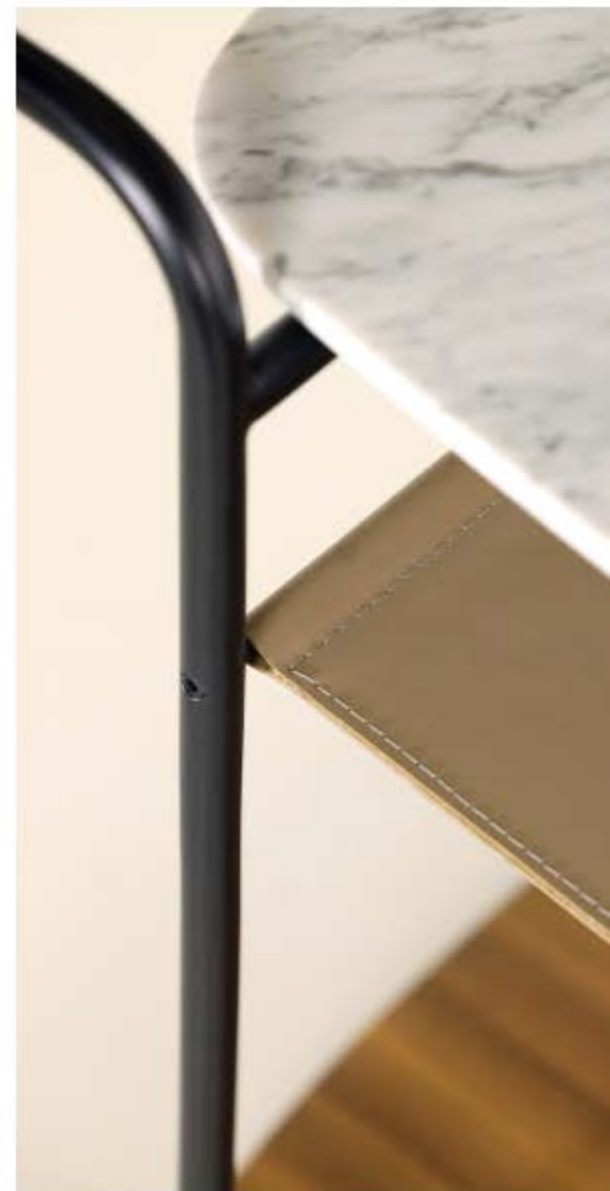

DESIGN ESTÚDIO DENTRO