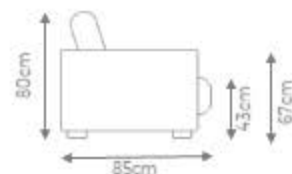

LEGENDA
C - Comprimento
P - Profundidade
A - Altura

1 Assento e 2 Braços

DIMENSÕES
C 125cm x P 85cm x A 80cm
C 140cm x P 85cm x A 80cm

2 Assentos e 2 Braços

DIMENSÕES
C 155cm x P 85cm x A 80cm
C 175cm x P 85cm x A 80cm
C 200cm x P 85cm x A 80cm
C 220cm x P 85cm x A 80cm
C 250cm x P 85cm x A 80cm
C 280cm x P 85cm x A 80cm
C 320cm x P 85cm x A 80cm