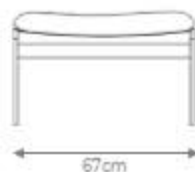

P U F F

B R I S A

DESCRIÇÃO

Estrutura: aço carbono com acabamento em laca fosca.

Assento: suporte do assento em recouro nas cores: cappuccino, fendí, hermés, envelhecido (caramelo, café e preto).

Almofadas: assento espuma D30 soft com mantas.

Almofadas de assento fixa por velcro.

Teóricas | tiradas, fôrmas e conchas | adreçar 30% na metroagem

DESIGN ESTÚDIO DENTRO

GOLDLINE | Coleção Caminhos