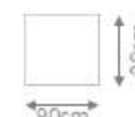

S O F Á

ADRIAN

DESIGN ESTÚDIO GOLD LINE

LEGENDA
C - Comprimento
P - Profundidade
A - Altura

DESCRIÇÃO

Estrutura Interna: madeira de eucalipto e pinus de reflorestamento tratadas. MDF nos braços e encosto. Caixa de assento com percintas.

Almofadas: encosto fibra siliconada e assento espuma d30 soft com mantas. Almofada de assento fixa e encosto solta.

Pés: pés em aço carbono com acabamento em laca fosca.

ASSENTO DE	DIMENSÕES
80cm	C 120cm x P 90cm x A 85cm
90cm	C 130cm x P 90cm x A 85cm
100cm	C 140cm x P 90cm x A 85cm
110cm	C 150cm x P 90cm x A 85cm
120cm	C 160cm x P 90cm x A 85cm
130cm	C 170cm x P 90cm x A 85cm
140cm	C 180cm x P 90cm x A 85cm

ASSENTO DE	DIMENSÕES
80cm	C 200cm x P 90cm x A 85cm
90cm	C 220cm x P 90cm x A 85cm
100cm	C 240cm x P 90cm x A 85cm
110cm	C 260cm x P 90cm x A 85cm
120cm	C 280cm x P 90cm x A 85cm
130cm	C 300cm x P 90cm x A 85cm
140cm	C 320cm x P 90cm x A 85cm

ASSENTO DE	DIMENSÕES
100cm	C 340cm x P 90cm x A 85cm
110cm	C 370cm x P 90cm x A 85cm
120cm	C 400cm x P 90cm x A 85cm
130cm	C 430cm x P 90cm x A 85cm
140cm	C 460cm x P 90cm x A 85cm

ASSENTO DE	DIMENSÕES
80cm	C 100cm x P 160cm x A 85cm
90cm	C 110cm x P 160cm x A 85cm
100cm	C 120cm x P 160cm x A 85cm
110cm	C 130cm x P 160cm x A 85cm
120cm	C 140cm x P 160cm x A 85cm
130cm	C 150cm x P 160cm x A 85cm
140cm	C 160cm x P 160cm x A 85cm

ASSENTO DE	DIMENSÕES
80cm	C 140cm x P 90cm x A 85cm
90cm	C 150cm x P 90cm x A 85cm
100cm	C 160cm x P 90cm x A 85cm
110cm	C 170cm x P 90cm x A 85cm
120cm	C 180cm x P 90cm x A 85cm
130cm	C 190cm x P 90cm x A 85cm
140cm	C 200cm x P 90cm x A 85cm

Puff

Teóricas (tábuas, fôrmas e conexões) acrescer 30% no metroagem.
Estrutura em módulos semi-acabados.

GOLD LINE | Coleção Caminhos