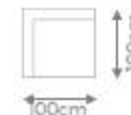

S O F Á

B R E S C I A

DESIGN ESTÚDIO GOLD LINE

LEGENDA
C - Comprimento
P - Profundidade
A - Altura

DESCRIÇÃO

Estrutura Interna: madeira de eucalipto e pinus de reflorestamento tratadas. MDF nos braços e encosto.

Caixa de assento com molas zig zag.

Almofadas: encosto fibra siliconada e assento espuma d30 soft com mantas. Almofada de assento fixa e encosto solta.

Pés: madeira acabamentos: (ebanizado, freijó tingido, jequitibás, nogueira tingido).

Suporte do Encosto: em aço carbono com acabamento em laca fosca.

Teóricas: Ilustradas, fôrmas e conexões acrescer 30% no metroagem.
Estrutura em módulos semi-acabados.

ASSENTO DE	DIMENSÕES
80cm	C 140cm x P 100cm x A 85cm
90cm	C 150cm x P 100cm x A 85cm
100cm	C 160cm x P 100cm x A 85cm
110cm	C 170cm x P 100cm x A 85cm
120cm	C 180cm x P 100cm x A 85cm
130cm	C 190cm x P 100cm x A 85cm
140cm	C 200cm x P 100cm x A 85cm

ASSENTO DE	DIMENSÕES
80cm	C 220cm x P 100cm x A 85cm
90cm	C 240cm x P 100cm x A 85cm
100cm	C 260cm x P 100cm x A 85cm
110cm	C 280cm x P 100cm x A 85cm
120cm	C 300cm x P 100cm x A 85cm
130cm	C 320cm x P 100cm x A 85cm
140cm	C 340cm x P 100cm x A 85cm

ASSENTO DE	DIMENSÕES
100cm	C 360cm x P 100cm x A 85cm
110cm	C 390cm x P 100cm x A 85cm
120cm	C 420cm x P 100cm x A 85cm
130cm	C 450cm x P 100cm x A 85cm
140cm	C 480cm x P 100cm x A 85cm

ASSENTO DE	DIMENSÕES
80cm	C 110cm x P 160cm x A 85cm
90cm	C 120cm x P 160cm x A 85cm
100cm	C 130cm x P 160cm x A 85cm
110cm	C 140cm x P 160cm x A 85cm
120cm	C 150cm x P 160cm x A 85cm
130cm	C 160cm x P 160cm x A 85cm
140cm	C 170cm x P 160cm x A 85cm

ASSENTO DE	DIMENSÕES
80cm	C 150cm x P 100cm x A 85cm
90cm	C 160cm x P 100cm x A 85cm
100cm	C 170cm x P 100cm x A 85cm
110cm	C 180cm x P 100cm x A 85cm
120cm	C 190cm x P 100cm x A 85cm
130cm	C 200cm x P 100cm x A 85cm
140cm	C 210cm x P 100cm x A 85cm

Canto

GOLDLINE | Coleção Minimalismo Brasileiro