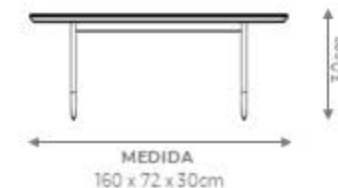

MEDIDA
200 x 90 x 30cm

MEDIDA
180 x 81 x 30cm

MEDIDA
160 x 72 x 30cm

MESAS DE CENTRO

GAROA

DESIGN *ELLIE ROCHA*

GOLDLINE | *Coleção Minimalismo Brasileiro*

MESA DE CENTRO