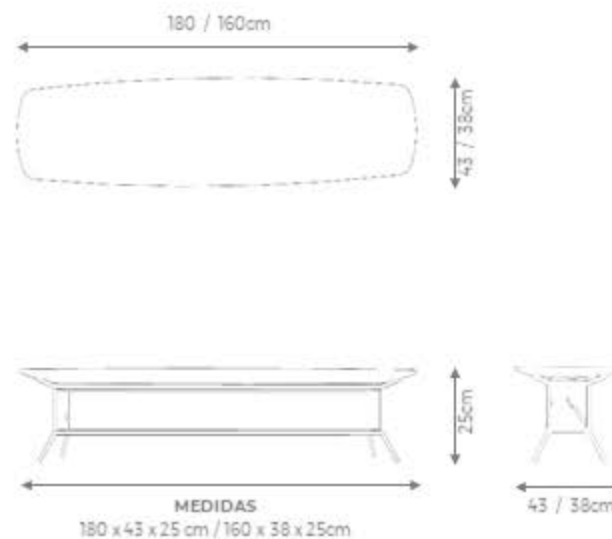

DESIGN *ELLIE ROCHA*

DESCRIÇÃO

Estrutura: Estrutura aço carbono laqueado, tampo em MDF laminado ou laqueado.

Possibilidade de acabamentos:

- Estrutura laqueada fosco, tampo laminado (carvalho, ebanizado, freijó natural, jequitibás, louro negro e noqueira natural).
- Estrutura e tampo laqueado fosco.