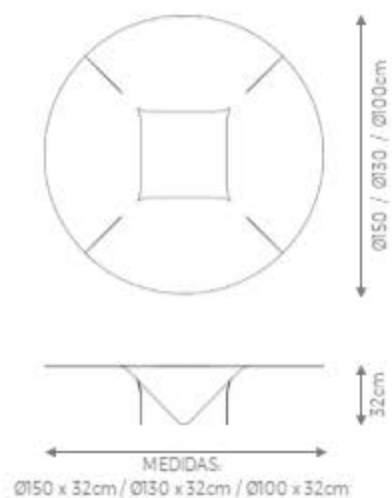

Possibilidade de acabamentos:

- Pés e tampo laminados (carvalho, ebanizado, freijó natural, jequitibás, louro negro e noqueira natural).