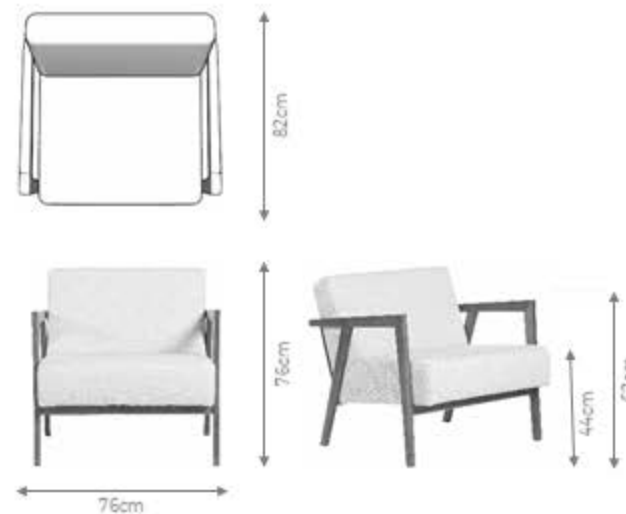

GOLDLINE | Coleção Basic