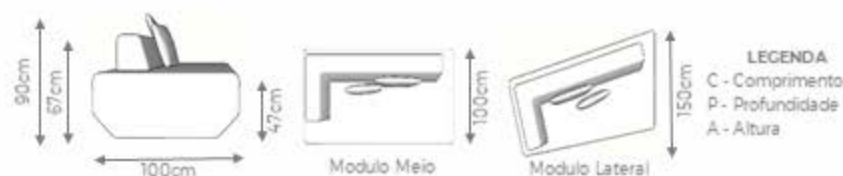

SOFÁ FLY

DESIGN ÁLE ALVARENGA

LEGENDA
C - Comprimento
P - Profundidade
A - Altura

DESCRIÇÃO

Estrutura Interna: madeira de eucalipto e pinus de reflorestamento tratadas. Caixa de assento com molas zig zag.

Encosto móvel: madeira de eucalipto e pinus de reflorestamento tratadas, revestidas com espuma d20 soft com mantas, com sistema de peso.

Almofadas: encosto fibra siliconada e assento espuma d30 soft com mantas. Almofada de assento fixa e encosto solta.

Base: em madeira nos acabamentos: (ebanizado, jequitibás, nogueira tingido).

DIMENSÕES

C 130cm x P 150cm x A 90cm
C 140cm x P 150cm x A 90cm
C 150cm x P 150cm x A 90cm
C 160cm x P 150cm x A 90cm
C 170cm x P 150cm x A 90cm
C 180cm x P 150cm x A 90cm
C 190cm x P 150cm x A 90cm

DIMENSÕES

C 130cm x P 100cm x A 90cm
C 140cm x P 100cm x A 90cm
C 150cm x P 100cm x A 90cm
C 160cm x P 100cm x A 90cm
C 170cm x P 100cm x A 90cm
C 180cm x P 100cm x A 90cm
C 190cm x P 100cm x A 90cm

DIMENSÕES

C 130cm x P 160cm x A 90cm
C 140cm x P 160cm x A 90cm
C 150cm x P 160cm x A 90cm
C 160cm x P 160cm x A 90cm
C 170cm x P 160cm x A 90cm
C 180cm x P 160cm x A 90cm
C 190cm x P 160cm x A 90cm

MÓDULO LATERAL	COMPRIMENTO
130cm	C 80cm
140cm	C 90cm
150cm	C 100cm
160cm	C 110cm
170cm	C 120cm
180cm	C 130cm
190cm	C 140cm

MÓDULO MEIO	COMPRIMENTO
100cm	C 80cm
110cm	C 90cm
120cm	C 100cm
130cm	C 110cm
140cm	C 120cm
150cm	C 130cm
160cm	C 140cm

MÓDULO LATERAL	COMPRIMENTO
130cm	C 100cm
140cm	C 110cm
150cm	C 120cm
160cm	C 130cm
170cm	C 140cm
180cm	C 150cm
190cm	C 160cm

MÓDULO MEIO	COMPRIMENTO
100cm	C 90cm
110cm	C 100cm
120cm	C 110cm
130cm	C 120cm
140cm	C 130cm
150cm	C 140cm
160cm	C 150cm

Teóricas (áreas) fôrno e conchas, o preço 30% no metro em
Estrutura em módulos sem acessórios

GOLDLINE | Coleção 25 anos