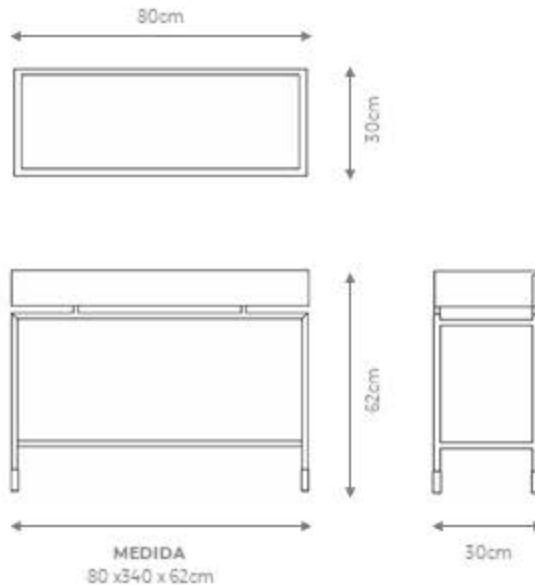

MEDIDA
60 x 40 x 40cm

Talões do couro de mármore possuem o mesmo valor.

GOLDLINE | *Coleção Let's Dance*

MESA LATERAL

CONTEMPORÂNEA 800

DESIGN *EDU BORTOLAI*

GOLDLINE | *Coleção Let's Dance*

MESA LATERAL

CONTEMPORÂNEA 800

DESIGN *EDU BORTOLAI*

DESCRIÇÃO

Estrutura: estrutura em aço carbon, gaveteiro laminado ou laqueado.

Possibilidade de acabamento:

- Estrutura laqueado, gaveteiro laminado (carvalho, ebanizado, freijó natural, jequetibas, louro negro ou noqueira natural).
- Estrutura e gaveteiro laqueado fosco.