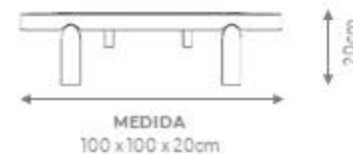

GOLDLINE | *Coleção Minimalismo Brasileiro*