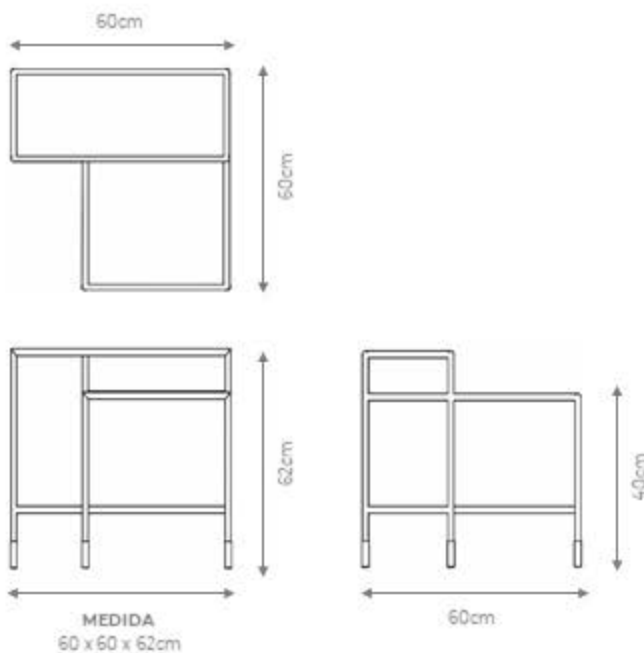

GOLDLINE | Coleção *Let's Dance*