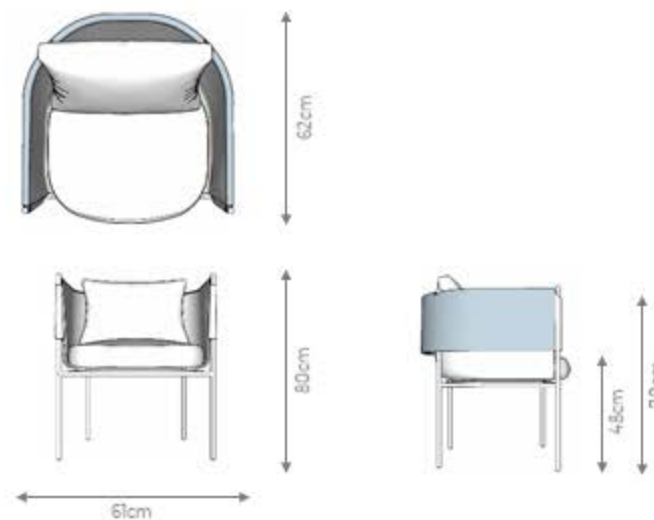

GOLDLINE | *Coleção Let's Dance*