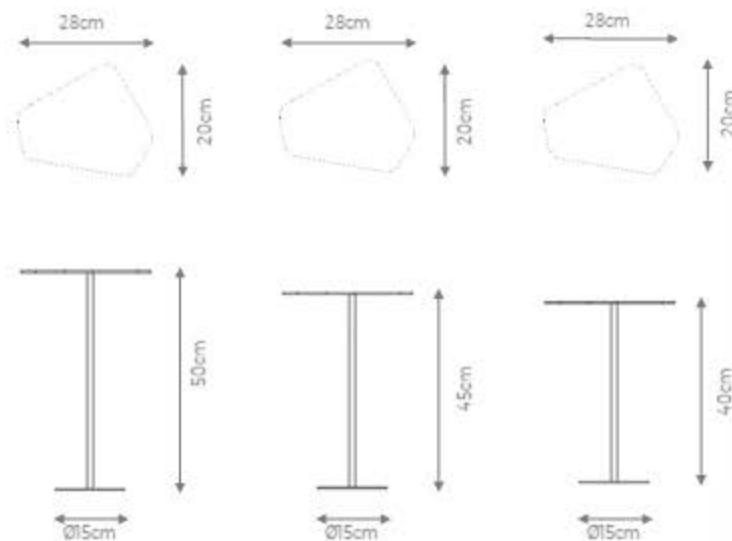

Possibilidade de acabamento:

- Tampo e base laminados (carvalho, ebanizado, freijó natural, jequitibás, louro negro ou noqueira natural), haste laqueado fosco.
- Tampo, base e haste laqueado fosco.

O preço é sempre o maior quando misturar acabamentos