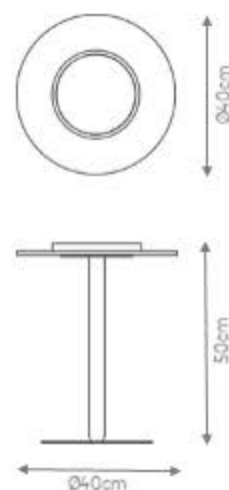

Possibilidade de acabamento:

- Estrutura laqueado fosco, tampo vidro incolor 08mm e sobre tampo em mármore (carrara, marrom imperial, nero portoro, travertino ou verde) com borda laminada (carvalho, ebanizado, freijó natural, jequitibás, louro negro ou noqueira natural).

O preço é sempre o maior quando misturar acabamentos
Todas as cores de mármore possuem o mesmo valor

GOLDLINE | Coleção Caminhos

DESIGN ELLIE ROCHA