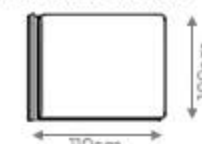

ASSENTO DE:	DIMENSÕES
80cm	C 100cm x P 180cm x A 80cm
90cm	C 110cm x P 180cm x A 80cm
100cm	C 120cm x P 180cm x A 80cm
110cm	C 130cm x P 180cm x A 80cm
120cm	C 140cm x P 180cm x A 80cm
130cm	C 150cm x P 180cm x A 80cm
140cm	C 160cm x P 180cm x A 80cm

Puff com Revestido

VISTA SUPERIOR