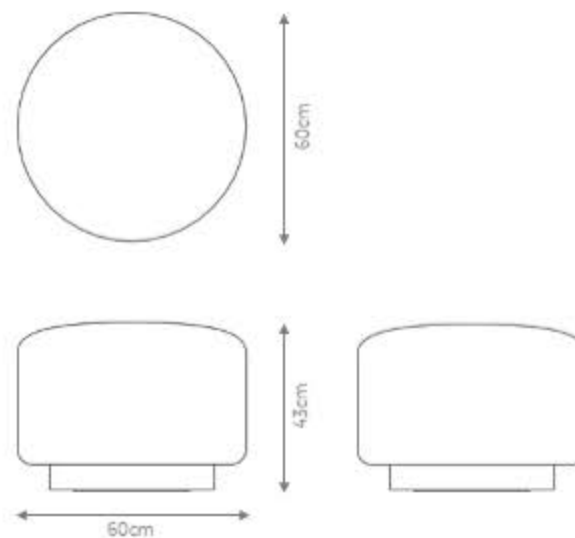

GOLDLINE | Coleção Let's Dance