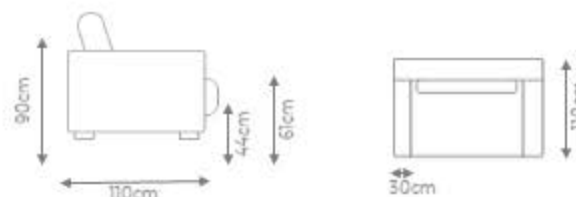

S O F Á

N A G O Y A

DESIGN ESTÚDIO GOLD LINE

LEGENDA
C - Comprimento
P - Profundidade
A - Altura

DESCRIÇÃO

Estrutura Interna: madeira de eucalipto e pinus de reflorestamento tratadas. MDF nos braços e encosto. Caixa de assento com percintas.

Almofadas: encosto fibra siliconada e assento espuma d30 soft com mantas. Almofada de assento fixa e encosto solta.

Pés, Barras do Encosto e Revisteiro: em aço carbono com acabamento em laca fosca.

Revisteiro: em MDF laminado com acabamento podendo ser em: ebanizado, freijó, jequitibás ou nogueira natural.

Teóricas ilustradas, finais e conexões acrescer 30% no metragem.
Estrutura em módulos sem acessórios.

ASSENTO DE:	DIMENSÕES
80cm	C 140cm x P 110cm x A 90cm
90cm	C 150cm x P 110cm x A 90cm
100cm	C 160cm x P 110cm x A 90cm
110cm	C 170cm x P 110cm x A 90cm
120cm	C 180cm x P 110cm x A 90cm
130cm	C 190cm x P 110cm x A 90cm
140cm	C 200cm x P 110cm x A 90cm

ASSENTO DE:	DIMENSÕES
80cm	C 220cm x P 100cm x A 85cm
90cm	C 240cm x P 100cm x A 85cm
100cm	C 260cm x P 100cm x A 85cm
110cm	C 280cm x P 100cm x A 85cm
120cm	C 300cm x P 100cm x A 85cm
130cm	C 320cm x P 100cm x A 85cm
140cm	C 340cm x P 100cm x A 85cm

ASSENTO DE:	DIMENSÕES
100cm	C 360cm x P 110cm x A 90cm
110cm	C 390cm x P 110cm x A 90cm
120cm	C 420cm x P 110cm x A 90cm
130cm	C 450cm x P 110cm x A 90cm
140cm	C 480cm x P 110cm x A 90cm

ASSENTO DE:	DIMENSÕES
80cm	C 110cm x P 170cm x A 90cm
90cm	C 120cm x P 170cm x A 90cm
100cm	C 130cm x P 170cm x A 90cm
110cm	C 140cm x P 170cm x A 90cm
120cm	C 150cm x P 170cm x A 90cm
130cm	C 160cm x P 170cm x A 90cm
140cm	C 170cm x P 170cm x A 90cm