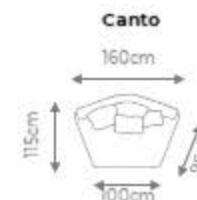

S O F Á

C 1 P 8

DESIGN ZANOCCHI & STARKE

LEGENDA

- BrA - Braço Alto
- BrB - Braço Baixo
- C - Comprimento
- P - Profundidade
- A - Altura

DESCRIÇÃO

Estrutura Interna: madeira de eucalipto e pinus de reflorestamento tratadas. Compensado flexível nos braços e encosto. Caixa de assento com molas zig zag.

Almofadas: encosto fibra siliconada e assento espuma d30 soft com mantas. Almofada de assento fixa e encosto solta.

Braço e Pés: braço baixo em chapa aço carbono e pés laminados com acabamentos: (carvalho, ebanizado, freijó natural, jequitibás, louro negro, nogueira natural) ou laca fosca.

ASSENTO DE	DIMENSÕES
80cm	C 120cm x P 95cm x A 85cm
90cm	C 130cm x P 95cm x A 85cm
100cm	C 140cm x P 95cm x A 85cm
110cm	C 150cm x P 95cm x A 85cm
120cm	C 160cm x P 95cm x A 85cm
130cm	C 170cm x P 95cm x A 85cm
140cm	C 180cm x P 95cm x A 85cm

ASSENTO DE	DIMENSÕES
160cm	C 200cm x P 95cm x A 85cm
180cm	C 220cm x P 95cm x A 85cm
200cm	C 240cm x P 95cm x A 85cm
220cm	C 260cm x P 95cm x A 85cm
240cm	C 280cm x P 95cm x A 85cm
260cm	C 300cm x P 95cm x A 85cm
280cm	C 320cm x P 95cm x A 85cm

ASSENTOS DE	DIMENSÕES
150cm	C 340cm x P 95cm x A 85cm
165cm	C 370cm x P 95cm x A 85cm
180cm	C 400cm x P 95cm x A 85cm
195cm	C 430cm x P 95cm x A 85cm
210cm	C 460cm x P 95cm x A 85cm

ASSENTO DE	DIMENSÕES
80cm	C 100cm x P 165cm x A 85cm
90cm	C 110cm x P 165cm x A 85cm
100cm	C 120cm x P 165cm x A 85cm
110cm	C 130cm x P 165cm x A 85cm
120cm	C 140cm x P 165cm x A 85cm
130cm	C 150cm x P 165cm x A 85cm
140cm	C 160cm x P 165cm x A 85cm

ASSENTO DE	DIMENSÕES
200cm	C 220cm x P 95cm x A 85cm
220cm	C 240cm x P 95cm x A 85cm
240cm	C 260cm x P 95cm x A 85cm
260cm	C 280cm x P 95cm x A 85cm
280cm	C 300cm x P 95cm x A 85cm
300cm	C 320cm x P 95cm x A 85cm
320cm	C 340cm x P 95cm x A 85cm

Canto

Teóricas: listradas, flanelas e camélicas acrescer 30% na metragem.
Estrutura: inzebriga ou em módulos semi oarecálm.