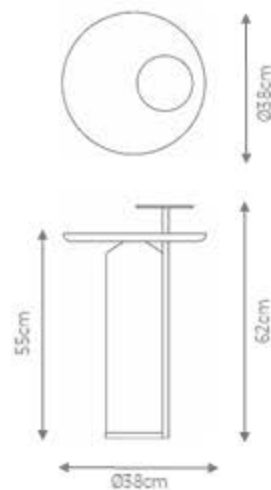

MESA LATERAL
DÓLMEN

DESCRIÇÃO

Estrutura: Estrutura laminada, haste em aço carbono laqueado e tampo em mármore.

Possibilidade de acabamento:

- Estrutura laminada (carvalho, ebanizado, freijó natural, jequitibás, louro negro ou noqueira natural), haste laqueado fosco, tampo em mármore (carrara, marrom imperial, nero portoro, travertino ou verde).