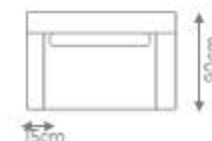

S O F Á

CARLTON

DESIGN ÁLE ALVARENGA

LEGENDA
C - Comprimento
P - Profundidade
A - Altura

DESCRIÇÃO

Estrutura Interna: madeira de eucalipto e pinus de reflorestamento tratadas. MDF nos braços e encosto. Caixa de assento com percintas.

Almofadas: encosto com espuma d20 soft e assento com espuma d30 soft com mantas. Almofada de assento fixa e encosto solta.

Base e Pés: base em madeira nos acabamentos: (ebanizado, jequitibás, nogueira tingido) e pés em alumínio laminados com acabamentos: (carvalho, ebanizado, freijó natural, jequitibás, louro negro, nogueira natural) ou lacas fosca.

DIMENSÕES
C 125cm x P 90cm x A 85cm
C 140cm x P 90cm x A 85cm