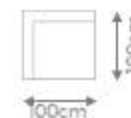

SOFÁ

ARQUIPÉLAGO

DESIGN ÁLE ALVARENGA

LEGENDA
C - Comprimento
P - Profundidade
A - Altura

DESCRIÇÃO

Estrutura Interna: madeira de eucalipto e pinus de reflorestamento tratadas. MDF nos braços e encosto. Caixa de assento com molas zig zag.

Almofadas: encosto fibra siliconada e assento espuma d30 soft com mantas. Almofada de assento fixa e encosto solta.

Base: madeira acabamentos: (ebanizado, freijó tingido, jequitibás, nogueira tingido).

ASSENTO DE:	DIMENSÕES
80cm	C 120cm x P 100cm x A 85cm
90cm	C 130cm x P 100cm x A 85cm
100cm	C 140cm x P 100cm x A 85cm
110cm	C 150cm x P 100cm x A 85cm
120cm	C 160cm x P 100cm x A 85cm
130cm	C 170cm x P 100cm x A 85cm
140cm	C 180cm x P 100cm x A 85cm

ASSENTO DE:	DIMENSÕES
80cm	C 200cm x P 100cm x A 85cm
90cm	C 220cm x P 100cm x A 85cm
100cm	C 240cm x P 100cm x A 85cm
110cm	C 260cm x P 100cm x A 85cm
120cm	C 280cm x P 100cm x A 85cm
130cm	C 300cm x P 100cm x A 85cm
140cm	C 320cm x P 100cm x A 85cm

ASSENTO DE:	DIMENSÕES
100cm	C 340cm x P 100cm x A 85cm
110cm	C 370cm x P 100cm x A 85cm
120cm	C 400cm x P 100cm x A 85cm
130cm	C 430cm x P 100cm x A 85cm
140cm	C 460cm x P 100cm x A 85cm

ASSENTO DE:	DIMENSÕES
80cm	C 100cm x P 160cm x A 85cm
90cm	C 110cm x P 160cm x A 85cm
100cm	C 120cm x P 160cm x A 85cm
110cm	C 130cm x P 160cm x A 85cm
120cm	C 140cm x P 160cm x A 85cm
130cm	C 150cm x P 160cm x A 85cm
140cm	C 160cm x P 160cm x A 85cm

ASSENTO DE:	DIMENSÕES
80cm	C 160cm x P 100cm x A 85cm
90cm	C 170cm x P 100cm x A 85cm
100cm	C 180cm x P 100cm x A 85cm
110cm	C 190cm x P 100cm x A 85cm
120cm	C 200cm x P 100cm x A 85cm
130cm	C 210cm x P 100cm x A 85cm
140cm	C 220cm x P 100cm x A 85cm

Canto

Teóricas (tábuas, fôrnis e conexões) acrescer 30% no metragem.
Estrutura em módulos sem acréscimos.

GOLDLINE | Coleção Let's Dance