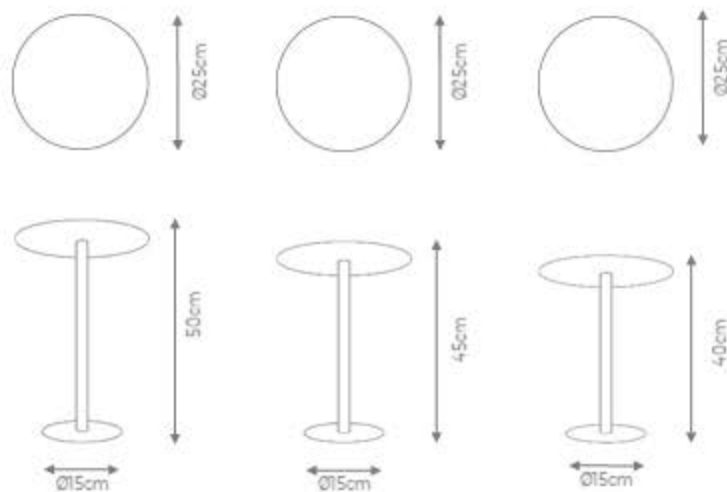

Possibilidade de acabamento:

- Tampo e base laminados (carvalho, ebanizado, freijó natural, jequitibás, louro negro ou noqueira natural), haste laqueado fosco.
- Tampo, base e haste laqueado fosco.

O preço é sempre o maior quando misturar acabamentos