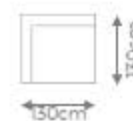

S O F Á

SPENCER

DESIGN ÁLE ALVARENGA

LEGENDA
C - Comprimento
P - Profundidade
A - Altura

DESCRIÇÃO

Estrutura Interna: madeira de eucalipto e pinus de reflorestamento tratadas. MDF nos braços e encosto.

Caixa de assento com percintas.

Almofadas: encosto fibra siliconada e assento espuma d30 soft com mantas.

Almofada de assento com sistema retrátil de abertura 50 cm manual ou automatizado e almofadas de encosto soltas.

Pés: em polipropileno cor preto.

ASSENTO DE	DIMENSÕES
80cm	C 122cm x P 115cm x A 103cm
90cm	C 132cm x P 115cm x A 103cm
100cm	C 142cm x P 115cm x A 103cm
110cm	C 152cm x P 115cm x A 103cm
120cm	C 162cm x P 115cm x A 103cm
130cm	C 172cm x P 115cm x A 103cm

ASSENTO DE	DIMENSÕES
80cm	C 205cm x P 115cm x A 103cm
90cm	C 225cm x P 115cm x A 103cm
100cm	C 245cm x P 115cm x A 103cm
110cm	C 265cm x P 115cm x A 103cm
120cm	C 285cm x P 115cm x A 103cm
130cm	C 305cm x P 115cm x A 103cm

ASSENTO DE	DIMENSÕES
80cm	C 286cm x P 115cm x A 103cm
90cm	C 316cm x P 115cm x A 103cm
100cm	C 346cm x P 115cm x A 103cm
110cm	C 376cm x P 115cm x A 103cm
120cm	C 406cm x P 115cm x A 103cm
130cm	C 436cm x P 115cm x A 103cm

ASSENTO DE	DIMENSÕES
80cm	C 102cm x P 165cm x A 103cm
90cm	C 112cm x P 165cm x A 103cm
100cm	C 122cm x P 165cm x A 103cm
110cm	C 132cm x P 165cm x A 103cm
120cm	C 142cm x P 165cm x A 103cm
130cm	C 152cm x P 165cm x A 103cm
140cm	C 162cm x P 165cm x A 103cm

ASSENTO DE	DIMENSÕES
80cm	C 122cm x P 115cm x A 103cm
90cm	C 132cm x P 115cm x A 103cm
100cm	C 142cm x P 115cm x A 103cm
110cm	C 152cm x P 115cm x A 103cm
120cm	C 162cm x P 115cm x A 103cm
130cm	C 172cm x P 115cm x A 103cm

Canto

Teóricas (tábuas, fôrnis e conexões) acrescer 30% no metroagem.
Estrutura em módulos semi-acabados.

GOLDLINE | Coleção Basic