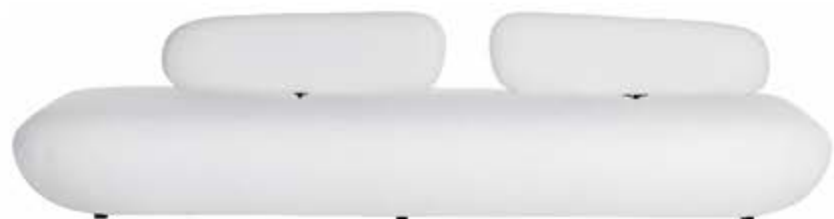

S O F Á

ARRAIA

DESIGN ESTÚDIO GOLD LINE

LEGENDA
C - Comprimento
P - Profundidade
A - Altura

DESCRIÇÃO

Estrutura Interna: madeira de eucalipto e pinus de reflorestamento tratadas. MDF nos braços e encosto.

Caixa de assento com molas zig zag.

Almofadas: encosto espuma d20 soft e assento espuma d30 soft com mantas.

Almofada de assento fixa e encosto com sistema de levantamento através do sistema de alavanca manual ou automatizada.

Pés: madeira acabamentos: (ebanizado, freijó tingido, jequitibás, nogueira tingido).

ENCOSTO DE	DIMENSÕES
60cm	C 80cm x P 125cm x A 77cm
70cm	C 90cm x P 125cm x A 77cm
80cm	C 100cm x P 125cm x A 77cm
90cm	C 110cm x P 125cm x A 77cm
100cm	C 120cm x P 125cm x A 77cm
110cm	C 130cm x P 125cm x A 77cm
120cm	C 140cm x P 125cm x A 77cm

ENCOSTO DE	DIMENSÕES
60cm	C 160cm x P 125cm x A 77cm
70cm	C 180cm x P 125cm x A 77cm
80cm	C 200cm x P 125cm x A 77cm
90cm	C 220cm x P 125cm x A 77cm
100cm	C 240cm x P 125cm x A 77cm
110cm	C 260cm x P 125cm x A 77cm
120cm	C 280cm x P 125cm x A 77cm

ENCOSTO DE	DIMENSÕES
60cm	C 240cm x P 125cm x A 77cm
70cm	C 270cm x P 125cm x A 77cm
80cm	C 300cm x P 125cm x A 77cm
90cm	C 330cm x P 125cm x A 77cm
100cm	C 360cm x P 125cm x A 77cm
110cm	C 390cm x P 125cm x A 77cm
120cm	C 420cm x P 125cm x A 77cm

ENCOSTO DE	DIMENSÕES
60cm	C 200cm x P 125cm x A 77cm
70cm	C 220cm x P 125cm x A 77cm
80cm	C 240cm x P 125cm x A 77cm
90cm	C 260cm x P 125cm x A 77cm
100cm	C 280cm x P 125cm x A 77cm
110cm	C 300cm x P 125cm x A 77cm
120cm	C 320cm x P 125cm x A 77cm

ENCOSTO DE	DIMENSÕES
60cm	C 280cm x P 125cm x A 77cm
70cm	C 310cm x P 125cm x A 77cm
80cm	C 340cm x P 125cm x A 77cm
90cm	C 370cm x P 125cm x A 77cm
100cm	C 400cm x P 125cm x A 77cm
110cm	C 430cm x P 125cm x A 77cm
120cm	C 450cm x P 125cm x A 77cm

Teólicas / tiradas, foras e conexas acrescer 30% no metroagem.
Estrutura em módulos sem acréscimos.