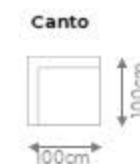

SOFÁ EIKO

DESIGN ÁLE ALVARENGA

LEGENDA
C - Comprimento
P - Profundidade
A - Altura

DESCRIÇÃO

Estrutura Interna: madeira de eucalipto e pinus de reflorestamento tratadas. MDF nos braços e encosto. Caixa de assento com percintas.

Almofadas: encosto fibra siliconada e assento espuma d30 soft com mantas. Almofada de assento fixa e encosto solta.

Pés: em aço carbono com acabamento em laca fosca.

Teóricas (arruelas, fôrmas e conexões) acrescer 30% no metragem.
Estrutura em módulos sem acrílicos

ASSENTO DE:	DIMENSÕES
80cm	C 130cm x P 100cm x A 85cm
90cm	C 140cm x P 100cm x A 85cm
100cm	C 150cm x P 100cm x A 85cm
110cm	C 160cm x P 100cm x A 85cm
120cm	C 170cm x P 100cm x A 85cm
130cm	C 180cm x P 100cm x A 85cm
140cm	C 190cm x P 100cm x A 85cm

ASSENTO DE:	DIMENSÕES
80cm	C 210cm x P 100cm x A 85cm
90cm	C 230cm x P 100cm x A 85cm
100cm	C 250cm x P 100cm x A 85cm
110cm	C 270cm x P 100cm x A 85cm
120cm	C 290cm x P 100cm x A 85cm
130cm	C 310cm x P 100cm x A 85cm
140cm	C 330cm x P 100cm x A 85cm

ASSENTO DE:	DIMENSÕES
100cm	C 350cm x P 100cm x A 85cm
110cm	C 380cm x P 100cm x A 85cm
120cm	C 410cm x P 100cm x A 85cm
130cm	C 440cm x P 100cm x A 85cm
140cm	C 470cm x P 100cm x A 85cm

ASSENTO DE:	DIMENSÕES
80cm	C 105cm x P 163cm x A 85cm
90cm	C 115cm x P 163cm x A 85cm
100cm	C 125cm x P 163cm x A 85cm
110cm	C 135cm x P 163cm x A 85cm
120cm	C 145cm x P 163cm x A 85cm
130cm	C 155cm x P 163cm x A 85cm
140cm	C 165cm x P 163cm x A 85cm

ASSENTO DE:	DIMENSÕES
80cm	C 145cm x P 100cm x A 85cm
90cm	C 155cm x P 100cm x A 85cm
100cm	C 165cm x P 100cm x A 85cm
110cm	C 175cm x P 100cm x A 85cm
120cm	C 185cm x P 100cm x A 85cm
130cm	C 195cm x P 100cm x A 85cm
140cm	C 205cm x P 100cm x A 85cm

Canto