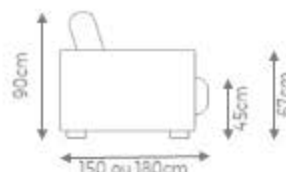

S O F Á

GIORGIO

DESIGN ÁLE ALVARENGA

LEGENDA
C - Comprimento
P - Profundidade
A - Altura

DESCRIÇÃO

Estrutura Interna: madeira de eucalipto e pinus de reflorestamento tratadas. MDF nos braços e encosto. Caixa de assento com percintas.

Almofadas: encosto fibra siliconada e assento espuma d30 soft com mantas. Almofada de assento fixa e encosto solta.

Estrutura da base: pés em aço carbono com acabamento em laca fosca.

Encosto: opções automatizada ou com peso.

Teóricas (latrodas, fôrnis e coneladas) crescer 30% na montagem
Estrutura em módulos sem acréscimos

ASSENTO DE	DIMENSÕES
80cm	C 120cm x P 150 ou 180cm x A 90cm
90cm	C 130cm x P 150 ou 180cm x A 90cm
100cm	C 140cm x P 150 ou 180cm x A 90cm
110cm	C 150cm x P 150 ou 180cm x A 90cm
120cm	C 160cm x P 150 ou 180cm x A 90cm
130cm	C 170cm x P 150 ou 180cm x A 90cm
140cm	C 180cm x P 150 ou 180cm x A 90cm

ASSENTO DE	DIMENSÕES
80cm	C 200cm x P 150 ou 180cm x A 90cm
90cm	C 220cm x P 150 ou 180cm x A 90cm
100cm	C 240cm x P 150 ou 180cm x A 90cm
110cm	C 260cm x P 150 ou 180cm x A 90cm
120cm	C 280cm x P 150 ou 180cm x A 90cm
130cm	C 300cm x P 150 ou 180cm x A 90cm
140cm	C 320cm x P 150 ou 180cm x A 90cm