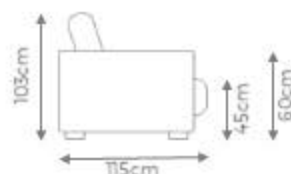

S O F Á

SPENCER

DESIGN ÁLE ALVARENGA

LEGENDA
C - Comprimento
P - Profundidade
A - Altura

DESCRIÇÃO

Estrutura Interna: madeira de eucalipto e pinus de reflorestamento tratadas. MDF nos braços e encosto.

Caixa de assento com percintas.

Almofadas: encosto fibra siliconada e assento espuma d30 soft com mantas.

Almofada de assento com sistema retrátil de abertura 50 cm manual ou automatizado e almofadas de encosto soltas.

Pés: em polipropileno cor preto.

ASSENTO DE	DIMENSÕES
80cm	C 122cm x P 115cm x A 103cm
90cm	C 132cm x P 115cm x A 103cm
100cm	C 142cm x P 115cm x A 103cm
110cm	C 152cm x P 115cm x A 103cm
120cm	C 162cm x P 115cm x A 103cm
130cm	C 172cm x P 115cm x A 103cm

ASSENTO DE	DIMENSÕES
80cm	C 205cm x P 115cm x A 103cm
90cm	C 225cm x P 115cm x A 103cm
100cm	C 245cm x P 115cm x A 103cm
110cm	C 265cm x P 115cm x A 103cm
120cm	C 285cm x P 115cm x A 103cm
130cm	C 305cm x P 115cm x A 103cm