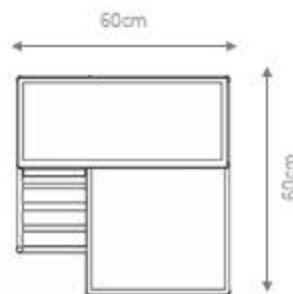

O preço é sempre o maior quando misturar acabamentos
Tudo as cores de mármore possuem o mesmo valor

MEDIDA
60 x 60 x 62cm

60cm

GOLDLINE | Coleção *Let's Dance*

MESA LATERAL

DESIGN *EDU BORTOLAI*

CONTEMPORÂNEA NÍVEIS