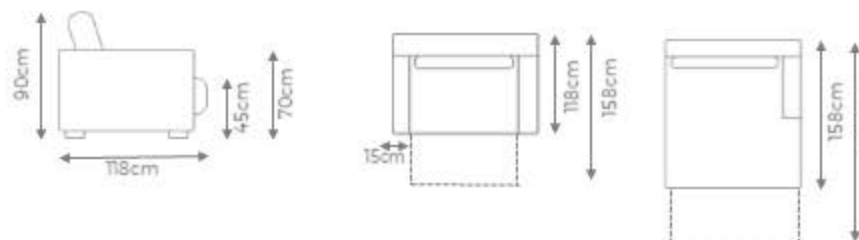

S O F Á

PALOMA

DESIGN ÁLE ALVARENGA

LEGENDA
C - Comprimento
P - Profundidade
A - Altura

DESCRIÇÃO

Estrutura Interna: madeira de eucalipto e pinus de reflorestamento tratadas. MDF nos braços e encosto. Caixa de assento com percintas.

Almofadas: encosto fibra siliconada e assento espuma d30 soft com mantas. Almofada de assento com sistema retrátil de abertura 50 cm manual ou automatizado e almofadas de encosto soltas.

Pés: em polipropileno na cor preto.

Revestimento: MDF laminado nos acabamentos: carvalho, ebanizado, freijó, jequitibás, louro negro, nogueira natural e laca fosca.

ASSENTO DE:	DIMENSÕES
80cm	C 110cm x P 118cm x A 90cm
90cm	C 120cm x P 118cm x A 90cm
100cm	C 130cm x P 118cm x A 90cm
110cm	C 140cm x P 118cm x A 90cm
120cm	C 150cm x P 118cm x A 90cm
130cm	C 160cm x P 118cm x A 90cm

ASSENTO DE:	DIMENSÕES
80cm	C 190cm x P 118cm x A 90cm
90cm	C 210cm x P 118cm x A 90cm
100cm	C 230cm x P 118cm x A 90cm
110cm	C 250cm x P 118cm x A 90cm
120cm	C 270cm x P 118cm x A 90cm
130cm	C 290cm x P 118cm x A 90cm

ASSENTO DE:	DIMENSÕES
80cm	C 270cm x P 118cm x A 90cm
90cm	C 300cm x P 118cm x A 90cm
100cm	C 330cm x P 118cm x A 90cm
110cm	C 360cm x P 118cm x A 90cm
120cm	C 390cm x P 118cm x A 90cm
130cm	C 420cm x P 118cm x A 90cm

ASSENTO DE:	DIMENSÕES
80cm	C 95cm x P 158cm x A 90cm
90cm	C 105cm x P 158cm x A 90cm
100cm	C 115cm x P 158cm x A 90cm
110cm	C 125cm x P 158cm x A 90cm
120cm	C 135cm x P 158cm x A 90cm
130cm	C 145cm x P 158cm x A 90cm

ASSENTO DE:	DIMENSÕES
80cm	C 125cm x P 118cm x A 90cm
90cm	C 135cm x P 118cm x A 90cm
100cm	C 145cm x P 118cm x A 90cm
110cm	C 155cm x P 118cm x A 90cm
120cm	C 165cm x P 118cm x A 90cm
130cm	C 175cm x P 118cm x A 90cm

ASSENTO DE:	DIMENSÕES
80cm	C 205cm x P 118cm x A 90cm
90cm	C 225cm x P 118cm x A 90cm
100cm	C 245cm x P 118cm x A 90cm
110cm	C 265cm x P 118cm x A 90cm
120cm	C 285cm x P 118cm x A 90cm
130cm	C 305cm x P 118cm x A 90cm

ASSENTO DE:	DIMENSÕES
80cm	C 285cm x P 118cm x A 90cm
90cm	C 315cm x P 118cm x A 90cm
100cm	C 345cm x P 118cm x A 90cm
110cm	C 375cm x P 118cm x A 90cm
120cm	C 405cm x P 118cm x A 90cm
130cm	C 435cm x P 118cm x A 90cm

Puff

Canto

Revesteiro

Teóricas: Ilustradas, fôrmas e conexões acrescer 30% no metroagem.
Estrutura em módulos sem acréscimos.

GOLDLINE | Coleção Let's Dance