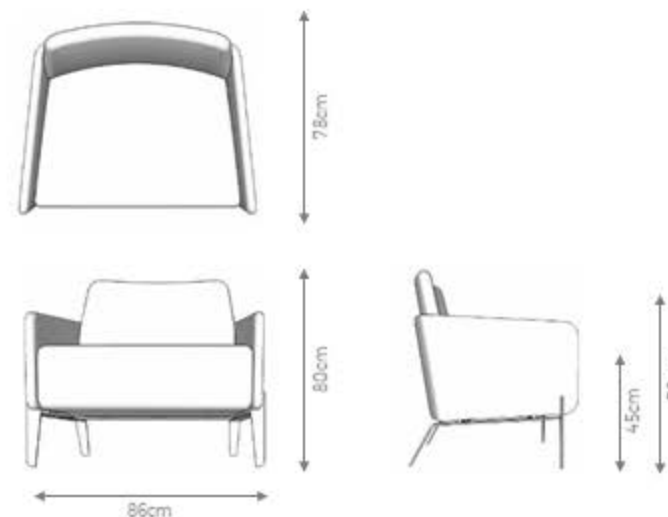

DESCRIÇÃO

Estrutura Interna: madeira de eucalipto e pinus de reflorestamento tratadas. Encosto compensado flexível de pinus e assento com molas zig zag.

Almofadas: encosto espuma D20 soft e assento espuma D30 soft com mantas.

Almofada de assento e encosto fixas.

Teóricas (tiras) de forro e costuras acrescentar 30% na metragem

Pés: aço carbono com acabamento em laca fosca ou laminados ebanizado, freijó natural, jequitibás, louro negro ou nogueira natural.