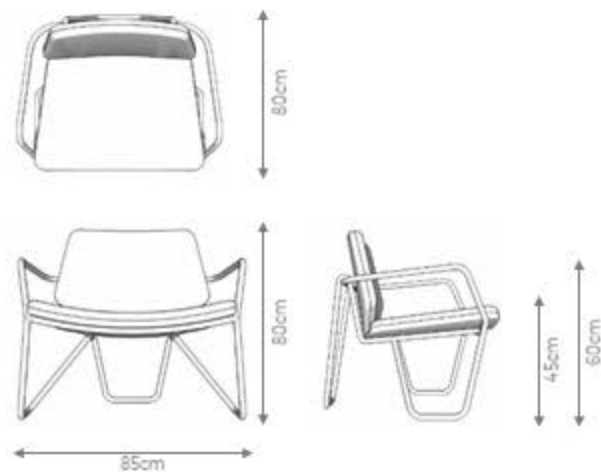

Almofadas de assento e encosto fixas.

Teóricas (tiras) de forro e costuras acrescer 30% na metragem

GOLDLINE | Coleção Haikai

POLTRONA

YUMI SEM BRAÇO

DESIGN ÁLE ALVARENGA

GOLDLINE | *Coleção Haikai*

POLTRONA