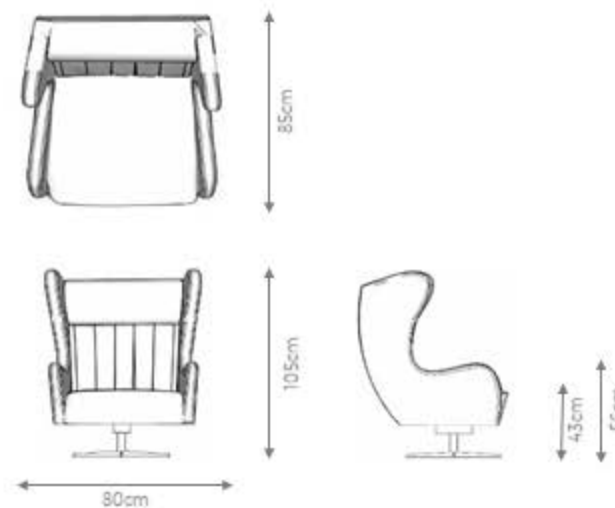

Almofadas de assento e encosto fixas.

Teóricas (lâminas, fôrmas e cones) acrescer 30% na metragem

GOLDLINE | Coleção Basic

PUFF

YVES COURO

DESIGN ALÉ ALVARENGA

DESCRIÇÃO

Estrutura Interna: madeira de eucalipto.