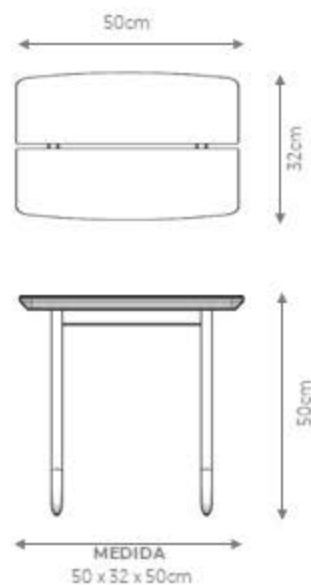

Possibilidade de acabamentos:

- Estrutura laqueada fosco, tampo laminado (carvalho, ebanizado, freijó natural, jequitibás, louro negro e nogueira natural).
- Estrutura e tampo laqueado fosco.