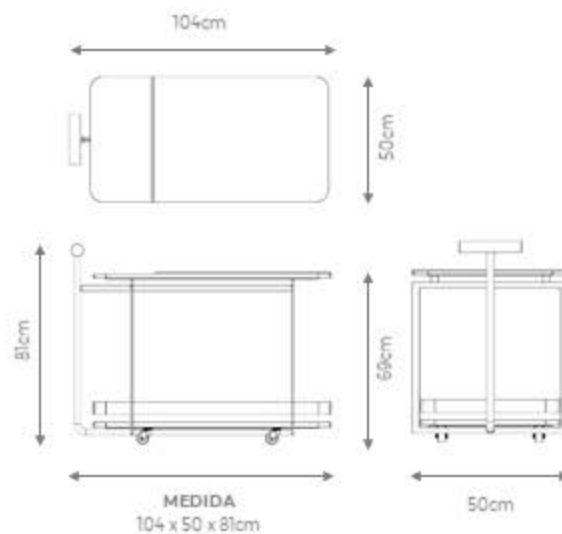

CARRINHO

RUTH

DESCRIÇÃO

Estrutura: aço carbono laqueado e tampos em MDF laminado, laqueado ou mármore.

Possibilidade de acabamentos:

- Estrutura laqueada, tampo inferior laminado (carvalho, ebanizado, freijó natural, jequitibás, louro negro ou noqueira natural). Tampo superior em mármore.
- Estrutura e tampo inferior laqueado. Tampo superior em mármore.

Peça com medida única, não existe variação

DESIGN ESTÚDIO DENTRO

GOLDLINE | Coleção Let's Dance