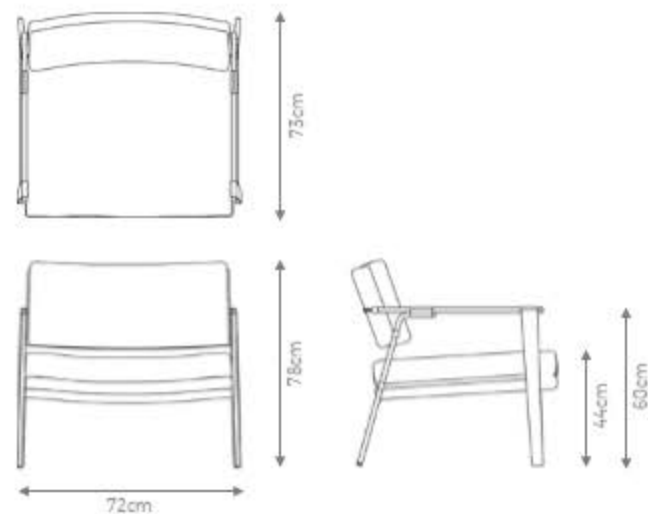

DESCRIÇÃO

Estrutura Interna: compensado flexível de pinus de reflorestamento tratado no encosto e no assento.

Almofadas: encosto espuma D20 soft e assento espuma D30 soft com mantas.

Estrutura: aço carbono com acabamento em laca fosca.

Almofadas de assento e encosto fixas.

Tecidos listrados, florais e com elos crescem 30% na metragem

Braços: laminados com acabamentos podendo ser em: ebanizado, freijó, jequitibás, louro negro ou nogueira natural.