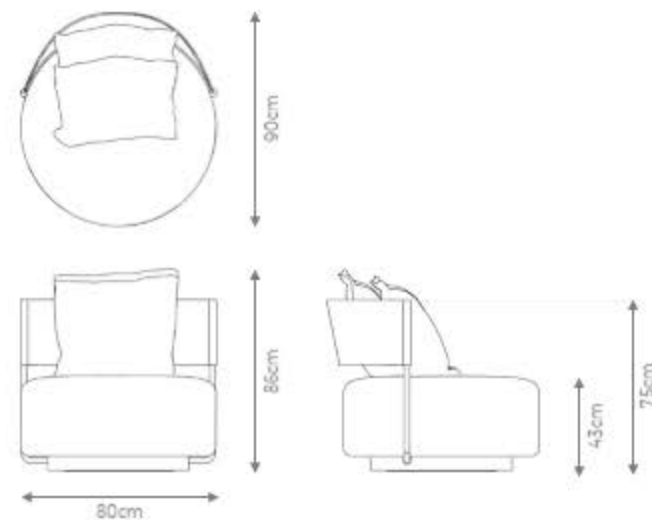

GOLDLINE | Coleção Let's Dance