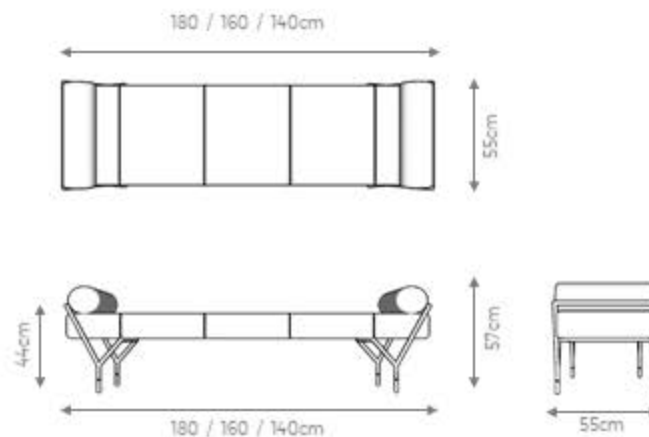

DESCRIÇÃO

Estrutura Interna: MDF.

Assento e Rolinhos: espuma D30 soft com mantas.

Tiras do assento: opções em couro, sintético ou tecido.

Pés: aço carbon com acabamento em laca fosca.

Ponteiras: madeira com acabamentos: ebanizado, jequitibás ou nogueira tingido.

Tecidos listrados forro e conealoes auster 30% na metragem

GOLDLINE | *Coleção Basic*