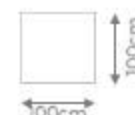

S O F Á

B R E S C I A

DESIGN ESTÚDIO GOLD LINE

LEGENDA
C - Comprimento
P - Profundidade
A - Altura

DESCRIÇÃO

Estrutura Interna: madeira de eucalipto e pinus de reflorestamento tratadas. MDF nos braços e encosto.

Caixa de assento com molas zig zag.

Almofadas: encosto fibra siliconada e assento espuma d30 soft com mantas. Almofada de assento fixa e encosto solta.

Pés: madeira acabamentos: (ebanizado, freijó tingido, jequitibás, nogueira tingido).

Suporte do Encosto: em aço carbono com acabamento em laca fosca.

Teóricas: Ilustradas, fôrmas e conexões acrescer 30% no metroagem.
Estrutura em módulos semi-acabados.

ASSENTO DE	DIMENSÕES
80cm	C 140cm x P 100cm x A 85cm
90cm	C 150cm x P 100cm x A 85cm
100cm	C 160cm x P 100cm x A 85cm
110cm	C 170cm x P 100cm x A 85cm
120cm	C 180cm x P 100cm x A 85cm
130cm	C 190cm x P 100cm x A 85cm
140cm	C 200cm x P 100cm x A 85cm

ASSENTO DE	DIMENSÕES
80cm	C 220cm x P 100cm x A 85cm
90cm	C 240cm x P 100cm x A 85cm
100cm	C 260cm x P 100cm x A 85cm
110cm	C 280cm x P 100cm x A 85cm
120cm	C 300cm x P 100cm x A 85cm
130cm	C 320cm x P 100cm x A 85cm
140cm	C 340cm x P 100cm x A 85cm

ASSENTO DE	DIMENSÕES
100cm	C 360cm x P 100cm x A 85cm
110cm	C 390cm x P 100cm x A 85cm
120cm	C 420cm x P 100cm x A 85cm
130cm	C 450cm x P 100cm x A 85cm
140cm	C 480cm x P 100cm x A 85cm

ASSENTO DE	DIMENSÕES
80cm	C 110cm x P 160cm x A 85cm
90cm	C 120cm x P 160cm x A 85cm
100cm	C 130cm x P 160cm x A 85cm
110cm	C 140cm x P 160cm x A 85cm
120cm	C 150cm x P 160cm x A 85cm
130cm	C 160cm x P 160cm x A 85cm
140cm	C 170cm x P 160cm x A 85cm

ASSENTO DE	DIMENSÕES
80cm	C 150cm x P 100cm x A 85cm
90cm	C 160cm x P 100cm x A 85cm
100cm	C 170cm x P 100cm x A 85cm
110cm	C 180cm x P 100cm x A 85cm
120cm	C 190cm x P 100cm x A 85cm
130cm	C 200cm x P 100cm x A 85cm
140cm	C 210cm x P 100cm x A 85cm

Puff

GOLDLINE | Coleção Minimalismo Brasileiro