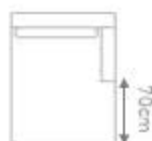

Chaise com 1 Braço

ASSENTO DE	DIMENSÕES
80cm	C 100cm x P 160cm x A 85cm
90cm	C 110cm x P 160cm x A 85cm
100cm	C 120cm x P 160cm x A 85cm
110cm	C 130cm x P 160cm x A 85cm
120cm	C 140cm x P 160cm x A 85cm
130cm	C 150cm x P 160cm x A 85cm
140cm	C 160cm x P 160cm x A 85cm