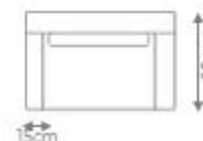

COMPOSIÇÃO 02 ASSENTOS COM 01 BRAÇOS / PUFF COM MESA

GOLDLINE | Coleção Caminhos

DESIGN *EDU BORTOLAI*

S O F Á

CONTEMPORÂNEA

DESIGN *EDU BORTOLAI*

LEGENDA
C - Comprimento
P - Profundidade
A - Altura

DESCRIÇÃO