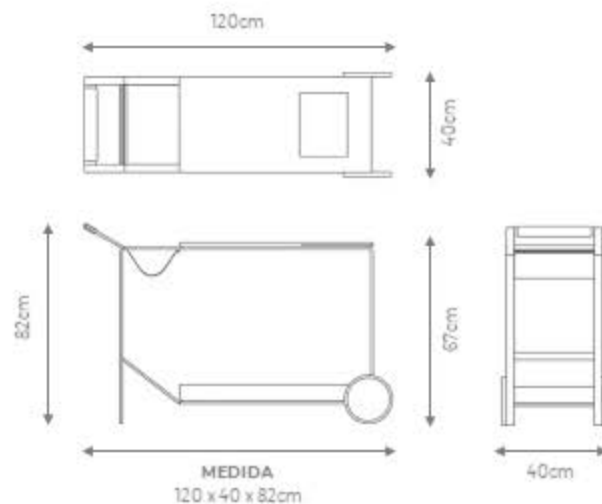

CARRINHO TORÉ

DESCRIÇÃO

Estrutura: Estrutura aço carbono laqueado e bandeja em MDF laminado ou laqueado e tampo mármore.

Possibilidade de acabamentos:

- Estrutura laqueada fosca, bandeja laminada (carvalho, ebanizado, freijó natural, jequitibás, louro negro ou noqueira), tampo superior em mármore, revisteiro em recouro.
- Estrutura e bandeja laqueada fosca, tampo superior em mármore, revisteiro em recouro.

Peça com medida única, não existe variação

DESIGN ANDRÉ LENZA

GOLDLINE | Coleção Caminhos