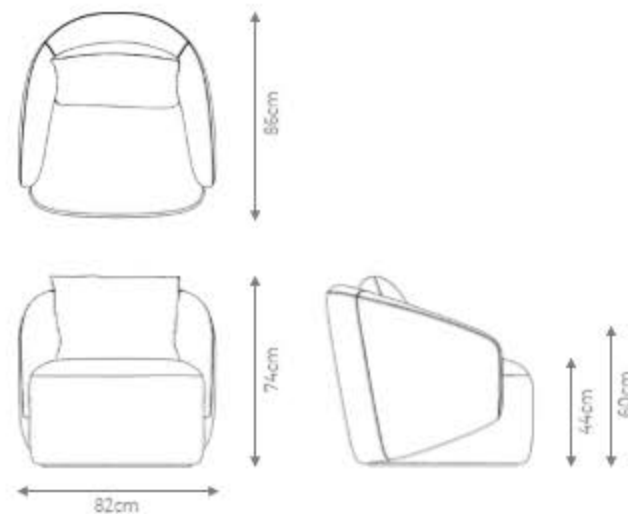

DESCRIÇÃO

Estrutura Interna: madeira de eucalipto e pinus de reflorestamento tratadas. Compensado flexível de pinus no encosto e assento com percintas elásticas.

Almofadas: encosto de fibra siliconizada e assento com espuma D30 soft com mantas.

Almofada de assento fixa e encosto solta.

Teóricas (arrondadas, foras e conchas) acrescer 30% na metroagem

Base: base em disco giratório com acabamento em pintura eletrostática preta.