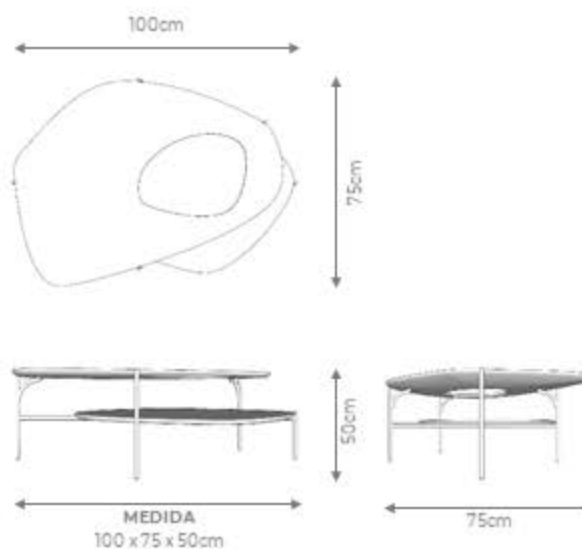

Possibilidade de acabamentos:

- Estrutura laqueada fosco, tampos laminados (carvalho, ebanizado, freijó natural, jequitibás, louro negro e noqueira natural).
- Estrutura e tampos laqueado fosco.

O preço é sempre o maior quando misturar acabamentos