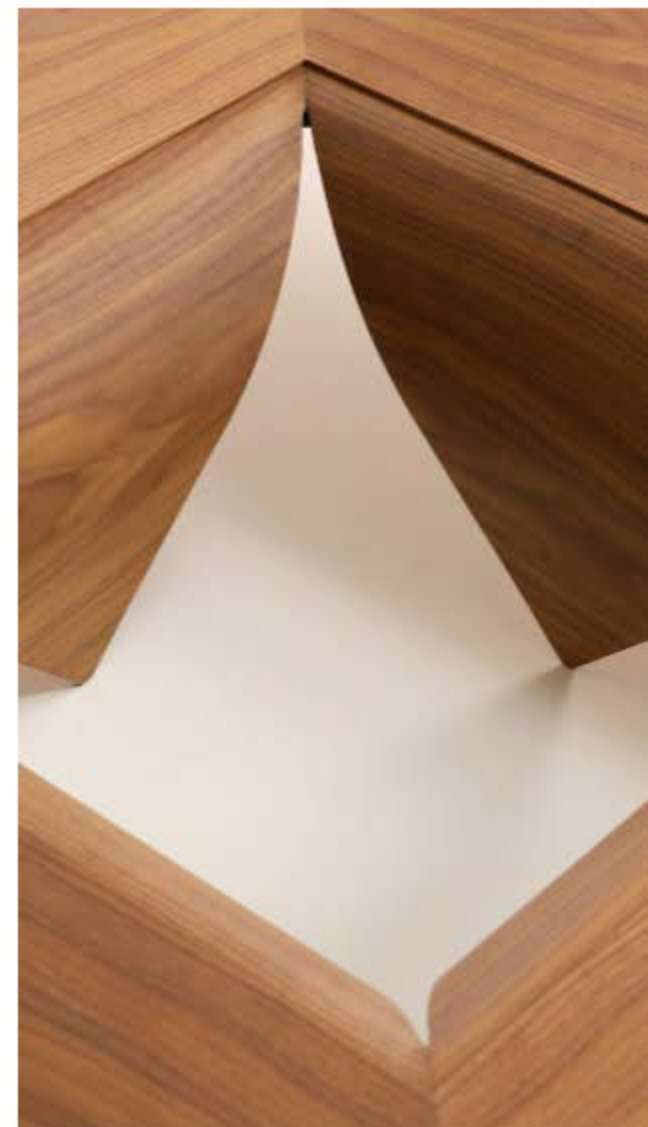

MEDIDAS:
150 x 150 x 32cm / 130 x 130 x 32cm / 100 x 100 x 32cm.

DESIGN BRUNO RODRIGUES