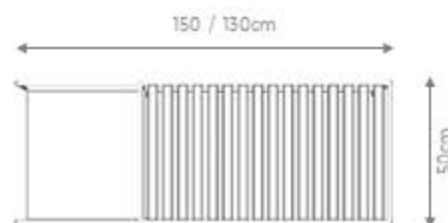

MEDIDAS
150 x 50 x 28cm / 130 x 50 x 28cm