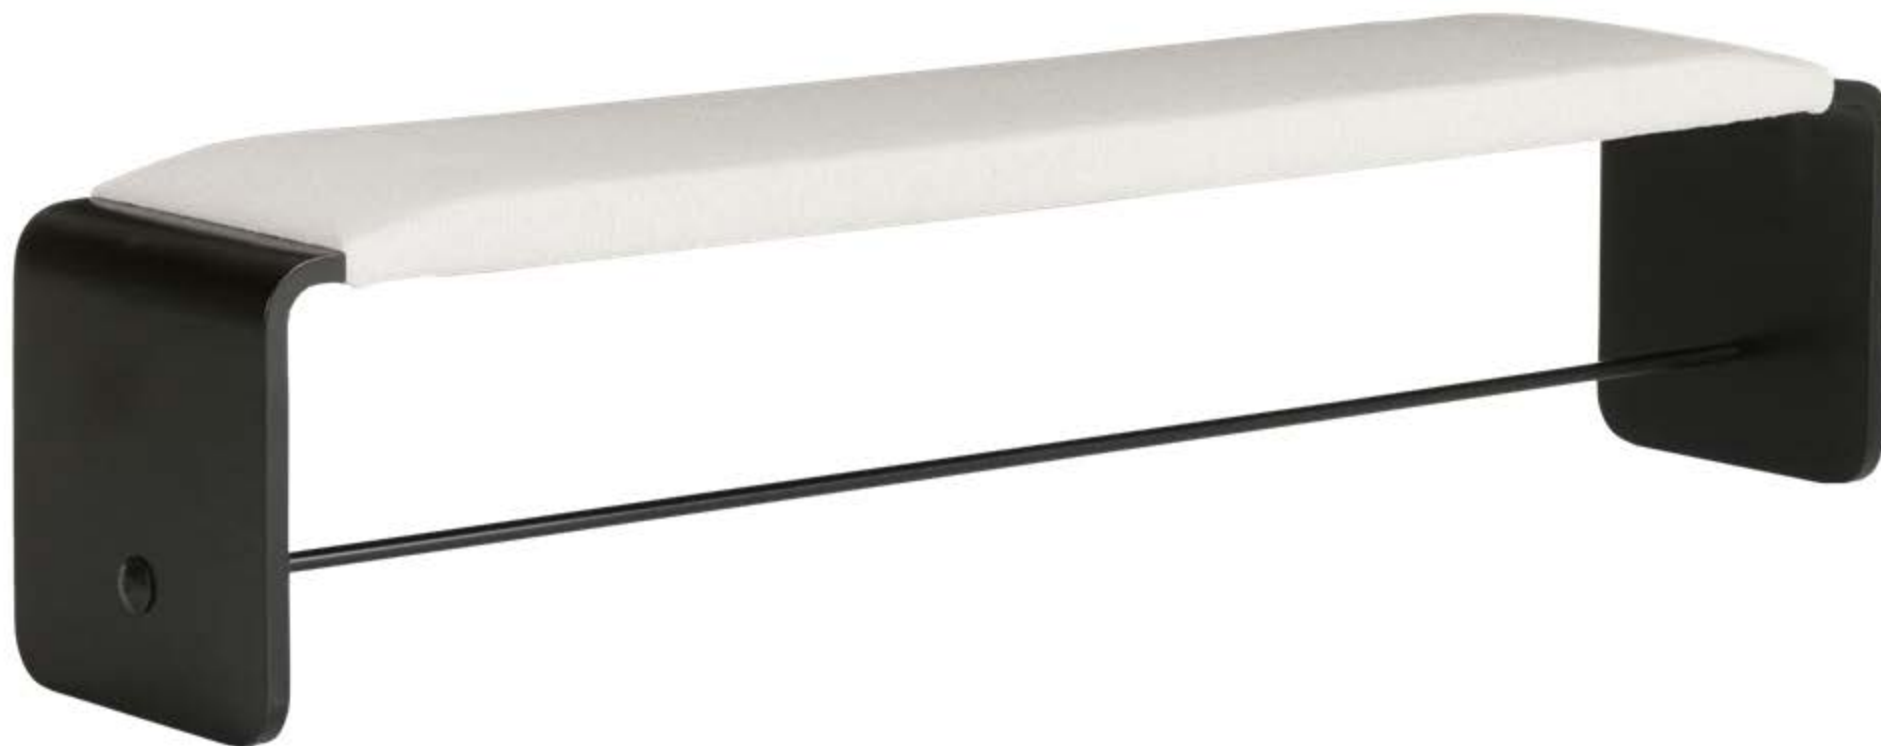

BANCO

SERTÃO

DESIGN ELLIE ROCHA

GOLDLINE | *Coleção Minimalismo Brasileiro*