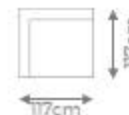

S O F Á

DIESEL

DESIGN ESTÚDIO GOLD LINE

LEGENDA
C - Comprimento
P - Profundidade
A - Altura

DESCRIÇÃO

Estrutura Interna: madeira de eucalipto e pinus de reflorestamento tratadas. MDF nos braços e encosto. Caixa de assento com percintas. Caixa de assento com percintas.

Almofadas: encosto fibra siliconada e assento espuma d30 soft com mantas. Almofada de assento com sistema retrátil de abertura 50 cm manual ou automatizado e caixa de encosto com sistema de elevação através de catracas e almofadas de encosto soltas.

Pés: em polipropileno na cor preto.

Teóricas (tábuas, fôrmas e conexões) acrescer 30% no metroagem.
Estrutura em módulos sem acréscimos.

ASSENTO DE	DIMENSÕES
80cm	C 120cm x P 117cm x A 92cm
90cm	C 130cm x P 117cm x A 92cm
100cm	C 140cm x P 117cm x A 92cm
110cm	C 150cm x P 117cm x A 92cm
120cm	C 160cm x P 117cm x A 92cm
130cm	C 170cm x P 117cm x A 92cm

ASSENTO DE	DIMENSÕES
80cm	C 200cm x P 117cm x A 92cm
90cm	C 220cm x P 117cm x A 92cm
100cm	C 240cm x P 117cm x A 92cm
110cm	C 260cm x P 117cm x A 92cm
120cm	C 280cm x P 117cm x A 92cm
130cm	C 300cm x P 117cm x A 92cm

ASSENTO DE	DIMENSÕES
80cm	C 280cm x P 117cm x A 92cm
90cm	C 310cm x P 117cm x A 92cm
100cm	C 340cm x P 117cm x A 92cm
110cm	C 370cm x P 117cm x A 92cm
120cm	C 400cm x P 117cm x A 92cm
130cm	C 430cm x P 117cm x A 92cm

ASSENTO DE	DIMENSÕES
80cm	C 90cm x P 167cm x A 92cm
90cm	C 100cm x P 167cm x A 92cm
100cm	C 110cm x P 167cm x A 92cm
110cm	C 120cm x P 167cm x A 92cm
120cm	C 130cm x P 167cm x A 92cm
130cm	C 140cm x P 167cm x A 92cm
140cm	C 150cm x P 167cm x A 96cm

ASSENTO DE	DIMENSÕES
80cm	C 120cm x P 117cm x A 92cm
90cm	C 130cm x P 117cm x A 92cm
100cm	C 140cm x P 117cm x A 92cm
110cm	C 150cm x P 117cm x A 92cm
120cm	C 160cm x P 117cm x A 92cm
130cm	C 170cm x P 117cm x A 92cm

Canto