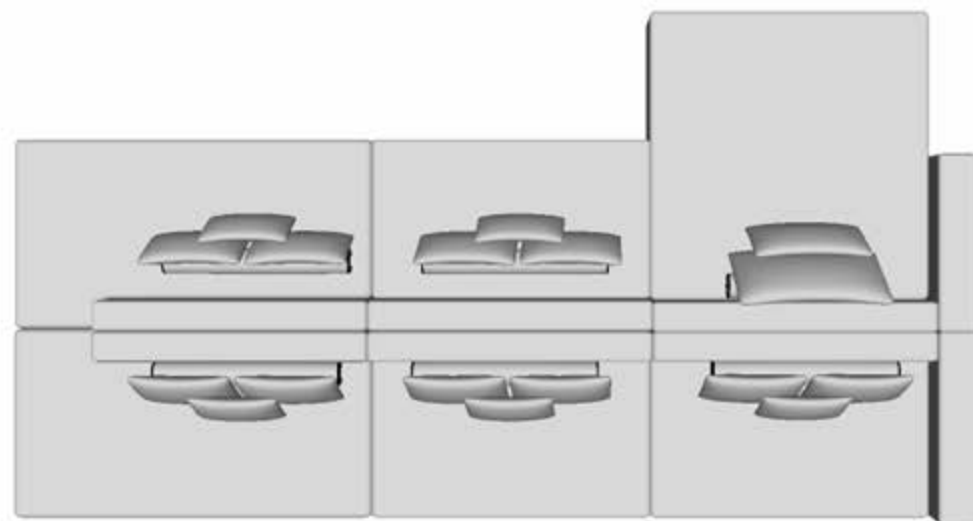

DESIGN ÁLE ALVARENGA