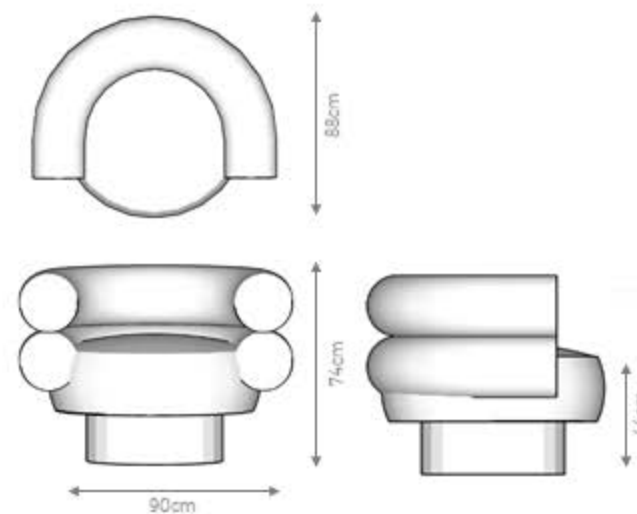

GOLDLINE | Coleção Minimalismo Brasileiro