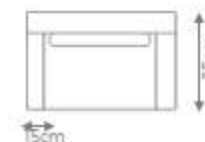

LEGENDA
C - Comprimento
P - Profundidade
A - Altura

1 Assento e 2 Braços

DIMENSÕES
C 125cm x P 85cm x A 80cm
C 140cm x P 85cm x A 80cm

2 Assentos e 2 Braços

DIMENSÕES
C 155cm x P 85cm x A 80cm
C 175cm x P 85cm x A 80cm
C 200cm x P 85cm x A 80cm
C 220cm x P 85cm x A 80cm
C 250cm x P 85cm x A 80cm
C 280cm x P 85cm x A 80cm
C 320cm x P 85cm x A 80cm