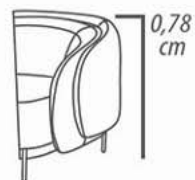

DETALHAMENTO

*Poltrona 0,82cm
Assento 0,60cm*

DETAILING

*Armchair 0,82cm
Seat 0,60cm*

Por ser um produto artesanal, pode ocorrer variações nas medidas informadas. A Tessuti se reserva o direito de efetuar modificações sem prévio aviso.
As a handmade product, this may contain measures variation. The Tessutti reserves the right to modify it without prior warning.