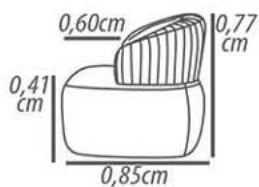

Demountable parts: Rotational base.

DETALHAMENTO

Poltrona 0,84cm
Assento 0,56cm

DETAILING

Armchair 0,84cm
Seat 0,56cm

TESSUTI

JADE

JADE