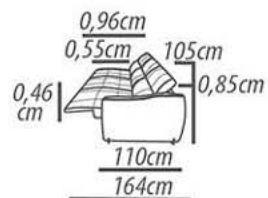

DETAILING

1 Seat 1 arm 1Seat 2 frame 1Seat 1 frame
1Seat 120cm Seat 112cm Seat 106cm
Seat 100cm Seat 100cm Seat 100cm

TESSUTI

VERNON

VERNON

COMPOSIÇÃO

Estrutura: Madeira de reflorestamento seca em estufa, imunizada, chapas em MDF.