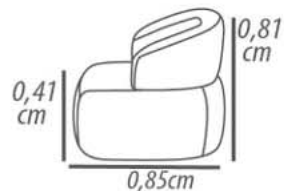

NICOLE

GIRATÓRIA

COMPOSIÇÃO

Estrutura: Madeira de reflorestamento seca em estufa, imunizada, chapas em MDF.

Assento: Fixo, com cinta elástica tipo Italiana trançada, sistema de conforto em molas bonnel com espuma D-28, revetido manta de poliéster resinada.

Encosto: Encosto curvo, com espuma D-23 soft, revetido com manta de poliéster resinada.

Pés: Base giratória em aço carbono, 4,5cm de altura.

Partes desmontáveis: Base giratória.

COMPOSITION

Structure: Wood of reforestation immunized and dried in greenhouse, MDF boards.

Seat: Fixed, Italian style elastic strap braided, comfort system in bonnel springs D-28 foam, throw with polyester resin blanket.

Backrest cushion: Curved back, D-23 soft foam, throw with polyester resin blanket.

Feet: Carbon steel rotational base, 4,5cm height.

Demountable parts: Rotational base.

DETALHAMENTO

DETAILING

Por ser um produto artesanal, pode ocorrer variações nas medidas informadas. A Tessuti se reserva o direito de efetuar modificações sem prévio aviso.

As a handmade product, this may contain measures variation. The Tessutti reserves the right to modify it without prior warning.