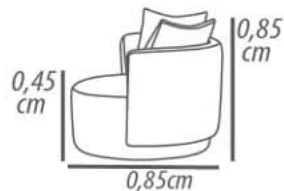

Por ser um produto artesanal, pode ocorrer variações nas medidas informadas. A Tessuti se reserva o direito de efetuar modificações sem prévio aviso.

As a handmade product, this may contain measures variation. The Tessuti reserves the right to modify it without prior warning.