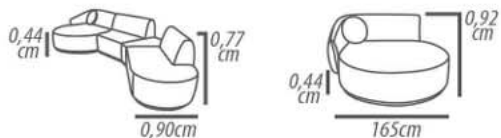

LODGE

COMPOSIÇÃO

Estrutura: Madeira de reflorestamento seca em estufa, imunizada, chapas em MDF.

Assento: Fixo, com cinta elástica tipo italiana trançada, sistema de conforto duplo: em molas bonnel e molas (Pocket), espuma D-28, resvetido manta de poliéster resinada.

Encosto: Almofadas soltas, fibra siliconada, revestido com manta poliéster resinada.

Braço: Espuma D23 soft, revestido com manta de poliéster resinada.

Pés: Madeira, 2,5cm de altura.

Partes desmontáveis: Pés.

COMPOSITION

Structure: Wood of reforestation immunized and dried in greenhouse, MDF boards.

Seat: Fixed, elastic strap braided Italian type, double confort system: bonnel springs, with (Pocket) springs, D-28 foam, throw with polyester resin blanket.

Backrest cushion: Loose, silicone fiber, throw with polyester resin blanket.

Arm: D-23 soft foam, throw with polyester resin blanket.

Feet: Wood, 2,5cm height.

Demountable parts: Feet.

DETALHAMENTO

Módulo c/ 1 bço	Sumiê	S/b conexão chaise
1 Lugares / 140cm	1Lug.175/enc.120cm	1 Lugar / 150cm
1 Assento 120cm	Bico 0,55cm	1 Assento 150cm
1 Lugares / 130cm	1Lug.165/enc.110cm	1 Lugar / 140cm
1 Assento 110cm	Bico 0,55cm	1 Assento 140cm
1 Lugares / 120cm	1Lug.155/enc.100cm	1 Lugar / 130cm
1 Assento 100cm	Bico 0,55cm	1 Assento 130cm
1 Lugares / 110cm	1Lug.145/enc.0,90cm	1 Lugar / 120cm
1 Assento 0,90m	Bico 0,55cm	1 Assento 120cm
1 Lugares / 100cm	1Lug.135/enc.0,80cm	1 Lugar / 110cm
1 Assento 0,80cm	Bico 0,55cm	1 Assento 110cm
		1 Lugar / 100cm
		1 Assento 100cm

Chaise redonda	Puff pizza
1Lugar / 150cm	1Lugar / 0,75cm
1Assento 122cm	1Assento 0,70cm

DETAILING