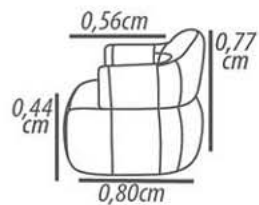

DETALHAMENTO

Poltrona 0,85cm
Assento 0,63cm

DETAILING

Armchair 0,85cm
Seat 0,63cm

Por ser um produto artesanal, pode ocorrer variações nas medidas informadas. A Tessuti se reserva o direito de efetuar modificações sem prévio aviso.