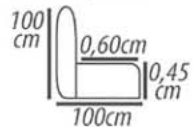

Por ser um produto artesanal, pode ocorrer variações nas medidas informadas. A Tessuti se reserva o direito de efetuar modificações sem prévio aviso.

As a handmade product, this may contain measures variation. The Tessuti reserves the right to modify it without prior warning.