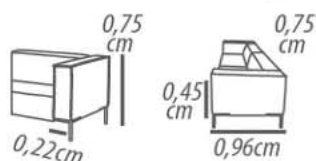

MOJAVE

COMPOSIÇÃO

Estrutura: Madeira de reflorestamento seca em estufa, imunizada, chapas em MDF.

Assento: Fixo, com cinta elástica tipo italiana trançada, sistema de conforto duplo: em molas bonnel e molas (Pocket), espuma D-28, resvetido manta de poliéster resinada.

Encosto: Almofadas soltas, fibra siliconada, revestido com manta poliester resinada.

Braço: Espuma D-23 soft, revestido com manta de poliester resinada.

Pés: Aço carbono, 0,15cm de altura.

Partes desmontáveis: Pés.

DETALHAMENTO

3/2 Lug. c/ 1 bço
3 Lug/ 262cm
2 Ass. 120cm
3 Lug/ 242cm
2 Ass. 110cm
3 Lug/ 222cm
2 Ass. 100cm
2 Lug/ 202cm
2 Ass 0,90cm
2 Lug/ 182cm
2 Ass. 0,80cm
2 Lug/ 162cm
2 Ass. 0,70cm
2 Lug/ 142cm
2 Ass. 0,60cm

1Lug. c/ 1 bço
1 Lug/ 142cm
1 Ass. 120cm
1 Lug/ 132cm
1 Ass. 110cm
1 Lug/ 122cm
1 Ass. 100cm
1 Lug/ 112cm
1 Ass. 0,90cm
1 Lug/ 102cm
1 Ass. 0,80cm
1 Lug/ 0,92cm
1 Ass. 0,70cm
1 Lug/ 0,82cm
1 Ass. 0,60cm

3/2 Lug. c/2 bços
3 Lug/ 284cm
2 Ass. 120cm
3 Lug/ 264cm
2 Ass. 110cm
3 Lug/ 244cm
2 Ass. 100cm
2 Lug/ 224cm
2 Ass 0,90cm
2 Lug/ 204cm
2 Ass. 0,80cm
2 Lug/ 184cm
2 Ass. 0,70cm
2 Lug/ 164cm
2 Ass. 0,60cm

Chaise/ 142cm
1 Assento 120cm
Chaise/ 132cm
1 Assento 110cm
Chaise/ 122cm
1 Assento 100cm
Chaise/ 112cm
1 Assento 0,90cm
Chaise/ 102cm
1 Assento 0,80cm
Chaise/ 0,92cm
1 Assento 0,70cm
Chaise/ 0,82cm
1 Assento 0,60cm