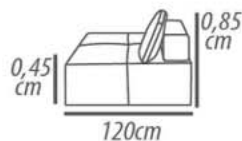

DETAILING

Seat 160cm
SSeat 160cm
Seat 120cm
Seat 100cm
Seat 0,80cm

Seat 160cm
SSeat 160cm
Seat 120cm
Seat 100cm
Seat 0,80cm

120cm x 120cm