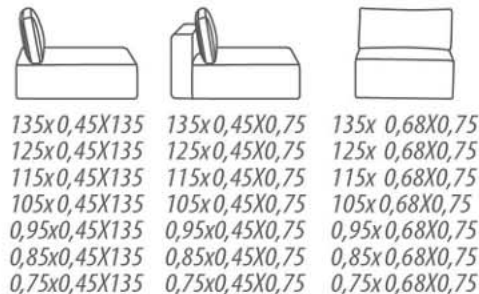

125x 0,68X0,75	170x0,454X0,85	Almofada 110cm
115x 0,68X0,75		Almofada 100cm
105x 0,68X0,75		Almofada 0,90cm
0,95x0,68X0,75		Almofada 0,80cm
		Almofada 0,70cm

DETAILING

135x0,45X135	135x0,45X0,75	135x 0,68X0,75
125x0,45X135	125x0,45X0,75	125x 0,68X0,75
115x0,45X135	115x0,45X0,75	115x 0,68X0,75
105x0,45X135	105x0,45X0,75	105x 0,68X0,75
0,95x0,45X135	0,95x0,45X0,75	0,95x0,68X0,75
0,85x0,45X135	0,85x0,45X0,75	0,85x0,68X0,75
0,75x0,45X135	0,75x0,45X0,75	0,75x0,68X0,75