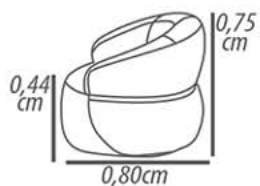

DETALHAMENTO

Poltrona 0,90cm
Assento 0,60cm

DETAILING

Armchair 0,90cm
Seat 0,60cm

Por ser um produto artesanal, pode ocorrer variações nas medidas informadas. A Tessuti se reserva o direito de efetuar modificações sem prévio aviso.