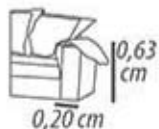

Chaise

Seat 120cm

Seat 110cm

Seat 100cm

Seat 0,90cm

Seat 0,80cm

Por ser um produto artesanal, pode ocorrer variações nas medidas informadas. A Tessuti se reserva o direito de efetuar modificações sem prévio aviso.