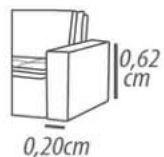

1Lugar / 140cm
Assento 120cm
1Lugar / 130cm
Assento 110cm
1Lugar / 120cm
Assento 100cm
1Lugar / 110cm
Assento 0,90cm
1Lugar / 100cm
Assento 0,80cm

Assento 120cm
Assento 110cm
Assento 100cm
Assento 0,90cm
Assento 0,80cm