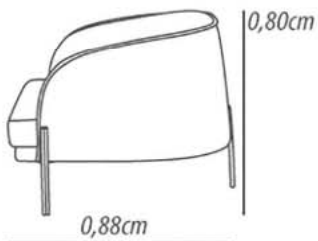

MONTEVIDEO

COMPOSIÇÃO

Estrutura: Madeira de reflorestamento seca em estufa, imunizada, chapas em MDF.

Assento: fixo, cinta elástica tipo Italiana trançada, espuma D-28, revestido com manta acoplada siliconada.

Encosto: Fixo, espuma D-28 e D-20 soft, revestido com manta acoplada siliconada.

Pés: Base em aço carbono, 22cm de altura, Pintura epoxi.

Partes desmontáveis: Base.

COMPOSITION

Structure: Wood of reforestation immunized and dried in greenhouse, MDF boards.

Seat: Fixed, elastic strap braided Italian type, D-28 foam, throw with blanket silicone coupled.

Backrest cushion: Fixed, D-28 and D-20 soft foam, throw with blanket silicone coupled.

Feet: Base in carbon steel, 22cm high, Epoxy paint.

Demountable parts: Base.

DETALHAMENTO

162cm

0,92cm

0,88cm

DETAILING

162cm

0,92cm

0,88cm

Por ser um produto artesanal, pode ocorrer variações nas medidas informadas. A Tessuti se reserva o direito de efetuar modificações sem prévio aviso.
As a handmade product, this may contain measures variation. The Tessuti reserves the right to modify it without prior warning.