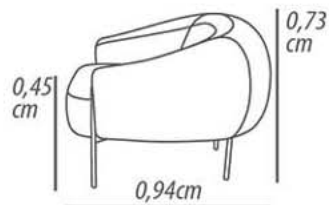

Por ser um produto artesanal, pode ocorrer variações nas medidas informadas. A Tessuti se reserva o direito de efetuar modificações sem prévio aviso.
As a handmade product, this may contain measures variation. The Tessuti reserves the right to modify it without prior warning.