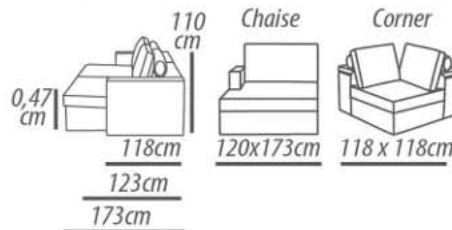

110 cm	Chaise	Corner
0,47 cm	118cm	120x173cm
	123cm	118 x 118cm
	173cm