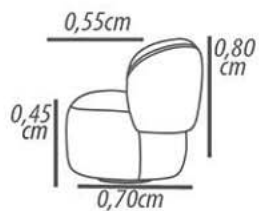

Demountable parts: Rotational base.

DETALHAMENTO

Poltrona 0,75cm
Assento 0,55cm

DETAILING

Armchair 0,75cm
Seat 0,55cm

Por ser um produto artesanal, pode ocorrer variações nas medidas informadas. A Tessuti se reserva o direito de efetuar modificações sem prévio aviso.