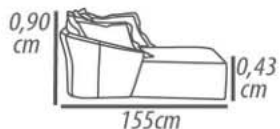

0,90
cm

0,43
cm

155cm