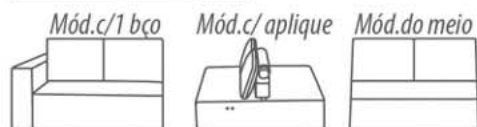

VISBY

COMPOSIÇÃO

Estrutura: Madeira de reflorestamento seca em estufa, imunizada, chapas em MDF.

Assento: Cinta elástica tipo Italiana trançada, sistema de conforto duplo de molas: molas bonnel com molas (Pocket), espuma D-30, revestido com manta de poliéster resinado.

Encosto: Sistema automatizado de avanço por sistema Touch sensitive, elétrico, almofada de encosto solto, espuma D-20 soft, revestido com manta acoplada siliconada, manta de poliéster resinado.

Braço: Espuma D-28, manta de poliéster resinado.

Pés: Madeira, 05cm de altura.

Partes desmontáveis: Braços, Pés.

DETALHAMENTO

1 Lugar / 150cm	1 Lugar / 133cm	Assento 130cm
Assento 130cm	Assento 130cm	Assento 120cm
1 Lugar / 140cm	1 Lugar / 123cm	Assento 110cm
Assento 120cm	Assento 120cm	Assento 100cm
1 Lugar / 130cm	1 Lugar / 113cm	Assento 0,90cm
Assento 110cm	Assento 110cm	
1 Lugar / 120cm	1 Lugar / 103cm	0,62 cm
Assento 100cm	Assento 100cm	
1 Lugar / 110cm	1 Lugar / 0,93cm	
Assento 0,90cm	Assento 0,90cm	0,20cm

Assento 130cm
Assento 120cm
Assento 110cm
Assento 100cm
Assento 0,90cm
Assento 0,80cm
Assento 0,70cm
Assento 0,60cm