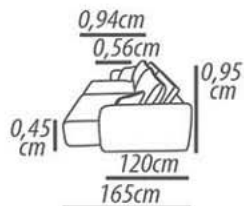

1 Seat 0 arm

Seat 1,20cm

Seat 1,10cm

Seat 1,00cm

Seat 0,90cm

Seat 0,80cm

Por ser um produto artesanal, pode ocorrer variações nas medidas informadas. A Tessuti se reserva o direito de efetuar modificações sem prévio aviso.