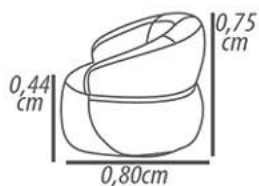

DETALHAMENTO

Poltrona 0,90cm
Assento 0,60cm

DETAILING

Armchair 0,90cm
Seat 0,60cm

Por ser um produto artesanal, pode ocorrer variações nas medidas informadas. A Tessuti se reserva o direito de efetuar modificações sem prévio aviso.