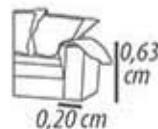

Chaise

Seat 120cm

Seat 110cm

Seat 100cm

Seat 0,90cm

Seat 0,80cm

Por ser um produto artesanal, pode ocorrer variações nas medidas informadas. A Tessuti se reserva o direito de efetuar modificações sem prévio aviso.