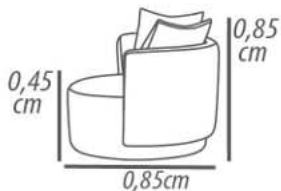

MAYA

COMPOSIÇÃO

Estrutura: Madeira de reflorestamento seca em estufa, imunizada, chapas em MDF.

Assento: Giratorio 360 graus, espuma D-26, cinta elástica tipo italiana trançada, resvetido manta de poliéster resinada.

Encosto: Encosto curvo, com espuma D-23 soft, guarnição superior em Espuma D-50 e D-26 revestido com manta de poliéster resinada.

Almofadas de encosto: 2 almofadas soltas com enchimento em fibra siliconada, revestido com manta poliéster resinada.

Pés: Base giratória em aço carbono, 4,5cm de altura.

Partes desmontáveis: Base giratória.

COMPOSITION

Structure: Wood of reforestation immunized and dried in greenhouse, MDF boards.

Seat: Rotational 360 degree, D-28 soft foam, Italian style elastic strap braided, throw with polyester resin blanket.

Backrest: Curved back, D-23 soft foam, upper trim in Foam D-50 and D-26 throw with polyester resin blanket.

Backrest cushion: Loose, 2 cushions with silicone fiber filling, throw with polyester resin blanket.

Feet: Carbon steel rotational base, 4,5cm height.

Demountable parts: Rotational base.

DETALHAMENTO

DETAILING

Por ser um produto artesanal, pode ocorrer variações nas medidas informadas. A Tessuti se reserva o direito de efetuar modificações sem prévio aviso.

As a handmade product, this may contain measures variation. The Tessuti reserves the right to modify it without prior warning.