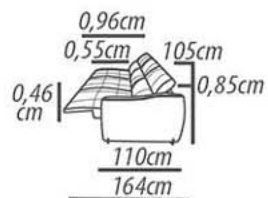

DETAILING

1 Seat 1 arm 1Seat 2 frame 1Seat 1 frame
1Seat 120cm Seat 112cm Seat 106cm
Seat 100cm Seat 100cm Seat 100cm

TESSUTI

VERNON

VERNON

COMPOSIÇÃO

Estrutura: Madeira de reflorestamento seca em estufa, imunizada, chapas em MDF.