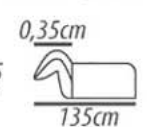

PHUKET

COMPOSIÇÃO

Estrutura: Madeira de reflorestamento seca em estufa, imunizada, chapas em MDF.

Assento: Cinta elástica tipo Italiana trançada, espuma D-30, sistema de conforto duplo de molas: molas bonnel com molas (Pocket), revestido com manta de poliéster resinado.

Encosto: Fixo, mecanismo por fricção, espuma D-20 soft, revestido com manta acoplada siliconada.

Pés: Madeira, 3cm de altura.

Partes desmontáveis: Encosto, Pés.

COMPOSITION

Structure: Wood of reforestation immunized and dried in greenhouse, MDF boards.

Seat: Elastic strap braided Italian type, D-30 foam, double spring confort system: bonnel springs with (pocket) springs, throw with resin polyester blanket.

Backrest cushion: Fixed, mechanism by friction, D-20 soft foam, throw with silicone coupled blanket.

Feet: Wood, 3cm height.

Demountable parts: Backrest, Feet.

DETALHAMENTO

3 Lugares 2 bços

3 Lugares 1 bço

3 Lugares s/bço

3 Lugares/ 310cm
2 encostos 120cm
3 Lugares/ 290cm
2 encostos 110cm
3 Lugares/ 270cm
2 encostos 100cm
2 Lugares/ 250cm
2 encostos 0,90cm
2 Lugares/ 230cm
2 encostos 0,80cm

3 Lugares/ 275cm
2 encostos 120cm
3 Lugares/ 255cm
2 encostos 110cm
3 Lugares/ 235cm
2 encostos 100cm
2 Lugares/ 215cm
2 encostos 0,90cm
2 Lugares/ 195cm
2 encostos 0,80cm

3 Lugares/ 240cm
2 encostos 120cm
3 Lugares/ 220cm
2 encostos 110cm
3 Lugares/ 200cm
2 encostos 100cm
2 Lugares/ 180cm
2 encostos 0,90cm
2 Lugares/ 160cm
2 encostos 0,80cm

1 Lugar 1 bço

1 Lugar s/bço

1 Lugar 155cm
1 enc. 120cm
1 Lugar 145cm
1 enc. 110cm
1 Lugar 135cm
1 enc. 100cm
1 Lugar 125cm
1 enc. 0,90cm
1 Lugar 115cm
1 enc. 0,80cm

1 Lugar 120cm
1 enc. 120cm
1 Lugar 110cm
1 enc. 110cm
1 Lugar 100cm
1 enc. 100cm
1 Lugar 0,90cm
1 enc. 0,90cm
1 Lugar 0,80cm
1 enc. 0,80cm

Terminal

Comp. 330cm
c/enc. reclinado
Prof. 245cm
c/enc. normal