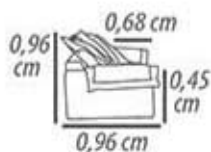

Chaise

Seat 120cm

Seat 110cm

Seat 100cm

Seat 0,90cm

Seat 0,80cm

Por ser um produto artesanal, pode ocorrer variações nas medidas informadas. A Tessuti se reserva o direito de efetuar modificações sem prévio aviso.