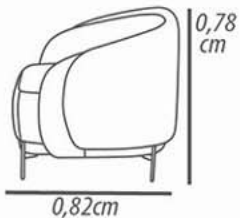

DETALHAMENTO

*Poltrona 0,82cm
Assento 0,60cm*

DETAILING

*Armchair 0,82cm
Seat 0,60cm*

Por ser um produto artesanal, pode ocorrer variações nas medidas informadas. A Tessuti se reserva o direito de efetuar modificações sem prévio aviso.
As a handmade product, this may contain measures variation. The Tessutti reserves the right to modify it without prior warning.