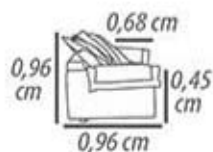

Chaise

Seat 120cm

Seat 110cm

Seat 100cm

Seat 0,90cm

Seat 0,80cm

Por ser um produto artesanal, pode ocorrer variações nas medidas informadas. A Tessuti se reserva o direito de efetuar modificações sem prévio aviso.