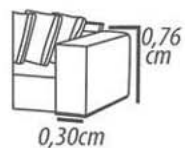

Por ser um produto artesanal, pode ocorrer variações nas medidas informadas. A Tessuti se reserva o direito de efetuar modificações sem prévio aviso.

As a handmade product, this may contain measures variation. The Tessuti reserves the right to modify it without prior warning.