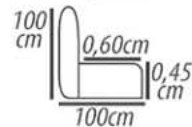

PHUKET

COMPOSIÇÃO

Estrutura: Madeira de reflorestamento seca em estufa, imunizada, chapas em MDF.

Assento: Cinta elástica tipo Italiana trançada, espuma D-30, sistema de conforto duplo de molas: molas bonnel com molas (Pocket), revestido com manta de poliéster resinado.

Encosto: Fixo, mecanismo por fricção, espuma D-20 soft, revestido com manta acoplada siliconada.

Pés: Madeira, 3cm de altura.

Partes desmontáveis: Encosto, Pés.

COMPOSITION

Structure: Wood of reforestation immunized and dried in greenhouse, MDF boards.

Seat: Elastic strap braided Italian type, D-30 foam, double spring confort system: bonnel springs with (pocket) springs, throw with resin polyester blanket.

Backrest cushion: Fixed, mechanism by friction, D-20 soft foam, throw with silicone coupled blanket.

Feet: Wood, 3cm height.

Demountable parts: Backrest, Feet.

DETALHAMENTO

3 Lugares 2 bços

3 Lugares 1 bço

3 Lugares s/bço

3 Lugares/ 310cm
2 encostos 120cm
3 Lugares/ 290cm
2 encostos 110cm
3 Lugares/ 270cm
2 encostos 100cm
2 Lugares/ 250cm
2 encostos 0,90cm
2 Lugares/ 230cm
2 encostos 0,80cm

3 Lugares/ 275cm
2 encostos 120cm
3 Lugares/ 255cm
2 encostos 110cm
3 Lugares/ 235cm
2 encostos 100cm
2 Lugares/ 215cm
2 encostos 0,90cm
2 Lugares/ 195cm
2 encostos 0,80cm

3 Lugares/ 240cm
2 encostos 120cm
3 Lugares/ 220cm
2 encostos 110cm
3 Lugares/ 200cm
2 encostos 100cm
2 Lugares/ 180cm
2 encostos 0,90cm
2 Lugares/ 160cm
2 encostos 0,80cm

1 Lugar 1 bço

1 Lugar s/bço

1 Lugar 155cm
1 enc. 120cm
1 Lugar 145cm
1 enc. 110cm
1 Lugar 135cm
1 enc. 100cm
1 Lugar 125cm
1 enc. 0,90cm
1 Lugar 115cm
1 enc. 0,80cm

1 Lugar 120cm
1 enc. 120cm
1 Lugar 110cm
1 enc. 110cm
1 Lugar 100cm
1 enc. 100cm
1 Lugar 0,90cm
1 enc. 0,90cm
1 Lugar 0,80cm
1 enc. 0,80cm

Terminal

Comp. 330cm
c/enc. reclinado
Prof. 245cm
c/enc. normal