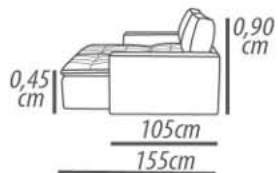

FOLEY

COMPOSIÇÃO

Estrutura: Madeira de reflorestamento seca em estufa, imunizada, chapas em MDF.

Assento: Fixo, mecanismo retrátil em aço galvanizado com avanço de 45cm, cinta elástica tipo Italiana trançada, molas bonnel, espuma D-28, revestido com manta de poliéster resinado.

Encosto: Solto, fibra siliconada, revestido com manta de poliéster resinado.

Braço: Espuma D-28, manta de poliéster resinado.

Pés: Polipropileno, 2cm de altura.

Partes desmontáveis: Braços, Assento, Pés.

DETALHAMENTO

1Lugar / 140cm
Assento 120cm
1Lugar / 130cm
Assento 110cm
1Lugar / 120cm
Assento 100cm
1Lugar / 110cm
Assento 0,90cm
1Lugar / 100cm
Assento 0,80cm

Assento 120cm
Assento 110cm
Assento 100cm
Assento 0,90cm
Assento 0,80cm