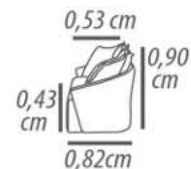

Rotational Armchair
Armchair / 100cm
Seat 0,75cm

0,12.5 cm

0,43 cm

0,53 cm

0,90 cm

0,82cm

TESSUTÌ

QUEBEC