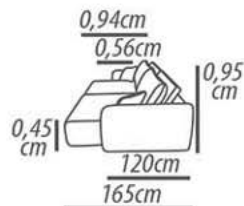

1 Seat 0 arm

Seat 1,20cm

Seat 1,10cm

Seat 1,00cm

Seat 0,90cm

Seat 0,80cm

Por ser um produto artesanal, pode ocorrer variações nas medidas informadas. A Tessuti se reserva o direito de efetuar modificações sem prévio aviso.