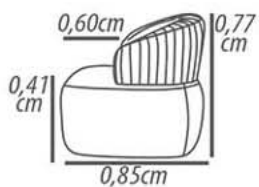

Demountable parts: Rotational base.

DETALHAMENTO

Poltrona 0,84cm
Assento 0,56cm

DETAILING

Armchair 0,84cm
Seat 0,56cm

TESSUTI

JADE

JADE