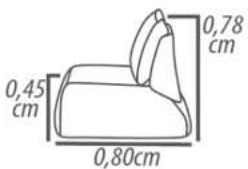

Backrest cushion: Fixed, throw with polyester resin blanket.

Feet: Wood, 2,5cm height.

Demountable parts: None.

DETALHAMENTO

Poltrona 0,75cm
Assento 0,75cm

DETAILING

Armchair 0,75cm
Seat 0,75cm

Por ser um produto artesanal, pode ocorrer variações nas medidas informadas. A Tessuti se reserva o direito de efetuar modificações sem prévio aviso.