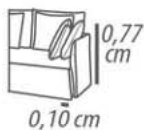

MINORI

COMPOSIÇÃO

Estrutura: Madeira de reflorestamento seca em estufa, imunizada, chapas em MDF.

Assento: fixo, cinta elástica tipo Italiana trançada, espuma D-28, sistema de conforto duplo: molas bonnel, com molas (Pocket), revestido com manta de poliéster resinado.

Almofada de encosto: Solto, espuma D-20 soft, revestido com manta acoplada siliconada.

Braço: Espuma D-28, manta de poliéster resinado.

Pés: Madeira, 0,05cm e altura.

Partes desmontáveis: Pés.

COMPOSITION

Structure: Wood of reforestation immunized and dried in greenhouse, MDF boards.

Seat: Fixed, elastic strap braided Italian type, D-28 foam, double confort system: bonnel springs, with (Pocket) springs throw with polyester resin blanket.

Backrest cushion: Loose, D-20 soft foam, throw with silicone coupled blanket.

Arm: D-28 foam, polyester resin blanket.

Feet: Wood, 0,05cm height.

Demountable parts: Feet.

DETALHAMENTO

3 Lugares / 2,20cm
1 Assento 2,10cm
3 Lugares / 2,10cm
1 Assento 2,00cm
3 Lugares / 2,00cm
1 Assento 1,90cm
3 Lugares / 1,90cm
1 Assento 1,80cm
2 Lugares / 1,80cm
1 Assento 1,70cm
2 Lugares / 1,70cm
1 Assento 1,60cm
2 Lugares / 1,60cm
1 Assento 1,50cm

1Mód. 1 bço/ 1,50cm
1 Assento 1,40cm
1Mód. 1 bço/ 1,40cm
1 Assento 1,30cm
1Mód. 1 bço/ 1,30cm
1 Assento 1,20cm
1Mód. 1 bço/ 1,20cm
1 Assento 1,10cm
1Mód. 1 bço/ 1,10cm
1 Assento 1,00cm
1Mód. 1 bço/ 1,00cm
1 Assento 0,90cm
1Mód. 1 bço/ 0,90cm
1 Assento 0,80cm
1Mód. 1 bço/ 0,80cm
1 Assento 0,70cm

0,10 cm

0,44 cm

0,89cm

DETAILING

3 Seats / 2,20cm
1 Seats 2,10cm
3 Seats / 2,10cm
1 Seats 2,00cm
3 Seats / 2,00cm
1 Seats 1,90cm
3 Seats / 1,90cm
1 Seats 1,80cm
2 Seats / 1,80cm
1 Seats 1,70cm
2 Seats / 1,70cm
1 Seats 1,60cm
2 Seats / 1,60cm
1 Seats 1,50cm