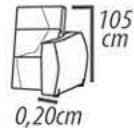

DETAILING

1 Seat 1 arm 1Seat 2 frame 1Seat 1 frame
1Seat 120cm Seat 112cm Seat 106cm
Seat 100cm Seat 100cm Seat 100cm

TESSUTI

VERNON

VERNON

COMPOSIÇÃO

Estrutura: Madeira de reflorestamento seca em estufa, imunizada, chapas em MDF.