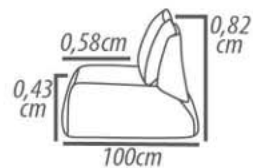

Demountable parts: None.

DETALHAMENTO

Poltrona 0,84cm
Assento 0,84cm

DETAILING

Armchair 0,84cm
Seat 0,84cm

Por ser um produto artesanal, pode ocorrer variações nas medidas informadas. A Tessuti se reserva o direito de efetuar modificações sem prévio aviso.