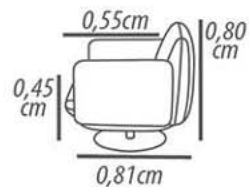

Por ser um produto artesanal, pode ocorrer variações nas medidas informadas. A Tessuti se reserva o direito de efetuar modificações sem prévio aviso.
As a handmade product, this may contain measures variation. The Tessuti reserves the right to modify it without prior warning.