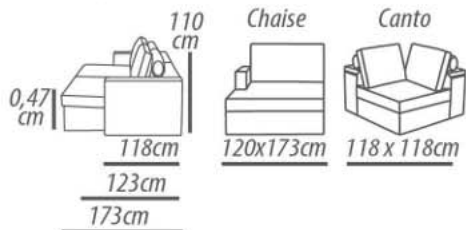

Feet: Wood, 3cm height.

Demountable parts: Arms, Seat, Feet.

DETALHAMENTO

1 Lugar 1 braço	1 Lugar s/braço	Sumiê
1 Lugar /140cm	Assento 120cm	Sumiê 170cm
Assento 120cm	Assento 110cm	Encosto 120cm
1 Lugar /130cm	Assento 100cm	Sumiê 160cm
Assento 110cm	Assento 0,90cm	Encosto 110cm
1 Lugar /120cm	Assento 0,80cm	Sumiê 150cm
Assento 100cm	Assento 0,70cm	Encosto 100cm
1 Lugar /110cm		Sumiê 140cm
Assento 0,90cm		Encosto 0,90cm
1 Lugar /100cm		Sumiê 130cm
Assento 0,80cm		Encosto 0,80cm
1 Lugar /0,90cm		Sumiê 120cm
Assento 0,70cm		Encosto 0,70cm