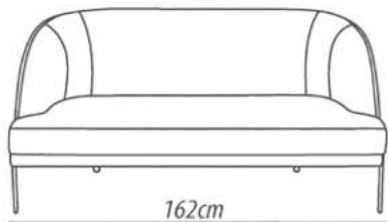

DETAILING

2 Seats

162cm