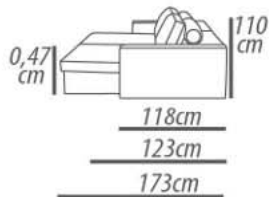

Encosto: Fixo, com mecanismo de catraca regulável em aço com 7 estágios, espuma D-28 revestido com manta de poliéster resinado almofada de encosto solta, espuma D-20 soft revestido com manta acoplada siliconada.

Braço: Espuma D-28, manta de poliéster resinado.

Pés: Madeira, 3cm de altura.

Partes desmontáveis: Braços, Assento, Pés.

COMPOSITION

Structure: Wood of reforestation immunized and dried in greenhouse, MDF boards.

Seat: Fixed, retractable mechanism in galvanized steel, two levels depth, advance of 55 cm, elastic strap braided Italian type, double spring confort system: bonnel springs with pocket springs, throw with silicone coupled blanket.

Backrest cushion: Fixed, ratchet mechanism regulable in steel with 7 stage, D-28 foam, throw with polyester resin blanket.

backrest cushion, loose, D-20 soft foam, throw with silicone coupled blanket.

Arm: D-28 foam, polyester resin blanket.

Feet: Wood, 3cm height.

Demountable parts: Arms, Seat, Feet.

DETALHAMENTO

1 Lugar 1 braço
1 Lugar /140cm
Assento 120cm
1 Lugar /130cm
Assento 110cm
1 Lugar /120cm
Assento 100cm
1 Lugar /110cm
Assento 0,90cm
1 Lugar / 100cm
Assento 0,80cm
1 Lugar/0,90cm
Assento 0,70cm

1 Lugar s/braço
Assento 120cm
Assento 110cm
Assento 100cm
Assento 0,90cm
Assento 0,80cm
Assento 0,70cm

1 Seat 1 arm
1Seat /140cm
Seat 120cm
1Seat /130cm
Seat 110cm
1Seat /120cm
Seat 100cm
1Seat /110cm
Seat 0,90cm
1Seat /100cm
Seat 0,80cm
1Seat/0,90cm
Seat 0,70cm

1 Seat 0 arm
Seat 120cm
Seat 110cm
Seat 100cm
Seat 0,90cm
Seat 0,80cm
Seat 0,70cm