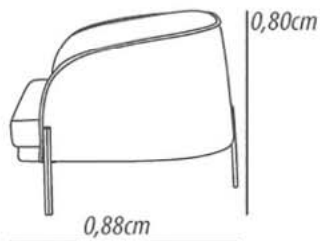

Demountable parts: Base.

DETALHAMENTO

2 Lugares

162cm

Poltrona

0,92cm

0,88cm

DETAILING