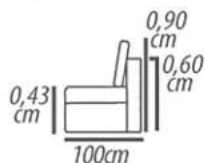

VERSALHES

COMPOSIÇÃO

Estrutura: Madeira de reflorestamento seca em estufa, imunizada, chapas em MDF.

Assento: Cinta elástica tipo Italiana trançada, sistema de conforto duplo de molas: molas bonnel com molas (Pocket), espuma D-30, revestido com manta de poliéster resinado

Almofada de encosto: Solto, espuma D-20 soft revestido manta de poliéster resinado.

Braço: Espuma D-28, manta de poliéster resinado.

Pés: Madeira, 3cm de altura.

Partes desmontáveis: Pés.

COMPOSITION

Structure: Wood of reforestation immunized and dried in greenhouse, MDF boards.

Seat: Elastic strap braided Italian type, double spring confort system: bonnel springs with (pocket) springs, D-28 oam, throw with resin polyester blanket.

Backrest cushion: Loose, D-20 soft foam, throw with polyester fiber resin blanket.

Arm: D-28 foam, resin polyester blanket.

Feet: Wood, 3cm height.

Demountable parts: Feet.

DETALHAMENTO

Mód. s/bço

3 Lugares/ 240cm
1 Assento 240cm
3 Lugares/ 220cm
1 Assento 220cm
3 Lugares/ 200cm
1 Assento 200cm
2 Lugares/ 180cm
1 Assento 180cm
2 Lugares/ 160cm
1 Assento 160cm
1 Lugar/ 140cm
1 Assento 140cm
1 Lugar/ 130cm
1 Assento 130cm
1 Lugar/ 120cm
1 Assento 120cm
1 Lugar/ 110cm
1 Assento 110cm
1 Lugar/ 110cm
1 Assento 100cm
1 Lugar/ 0,90cm
1 Assento 0,90cm

Chaise + puff

Chaise+puff / 200cm
1 Assento 140cm
Chaise+puff / 190cm
1 Assento 130cm
Chaise+puff / 180cm
1 Assento 120cm
Chaise+puff / 170cm
1 Assento 110cm
Chaise+puff / 160cm
1 Assento 100cm
Chaise+puff / 150cm
1 Assento 0,90cm

Península

170cm x 170cm

Chaise

Chaise / 140cm
Chaise / 130cm
Chaise / 120cm
Chaise / 110cm
Chaise / 100cm

Puff

60cm x 120cm

Canto

180cm x 180cm

DETAILING

Mod. 0 arm