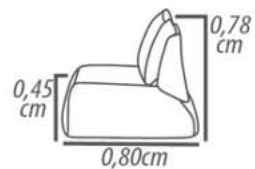

Backrest cushion: Fixed, throw with polyester resin blanket.

Feet: Wood, 2,5cm height.

Demountable parts: None.

DETALHAMENTO

Poltrona 0,75cm
Assento 0,75cm

DETAILING

Armchair 0,75cm
Seat 0,75cm

Por ser um produto artesanal, pode ocorrer variações nas medidas informadas. A Tessuti se reserva o direito de efetuar modificações sem prévio aviso.