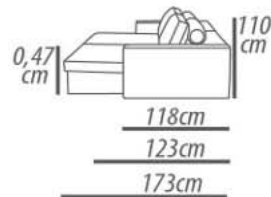

*** Opcionais: sistema automatizado de avanço por sistema Touch sensitive, elétrico.
*** Optional: automated advance system by touch sensitive, electric system.

Por ser um produto artesanal, pode ocorrer variações nas medidas informadas. A Tessuti se reserva o direito de efetuar modificações sem prévio aviso.

As a handmade product, this may contain measures variation. The Tessuti reserves the right to modify it without prior warning.