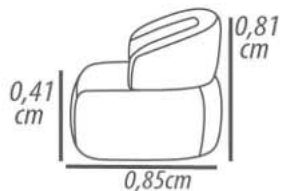

Feet: Carbon steel rotational base, 4,5cm height.

Demountable parts: Rotational base.

DETALHAMENTO

Poltrona 0,84cm
Assento 0,60cm

DETAILING

Armchair 0,84cm
Seat 0,60cm

Por ser um produto artesanal, pode ocorrer variações nas medidas informadas. A Tessuti se reserva o direito de efetuar modificações sem prévio aviso.