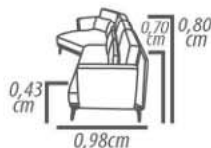

PHAROS

COMPOSIÇÃO

Strutura: Madeira de reflorestamento seca em estufa, imunizada, chapas em MDF.

Assento: Fixo, com cinta elástica tipo italiana trançada, sistema de conforto duplo: em molas bonnel e molas (Pocket), espuma D-28, resvetido manta de poliéster resinada.

Encosto: Almofadas soltas, fibra siliconada, revestido com manta poliéster resinada.

Braço: Espuma D-23 soft e D-20soft, revestido com manta de poliéster resinada.

Pés: Aço carbono black níquel, 0,16cm de altura.

Partes desmontáveis: Pés.

COMPOSITION

Structure: Wood of reforestation immunized and dried in greenhouse, MDF boards.

Seat: Fixed, elastic strap braided Italian type, double confort system: bonnel springs, with (Pocket) springs, D-28 foam, throw with polyester resin blanket.

Backrest cushion: Loose, silicone fiber, throw with polyester resin blanket.

Arm: D-23 and D20 soft foam, throw with polyester resin blanket.

Feet: Carbon steell black nickel 0,16cm height.

Demountable parts: Feet.

DETALHAMENTO

2 Lugares / 270cm
1 Assento 250cm
2 Lugares / 250cm
1 Assento 230cm
1 Lugares / 230cm
1 Assento 210cm
1 Lugares / 210cm
1 Assento 190cm
1 Lugares / 190cm
1 Assento 170cm
1 Lugares / 170cm
1 Assento 150cm

1 Lugar/ 180cm
1 Ass. 170cm

3 Lugares / 290cm
1 Assento 250cm
3 Lugares / 270cm
1 Assento 230cm
3 Lugares / 250cm
1 Assento 210cm
3 Lugares / 230cm
1 Assento 190cm
3 Lugares / 210cm
1 Assento 170cm
3 Lugares / 190cm
1 Assento 150cm

1 Lugar/145cm
1 Ass. 125cm
1 Lugar/135cm
1 Ass. 115cm
1 Lugar/125cm
1 Ass. 105cm
1 Lugar 115cm
1 Ass. 0,95cm
1 Lugar 105cm
1 Ass. 0,85cm
1 Lugar 0,95cm
1 Ass. 0,75cm

DETAILING

2 Seats / 270cm
1 Seats 250cm
2 Seats / 250cm
1 Seats 230cm
1 Seats / 230cm
1 Seats 210cm
1 Seats / 210cm
1 Seats 190cm
1 Seats / 190cm
1 Seats 170cm
1 Seats / 170cm
1 Seats 150cm

1 Seat / 180cm
1 Seat 170cm