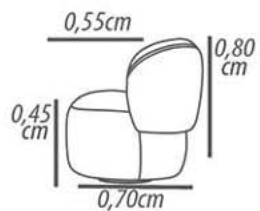

Demountable parts: Rotational base.

DETALHAMENTO

Poltrona 0,75cm
Assento 0,55cm

DETAILING

Armchair 0,75cm
Seat 0,55cm

Por ser um produto artesanal, pode ocorrer variações nas medidas informadas. A Tessuti se reserva o direito de efetuar modificações sem prévio aviso.