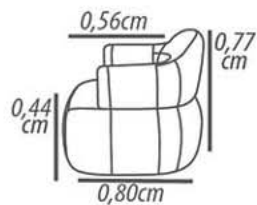

DETALHAMENTO

Poltrona 0,85cm
Assento 0,63cm

DETAILING

Armchair 0,85cm
Seat 0,63cm

Por ser um produto artesanal, pode ocorrer variações nas medidas informadas. A Tessuti se reserva o direito de efetuar modificações sem prévio aviso.