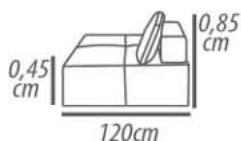

DETALHAMENTO

Assento 160cm
Assento 140cm
Assento 120cm
Assento 100cm
Assento 0,80cm

Assento 160cm
Assento 140cm
Assento 120cm
Assento 100cm
Assento 0,80cm

120cm x 120cm