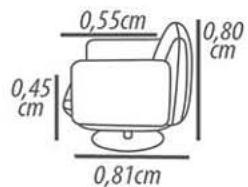

CHLOE

COMPOSIÇÃO

Estrutura: Madeira de reflorestamento seca em estufa, imunizada, chapas em MDF, grampos de aço anti - ferrugem, parafusos e cola nas junções de maior esforço.

Assento: Fixo, molas pocket espuma Soft D-26 revestido com manta de poliéster.

Encosto / braço: Encosto fixo, com espuma Soft, braço com espuma D-28 Soft, revestido com manta de poliéster.

Base: Giratória em aço, pintura eletrostática 0,20cm de altura.

Partes desmontáveis: Base giratória.

COMPOSITION

Structure: Wood of reforestation immunized and dried in greenhouse, MDF boards; stressed splice with rustproof clamp of steel, screw and glue.

Seat: Fixed, pocket springs Soft foam D-26 coated with polyester blanket.

Back / Arm: Fixed backrest, with Soft foam, arm with D-28 Soft foam, coated with polyester blanket.

Feet: Steel Rotational, electrostatic painting, 0,20cm height.

Demountable parts: Rotational base.

DETALHAMENTO

DETAILING

Por ser um produto artesanal, pode ocorrer variações nas medidas informadas. A Tessuti se reserva o direito de efetuar modificações sem prévio aviso.
As a handmade product, this may contain measures variation. The Tessuti reserves the right to modify it without prior warning.