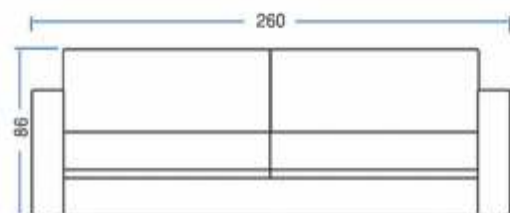

Visão Frontal