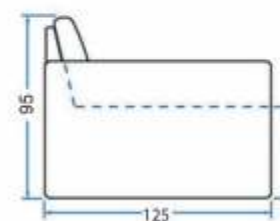

Comprimento	230 cm
Prof. retrátil fechado	125 cm
Prof. retrátil aberto	170 cm
Altura	95 cm
Altura do assento	45 cm
Braço	15 cm
Largura do assento	100 cm

MODELO

1070

**MODELO
1070**

Visão Frontal

Visão Superior