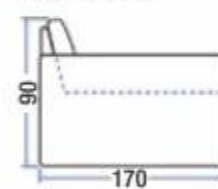

2

Retrátil e reclinável

3

Mola

Visão Frontal

Visão Superior

Visão Lateral

Comprimento	290 cm
Br	25 cm
Modulo sem braço	120 cm
Retrátil aberto	170 cm
Retrátil fechado	115 cm
Altura	90 cm