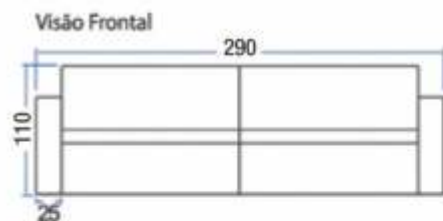

costura dupla

1

Encosto reclinável e desmontável com fibra selecionada

2

Assento retrátil com mola ensacada e persinta elástica

3

Madeira Eucalipto

Comprimento	290 cm
Profundidade	115 cm
Retrátil aberto	175 cm
Braço	25 cm
Assento	120 cm
Altura	110 cm