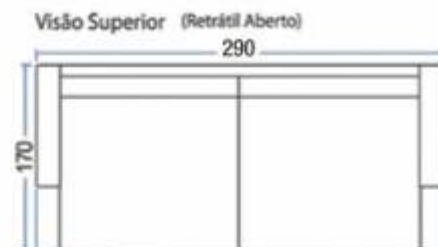

MODELO

9015 MOLA ENSACADA

MODELO
9015

- 1 Encosto reclinável e desmontável com fibra selecionada
- 2 Assento retrátil com mola ensacada e persinta elástica
- 3 Madeira Eucalipto

mola ensacada

Comprimento	290 cm
Profundidade	115 cm
Retrátil aberto	170 cm
Braço	25 cm
Assento	120 cm
Altura	109 cm