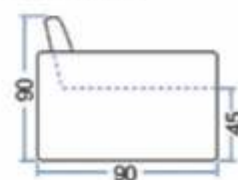

Visão Lateral