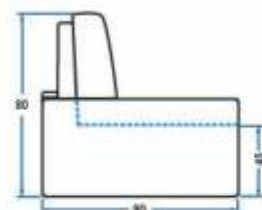

Assento solto com espuma D26

3

Madeira eucalipto

Visão Frontal

Visão Superior

Visão Lateral

Comprimento	.	285 x 285 cm
Profundidade	.	90 cm
Altura	.	80 cm
Altura do assento	.	45 cm
Largura do braço	.	20 cm
Módulo	.	90 cm