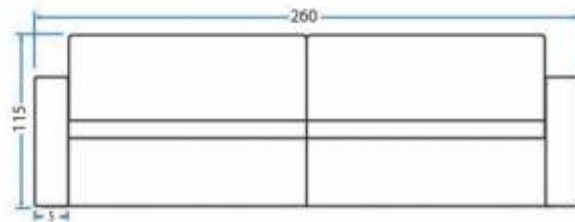

Visão Frontal