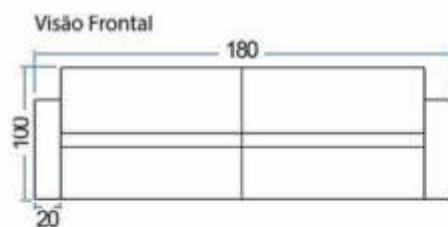

1

Encosto reclinável
com fibra siliconada

2

Assento retrátil com mola
com espuma D26

3

Madeira
eucalipto

Comprimento	180 cm
Assento	140 cm
Profundidade	90 cm
Encosto	50 cm
Assento frente	70 cm
Sofá deitado	193 cm
Altura	90 cm
Largura do braço	20 cm