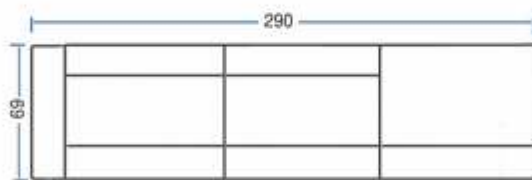

Visão Frontal