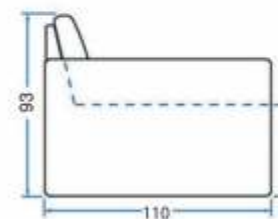

Visão Lateral

Comprimento	250 cm
Prof. retrátil fechado	110 cm
Prof. retrátil aberto	160 cm
Altura	93 cm
Altura do assento	45 cm
Braço	5 cm
Largura do assento	120 cm