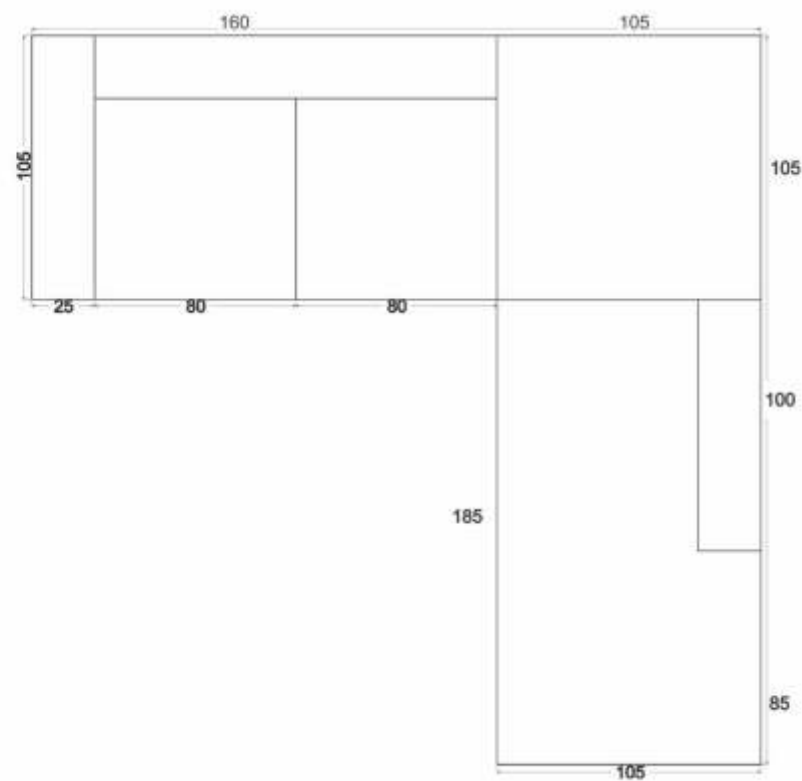

MODELO
6045

Visão Lateral

Comprimento 1	:	290 cm
Comprimento 2	:	290 cm
Altura	:	90 cm
Profundidade	:	105 cm
Braço	:	25 cm