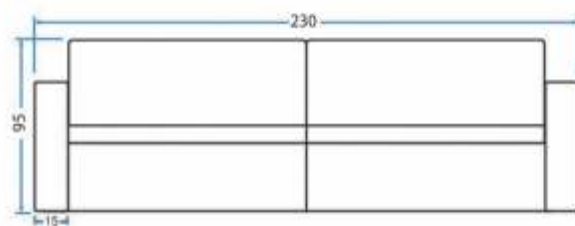

MODELO
1067
SOFÁ ELETRÔNICO

Visão Frontal