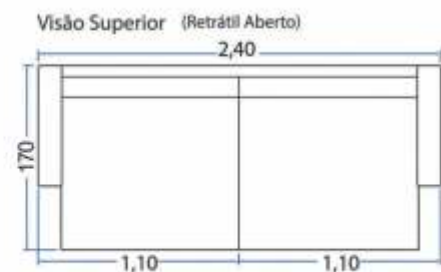

MODELO

6035

- 1 Reclinável espuma soft
- 2 Assento retrátil com molas
Espuma D26 - Madeira eucalipto
- 3 Percina elástica e mola espiral
Acompanha 6 almofadas decorativa

MODELO
6035 /

Comprimento:	2,40 m		Braço:	0,10 m
Retrátil fechado:	1,60 m		Módulo sem braço:	1,10 m
Altura do assento	0,45 m		Retrátil aberto:	1,70 m
Altura com encosto abaixado	0,76 m		Altura:	1,09 m

Percinta Elástica e
mola espiral

Visão Frontal (2 Lugares)

Visão Lateral

Visão Superior (2 Lugares)

Visão Lateral

Comprimento	250 cm
Braço	15 cm
Módulo sem braço	110 cm
Altura	90 cm
Retrátil aberto	160 cm
Profundidade	115 cm