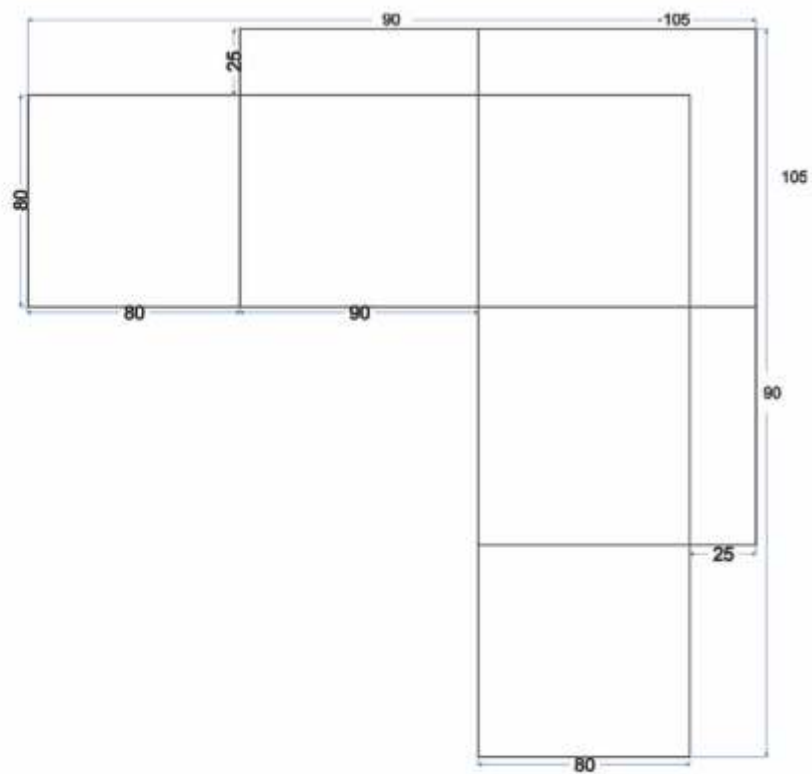

MODELO
6045

Visão Lateral

Comprimento 1	:	290 cm
Comprimento 2	:	290 cm
Altura	:	90 cm
Profundidade	:	105 cm
Braço	:	25 cm

MODELO

6055

- 1 Almofadas soltas
- 2 Assento fixo com mola
- 3 Madeira de Eucalipto