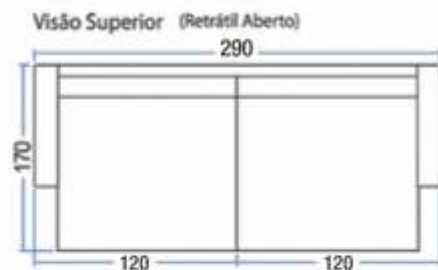

Percinta Elástica e
mola espiral

Comprimento	290 cm
Braço	25 cm
Módulo sem braço	120 cm
Altura	92 cm
Retrátil aberto	160 cm
Profundidade	115 cm
Caixa traseira	8 cm

MODELO

8035 MOLA ENSACADA

mola ensacada

MODELO
8035

| www.samecmoveis.com.br

1

Encosto reclinável e desmontável
com fibra siliconada

2

Assento com mola ensacada
com espuma D26

3

Percinta Elástica e
mola espiral

Comprimento	290 cm
Braço	25 cm
Módulo sem braço	120 cm
Altura	105 cm
Retrátil aberto	170 cm
Profundidade	115 cm