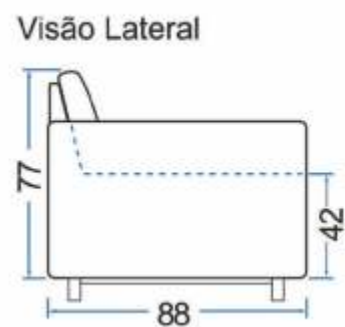

Obs. Neses produtos fazemos todas as medidas.
Porém não alteramos as medidas dos braços

MODELO
ASA 05