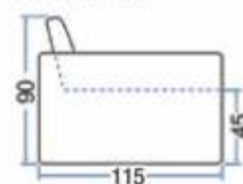

Percinta Elástica e
mola espiral

Visão Frontal (2 Lugares)

Visão Lateral

Visão Superior (2 Lugares)

Visão Lateral

Comprimento	250 cm
Braço	15 cm
Módulo sem braço	110 cm
Altura	90 cm
Retrátil aberto	160 cm
Profundidade	115 cm