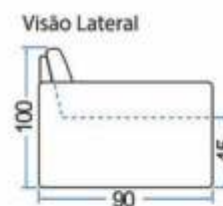

1

Encosto reclinável
com fibra siliconada

2

Assento retrátil com mola
com espuma D26

3

Madeira
eucalipto

Comprimento	180 cm
Assento	140 cm
Profundidade	90 cm
Encosto	50 cm
Assento frente	70 cm
Sofá deitado	193 cm
Altura	90 cm
Largura do braço	20 cm