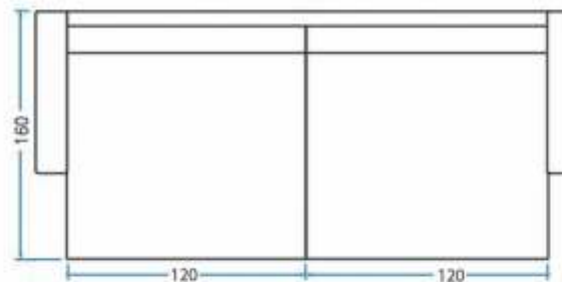

Visão Superior (Retrátil Aberto)