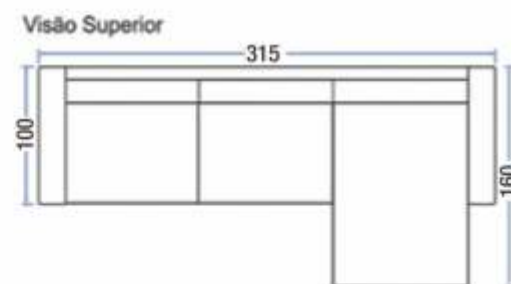

Comprimento	315 cm
Largura do braço	10 cm
Chaise sem braço	105 cm
Prof. Chaise	160 cm
Comprimento 2 L com braço	196 cm
Profundidade	100 cm
Altura	85 cm

Mesa 95 x 45 cm
Altura 40 cm