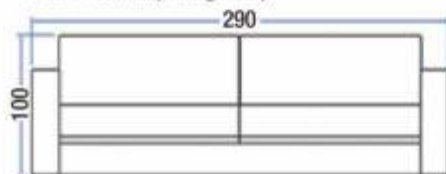

**MODELO
1072**

Visão Superior

Comprimento Chaise	·	160 cm
Profundidade	·	95 cm
Altura	·	90 cm
Altura assento	·	46 cm
Canto (puff)	·	90 cm
Módulo largura	·	90 cm
Puff ilha largura	·	90 cm
Puff ilha comprimento	·	190 cm
Braço mesa	·	30 cm
Cor disponível mel ou tabaco		

MODELO

5045

MODELO
5045

Visão Frontal (2 Lugares)

Visão Lateral

Visão Superior (2 Lugares)

Visão Lateral

1