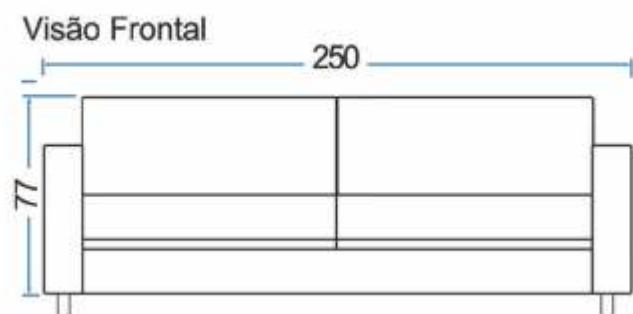

Obs. Neses produtos fazemos todas as medidas.
Porém não alteramos as medidas dos braços

MODELO
ASA 05