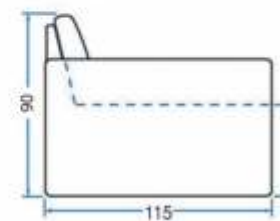

3

Madeira de eucalipto

**MODELO
1006**

Visão Frontal

Visão Superior (Retrátil Aberto)

Visão Lateral

Comprimento	.	260 cm
Prof. retrátil fechado	.	115 cm
Prof. retrátil aberto	.	170 cm
Altura c/ rolinho	.	106 cm
Altura s/ rolinho	.	96 cm
Braço	.	10 cm
Módulo	.	120 cm

2

Assento com molas espiral

3

Madeira de eucalipto

Comprimento	260 cm
Prof. retrátil fechado	115 cm
Prof. retrátil aberto	160 cm
Altura	105 cm
Altura do assento	45 cm
Braço	10 cm
Módulo	120 cm

MODELO

1022

1

Visão Superior (Retrátil Aberto)

Visão Lateral

Comprimento	260 cm
Prof. retrátil fechado.	115 cm
Prof. retrátil aberto	170 cm
Altura	90 cm
Altura do assento	46 cm
Braço	20 cm
Módulo	110 cm

MODELO

1032 MOLA ENSACADA

Visão Superior (Retrátil Aberto)

Visão Lateral

Comprimento	260 cm
Prof. retrátil fechado	115 cm
Prof. retrátil aberto	170 cm
Altura	90 cm
Altura do assento	46 cm
Braço	20 cm
Módulo	110 cm

MODELO

1033

MODELO
1033