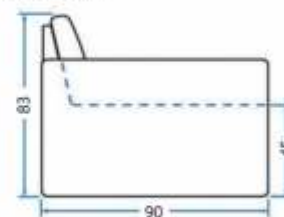

MODELO
1051

Visão Frontal

Visão Superior

Visão Lateral

Comprimento	.	305 cm
Profundidade	.	90 cm
Altura c/ almofada	.	83 cm
Altura do encosto	.	70 cm
Prof. da chaise	.	160 cm
Largura do assento	.	90 cm
Largura do braço	.	5 cm