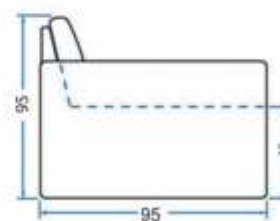

MODELO

1042 SOFÁ CAPA

- 1 Assento e almofadas soltas
- 2 Acompanha almofadas
- 3 Molas bonnel
Madeira eucalipto de reflorestamento

Visão Frontal

Visão Superior

MODELO
1042
SOFÁ CAPA

Visão Lateral

Comprimento	.	280 cm
Profundidade	.	95 cm
Assento	.	120 cm
Altura do assento	.	48 cm
Altura c/ almofada	.	95 cm
Altura s/ almofada	.	70 cm
Braço	.	15 cm