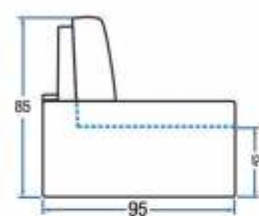

2

Assento espuma D26 fixo

3

Pés de ferro

Visão Frontal

Visão Superior

Visão Lateral

Comprimento 300 x 300 cm
Profundidade 95 cm
Altura 85 cm