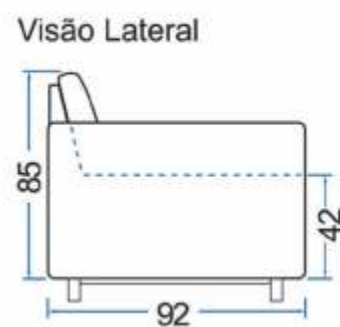

Obs. Neses produtos fazemos todas as medidas.
Porém não alteramos as medidas dos braços

MODELO
ASA 3