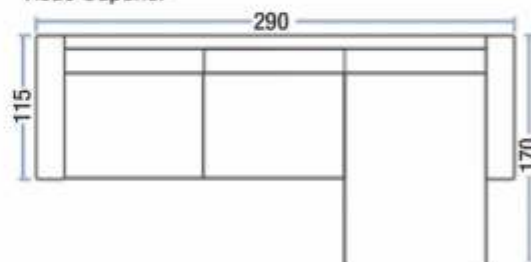

Visão Superior