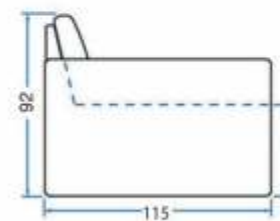

Visão Lateral

Comprimento	260 cm
Prof. retrátil fechado	115 cm
Prof. retrátil aberto	160 cm
Altura	92 cm
Altura do assento	45 cm
Braço	10 cm
Largura do assento	120 cm