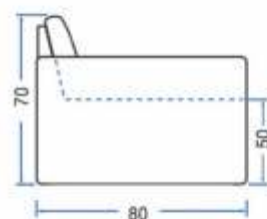

Visão Lateral