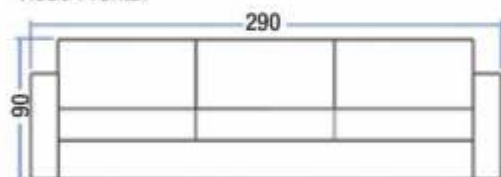

Visão Frontal