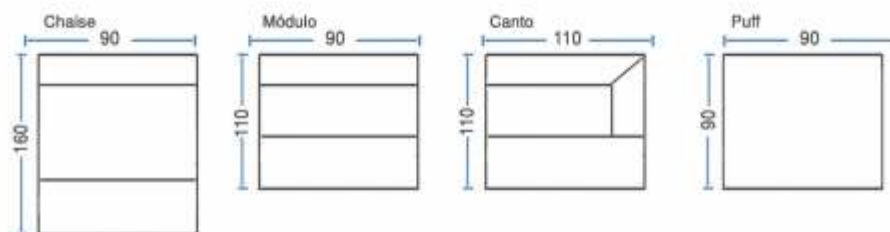

2

Assento com molas espiral

3

Madeira de eucalipto

Comprimento	260 cm
Prof. retrátil fechado	115 cm
Prof. retrátil aberto	160 cm
Altura	105 cm
Altura do assento	45 cm
Braço	10 cm
Módulo	120 cm

MODELO

1022

1

1

Assento com molas bonnel + percinta italiana
Encosto móvel com peso

2

Almofadas soltas de fibra siliconada
Sofá modulado

3

Madeira eucalipto
de reflorestamento

**MODELO
1059**

Comprimento	. 290 cm
Comprimento Chaise	. 160 cm
Altura com almofada	. 83 cm
Altura assento	. 45 cm
Canto	. 110 cm
Puff	. 90 cm
Módulo Largura	. 90 cm
Módulo Profundidade	. 110 cm