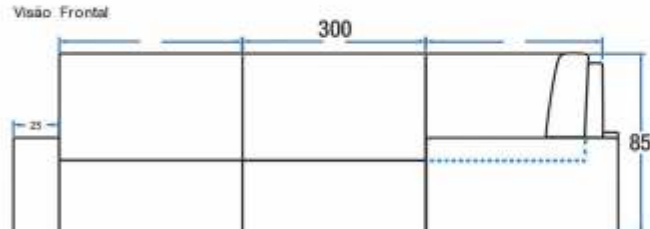

1

Encosto fixo de espuma soft

2

Assento espuma D26 fixo

3

Pés de ferro

Visão Frontal