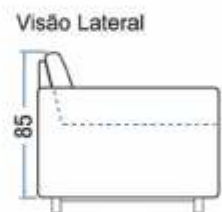

Assento retrátil com mola ensacada e persinta elástica

3

Madeira Eucalipto

Comprimento	290 cm
Profundidade	115 cm
Retrátil aberto	175 cm
Braço	25 cm
Assento	120 cm
Altura	110 cm

MODELO

9035

MODELO
9035

1