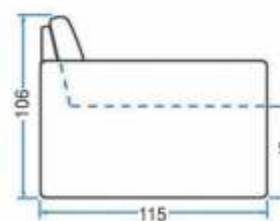

3

Madeira de eucalipto

**MODELO
1006**

Visão Frontal

Visão Superior (Retrátil Aberto)

Visão Lateral

Comprimento	.	260 cm
Prof. retrátil fechado	.	115 cm
Prof. retrátil aberto	.	170 cm
Altura c/ rolinho	.	106 cm
Altura s/ rolinho	.	96 cm
Braço	.	10 cm
Módulo	.	120 cm

2

Assento com molas espiral, acompanha as almofadas decorativas

3

Madeira de eucalipto

Comprimento	260 cm
Prof. retrátil fechado	115 cm
Prof. retrátil aberto	160 cm
Altura	93 cm
Altura do assento	45 cm
Braço	15 cm
Módulo	115 cm

Visão Superior (Retrátil Aberto)

Visão Lateral

Comprimento	260 cm
Prof. retrátil fechado	115 cm
Prof. retrátil aberto	170 cm
Altura	90 cm
Altura do assento	46 cm
Braço	20 cm
Módulo	110 cm

MODELO

1033

MODELO
1033