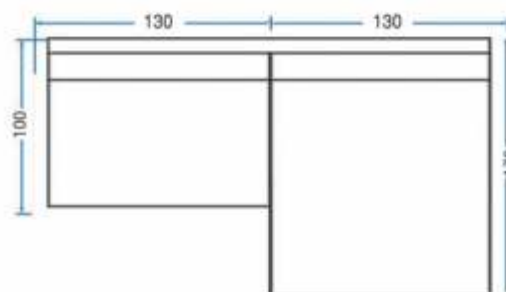

**MODELO
1043**

Visão Frontal

Visão Superior

Visão Lateral

Comprimento	280 cm
Profundidade Chaise	170 cm
Assento s/ braço	130 cm
Chaise s/ braço	130 cm
Braço	10 cm
Altura do encosto	28 cm
Largura do encosto	20 cm