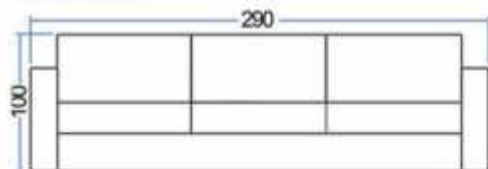

Visão Frontal