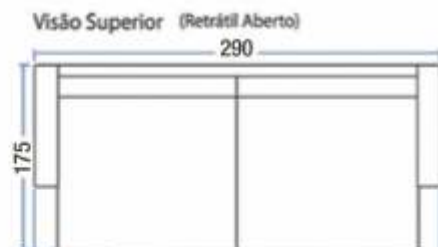

costura dupla

mola ensacada

1

Encosto reclinável e desmontável com fibra selecionada

2

Assento retrátil com mola ensacada e persinta elástica

3

Madeira Eucalipto

Comprimento	290 cm
Profundidade	115 cm
Retrátil aberto	175 cm
Braço	25 cm
Assento	120 cm
Altura	110 cm