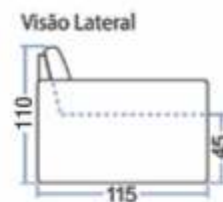

mola ensacada

1

Encosto reclinável e desmontável com fibra selecionada

2

Assento retrátil com mola ensacada e persinta elástica

3

Madeira Eucalipto

Comprimento	290 cm
Profundidade	115 cm
Retrátil aberto	175 cm
Braço	25 cm
Assento	120 cm
Altura	110 cm