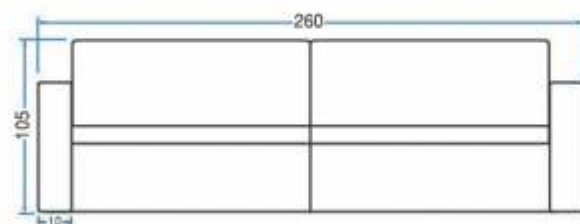

MODELO

1021

MODELO
1021

Visão Frontal

Visão Superior (Retrátil Aberto)

Visão Lateral

1

Sofá cama, almofadas soltas com fibra siliconada