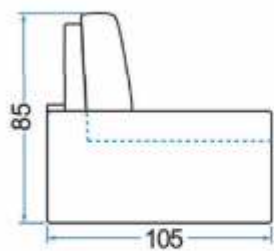

Visão Lateral