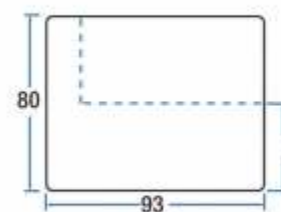

Madeira
eucalipto

Comprimento	.	290 cm
Prof. assento	.	87 cm
Prof. Chassi	.	150 cm
Altura	.	100 cm
Altura do assento	.	45 cm
Largura do braço	.	25 cm

MODELO

7085

MODELO
7085

Visão Frontal

Visão Superior

Visão Lateral