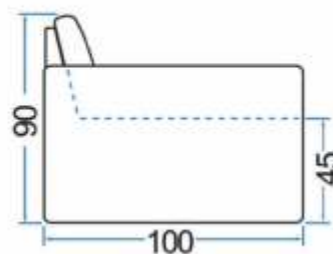

MODELO

ASA 4

- 1 Almofadas soltas
- 2 Assento com espuma D26
- 3 Madeira de Eucalipto

Visão Frontal

Visão Lateral

MODELO
ASA 4

Visão Superior

Comprimento	.	250 cm
Altura	.	90 cm
Profundidade	.	100 cm
Braço superior	.	15 cm
Braço inferior	.	8 cm