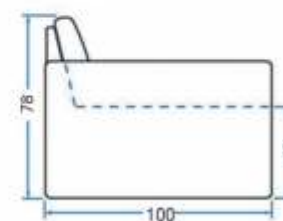

**MODELO
1043**

Visão Frontal

Visão Superior

Visão Lateral

Comprimento	280 cm
Profundidade Chaise	170 cm
Assento s/ braço	130 cm
Chaise s/ braço	130 cm
Braço	10 cm
Altura do encosto	28 cm
Largura do encosto	20 cm