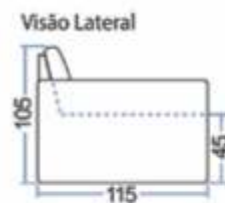

Percinta Elástica e
mola espiral

Comprimento	290 cm
Braço	25 cm
Módulo sem braço	120 cm
Altura	92 cm
Retrátil aberto	160 cm
Profundidade	115 cm
Caixa traseira	8 cm

MODELO

8035 MOLA ENSACADA

mola ensacada

MODELO
8035

| www.samecmoveis.com.br

1

Encosto reclinável e desmontável
com fibra siliconada

2

Assento com mola ensacada
com espuma D26

3

Percinta Elástica e
mola espiral

Comprimento	290 cm
Braço	25 cm
Módulo sem braço	120 cm
Altura	105 cm
Retrátil aberto	170 cm
Profundidade	115 cm