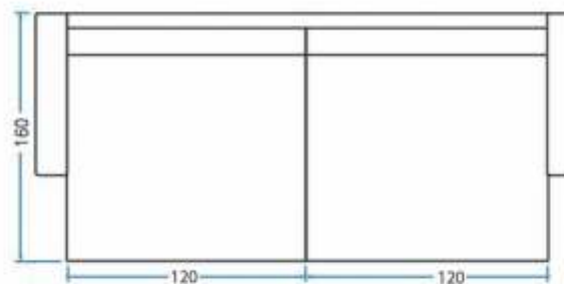

Visão Superior (Retrátil Aberto)