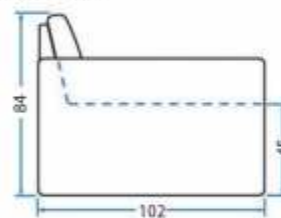

Comprimento	.	240 cm
Profundidade	.	100 cm
Altura	.	80 cm
Altura do assento	.	45 cm
Largura do braço	.	15 cm

MODELO

1077 COURO

MODELO
1077

Visão Frontal

Visão Superior

Visão Lateral

1