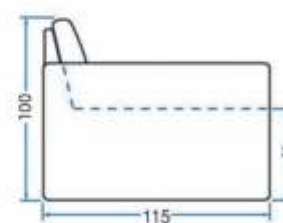

Visão Lateral

1

Encosto reclinável com almofadas solta fibra de silicone, acompanha almofadas

2

Assento com pillow de 0.13
Molas bonnel e percinta italiana

3

Madeira eucalipto de reflorestamento

Comprimento	. 260 cm
Prof. retrátil fechado.	. 115 cm
Prof. retrátil aberto	. 170 cm
Altura	. 100 cm
Altura do assento	. 46 cm
Braço	. 10 cm
Módulo	. 120 cm