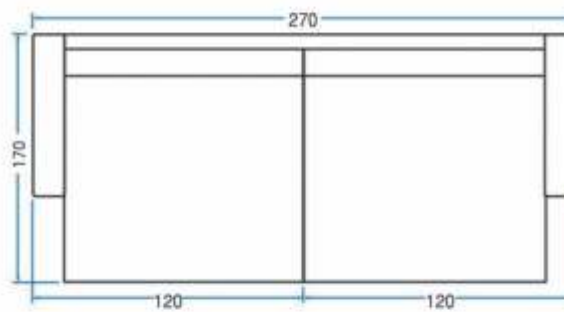

Visão Superior (Retrátil Aberto)