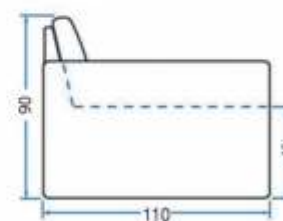

Visão Lateral

1

Molas bonnel

2

Almofadas soltas
fibras siliconada

3

Madeira eucalipto
de reflorestamento

Comprimento	260 cm
Prof. retrátil fechado	110 cm
Prof. retrátil aberto	160 cm
Altura	90 cm
Altura do assento	45 cm
Braço	10 cm
Módulo	120 cm