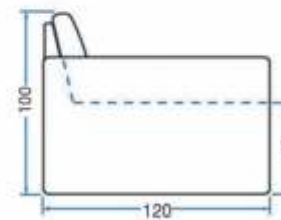

3

Madeira de eucalipto

**MODELO
1006**

Visão Frontal

Visão Superior (Retrátil Aberto)

Visão Lateral

Comprimento	.	260 cm
Prof. retrátil fechado	.	115 cm
Prof. retrátil aberto	.	170 cm
Altura c/ rolinho	.	106 cm
Altura s/ rolinho	.	96 cm
Braço	.	10 cm
Módulo	.	120 cm

**MODELO
1041**

Visão Frontal

Visão Superior

Visão Lateral

Comprimento	.	290 cm
Profundidade	.	160 cm
Altura do assento	.	45 cm
Altura do encosto c/ rolinho	.	48 cm
Altura do encosto s/ rolinho	.	26 cm
Largura do encosto	.	28 cm
Largura do braço	.	20 cm
Mód. e Puff	.	90 cm

MODELO

1044 MOLA ENSACADA

Visão Frontal

Visão Superior (Retrátil Aberto)

Visão Lateral

MODELO
1044

1

Molas bonnel e molas ensacadas

2

Almofadas soltas fibra siliconada

3

Retrátil e reclinável
Madeira eucalipto de reflorestamento

Comprimento	.	270 cm
Prof. retrátil fechado	.	120 cm
Prof. retrátil aberto	.	170cm
Altura	.	100 cm
Braço	.	15 cm
Módulo	.	120 cm