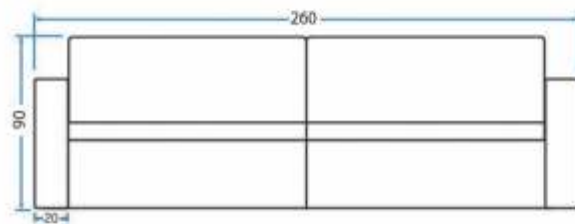

MODELO
1071
SOFÁ CAMA

Visão Frontal

Visão Superior (Retrátil Aberto)

Visão Lateral

Comprimento	260 cm
Prof. retrátil fechado	115 cm
Prof. retrátil aberto	160 cm
Altura	90 cm
Altura do assento	45 cm
Braço	20 cm
Largura do assento	110 cm