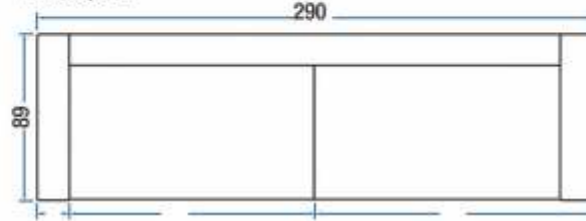

Madeira
eucalipto

Comprimento	.	290 cm
Prof. assento	.	87 cm
Prof. Chassi	.	150 cm
Altura	.	100 cm
Altura do assento	.	45 cm
Largura do braço	.	25 cm

MODELO

7085

MODELO
7085

Visão Frontal

Visão Superior

Visão Lateral