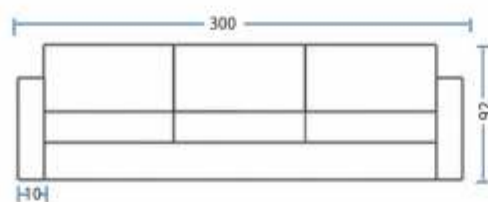

MODELO
1057

Visão Frontal

Visão Superior

Visão Superior

Visão Lateral

Comprimento	.	300 cm
Profundidade	.	90 cm
Altura c/ almofada	.	92 cm
Altura do assento	.	47cm
Prof. da chaise	.	155cm
Largura do assento	.	90 cm
Largura do braço	.	10 cm