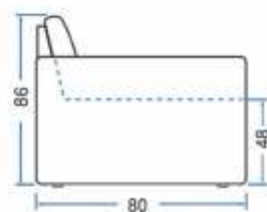

Visão Lateral