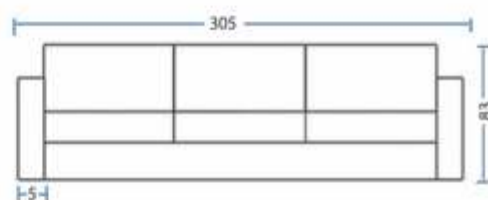

MODELO
1051

Visão Frontal