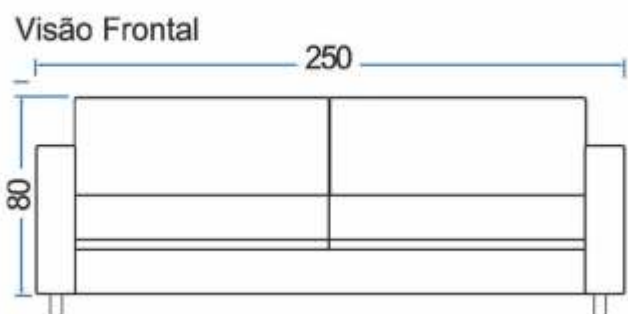

MODELO
ASA 02