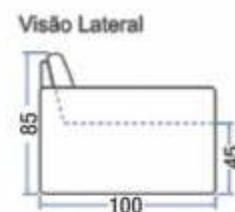

Comprimento	315 cm
Largura do braço	10 cm
Chaise sem braço	105 cm
Prof. Chaise	160 cm
Comprimento 2 L com braço	196 cm
Profundidade	100 cm
Altura	85 cm

Mesa 95 x 45 cm
Altura 40 cm