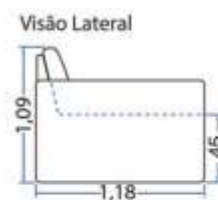

MODELO

6035

- 1 Reclinável espuma soft
- 2 Assento retrátil com molas
Espuma D26 - Madeira eucalipto
- 3 Percina elástica e mola espiral
Acompanha 6 almofadas decorativa

MODELO
6035 /

Comprimento:	2,40 m		Braço:	0,10 m
Retrátil fechado:	1,60 m		Módulo sem braço:	1,10 m
Altura do assento	0,45 m		Retrátil aberto:	1,70 m
Altura com encosto abaixado	0,76 m		Altura:	1,09 m

Percinta Elástica e
mola espiral

Visão Frontal (2 Lugares)

Visão Lateral

Visão Superior (2 Lugares)

Visão Lateral

Comprimento	250 cm
Braço	15 cm
Módulo sem braço	110 cm
Altura	90 cm
Retrátil aberto	160 cm
Profundidade	115 cm