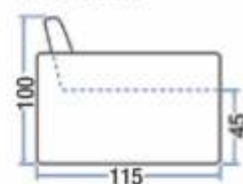

**MODELO
1072**

Visão Superior

Comprimento Chaise	·	160 cm
Profundidade	·	95 cm
Altura	·	90 cm
Altura assento	·	46 cm
Canto (puff)	·	90 cm
Módulo largura	·	90 cm
Puff ilha largura	·	90 cm
Puff ilha comprimento	·	190 cm
Braço mesa	·	30 cm
Cor disponível mel ou tabaco		

MODELO

5045

MODELO
5045

Visão Frontal (2 Lugares)

Visão Lateral

Visão Superior (2 Lugares)

Visão Lateral

1