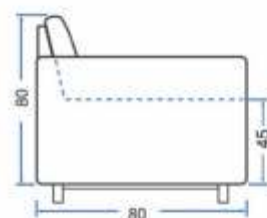

Comprimento	.	220 cm
Profundidade maior	.	80 cm
Profundidade menor	.	70 cm
Altura maior	.	63 cm
Altura menor	.	70 cm
Altura lateral	.	50 cm

MODELO

1047

Visão Frontal

Visão Lateral

MODELO
1047

www.samecmoveis.com.br