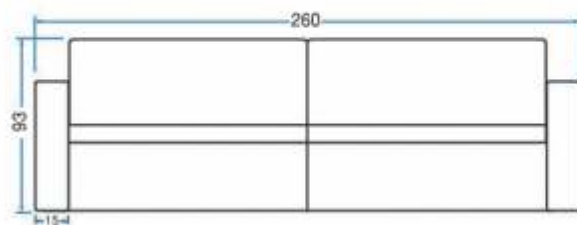

3

Madeira de eucalipto

**MODELO
1006**

Visão Frontal

Visão Superior (Retrátil Aberto)

Visão Lateral

Comprimento	.	260 cm
Prof. retrátil fechado	.	115 cm
Prof. retrátil aberto	.	170 cm
Altura c/ rolinho	.	106 cm
Altura s/ rolinho	.	96 cm
Braço	.	10 cm
Módulo	.	120 cm

MODELO

1011

MODELO
1011

Visão Frontal

Visão Superior (Retrátil Aberto)

Visão Lateral

1

Sofá cama, almofadas soltas com fibra siliconada