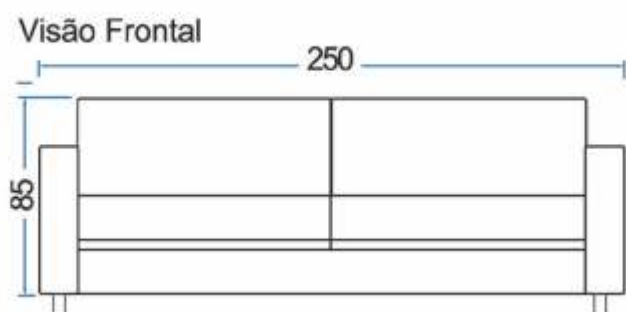

Obs. Neses produtos fazemos todas as medidas.
Porém não alteramos as medidas dos braços

MODELO
ASA 3