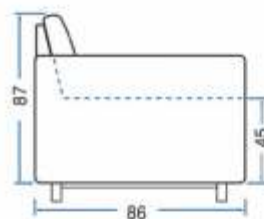

Visão Lateral