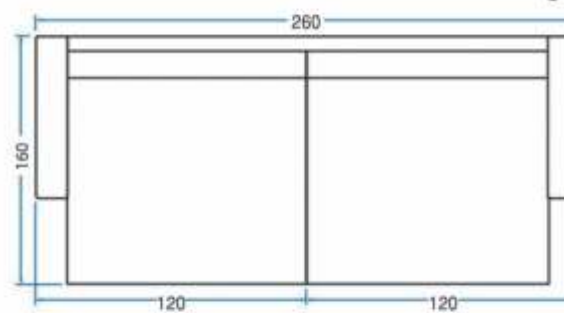

3

Madeira de eucalipto

**MODELO
1006**

Visão Frontal

Visão Superior (Retrátil Aberto)

Visão Lateral

Comprimento	.	260 cm
Prof. retrátil fechado	.	115 cm
Prof. retrátil aberto	.	170 cm
Altura c/ rolinho	.	106 cm
Altura s/ rolinho	.	96 cm
Braço	.	10 cm
Módulo	.	120 cm

2

Assento com molas espiral

3

Madeira de eucalipto

Comprimento	260 cm
Prof. retrátil fechado	115 cm
Prof. retrátil aberto	160 cm
Altura	105 cm
Altura do assento	45 cm
Braço	10 cm
Módulo	120 cm

MODELO

1022

1

MODELO
1038
SOFÁ CAMA

Visão Frontal

Visão Superior (Reclatil Aberto)

Visão Lateral

Comprimento	260 cm
Prof. retrátil fechado	115 cm
Prof. retrátil aberto	160 cm
Altura	97 cm
Altura do assento	46 cm
Braço parte da frente	6 cm
Braço parte do meio	10 cm

MODELO

1040

**MODELO
1040**

Visão Frontal

Visão Superior

Visão Lateral

- 1 Molas bonnel
Madeira eucalipto de reflorestamento
- 2 Encosto solto
com peso
- 3 Almofadas soltas
de fibra siliconada

Comprimento	:	290 cm
Profundidade	:	160 cm
Altura	:	83 cm
Altura do encosto	:	45 cm
Braço	:	20 cm
Largura do assento	:	90 cm
Puff	:	90 cm
Encosto solto	:	30 cm