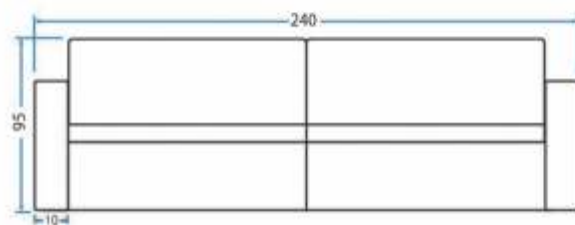

MODELO

1060

MODELO
1060

- 1 Retrátil e reclinável, molas bonnel + percinta italiana
- 2 Almofadas soltas de espuma soft + manta acoplada
- 3 Madeira eucalipto de reflorestamento

Visão Frontal

Visão Superior (Retrátil Aberto)