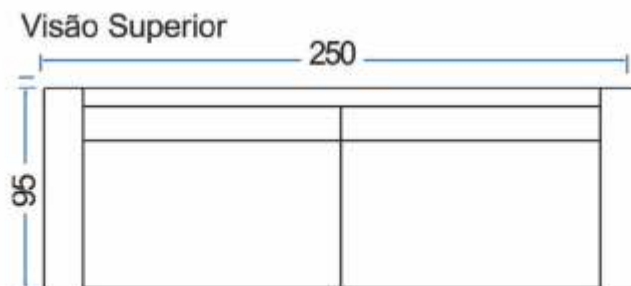

1

Almofadas soltas

2

Assento com espuma D26

3

Madeira de Eucalipto

Comprimento	250 cm
Profundidade	95 cm
Altura do encosto do chão	80 cm
Altura do assento do chão	42 cm
Altura do braço do chão	60 cm
Altura do pé	10 cm
Largura do braço	17 cm

Produto assinado pelo Escritório
Asa Design