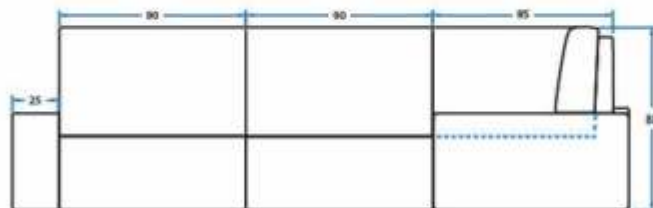

Visão Frontal