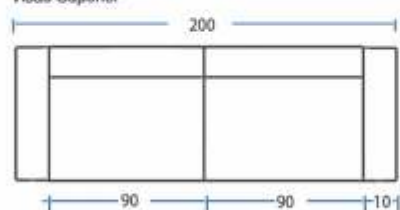

MODELO
1057

Visão Frontal

Visão Superior

Visão Superior

Visão Lateral

Comprimento	.	300 cm
Profundidade	.	90 cm
Altura c/ almofada	.	92 cm
Altura do assento	.	47cm
Prof. da chaise	.	155cm
Largura do assento	.	90 cm
Largura do braço	.	10 cm