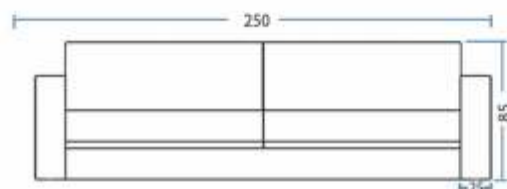

Encosto de espuma e assento de percintas italiana + molas bonnel

3

Madeira de eucalipto

Comprimento	:	260 cm
Profundidade	:	80 cm
Altura	:	86 cm
Altura do assento	:	48 cm

MODELO

1068

MODELO
1068

Visão Frontal