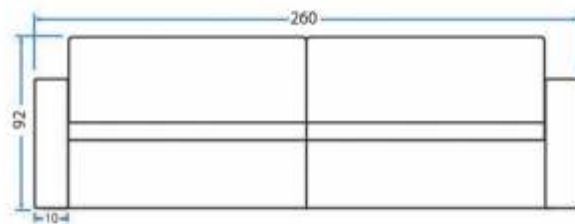

MODELO
1065
SOFÁ CAMA

Visão Frontal