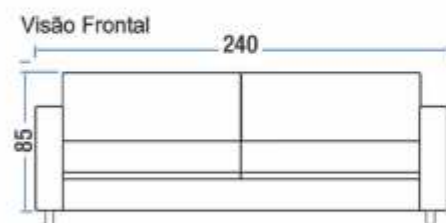

3

Mola espiral

Comprimento	240cm
Br parte de cima	16 cm
Br parte de baixo	20 cm
Altura do assento	45cm
Altura	85 cm

MODELO

1037

Visão Frontal

Visão Lateral

MODELO
1037