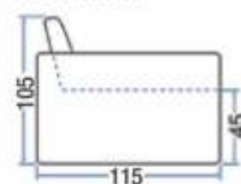

Visão Lateral