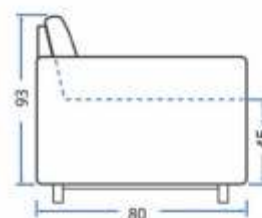

3

Mola espiral

Comprimento	240cm
Br parte de cima	16 cm
Br parte de baixo	20 cm
Altura do assento	45cm
Altura	85 cm

MODELO

1037

Visão Frontal

Visão Lateral

MODELO
1037