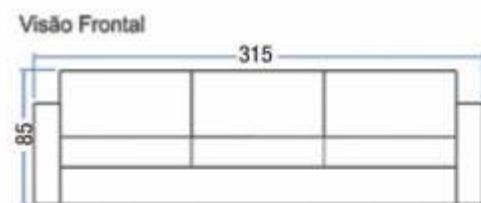

Comprimento	315 cm
Largura do braço	10 cm
Chaise sem braço	105 cm
Prof. Chaise	160 cm
Comprimento 2 L com braço	196 cm
Profundidade	100 cm
Altura	85 cm

Mesa 95 x 45 cm
Altura 40 cm