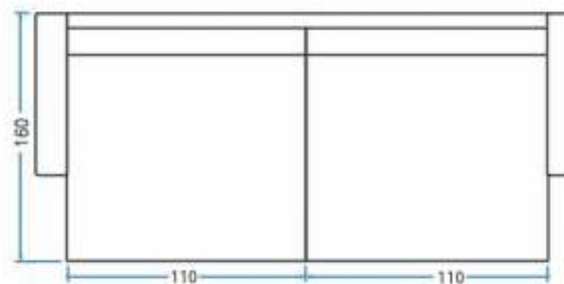

MODELO
1071
SOFÁ CAMA

Visão Frontal

Visão Superior (Retrátil Aberto)

Visão Lateral

Comprimento	260 cm
Prof. retrátil fechado	115 cm
Prof. retrátil aberto	160 cm
Altura	90 cm
Altura do assento	45 cm
Braço	20 cm
Largura do assento	110 cm