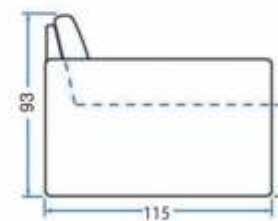

3

Madeira de eucalipto

**MODELO
1006**

Visão Frontal

Visão Superior (Retrátil Aberto)

Visão Lateral

Comprimento	.	260 cm
Prof. retrátil fechado	.	115 cm
Prof. retrátil aberto	.	170 cm
Altura c/ rolinho	.	106 cm
Altura s/ rolinho	.	96 cm
Braço	.	10 cm
Módulo	.	120 cm

2

Assento com molas espiral

3

Madeira de eucalipto

Comprimento	260 cm
Prof. retrátil fechado	115 cm
Prof. retrátil aberto	160 cm
Altura	105 cm
Altura do assento	45 cm
Braço	10 cm
Módulo	120 cm

MODELO

1022

1

mola ensacada

Visão Lateral

Comprimento	.	260 cm
Prof. retrátil fechado	.	115 cm
Prof. retrátil aberto	.	170 cm
Altura	.	110 cm
Altura do assento	.	45 cm
Braço	.	15 cm
Módulo	.	115 cm

MODELO

1031 MOLA ENSACADA

Comprimento	250 cm
Prof. retrátil fechado	115 cm
Prof. retrátil aberto	160 cm
Altura	93 cm
Altura do assento	45 cm
Braço	15 cm
Largura do assento	110 cm

MODELO

1055

Visão Frontal

Visão Superior

Visão Lateral