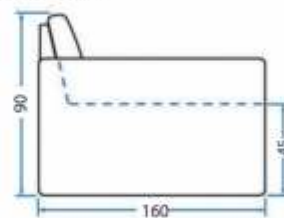

3

Madeira de eucalipto

**MODELO
1006**

Visão Frontal

Visão Superior (Retrátil Aberto)

Visão Lateral

Comprimento	.	260 cm
Prof. retrátil fechado	.	115 cm
Prof. retrátil aberto	.	170 cm
Altura c/ rolinho	.	106 cm
Altura s/ rolinho	.	96 cm
Braço	.	10 cm
Módulo	.	120 cm

Comprimento	250 cm
Prof. retrátil fechado	115 cm
Prof. retrátil aberto	160 cm
Altura	93 cm
Altura do assento	45 cm
Braço	15 cm
Largura do assento	110 cm

MODELO

1055

Visão Frontal

Visão Superior

Visão Lateral