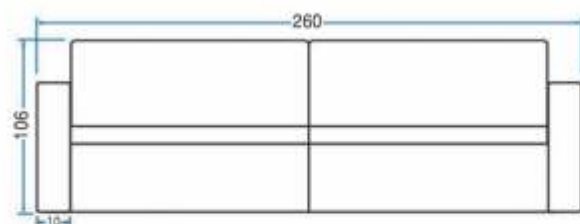

3

Madeira de eucalipto

**MODELO
1006**

Visão Frontal

Visão Superior (Retrátil Aberto)

Visão Lateral

Comprimento	.	260 cm
Prof. retrátil fechado	.	115 cm
Prof. retrátil aberto	.	170 cm
Altura c/ rolinho	.	106 cm
Altura s/ rolinho	.	96 cm
Braço	.	10 cm
Módulo	.	120 cm