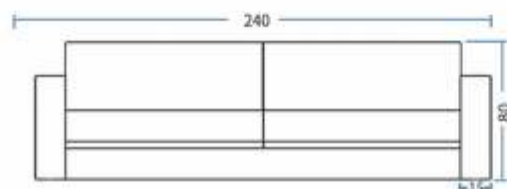

Comprimento	.	250 cm
Profundidade	.	110 cm
Altura c/ almofada	.	85 cm
Altura s/ almofada	.	75 cm
Altura	.	90 cm
Largura do braço	.	25 cm
Altura do assento	.	45 cm

MODELO

1076 COURO

MODELO
1076

Visão Frontal