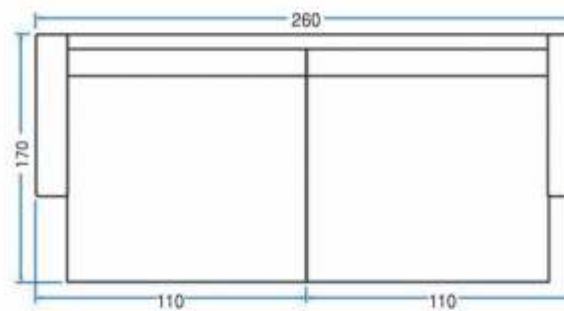

3

Madeira de eucalipto

**MODELO
1006**

Visão Frontal

Visão Superior (Retrátil Aberto)

Visão Lateral

Comprimento	.	260 cm
Prof. retrátil fechado	.	115 cm
Prof. retrátil aberto	.	170 cm
Altura c/ rolinho	.	106 cm
Altura s/ rolinho	.	96 cm
Braço	.	10 cm
Módulo	.	120 cm

2

Assento com molas espiral

3

Madeira de eucalipto

Comprimento	260 cm
Prof. retrátil fechado	115 cm
Prof. retrátil aberto	160 cm
Altura	105 cm
Altura do assento	45 cm
Braço	10 cm
Módulo	120 cm

MODELO

1022

1

Visão Superior (Retrátil Aberto)

Visão Lateral

Comprimento	260 cm
Prof. retrátil fechado.	115 cm
Prof. retrátil aberto	170 cm
Altura	90 cm
Altura do assento	46 cm
Braço	20 cm
Módulo	110 cm

MODELO

1032 MOLA ENSACADA

Visão Superior (Retrátil Aberto)

Visão Lateral

Comprimento	260 cm
Prof. retrátil fechado	115 cm
Prof. retrátil aberto	170 cm
Altura	90 cm
Altura do assento	46 cm
Braço	20 cm
Módulo	110 cm

MODELO

1033

MODELO
1033