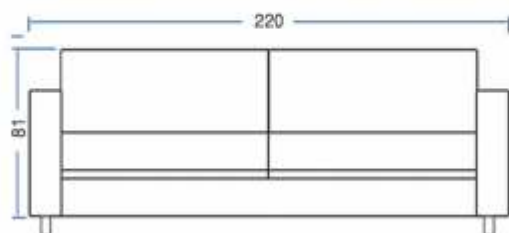

Visão Frontal