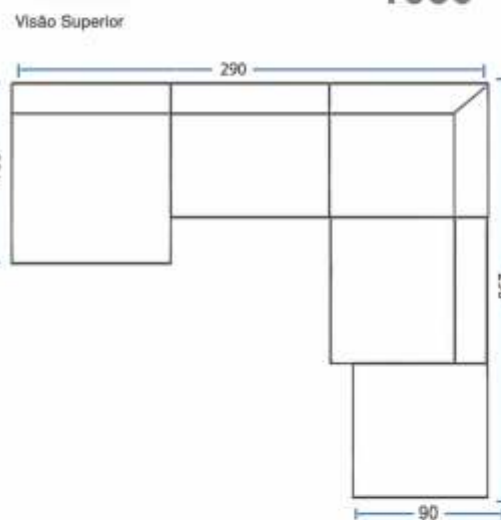

2

Assento com molas espiral

3

Madeira de eucalipto

Comprimento	260 cm
Prof. retrátil fechado	115 cm
Prof. retrátil aberto	160 cm
Altura	105 cm
Altura do assento	45 cm
Braço	10 cm
Módulo	120 cm

MODELO

1022

1

mola ensacada

Visão Lateral

Comprimento	.	260 cm
Prof. retrátil fechado	.	115 cm
Prof. retrátil aberto	.	170 cm
Altura	.	110 cm
Altura do assento	.	45 cm
Braço	.	15 cm
Módulo	.	115 cm

MODELO

1031 MOLA ENSACADA

Visão Superior (Retrátil Aberto)

Visão Lateral

Comprimento	260 cm
Prof. retrátil fechado.	115 cm
Prof. retrátil aberto	170 cm
Altura	90 cm
Altura do assento	46 cm
Braço	20 cm
Módulo	110 cm

MODELO

1032 MOLA ENSACADA

1

Assento com molas bonnel + percinta italiana
Encosto móvel com peso

2

Almofadas soltas de fibra siliconada
Sofá modulado

3

Madeira eucalipto
de reflorestamento

**MODELO
1059**

Comprimento	. 290 cm
Comprimento Chaise	. 160 cm
Altura com almofada	. 83 cm
Altura assento	. 45 cm
Canto	. 110 cm
Puff	. 90 cm
Módulo Largura	. 90 cm
Módulo Profundidade	. 110 cm