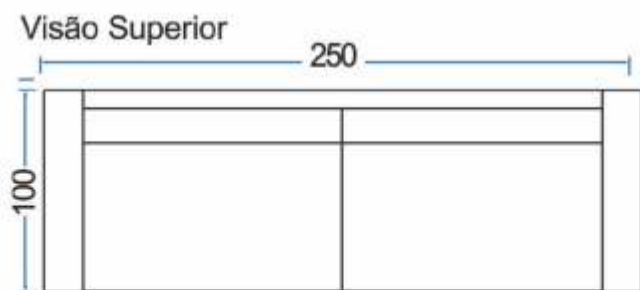

MODELO

ASA 02

*Obs. Neses produtos fazemos todas as medidas.
Porém não alteramos as medidas dos braços*

MODELO
ASA 02

- 1 Almofadas soltas
- 2 Assento com espuma D26
- 3 Madeira de Eucalipto

Comprimento	250 cm
Profundidade	100 cm
Altura do encosto do chão	80 cm
Altura do assento do chão	42 cm
Altura do braço do chão	62 cm
Altura do pé	12 cm
Largura do braço	70 cm