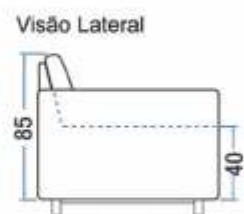

Comprimento	240cm
Br parte de cima	16 cm
Br parte de baixo	20 cm
Altura do assento	45cm
Altura	85 cm