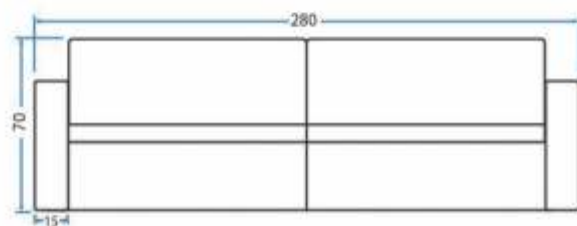

MODELO

1042 SOFÁ CAPA

- 1 Assento e almofadas soltas
- 2 Acompanha almofadas
- 3 Molas bonnel
Madeira eucalipto de reflorestamento

Visão Frontal

Visão Superior

MODELO
1042
SOFÁ CAPA

Visão Lateral

Comprimento	.	280 cm
Profundidade	.	95 cm
Assento	.	120 cm
Altura do assento	.	48 cm
Altura c/ almofada	.	95 cm
Altura s/ almofada	.	70 cm
Braço	.	15 cm