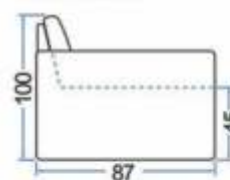

Visão Lateral