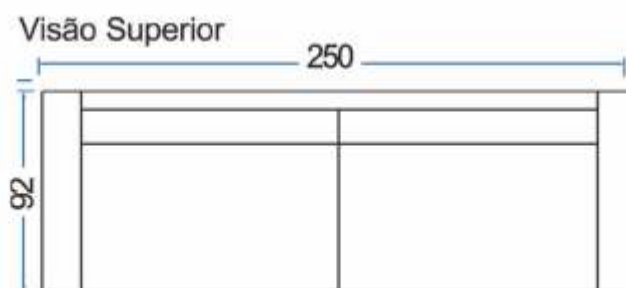

1. 1 Almofadas soltas
2. 2 Assento com espuma D26
3. 3 Madeira de Eucalipto

Comprimento	.	250 cm
Profundidade	.	92 cm
Altura do encosto do chão	.	85 cm
Altura do assento do chão	.	42 cm
Altura do braço do chão	.	67 cm
Altura do pé	.	12 cm
Largura do braço	.	13 cm

Produto assinado pelo Escritório
Asa Design