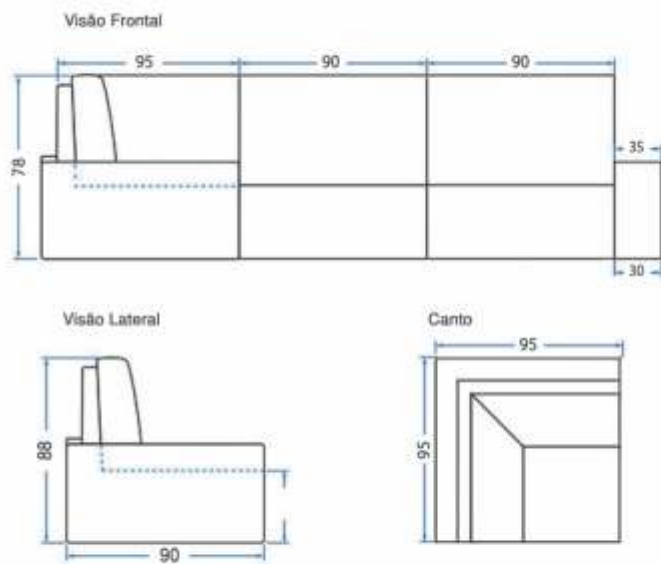

Assento solto com espuma D26

3

Madeira eucalipto

Visão Frontal

Visão Superior

Visão Lateral

Comprimento	.	285 x 285 cm
Profundidade	.	90 cm
Altura	.	80 cm
Altura do assento	.	45 cm
Largura do braço	.	20 cm
Módulo	.	90 cm

3

Mola

Comprimento	250 cm
Br	20 cm
Modulo sem braço	105 cm
Altura	80 cm
Profundidade	95 cm

MODELO

1034

MODELO
1034

- 1 Assento espuma e percinta
 - 2 Almofadas grandes soltas com espuma soft e almofadas memores com fibra siliconada
 - 3 Braço de compensado laminado cores mel e tabaco
- Pé de ferro preto ou dourado

Comprimento	.	305 cm
Comprimento Chaise	.	140 cm
Parte sem encosto da chaise	.	50 cm
Altura com almofada	.	88 cm
Altura traseira	.	78 cm
Canto	.	95 cm
Madeira parte de baixo do brç.	.	30 cm
Madeira parte de cima do brç.	.	35 cm
Mód. sem detalhe de madeira	.	90 cm
Profundidade	.	90 cm