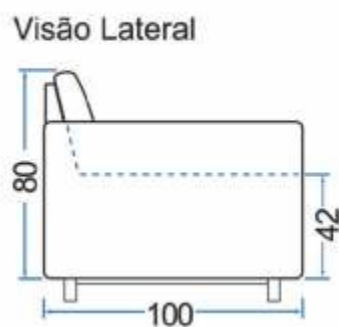

MODELO
ASA 02