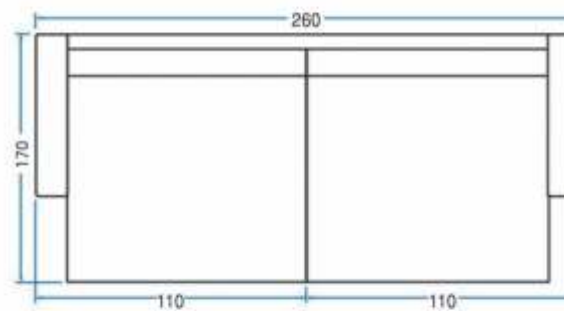

3

Madeira de eucalipto

**MODELO
1006**

Visão Frontal

Visão Superior (Retrátil Aberto)

Visão Lateral

Comprimento	.	260 cm
Prof. retrátil fechado	.	115 cm
Prof. retrátil aberto	.	170 cm
Altura c/ rolinho	.	106 cm
Altura s/ rolinho	.	96 cm
Braço	.	10 cm
Módulo	.	120 cm

2

Assento com molas espiral

3

Madeira de eucalipto

Comprimento	260 cm
Prof. retrátil fechado	115 cm
Prof. retrátil aberto	160 cm
Altura	105 cm
Altura do assento	45 cm
Braço	10 cm
Módulo	120 cm

MODELO

1022

1

mola ensacada

Visão Lateral

Comprimento	.	260 cm
Prof. retrátil fechado	.	115 cm
Prof. retrátil aberto	.	170 cm
Altura	.	110 cm
Altura do assento	.	45 cm
Braço	.	15 cm
Módulo	.	115 cm

MODELO

1031 MOLA ENSACADA

Visão Superior (Retrátil Aberto)

Visão Lateral

Comprimento	260 cm
Prof. retrátil fechado.	115 cm
Prof. retrátil aberto	170 cm
Altura	90 cm
Altura do assento	46 cm
Braço	20 cm
Módulo	110 cm

MODELO

1032 MOLA ENSACADA