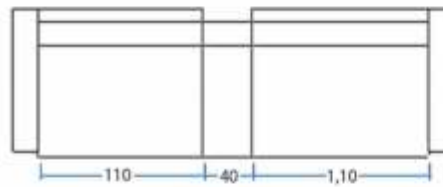

Visão Superior