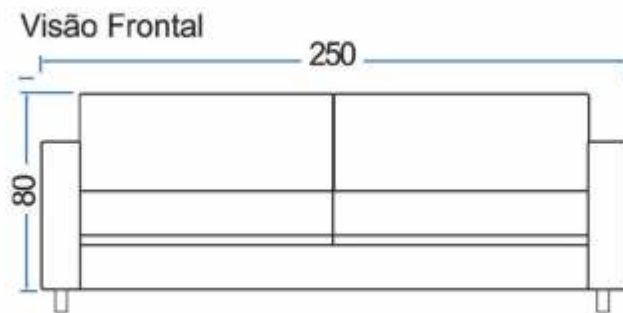

*Obs. Neses produtos fazemos todas as medidas.
Porém não alteramos as medidas dos braços*

MODELO
ASA 01