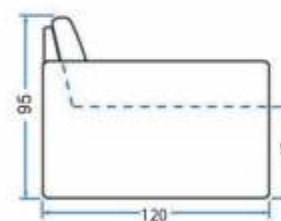

Visão Lateral

Comprimento	240 cm
Prof. retrátil fechado	120 cm
Prof. retrátil aberto	175 cm
Altura	95 cm
Altura do assento	45 cm
Braço	10 cm
Largura do assento	100 cm