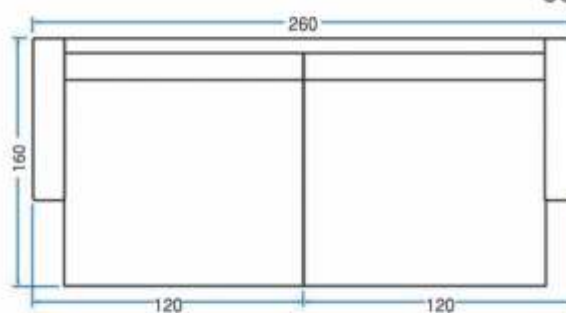

MODELO
1048
SOFÁ CAMA

Visão Superior (Retrátil Aberto)