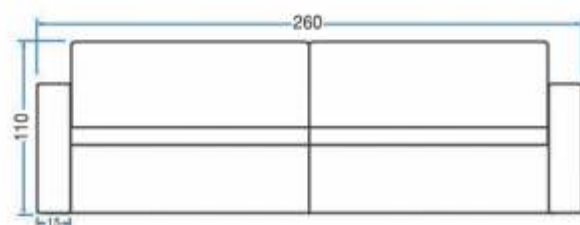

Encosto reclinável
com fibra siliconada

2

Assento retrátil com molas ensacadas
dentro do pillow de espuma

3

Madeira de eucalipto
Cinta e fivela na frente do braço opcional

MODELO
1022

Visão Frontal

Visão Superior (Retrátil Aberto)