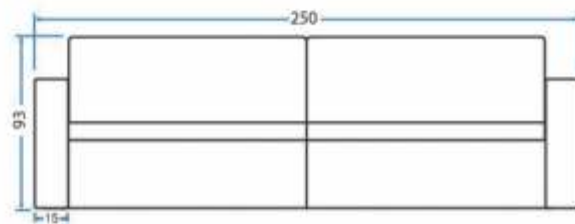

MODELO
1053
SOFÁ CAMA

Visão Frontal