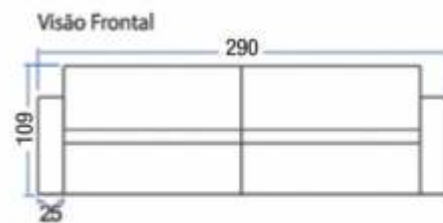

MODELO

9015 MOLA ENSACADA

MODELO
9015

- 1 Encosto reclinável e desmontável com fibra selecionada
- 2 Assento retrátil com mola ensacada e persinta elástica
- 3 Madeira Eucalipto

mola ensacada

Comprimento	290 cm
Profundidade	115 cm
Retrátil aberto	170 cm
Braço	25 cm
Assento	120 cm
Altura	109 cm