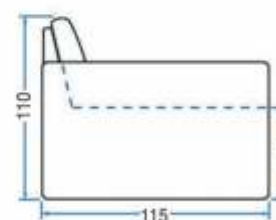

3

Madeira de eucalipto

**MODELO
1006**

Visão Frontal

Visão Superior (Retrátil Aberto)

Visão Lateral

Comprimento	.	260 cm
Prof. retrátil fechado	.	115 cm
Prof. retrátil aberto	.	170 cm
Altura c/ rolinho	.	106 cm
Altura s/ rolinho	.	96 cm
Braço	.	10 cm
Módulo	.	120 cm

2

Assento com molas espiral

3

Madeira de eucalipto

Comprimento	260 cm
Prof. retrátil fechado	115 cm
Prof. retrátil aberto	160 cm
Altura	105 cm
Altura do assento	45 cm
Braço	10 cm
Módulo	120 cm

MODELO

1022

1

Encosto reclinável
com fibra siliconada

2

Assento retrátil com molas ensacadas
dentro do pillow de espuma

3

Madeira de eucalipto
Cinta e fivela na frente do braço opcional

MODELO
1022

Visão Frontal

Visão Superior (Retrátil Aberto)

mola ensacada

Visão Lateral

Comprimento	.	260 cm
Prof. retrátil fechado	.	115 cm
Prof. retrátil aberto	.	170 cm
Altura	.	110 cm
Altura do assento	.	45 cm
Braço	.	15 cm
Módulo	.	115 cm

MODELO

1031 MOLA ENSACADA