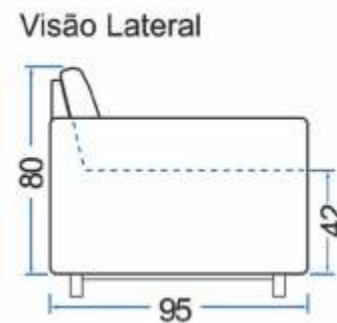

*Obs. Neses produtos fazemos todas as medidas.
Porém não alteramos as medidas dos braços*

MODELO
ASA 01