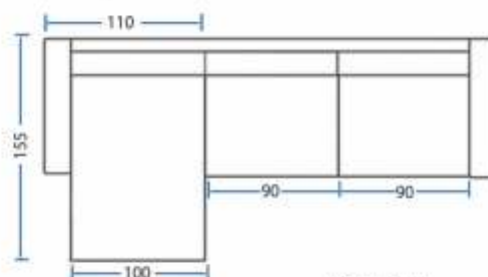

Visão Superior