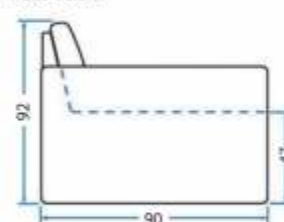

MODELO
1057

Visão Frontal

Visão Superior

Visão Superior

Visão Lateral

Comprimento	.	300 cm
Profundidade	.	90 cm
Altura c/ almofada	.	92 cm
Altura do assento	.	47cm
Prof. da chaise	.	155cm
Largura do assento	.	90 cm
Largura do braço	.	10 cm