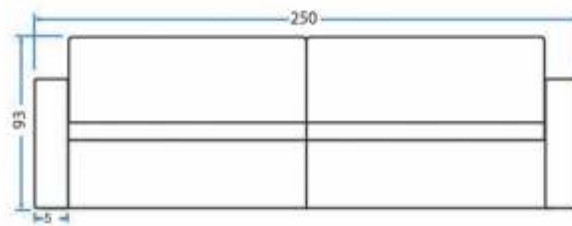

MODELO
1063
SOFÁ CAMA

Visão Frontal