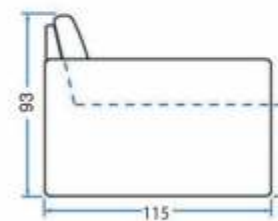

3

Madeira de eucalipto

**MODELO
1006**

Visão Frontal

Visão Superior (Retrátil Aberto)

Visão Lateral

Comprimento	.	260 cm
Prof. retrátil fechado	.	115 cm
Prof. retrátil aberto	.	170 cm
Altura c/ rolinho	.	106 cm
Altura s/ rolinho	.	96 cm
Braço	.	10 cm
Módulo	.	120 cm

mola ensacada

Visão Lateral

Comprimento	.	260 cm
Prof. retrátil fechado	.	115 cm
Prof. retrátil aberto	.	170 cm
Altura	.	110 cm
Altura do assento	.	45 cm
Braço	.	15 cm
Módulo	.	115 cm

MODELO

1031 MOLA ENSACADA

Comprimento	.	290 cm
Profundidade	.	160 cm
Altura até almofada	.	90 cm
Altura até encosto	.	78 cm
Larg. do brç cima	.	12 cm
Larg. do brç baixo	.	20 cm
Assento e Puff	.	90 cm

MODELO

1056

1

Retrátil e reclinável,
molas bonnel + percinta italiana + manta acoplada

Comprimento	240 cm
Prof. retrátil fechado.	115 cm
Prof. retrátil aberto	165 cm
Altura	93 cm
Altura do assento	47 cm
Braço parte de cima	5 cm
Braço parte do meio	10 cm
Largura do assento	110 cm

MODELO

1059