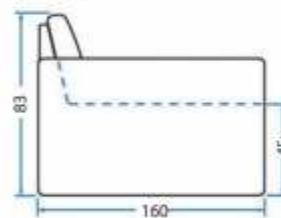

3

Madeira de eucalipto

**MODELO
1006**

Visão Frontal

Visão Superior (Retrátil Aberto)

Visão Lateral

Comprimento	.	260 cm
Prof. retrátil fechado	.	115 cm
Prof. retrátil aberto	.	170 cm
Altura c/ rolinho	.	106 cm
Altura s/ rolinho	.	96 cm
Braço	.	10 cm
Módulo	.	120 cm

Visão Superior (Retrátil Aberto)

Visão Lateral

Comprimento	260 cm
Prof. retrátil fechado	115 cm
Prof. retrátil aberto	170 cm
Altura	90 cm
Altura do assento	46 cm
Braço	20 cm
Módulo	110 cm

MODELO

1033

MODELO
1033

MODELO
1038
SOFÁ CAMA

Visão Frontal

Visão Superior (Reclatil Aberto)

Visão Lateral

Comprimento	260 cm
Prof. retrátil fechado	115 cm
Prof. retrátil aberto	160 cm
Altura	97 cm
Altura do assento	46 cm
Braço parte da frente	6 cm
Braço parte do meio	10 cm

MODELO

1040

**MODELO
1040**

Visão Frontal

Visão Superior

Visão Lateral

- 1 Molas bonnel
Madeira eucalipto de reflorestamento
- 2 Encosto solto
com peso
- 3 Almofadas soltas
de fibra siliconada

Comprimento	:	290 cm
Profundidade	:	160 cm
Altura	:	83 cm
Altura do encosto	:	45 cm
Braço	:	20 cm
Largura do assento	:	90 cm
Puff	:	90 cm
Encosto solto	:	30 cm