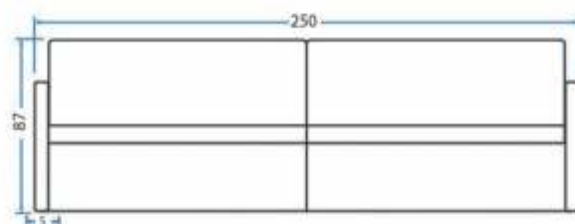

MODELO
1045 -
POLTRONA ELO

Visão Frontal