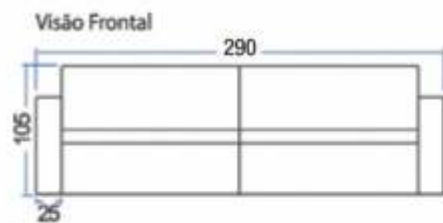

Percinta Elástica e
mola espiral

Comprimento	290 cm
Braço	25 cm
Módulo sem braço	120 cm
Altura	92 cm
Retrátil aberto	160 cm
Profundidade	115 cm
Caixa traseira	8 cm

MODELO

8035 MOLA ENSACADA

mola ensacada

MODELO
8035