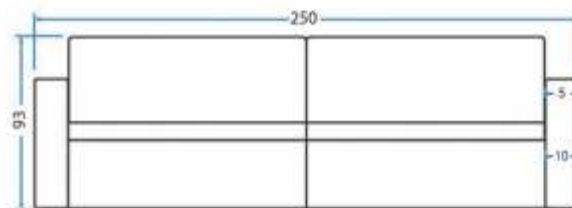

1

Retrátil e reclinável,
molas bonnel + percinta italiana + manta acoplada

2

Almofadas soltas de espuma soft e manta acoplada

3

Madeira eucalipto
de reflorestamento

MODELO
1056

Visão Frontal