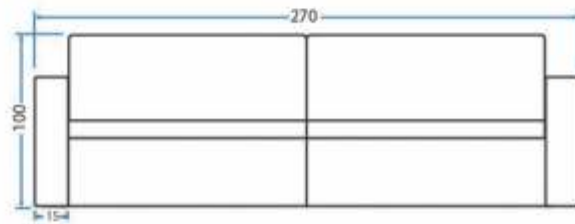

Visão Frontal