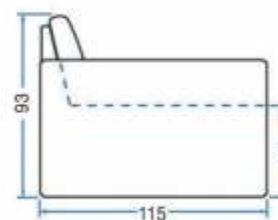

3

Madeira de eucalipto

**MODELO
1006**

Visão Frontal

Visão Superior (Retrátil Aberto)

Visão Lateral

Comprimento	.	260 cm
Prof. retrátil fechado	.	115 cm
Prof. retrátil aberto	.	170 cm
Altura c/ rolinho	.	106 cm
Altura s/ rolinho	.	96 cm
Braço	.	10 cm
Módulo	.	120 cm

MODELO

1011

MODELO
1011

Visão Frontal

Visão Superior (Retrátil Aberto)

Visão Lateral

1

Sofá cama, almofadas soltas com fibra siliconada

2

Assento com molas espiral, acompanha as almofadas decorativas

3

Madeira de eucalipto

Comprimento	260 cm
Prof. retrátil fechado	115 cm
Prof. retrátil aberto	160 cm
Altura	93 cm
Altura do assento	45 cm
Braço	15 cm
Módulo	115 cm

Visão Superior (Retrátil Aberto)

Visão Lateral

Comprimento	260 cm
Prof. retrátil fechado	115 cm
Prof. retrátil aberto	170 cm
Altura	90 cm
Altura do assento	46 cm
Braço	20 cm
Módulo	110 cm

MODELO

1033

MODELO
1033