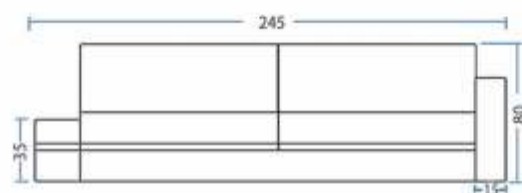

**MODELO
1062**

Visão Frontal