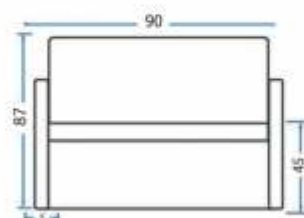

1

Molas bonnel

2

Almofadas soltas fibra siliconada

3

Madeira eucalipto de reflorestamento
Pés de ferro

MODELO
1045 -
POLTRONA ELO

Visão Superior

Comprimento sofá	.	250 cm
C/ Poltrona	.	90 cm
Profundidade	.	90 cm
Altura	.	87 cm
Altura Assento	.	45 cm