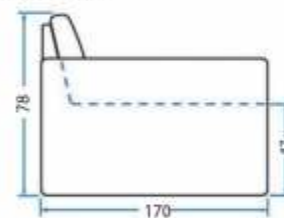

Visão Lateral