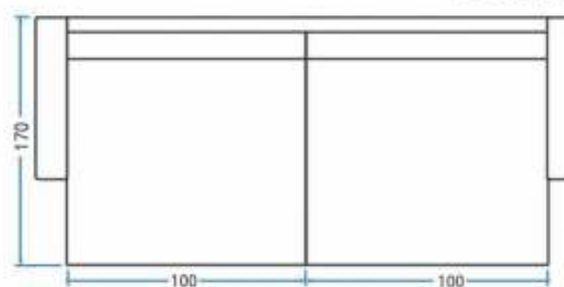

Visão Superior (Retrátil Aberto)