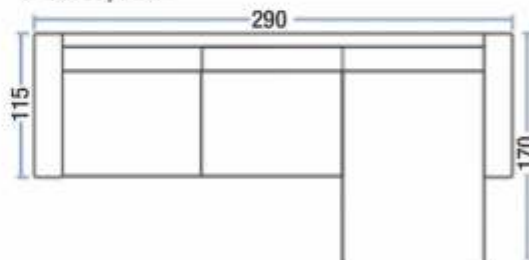

2

Retrátil e reclinável

3

Mola

Visão Frontal

Visão Superior

Visão Lateral

Comprimento	290 cm
Br	25 cm
Modulo sem braço	120 cm
Retrátil aberto	170 cm
Retrátil fechado	115 cm
Altura	90 cm