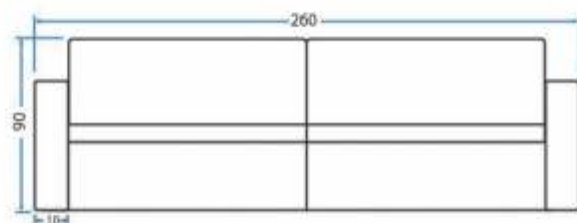

Visão Frontal