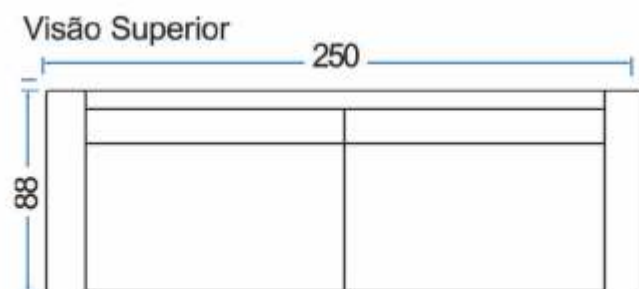

1. 1 Almofadas soltas com espuma D 26 soft
2. 2 Assento com espuma D26
3. 3 Madeira de Eucalipto

Comprimento	250 cm
Profundidade	88 cm
Altura do encosto do chão	77 cm
Altura do assento do chão	42 cm
Altura do braço do chão	50 cm
Altura do pé	13 cm
Largura do braço	18 cm

Produto assinado pelo Escritório
Asa Design