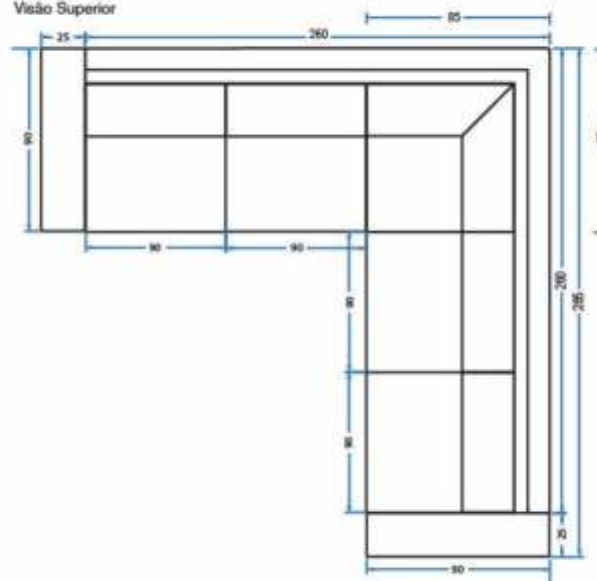

Assento solto com espuma D26

3

Madeira eucalipto

Visão Frontal

Visão Superior

Visão Lateral

Comprimento	.	285 x 285 cm
Profundidade	.	90 cm
Altura	.	80 cm
Altura do assento	.	45 cm
Largura do braço	.	20 cm
Módulo	.	90 cm