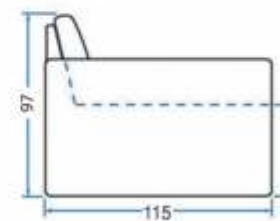

3

Madeira de eucalipto

**MODELO
1006**

Visão Frontal

Visão Superior (Retrátil Aberto)

Visão Lateral

Comprimento	.	260 cm
Prof. retrátil fechado	.	115 cm
Prof. retrátil aberto	.	170 cm
Altura c/ rolinho	.	106 cm
Altura s/ rolinho	.	96 cm
Braço	.	10 cm
Módulo	.	120 cm

2

Assento com molas espiral

3

Madeira de eucalipto

Comprimento	260 cm
Prof. retrátil fechado	115 cm
Prof. retrátil aberto	160 cm
Altura	105 cm
Altura do assento	45 cm
Braço	10 cm
Módulo	120 cm

MODELO

1022

1

MODELO
1038
SOFÁ CAMA

Visão Frontal

Visão Superior (Reclatil Aberto)

Visão Lateral

Comprimento	260 cm
Prof. retrátil fechado	115 cm
Prof. retrátil aberto	160 cm
Altura	97 cm
Altura do assento	46 cm
Braço parte da frente	6 cm
Braço parte do meio	10 cm

MODELO

1040

**MODELO
1040**

Visão Frontal

Visão Superior

Visão Lateral

- 1 Molas bonnel
Madeira eucalipto de reflorestamento
- 2 Encosto solto
com peso
- 3 Almofadas soltas
de fibra siliconada

Comprimento	:	290 cm
Profundidade	:	160 cm
Altura	:	83 cm
Altura do encosto	:	45 cm
Braço	:	20 cm
Largura do assento	:	90 cm
Puff	:	90 cm
Encosto solto	:	30 cm