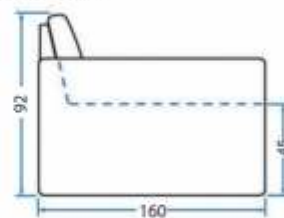

Visão Lateral