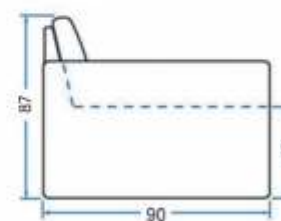

MODELO
1045 -
POLTRONA ELO

Visão Frontal

Visão Superior

Visão Lateral

Comprimento sofá	.	250 cm
C/ Poltrona	.	90 cm
Profundidade	.	90 cm
Altura	.	87 cm
Altura Assento	.	45 cm

MODELO

1046

Visão Frontal