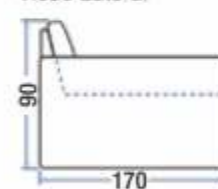

Assento retrátil com mola ensacada e persinta elástica

3

Madeira Eucalipto

Comprimento	290 cm
Profundidade	115 cm
Retrátil aberto	175 cm
Braço	25 cm
Assento	120 cm
Altura	110 cm

MODELO

9035

MODELO
9035

1

MODELO
9055

Visão Frontal

Visão Superior

Visão Lateral

1

Reclinável com espuma soft no encosto

2

Retrátil