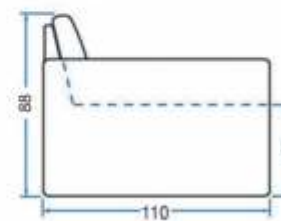

Visão Lateral

1

Sofá cama, almofadas soltas de fibra siliconada e rolinhos de espuma soft

2

Frete do assento liso ou com detalhes (sempre colocar no pedido sua escolha)

3

Molas bonnel
Madeira eucalipto de reflorestamento

Comprimento	. 250 cm
Prof. retrátil fechado.	. 110 cm
Prof. retrátil aberto	. 160 cm
Altura	. 88 cm
Altura do assento	. 46 cm
Braço	. 5 cm
Módulo	. 120 cm