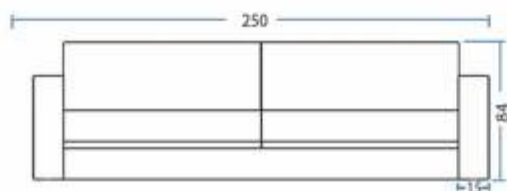

Comprimento	.	240 cm
Profundidade	.	100 cm
Altura	.	80 cm
Altura do assento	.	45 cm
Largura do braço	.	15 cm

MODELO

1077 COURO

MODELO
1077

Visão Frontal

Visão Superior

Visão Lateral

1