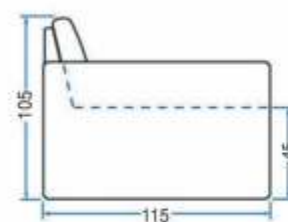

3

Madeira de eucalipto

**MODELO
1006**

Visão Frontal

Visão Superior (Retrátil Aberto)

Visão Lateral

Comprimento	.	260 cm
Prof. retrátil fechado	.	115 cm
Prof. retrátil aberto	.	170 cm
Altura c/ rolinho	.	106 cm
Altura s/ rolinho	.	96 cm
Braço	.	10 cm
Módulo	.	120 cm

2

Assento com molas espiral, acompanha as almofadas decorativas

3

Madeira de eucalipto

Comprimento	260 cm
Prof. retrátil fechado	115 cm
Prof. retrátil aberto	160 cm
Altura	93 cm
Altura do assento	45 cm
Braço	15 cm
Módulo	115 cm

MODELO

1021

MODELO
1021

Visão Frontal

Visão Superior (Retrátil Aberto)

Visão Lateral

1

Sofá cama, almofadas soltas com fibra siliconada

2

Assento com molas espiral

3

Madeira de eucalipto

Comprimento	260 cm
Prof. retrátil fechado	115 cm
Prof. retrátil aberto	160 cm
Altura	105 cm
Altura do assento	45 cm
Braço	10 cm
Módulo	120 cm

MODELO

1022

1