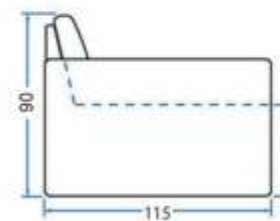

MODELO
1071
SOFÁ CAMA

Visão Frontal

Visão Superior (Retrátil Aberto)

Visão Lateral

Comprimento	260 cm
Prof. retrátil fechado	115 cm
Prof. retrátil aberto	160 cm
Altura	90 cm
Altura do assento	45 cm
Braço	20 cm
Largura do assento	110 cm