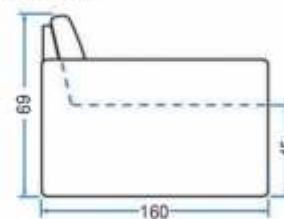

3

Madeira de eucalipto

**MODELO
1006**

Visão Frontal

Visão Superior (Retrátil Aberto)

Visão Lateral

Comprimento	.	260 cm
Prof. retrátil fechado	.	115 cm
Prof. retrátil aberto	.	170 cm
Altura c/ rolinho	.	106 cm
Altura s/ rolinho	.	96 cm
Braço	.	10 cm
Módulo	.	120 cm

**MODELO
1041**

Visão Frontal

Visão Superior

Visão Lateral

Comprimento	.	290 cm
Profundidade	.	160 cm
Altura do assento	.	45 cm
Altura do encosto c/ rolinho	.	48 cm
Altura do encosto s/ rolinho	.	26 cm
Largura do encosto	.	28 cm
Largura do braço	.	20 cm
Mód. e Puff	.	90 cm