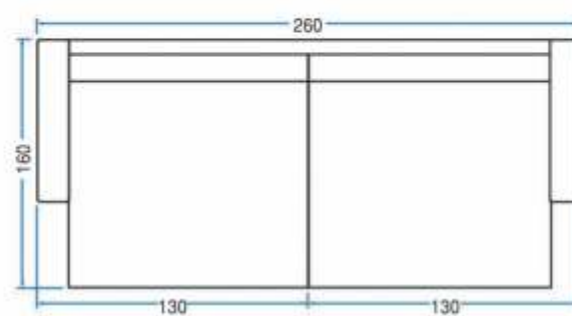

3

Madeira de eucalipto

**MODELO
1006**

Visão Frontal

Visão Superior (Retrátil Aberto)

Visão Lateral

Comprimento	.	260 cm
Prof. retrátil fechado	.	115 cm
Prof. retrátil aberto	.	170 cm
Altura c/ rolinho	.	106 cm
Altura s/ rolinho	.	96 cm
Braço	.	10 cm
Módulo	.	120 cm

2

Assento com molas espiral, acompanha as almofadas decorativas

3

Madeira de eucalipto

Comprimento	260 cm
Prof. retrátil fechado	115 cm
Prof. retrátil aberto	160 cm
Altura	93 cm
Altura do assento	45 cm
Braço	15 cm
Módulo	115 cm

MODELO

1021

MODELO
1021

Visão Frontal

Visão Superior (Retrátil Aberto)

Visão Lateral

1

Sofá cama, almofadas soltas com fibra siliconada

2

Assento com molas espiral

3

Madeira de eucalipto

Comprimento	260 cm
Prof. retrátil fechado	115 cm
Prof. retrátil aberto	160 cm
Altura	105 cm
Altura do assento	45 cm
Braço	10 cm
Módulo	120 cm

MODELO

1022

1