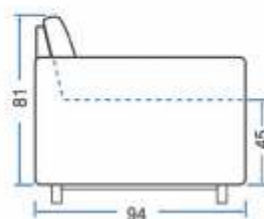

Visão Lateral