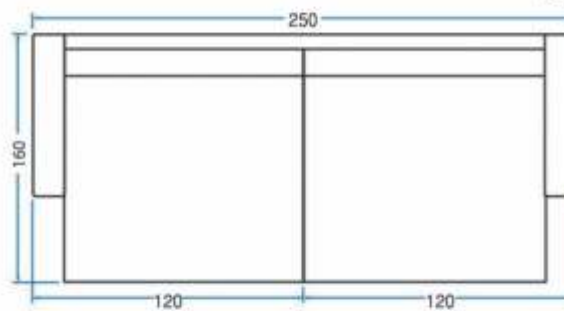

MODELO
1036
SOFÁ CAMA

Visão Superior (Reclatil Aberto)