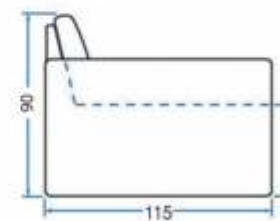

3

Madeira de eucalipto

**MODELO
1006**

Visão Frontal

Visão Superior (Retrátil Aberto)

Visão Lateral

Comprimento	.	260 cm
Prof. retrátil fechado	.	115 cm
Prof. retrátil aberto	.	170 cm
Altura c/ rolinho	.	106 cm
Altura s/ rolinho	.	96 cm
Braço	.	10 cm
Módulo	.	120 cm

mola ensacada

Visão Lateral

Comprimento	.	260 cm
Prof. retrátil fechado	.	115 cm
Prof. retrátil aberto	.	170 cm
Altura	.	110 cm
Altura do assento	.	45 cm
Braço	.	15 cm
Módulo	.	115 cm

MODELO

1031 MOLA ENSACADA

Visão Superior (Retrátil Aberto)

Visão Lateral

Comprimento	260 cm
Prof. retrátil fechado.	115 cm
Prof. retrátil aberto	170 cm
Altura	90 cm
Altura do assento	46 cm
Braço	20 cm
Módulo	110 cm

MODELO

1032 MOLA ENSACADA

Visão Superior (Retrátil Aberto)

Visão Lateral

Comprimento	260 cm
Prof. retrátil fechado	115 cm
Prof. retrátil aberto	170 cm
Altura	90 cm
Altura do assento	46 cm
Braço	20 cm
Módulo	110 cm

MODELO

1033

MODELO
1033