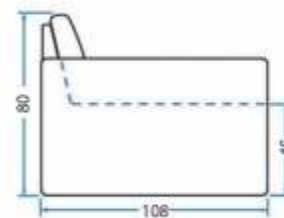

**MODELO
1062**

Visão Frontal

Visão Superior

Visão Lateral

Comprimento	.	245 cm
Profundidade	.	108 cm
Altura	.	80 cm
Altura do assento	.	46 cm
Altura da mesa	.	35 cm
Largura do assento	.	90 cm
Largura do braço	.	15 cm
Mesa traseira	.	27 cm
Mesa curva lateral	.	50 cm