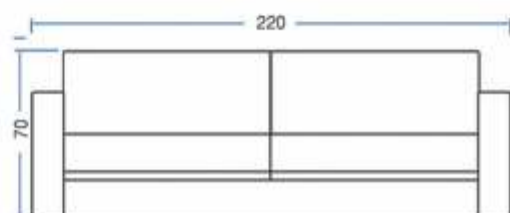

MODELO
1045 -
POLTRONA ELO

Visão Frontal

Visão Superior

Visão Lateral

Comprimento sofá	.	250 cm
C/ Poltrona	.	90 cm
Profundidade	.	90 cm
Altura	.	87 cm
Altura Assento	.	45 cm

MODELO

1046

Visão Frontal