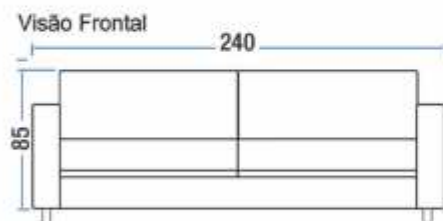

Assento retrátil com mola ensacada e persinta elástica

3

Madeira Eucalipto

Comprimento	290 cm
Profundidade	115 cm
Retrátil aberto	175 cm
Braço	25 cm
Assento	120 cm
Altura	110 cm

MODELO

9035

MODELO
9035

1