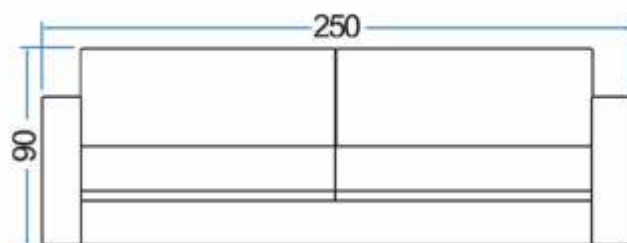

MODELO

ASA 4

- 1 Almofadas soltas
- 2 Assento com espuma D26
- 3 Madeira de Eucalipto

Visão Frontal

Visão Lateral

MODELO
ASA 4

Visão Superior

Comprimento	.	250 cm
Altura	.	90 cm
Profundidade	.	100 cm
Braço superior	.	15 cm
Braço inferior	.	8 cm