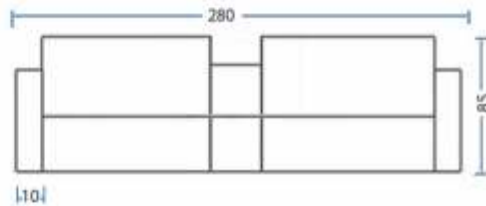

Visão Frontal