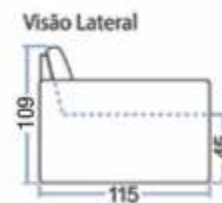

| www.samecmoveis.com.br

1

Encosto reclinável e desmontável
com fibra siliconada

2

Assento com mola ensacada
com espuma D26

3

Percinta Elástica e
mola espiral

Comprimento	290 cm
Braço	25 cm
Módulo sem braço	120 cm
Altura	105 cm
Retrátil aberto	170 cm
Profundidade	115 cm

MODELO

9015 MOLA ENSACADA

MODELO
9015

- 1 Encosto reclinável e desmontável com fibra selecionada
- 2 Assento retrátil com mola ensacada e persinta elástica
- 3 Madeira Eucalipto

mola ensacada

Comprimento	290 cm
Profundidade	115 cm
Retrátil aberto	170 cm
Braço	25 cm
Assento	120 cm
Altura	109 cm

Assento retrátil com mola ensacada e persinta elástica

3

Madeira Eucalipto

Comprimento	290 cm
Profundidade	115 cm
Retrátil aberto	175 cm
Braço	25 cm
Assento	120 cm
Altura	110 cm

MODELO

9035

MODELO
9035

1