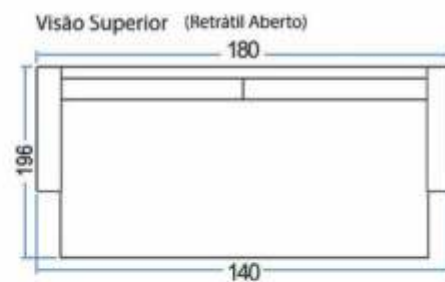

1

Encosto reclinável
com fibra siliconada

2

Assento retrátil com mola
com espuma D26

3

Madeira
eucalipto

Comprimento	180 cm
Assento	140 cm
Profundidade	90 cm
Encosto	50 cm
Assento frente	70 cm
Sofá deitado	193 cm
Altura	90 cm
Largura do braço	20 cm