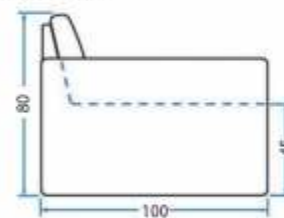

Visão Lateral