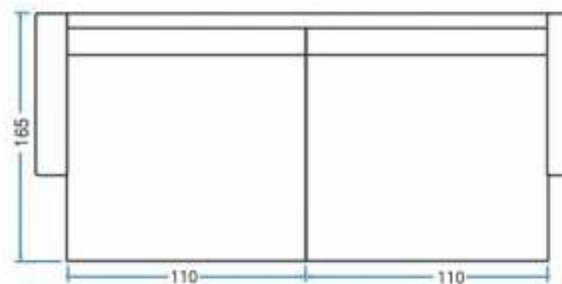

Visão Superior (Retrátil Aberto)