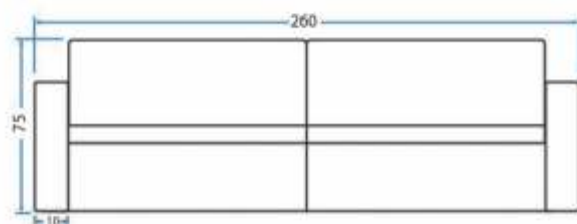

MODELO
1033

Visão Frontal