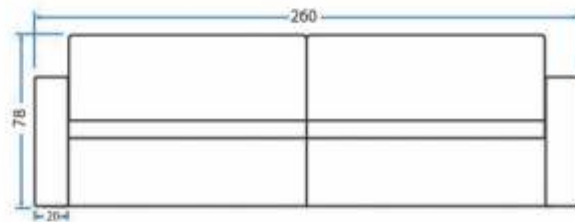

Visão Superior (Retrátil Aberto)

Visão Lateral

Comprimento	260 cm
Prof. retrátil fechado.	115 cm
Prof. retrátil aberto	170 cm
Altura	90 cm
Altura do assento	46 cm
Braço	20 cm
Módulo	110 cm

MODELO

1032 MOLA ENSACADA