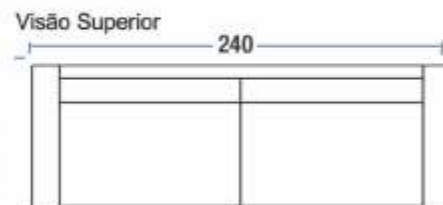

3

Mola espiral

Comprimento	240cm
Br parte de cima	16 cm
Br parte de baixo	20 cm
Altura do assento	45cm
Altura	85 cm

MODELO

1037

Visão Frontal

Visão Lateral

MODELO
1037