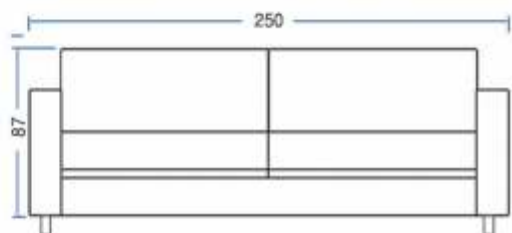

Visão Frontal