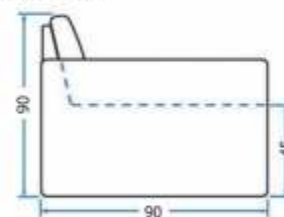

Visão Lateral