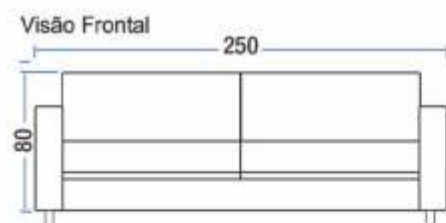

Comprimento	250 cm
Br	20 cm
Modulo sem braço	105 cm
Altura	80 cm
Profundidade	95 cm