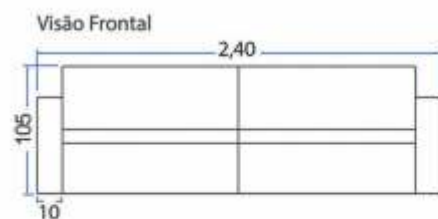

MODELO

6035

- 1 Reclinável espuma soft
- 2 Assento retrátil com molas
Espuma D26 - Madeira eucalipto
- 3 Percina elástica e mola espiral
Acompanha 6 almofadas decorativa

MODELO
6035 /

Comprimento:	2,40 m		Braço:	0,10 m
Retrátil fechado:	1,60 m		Módulo sem braço:	1,10 m
Altura do assento	0,45 m		Retrátil aberto:	1,70 m
Altura com encosto abaixado	0,76 m		Altura:	1,09 m