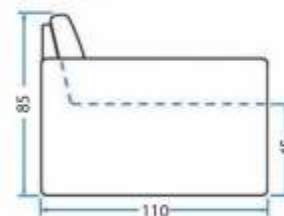

Visão Lateral