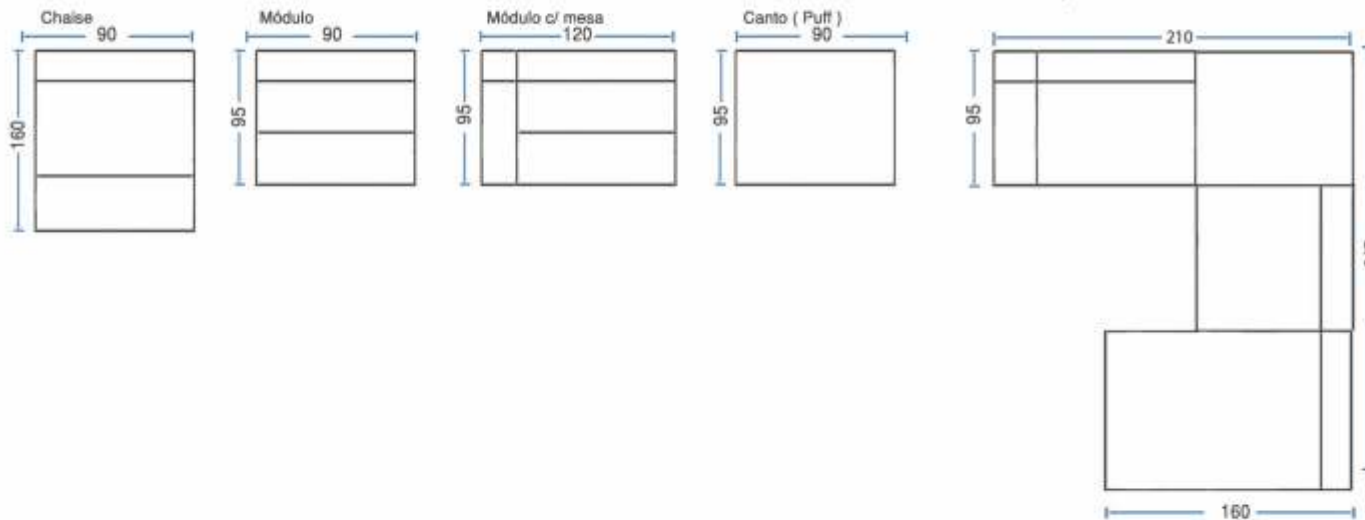

MODELO
1038
SOFÁ CAMA

Visão Frontal

Visão Superior (Reclatil Aberto)

Visão Lateral

Comprimento	260 cm
Prof. retrátil fechado	115 cm
Prof. retrátil aberto	160 cm
Altura	97 cm
Altura do assento	46 cm
Braço parte da frente	6 cm
Braço parte do meio	10 cm

MODELO

1040

**MODELO
1040**

Visão Frontal

Visão Superior

Visão Lateral

- 1 Molas bonnel
Madeira eucalipto de reflorestamento
- 2 Encosto solto
com peso
- 3 Almofadas soltas
de fibra siliconada

Comprimento	:	290 cm
Profundidade	:	160 cm
Altura	:	83 cm
Altura do encosto	:	45 cm
Braço	:	20 cm
Largura do assento	:	90 cm
Puff	:	90 cm
Encosto solto	:	30 cm

**MODELO
1041**

Visão Frontal

Visão Superior

Visão Lateral

Comprimento	.	290 cm
Profundidade	.	160 cm
Altura do assento	.	45 cm
Altura do encosto c/ rolinho	.	48 cm
Altura do encosto s/ rolinho	.	26 cm
Largura do encosto	.	28 cm
Largura do braço	.	20 cm
Mód. e Puff	.	90 cm

**MODELO
1072**

Visão Superior

Comprimento Chaise	·	160 cm
Profundidade	·	95 cm
Altura	·	90 cm
Altura assento	·	46 cm
Canto (puff)	·	90 cm
Módulo largura	·	90 cm
Puff ilha largura	·	90 cm
Puff ilha comprimento	·	190 cm
Braço mesa	·	30 cm
Cor disponível mel ou tabaco		