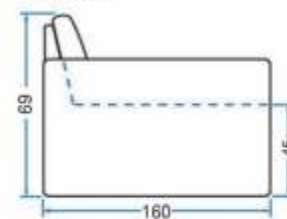

Visão Lateral