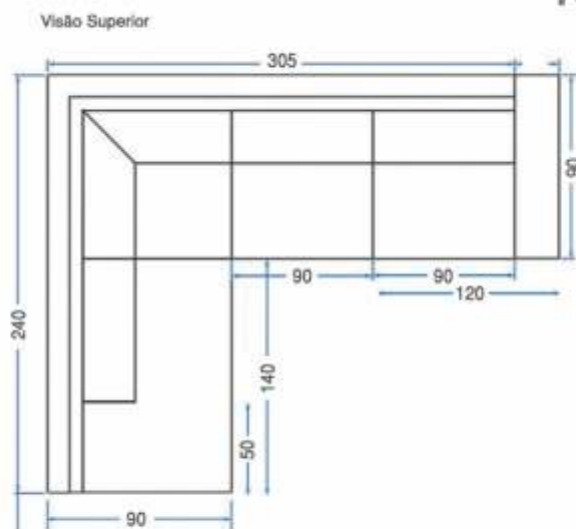

3

Mola

Comprimento	250 cm
Br	20 cm
Modulo sem braço	105 cm
Altura	80 cm
Profundidade	95 cm

MODELO

1034

MODELO
1034

- 1 Assento espuma e percinta
 - 2 Almofadas grandes soltas com espuma soft e almofadas memores com fibra siliconada
 - 3 Braço de compensado laminado cores mel e tabaco
- Pé de ferro preto ou dourado