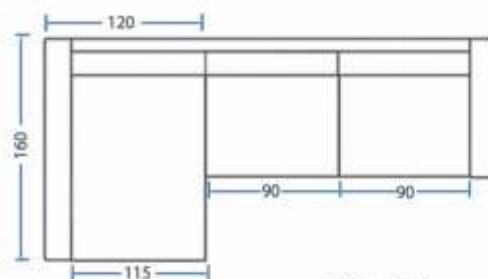

Visão Superior