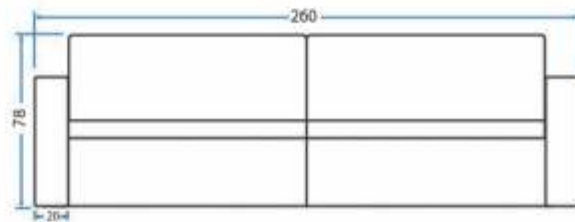

Visão Superior (Retrátil Aberto)

Visão Lateral

Comprimento	260 cm
Prof. retrátil fechado.	115 cm
Prof. retrátil aberto	170 cm
Altura	90 cm
Altura do assento	46 cm
Braço	20 cm
Módulo	110 cm

MODELO

1032 MOLA ENSACADA

Visão Superior (Retrátil Aberto)

Visão Lateral

Comprimento	260 cm
Prof. retrátil fechado	115 cm
Prof. retrátil aberto	170 cm
Altura	90 cm
Altura do assento	46 cm
Braço	20 cm
Módulo	110 cm

MODELO

1033

MODELO
1033