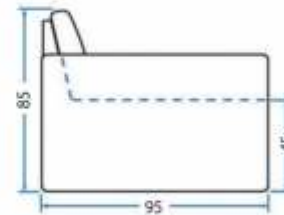

Visão Lateral