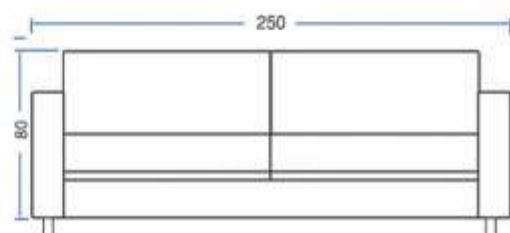

Comprimento	.	220 cm
Profundidade maior	.	80 cm
Profundidade menor	.	70 cm
Altura maior	.	63 cm
Altura menor	.	70 cm
Altura lateral	.	50 cm

MODELO

1047

Visão Frontal

Visão Lateral

MODELO
1047

www.samecmoveis.com.br