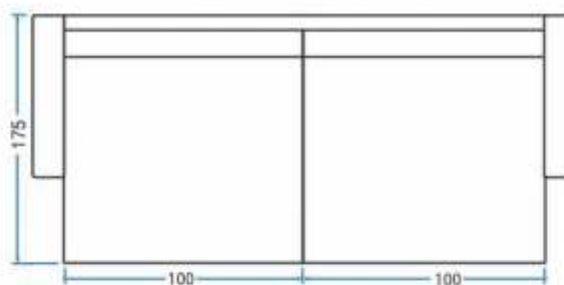

Visão Superior (Retrátil Aberto)