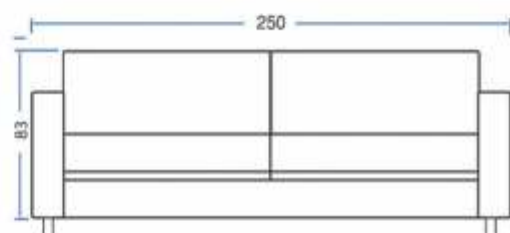

3

Mola espiral

Comprimento	240cm
Br parte de cima	16 cm
Br parte de baixo	20 cm
Altura do assento	45cm
Altura	85 cm

MODELO

1037

Visão Frontal

Visão Lateral

MODELO
1037