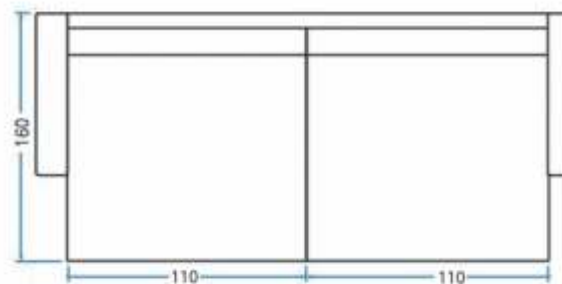

Visão Superior (Retrátil Aberto)