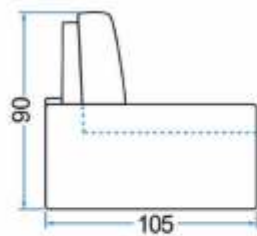

Comprimento 1	:	290 cm
Comprimento 2	:	290 cm
Altura	:	90 cm
Profundidade	:	105 cm
Braço	:	25 cm