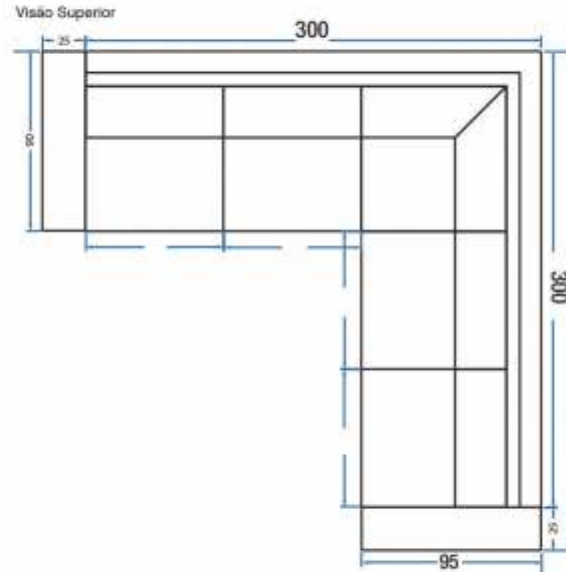

Visão Superior