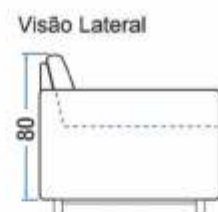

Comprimento	250 cm
Br	20 cm
Modulo sem braço	105 cm
Altura	80 cm
Profundidade	95 cm