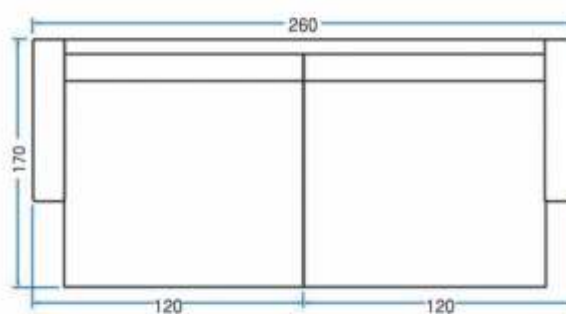

Visão Superior (Retrátil Aberto)