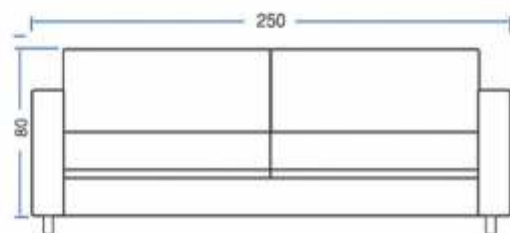

Visão Frontal