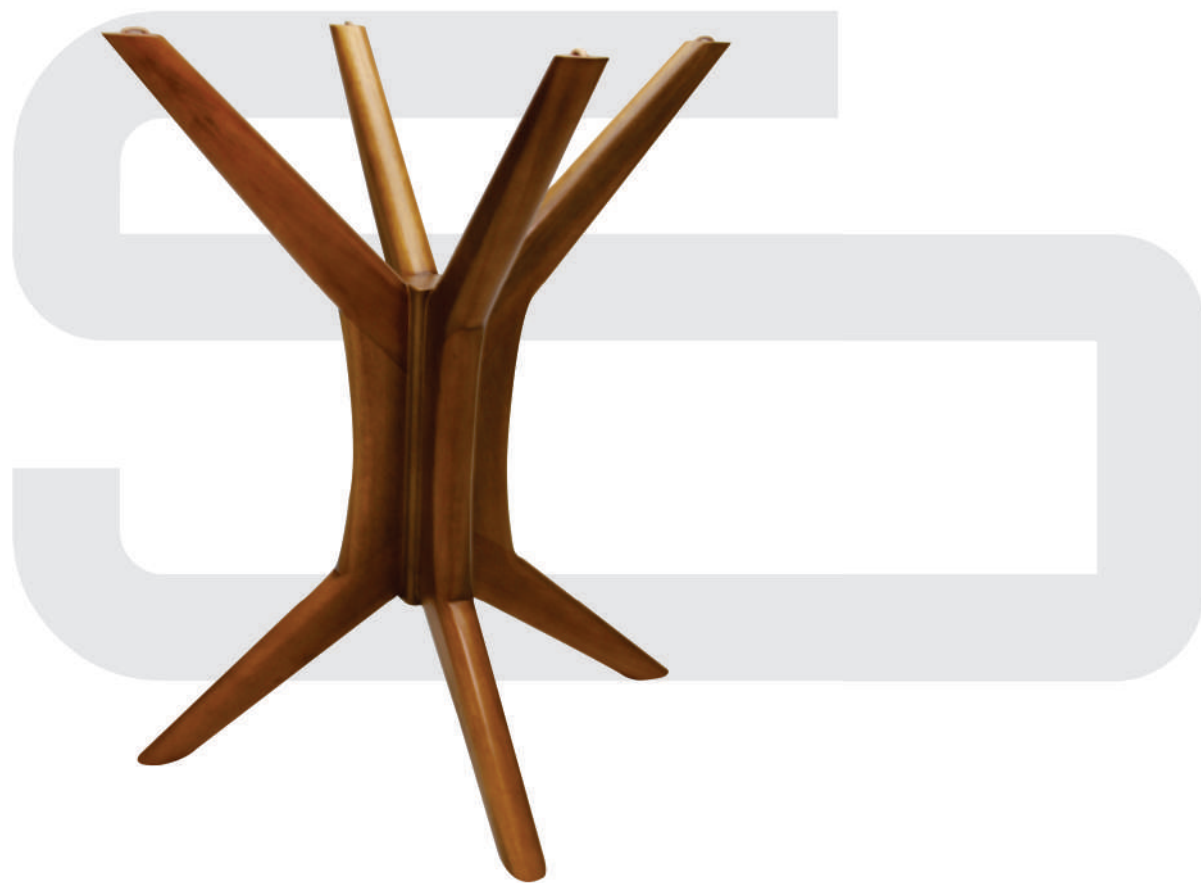

VEJA EM OUTROS ÂNGULOS

MESA PARMA

DESIGN STUDIO SAMI
DIAM. 0,70 A 0,90 X 0,77
DIAM. 1,00 A 1,10 X 0,77
DIAM. 1,20 A 1,30 X 0,77

REF. 2092A
REF. 2092B
REF. 2092C

BASE PARMA

DESIGN STUDIO SAMI

0,64 X 0,64 X 0,76