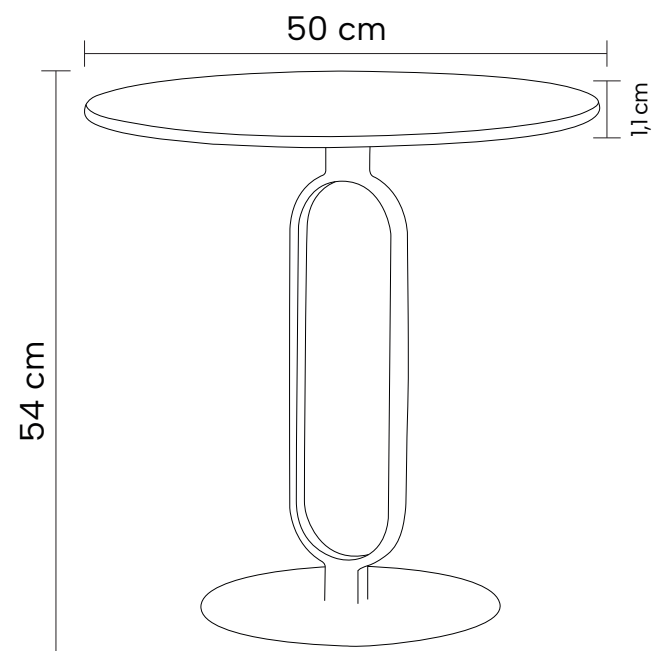

Mesa com tampo em pedra sinterizada.
Base em alumínio.

DIMENSÕES

Altura: 73,6cm

Largura: 90cm

Profundidade: 160cm

Altura: 73,6cm

Largura: 90cm

Profundidade: 180cm

Altura: 54cm

Largura: 50cm

Profundidade: 50cm

Branca

Preta

Preta

Branca

ZND

Mesa

AFRODITE

Mesa lateral com tampo em pedra sinterizada.
Base em aço pintada à pó.

DIMENSÕES

Altura: 46cm

Largura: 60cm

Profundidade: 60cm

Branca