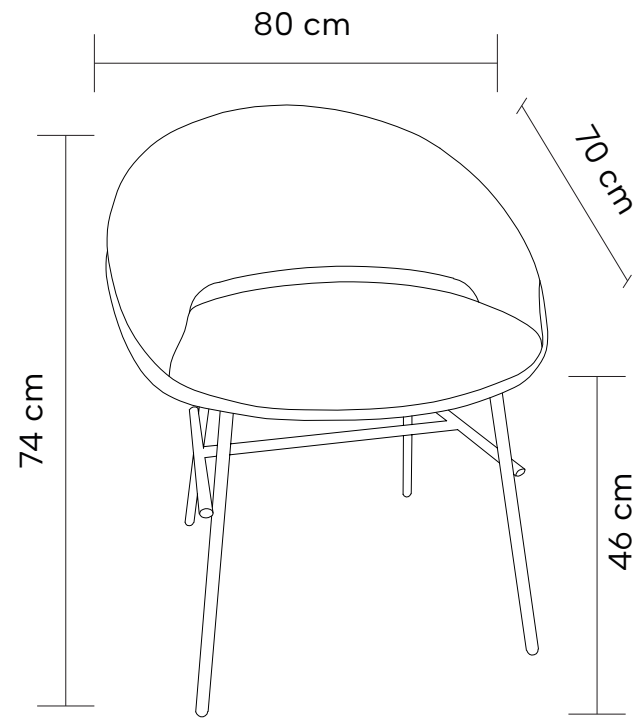

DIMENSÕES

Altura: 74cm

Largura: 80cm

Profundidade: 70cm

Cinza

Off White

Tecido Cinza

Tecido Off White

ZND

LANÇAMENTOS

Poltrona

COLISEU

Poltrona estofada em boucle com base em aço pintado à pó.

DIMENSÕES

Altura: 72cm

Largura: 70cm