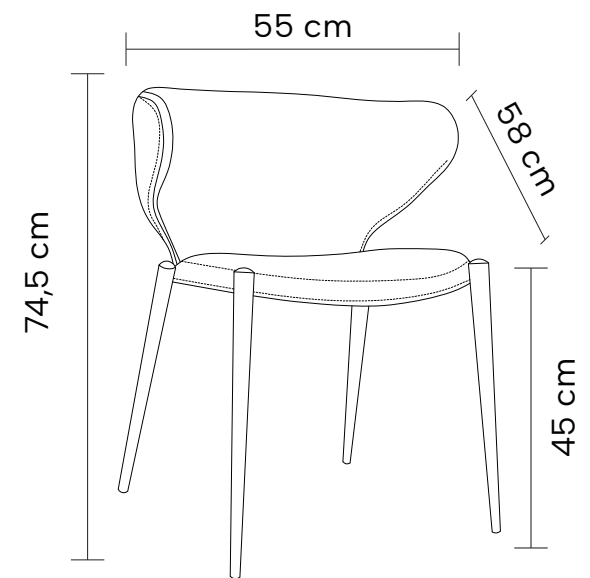

DIMENSÕES (ALTA)

Altura: 95cm

Largura: 47cm

Profundidade: 57cm

DIMENSÕES (BAIXA)

Altura: 85cm

Largura: 47cm

Profundidade: 57cm

Banqueta

VITTORIO

Banqueta estofada em poliuretano com base em aço pintado à pó.

DIMENSÕES

Altura: 102cm

Largura: 51cm

Profundidade: 58cm

Off White

Largura: 55cm

Profundidade: 58cm

PU Cinza

PU Verde

PU Verde

PU Cinza

ZND

LANÇAMENTOS

Banqueta

DUOMO

Banqueta estofada em poliuretano com base em aço pintado à pó.

DIMENSÕES

Altura: 98cm

Largura: 52cm

Profundidade: 54cm

PU Verde