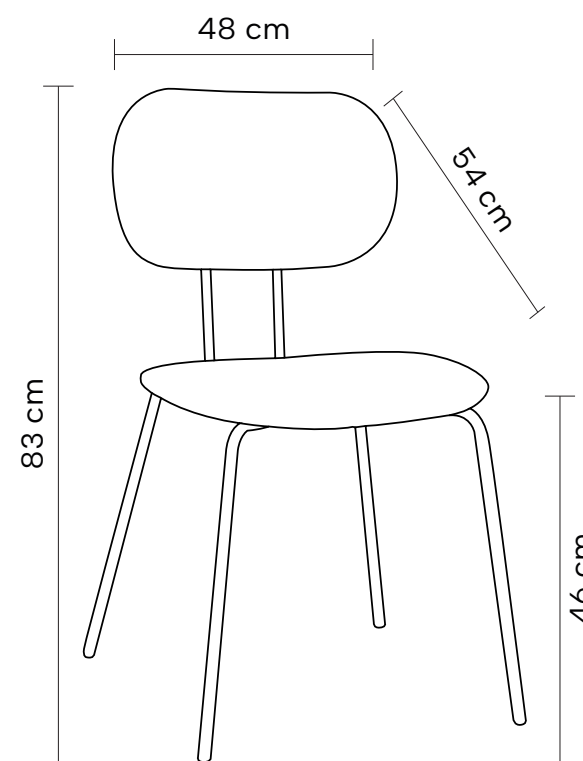

DIMENSÕES

Altura: 80,3cm

Largura: 55,5cm

Profundidade: 50,8cm

PU Preto e Madeira Amêndoa

Off White e Madeira Natural

Madeira Amêndoa

PU Preto

DIMENSÕES (ALTA)

Altura: 95cm

Largura: 47cm

Profundidade: 57cm

DIMENSÕES (BAIXA)

Altura: 85cm

Largura: 47cm

Profundidade: 57cm

DIMENSÕES

Altura: 83cm

Largura: 48cm

Profundidade: 54cm

PU Cinza Chumbo

Linho Off White

PU Verde

PU Cinza Chumbo

Linho Off White

PU Verde

ZND

Banqueta

SOHO

Banqueta com encosto em madeira e assento estofado em linho ou poliuretano. Detalhes em madeira e em polipropileno. Base em aço pintada à pó.

DIMENSÕES

Altura: 97cm