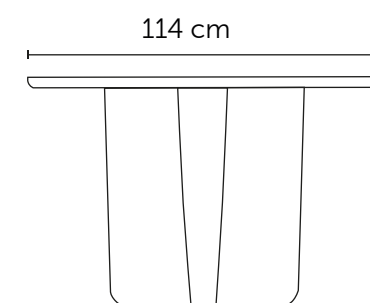

Mesa em madeira carvalho amêndoa ou carvalho natural.

DIMENSÕES

Altura: 76cm

Largura: 240cm

Profundidade: 114cm

Carvalho Amêndoa

Carvalho Natural

Carvalho Natural

Carvalho Amêndoa

ZND

Mesa

HERA

Mesa em madeira carvalho amêndoa ou carvalho natural.

DIMENSÕES

Altura: 76cm

Largura: 160cm

Mesa com tampo em pedra sinterizada.
Base em alumínio.

DIMENSÕES

Altura: 73,6cm

Largura: 90cm

Profundidade: 160cm

Altura: 73,6cm

Largura: 90cm

Profundidade: 180cm