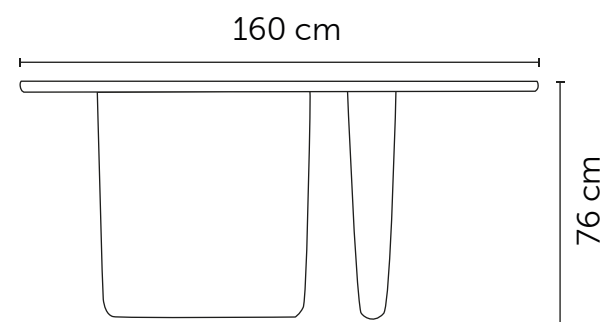

Carvalho Amêndoa

ZND

Mesa

HERA

Mesa em madeira carvalho amêndoa ou carvalho natural.

DIMENSÕES

Altura: 76cm

Largura: 160cm

Profundidade: 160cm

Carvalho Natural

Carvalho Amêndoa

Carvalho Amêndoa

Carvalho Natural

ZND

Mesa

ATENA

Mesa com tampo em pedra sinterizada.
Base em alumínio.

DIMENSÕES

Altura: 73,6cm

Largura: 90cm

Profundidade: 160cm

Altura: 73,6cm

Largura: 90cm

Profundidade: 180cm