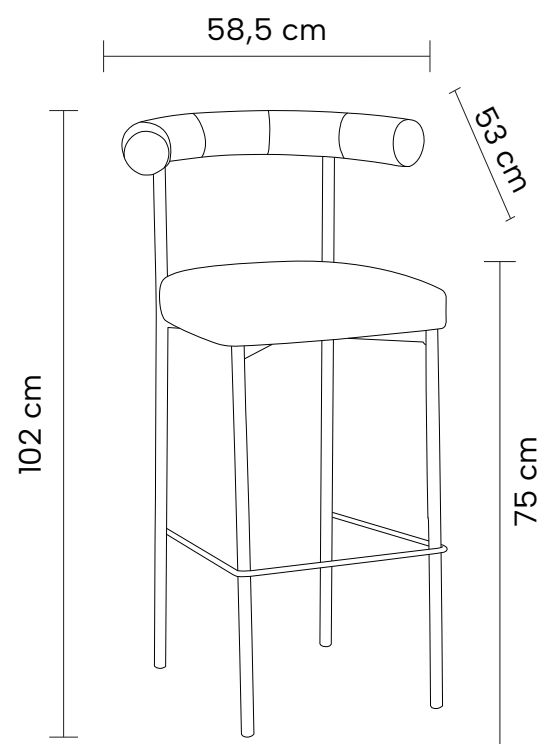

DIMENSÕES (ALTA)

Altura: 95cm

Largura: 47cm

Profundidade: 57cm

DIMENSÕES (BAIXA)

Altura: 85cm

Largura: 47cm

Profundidade: 57cm

Cadeira

COLISEU

Cadeira estofada em tecido. Base em aço pintada à pó.

DIMENSÕES

Altura: 74cm

Largura: 58cm

Profundidade: 54,5cm

Off White

Altura: 102cm
Largura: 58,5cm
Profundidade: 53cm

DIMENSÕES (BAIXA)

Altura: 92cm
Largura: 58,5cm
Profundidade: 53cm

Off White

Fendi

Tecido Off White

Tecido Fendi

ZND

Cadeira

APOLO

Cadeira estofada em tecido. Base em aço pintada à pó com nivelamento de altura.

DIMENSÕES

Altura: 80cm

Largura: 57cm

Profundidade: 55cm

Cinza Soft e Marrom
Mascavo