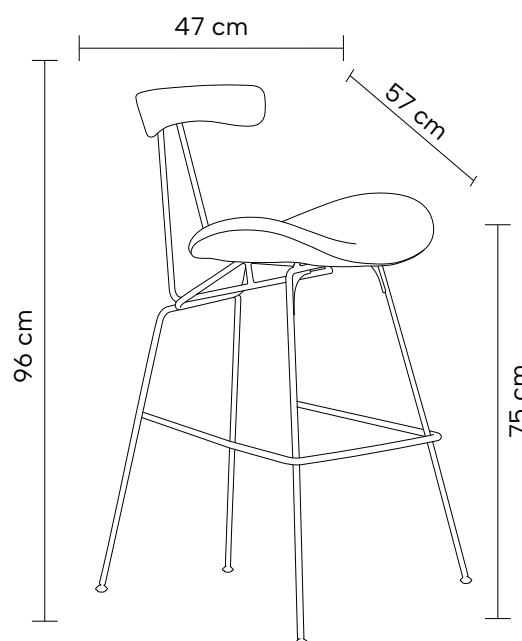

Encosto
Madeira Natural

Encosto
Madeira Preta

Encosto
Madeira Preta

Encosto
Madeira Preta