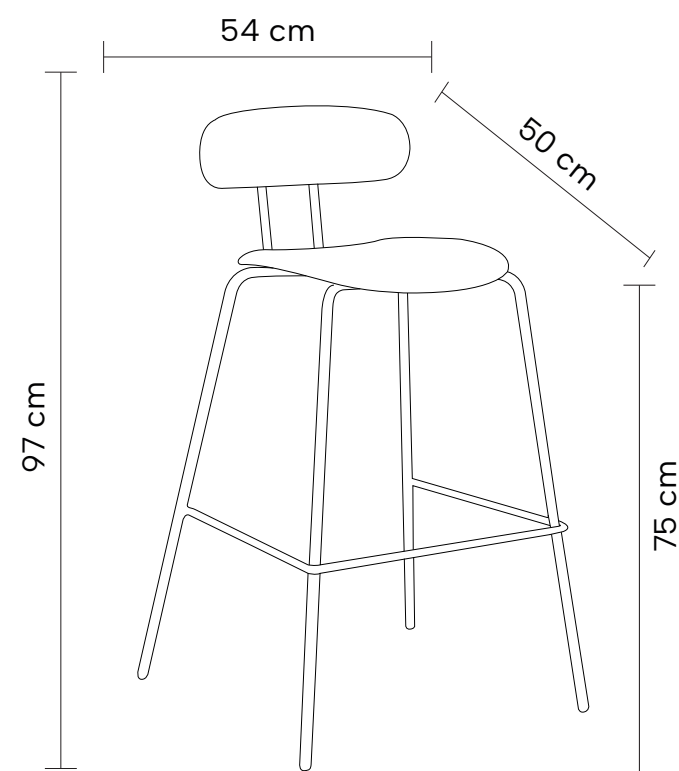

DIMENSÕES (ALTA)

Altura: 95cm

Largura: 47cm

Profundidade: 57cm

DIMENSÕES (BAIXA)

Altura: 85cm

Largura: 47cm

Profundidade: 57cm

DIMENSÕES

Altura: 83cm

Largura: 48cm

Profundidade: 54cm

PU Cinza Chumbo

Linho Off White

PU Verde

PU Cinza Chumbo

Linho Off White

PU Verde

ZND

Banqueta

SOHO

Banqueta com encosto em madeira e assento estofado em linho ou poliuretano. Detalhes em madeira e em polipropileno. Base em aço pintada à pó.

DIMENSÕES

Altura: 97cm

Largura: 54cm

Profundidade: 50cm

Linho Off White

PU Cinza Verde

PU Cinza Chumbo

PU Cinza Chumbo

Linho Off White

PU Verde