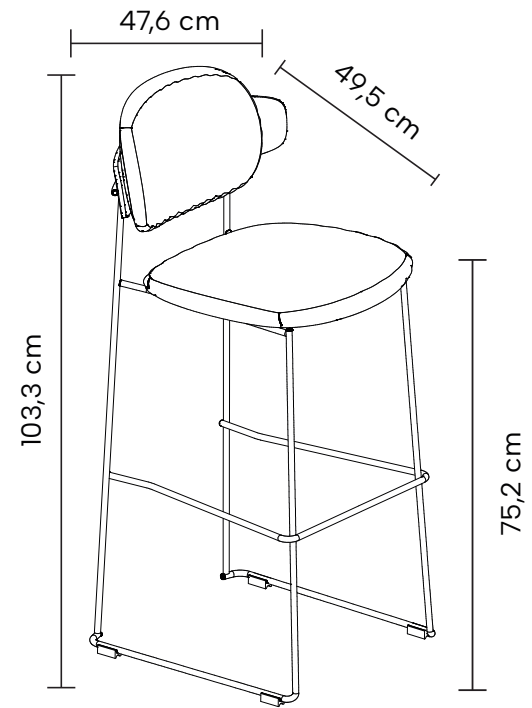

DIMENSÕES

Altura: 80,3cm

Largura: 55,5cm

Profundidade: 50,8cm

PU Preto e Madeira Amêndoa

Off White e Madeira Natural

Madeira Amêndoa

PU Preto

Largura: 49,5cm

Profundidade: 47,6cm

PU Preto e Madeira Amêndoa

Off White e Madeira Natural

Madeira Amêndoa

PU Preto

Madeira Natural

Tecido Off White

ZND

Cadeira

QUEENS

Cadeira com encosto em madeira natural ou preta e assento em poliuretano ou linho. Base em aço pintada à pó com nivelamento de altura.

DIMENSÕES

Altura: 72cm

Largura: 47cm

Profundidade: 60cm

DIMENSÕES (ALTA)

Altura: 95cm

Largura: 47cm

Profundidade: 57cm

DIMENSÕES (BAIXA)

Altura: 85cm

Largura: 47cm

Profundidade: 57cm