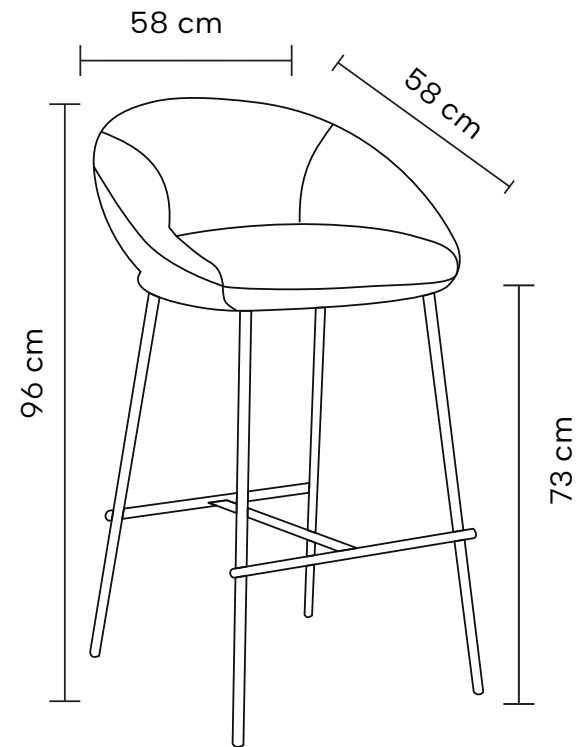

DIMENSÕES (ALTA)

Altura: 95cm

Largura: 47cm

Profundidade: 57cm

DIMENSÕES (BAIXA)

Altura: 85cm

Largura: 47cm

Profundidade: 57cm

Banqueta

HARPA

Banqueta em aço pintado à pó com assento estofado em poliuretano.

DIMENSÕES

Altura: 97cm

Largura: 52cm

Profundidade: 54,5cm

Off White

Altura: 96cm

Largura: 58cm

Profundidade: 58cm

Off White

Cinza

Tecido Cinza

Tecido Off White

ZND

Cadeira

COLISEU

Cadeira estofada em tecido. Base em aço pintada à pó.

DIMENSÕES

Altura: 74cm

Largura: 58cm

Profundidade: 54,5cm

Off White