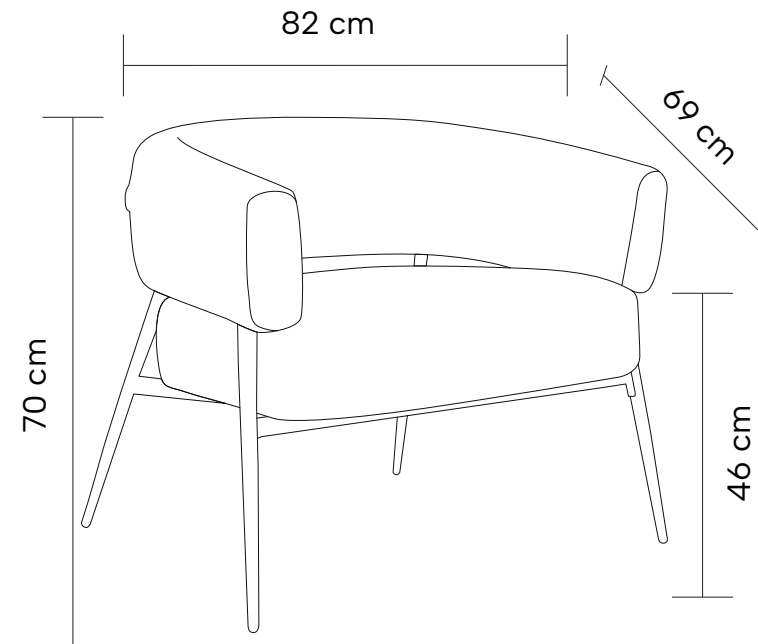

REPELENTE
À ÁGUA

POLYESTER
RECICLADO