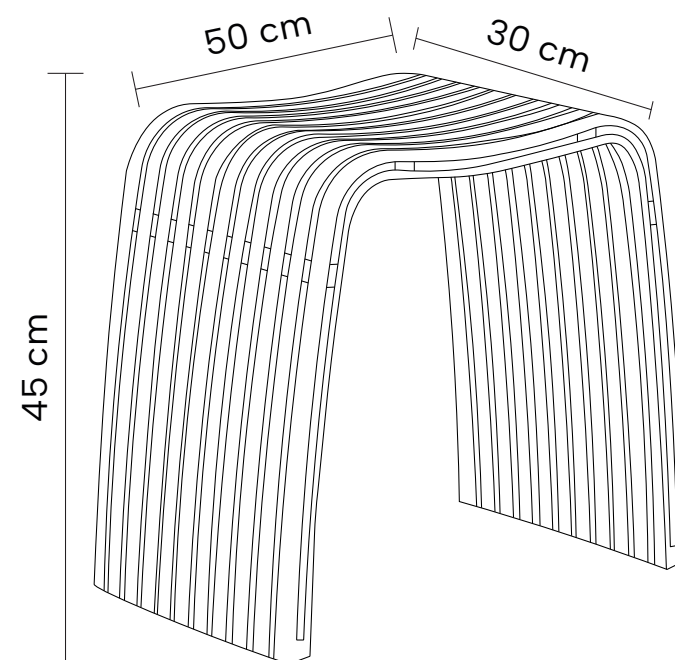

Poltrona estofada em tecido. Base em aço pintada à pó.

DIMENSÕES

Altura: 87cm

Largura: 75cm

Profundidade: 89cm

Preto

Nude

Tecido Nude

Banco em bambu.

DIMENSÕES

Altura: 45cm

Largura: 50cm

Profundidade: 30cm

Bambu

Bambu

Banco