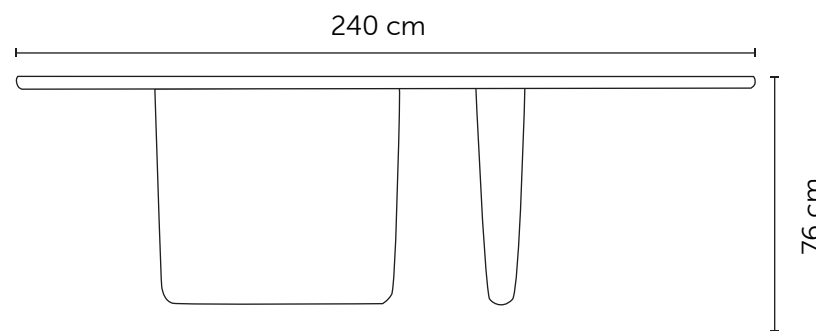

Mesa em madeira carvalho amêndoa ou carvalho natural.

DIMENSÕES

Altura: 76cm

Largura: 240cm

Profundidade: 114cm

Carvalho Amêndoa

Carvalho Natural

Carvalho Natural

Carvalho Amêndoa

ZND

Mesa

HERA

Mesa em madeira carvalho amêndoa ou carvalho natural.

DIMENSÕES

Altura: 76cm

Largura: 160cm