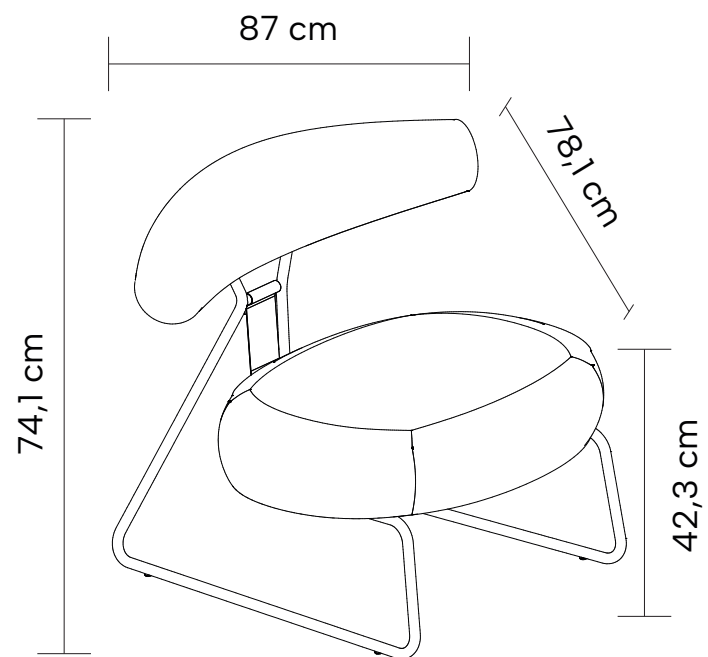

DIMENSÕES

Altura: 70cm

Largura: 82cm

Profundidade: 69cm

Creme

Cinza

Verde

Tecido Creme

Altura: 74,1cm

Largura: 87cm

Profundidade: 78,1cm

**Boucle
Off White**

**Couro
Caramelo**

ZND

Poltrona

VAN GOGH

Poltrona estofada em poliuretano e tecido. Base giratória em aço inox.

DIMENSÕES

Altura: 80cm

Largura: 73cm

Profundidade: 75cm

Fendi e Nude

Chumbo e Cinza

PU Fendi **Tecido Nude**