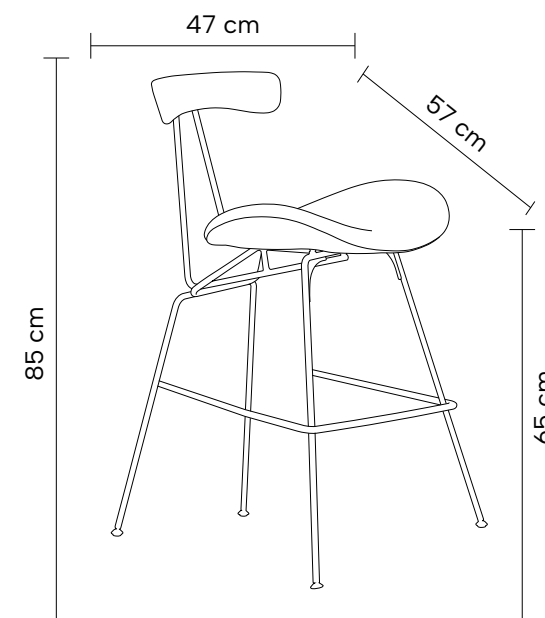

Encosto
Madeira Natural

Encosto
Madeira Preta

Encosto
Madeira Preta

Encosto
Madeira Preta