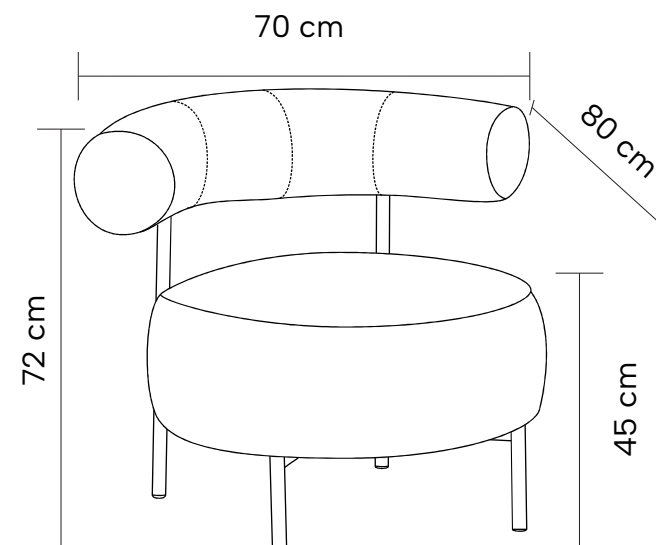

ZND

LANÇAMENTOS

Poltrona

COLISEU

Poltrona estofada em boucle com base em aço pintado à pó.

DIMENSÕES

Altura: 72cm

Largura: 70cm

Profundidade: 80cm

Off White

Tecido Off White

ZND

LANÇAMENTOS

Poltrona

JULIETA

Poltrona estofada em tecido poliéster sustentável e repelente a água com base em aço pintado à pó.

DIMENSÕES

Altura: 70cm

Largura: 82cm

Profundidade: 69cm

Creme

Cinza

Verde

Tecido Creme