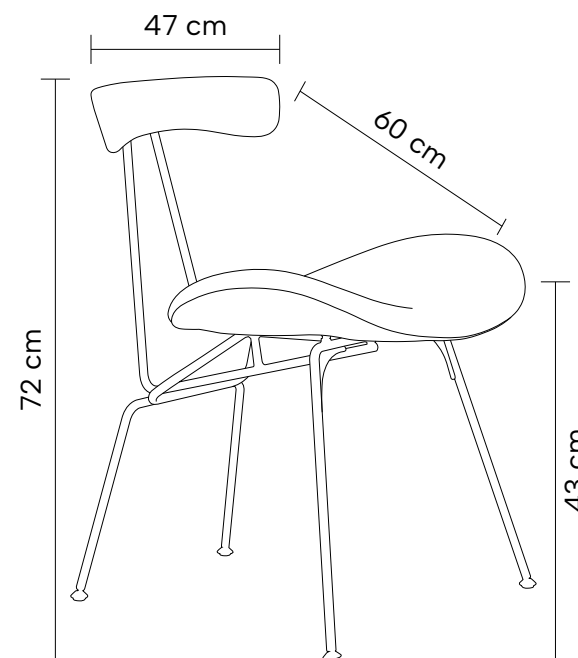

Encosto
Madeira Natural

Encosto
Madeira Preta

Encosto
Madeira Preta

Encosto
Madeira Preta