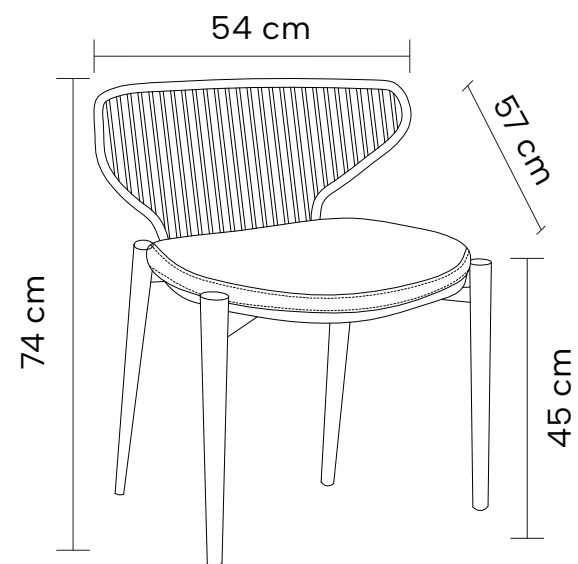

DIMENSÕES (ALTA)

Altura: 95cm

Largura: 47cm

Profundidade: 57cm

DIMENSÕES (BAIXA)

Altura: 85cm

Largura: 47cm

Profundidade: 57cm

Banqueta

DUOMO

Banqueta estofada em poliuretano com base em aço pintado à pó.

DIMENSÕES

Altura: 98cm

Largura: 52cm

Profundidade: 54cm

PU Verde

DIMENSÕES

Altura: 74,5cm

Largura: 54cm

Profundidade: 57cm

Off White

PU Off White

ZND

LANÇAMENTOS

Banqueta

HARPA

Banqueta em aço pintado à pó com assento estofado em poliuretano.

DIMENSÕES

Altura: 97cm

Largura: 52cm

Profundidade: 54,5cm

Off White