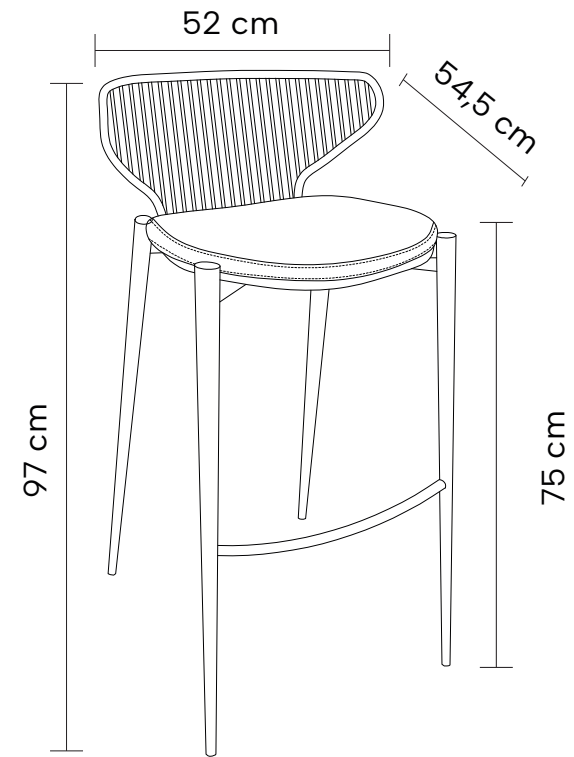

DIMENSÕES (ALTA)

Altura: 95cm

Largura: 47cm

Profundidade: 57cm

DIMENSÕES (BAIXA)

Altura: 85cm

Largura: 47cm

Profundidade: 57cm

DIMENSÕES

Altura: 74,5cm

Largura: 54cm

Profundidade: 57cm

Off White

PU Off White

ZND

LANÇAMENTOS

Banqueta

HARPA

Banqueta em aço pintado à pó com assento estofado em poliuretano.

DIMENSÕES

Altura: 97cm

Largura: 52cm

Profundidade: 54,5cm

Off White

PU Off White

ZND

LANÇAMENTOS

Cadeira

PORTINARI

Cadeira com braços em polipropileno simulando madeira, assento estofado em tecido e base em madeira faia.

DIMENSÕES

Altura: 78cm