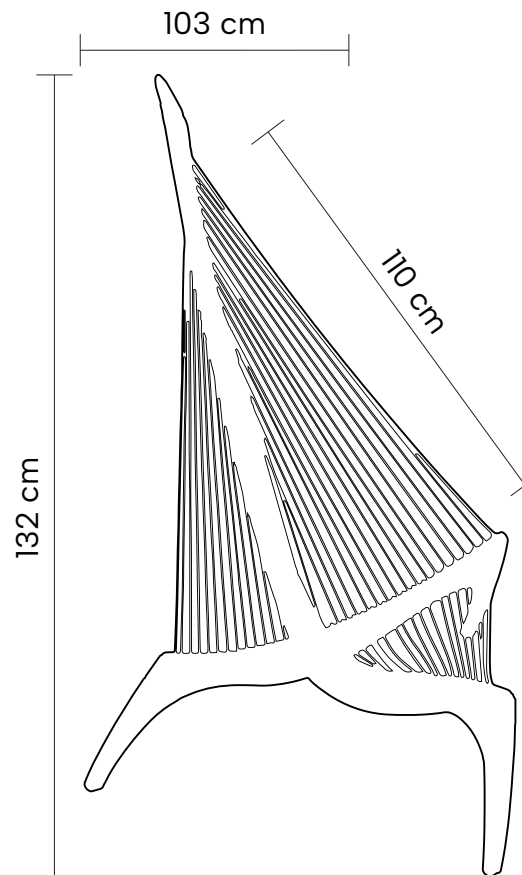

DIMENSÕES

Altura: 132cm

Largura: 103cm

Profundidade: 110cm

Madeira Natural

ÍCONE^{de}
DESIGN
ZENDI

Madeira Natural

Poltrona

VIVALDI

Poltrona em madeira de freixo com encosto e assento em rattan natural.

Inspiração do arquiteto e designer suíço Pierre Jeanneret – Anos 50

DIMENSÕES

Altura: 57cm

Largura: 60cm

Profundidade: 78cm

Madeira Preta