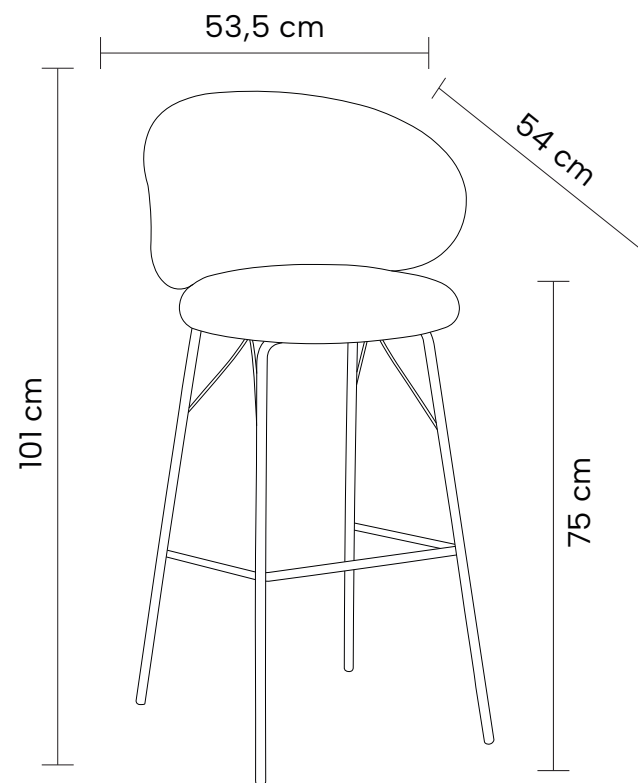

Cadeira estofada em boucle. Base em aço pintada à pó.

DIMENSÕES

Altura: 79cm

Largura: 57,5cm

Profundidade: 58,5cm

Telha

Preto

Cinza

Altura: 101cm

Largura: 53,5cm

Profundidade: 54cm

Preto

Telha

Cinza

Boucle Cinza

Boucle Telha

Boucle Preto

ZND

Cadeira

PETRA

Cadeira estofada em tecido. Base em aço pintada à pó com nivelamento de altura.

DIMENSÕES

Altura: 86cm

Largura: 61cm