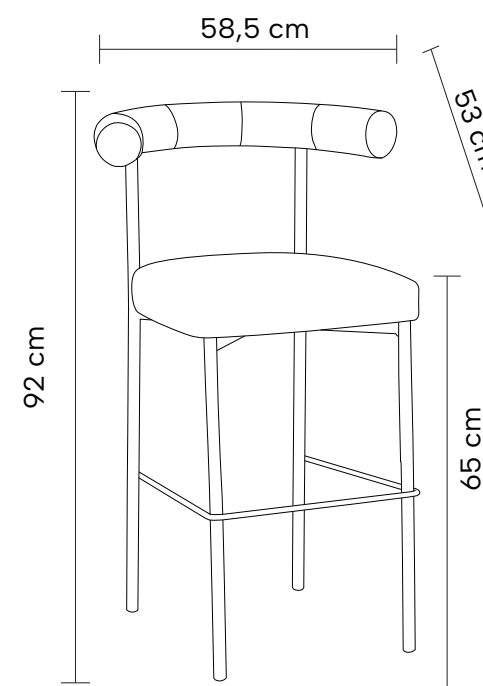

DIMENSÕES (ALTA)

Altura: 95cm

Largura: 47cm

Profundidade: 57cm

DIMENSÕES (BAIXA)

Altura: 85cm

Largura: 47cm

Profundidade: 57cm

Cadeira

COLISEU

Cadeira estofada em tecido. Base em aço pintada à pó.

DIMENSÕES

Altura: 74cm

Largura: 58cm

Profundidade: 54,5cm

Off White

Altura: 102cm
Largura: 58,5cm
Profundidade: 53cm

DIMENSÕES (BAIXA)

Altura: 92cm
Largura: 58,5cm
Profundidade: 53cm

Off White

Fendi

Tecido Off White

Tecido Fendi

ZND

Cadeira

APOLO

Cadeira estofada em tecido. Base em aço pintada à pó com nivelamento de altura.

DIMENSÕES

Altura: 80cm

Largura: 57cm

Profundidade: 55cm

Cinza Soft e Marrom
Mascavo