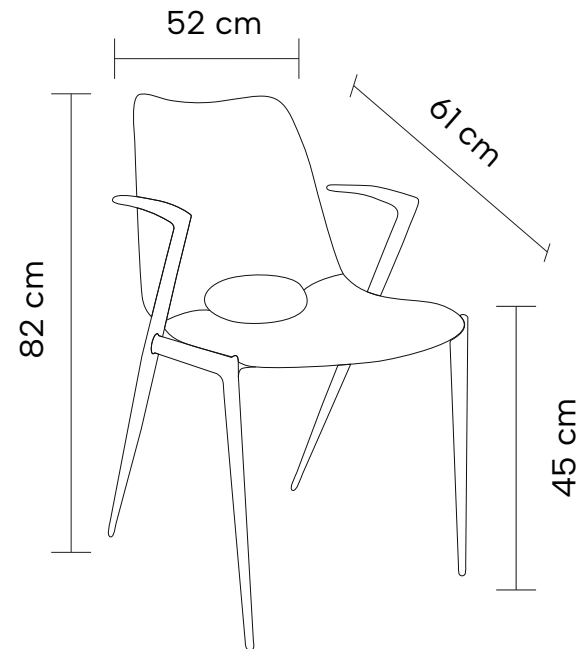

DIMENSÕES (ALTA)

Altura: 95cm

Largura: 47cm

Profundidade: 57cm

DIMENSÕES (BAIXA)

Altura: 85cm

Largura: 47cm

Profundidade: 57cm

DIMENSÕES

Altura: 94cm

Largura: 46cm

Profundidade: 51cm

Damasco

Cinza

Off White

Tecido Cinza

DIMENSÕES

Altura: 82cm

Largura: 52cm

Profundidade: 61cm

Off White

PU Off white

ZND

LANÇAMENTOS

Banqueta

VITTORIO

Banqueta estofada em poliuretano com base em aço pintado à pó.

DIMENSÕES

Altura: 102cm

Largura: 51cm

Profundidade: 58cm

Off White