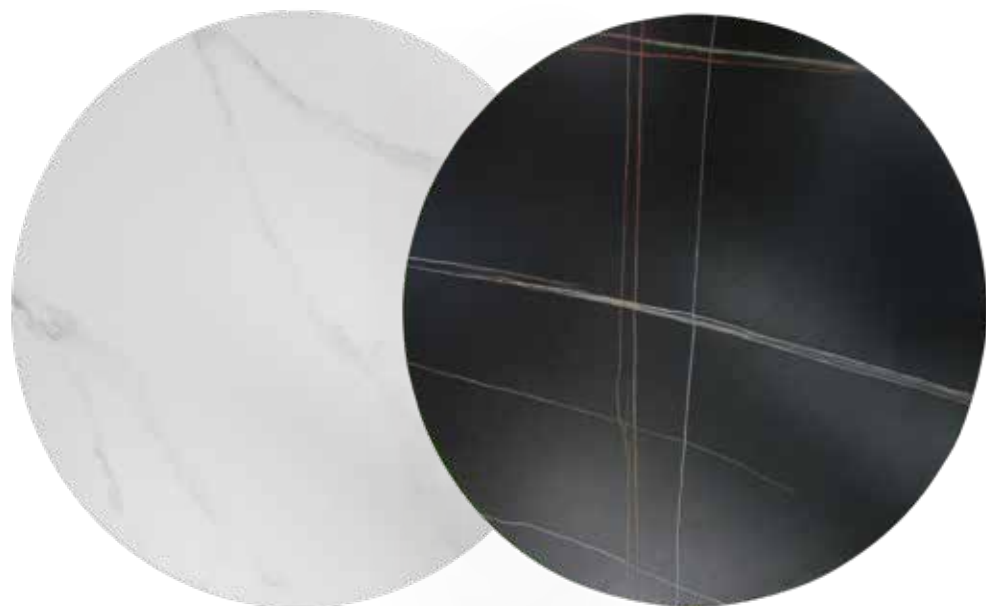

Mesa

AFRODITE

Mesa lateral com tampo em pedra sinterizada.
Base em aço pintada à pó.

DIMENSÕES

Altura: 46cm

Largura: 60cm

Profundidade: 60cm

Branca