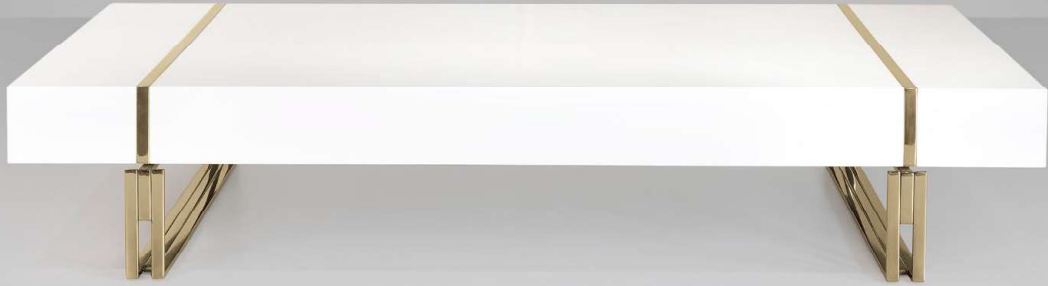

H 0,30 X L 1,20 X P 0,80
H 0,30 X L 1,40 X P 1,00
H 0,30 X L 1,60 X P 1,00

#zip