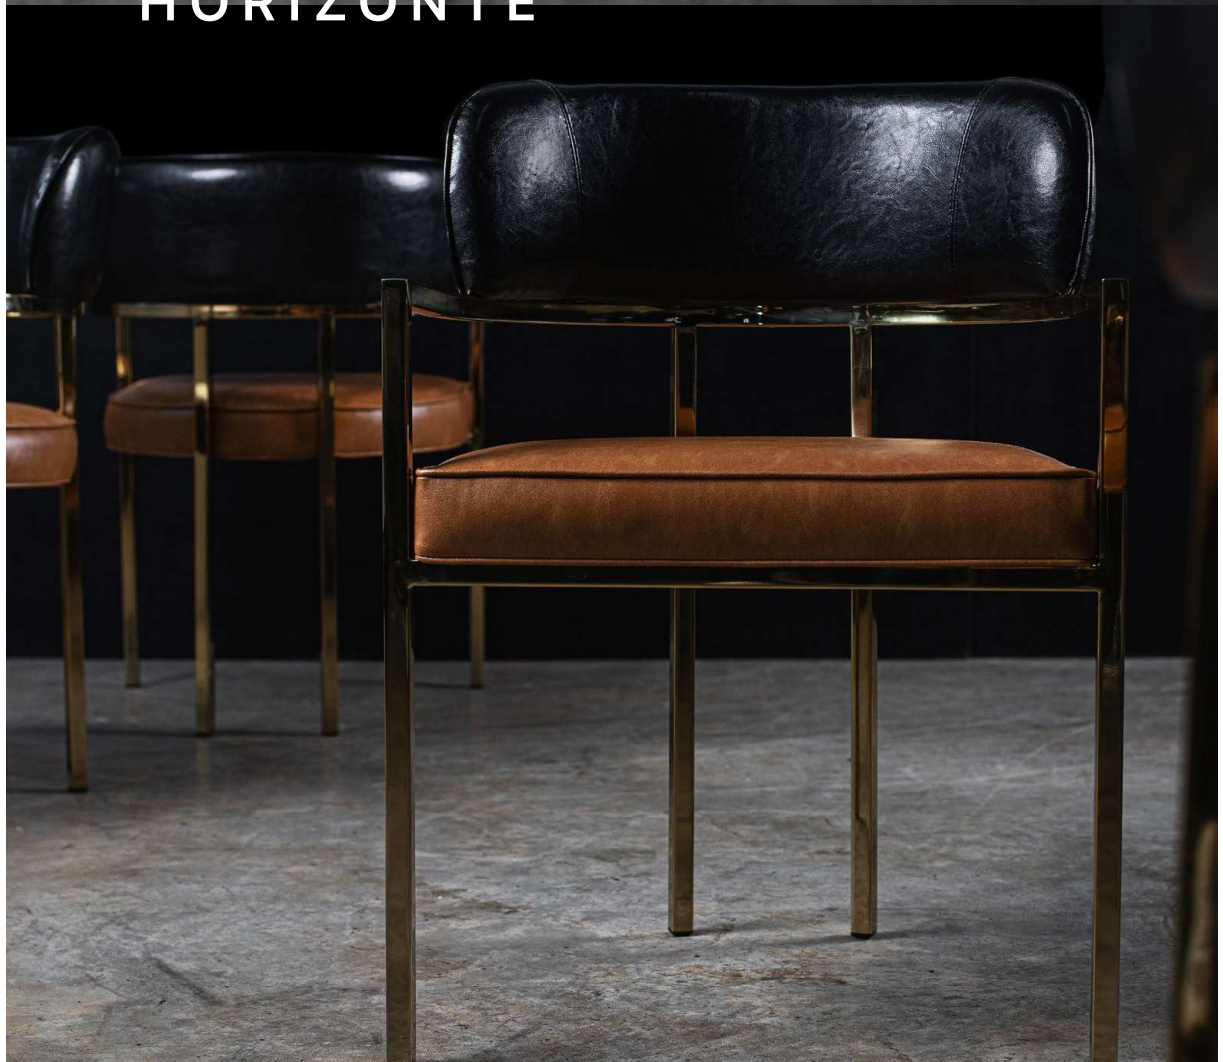

LINHAS DO
HORIZONTE

#bene

H 0,80 × L 0,55 × P 0,53

#bene

H 0,80 × L 0,55 × P 0,53

#miló

H 0,78 × L 0,62 × P 0,64

Uma busca entre o familiar e o surpreendente originou a cadeira Miló, onde os traços manifestam um acolhimento impecável e, ao mesmo tempo, um arrojo contemporâneo. Esse encontro de vertentes entre o desconhecimento e o primordial conduz se personifica nos pés metalizados, tecidos imbatíveis e traços lineares.