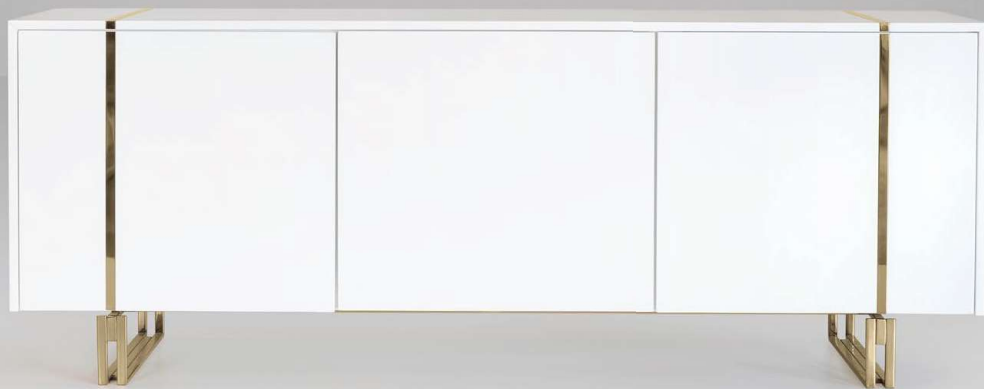

LEMBRANÇA
ETÉREA

#ston

H 0,70 X L 2,00 X P 0,45

Em cada detalhe do buffet Ston, há uma surpresa que eleva ainda mais a sua autenticidade. Esse charme ímpar o torna atemporal, agregando expressividade a diferentes ambientes e se destacando em propostas que buscam por um cenário refinado e igualmente funcional.

#ston

LEGADO
CONTEMPORÂNEO

H 0,75 X L 2,00 X P 0,50

#eden

#tora

H X 0,33 X L 0,55 X P 0,55
H X 0,40 X L 0,60 X P 0,60
H X 0,27 X L 0,70 X P 0,70

Cheia de detalhes, a mesa Tora pode ser escolhida para diferentes propostas, agregando uma beleza ímpar nos cenários internos. As tonalidades terrosas exalam sofisticação e elevam o requinte dos espaços com excelência.