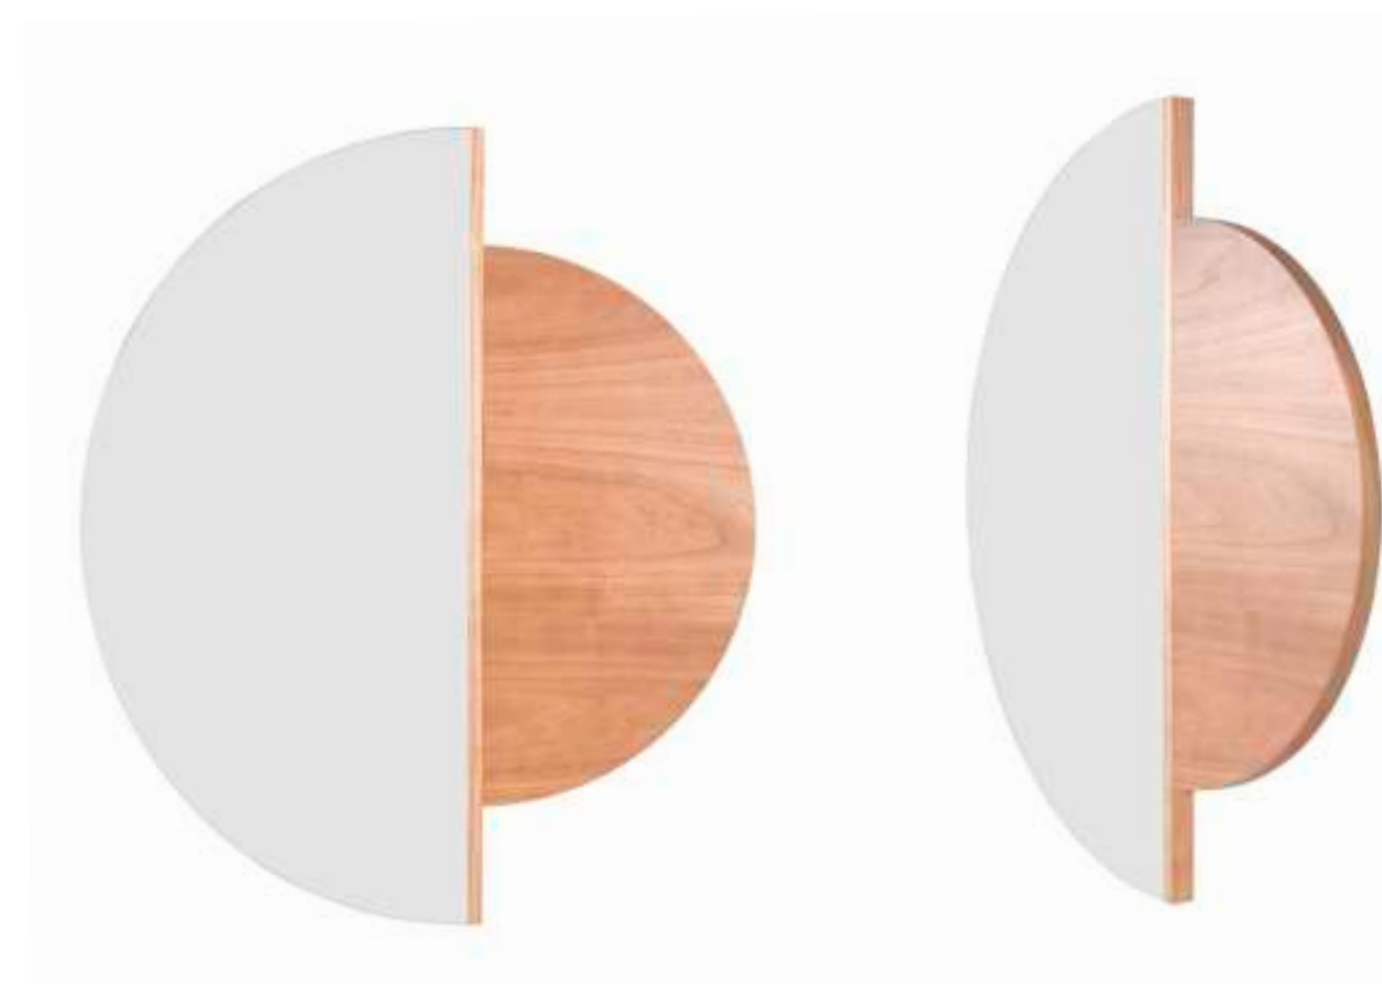

Moon

Espelho

ES0190 Ø 102 x 120 cm

Espelho com curva em cinamomo âmbar.
Designer: Lazz Interni Studio

Curva - Lâmina Cinamomo
Âmbar / Castanho / Mocca / Ebanizado / Papiro