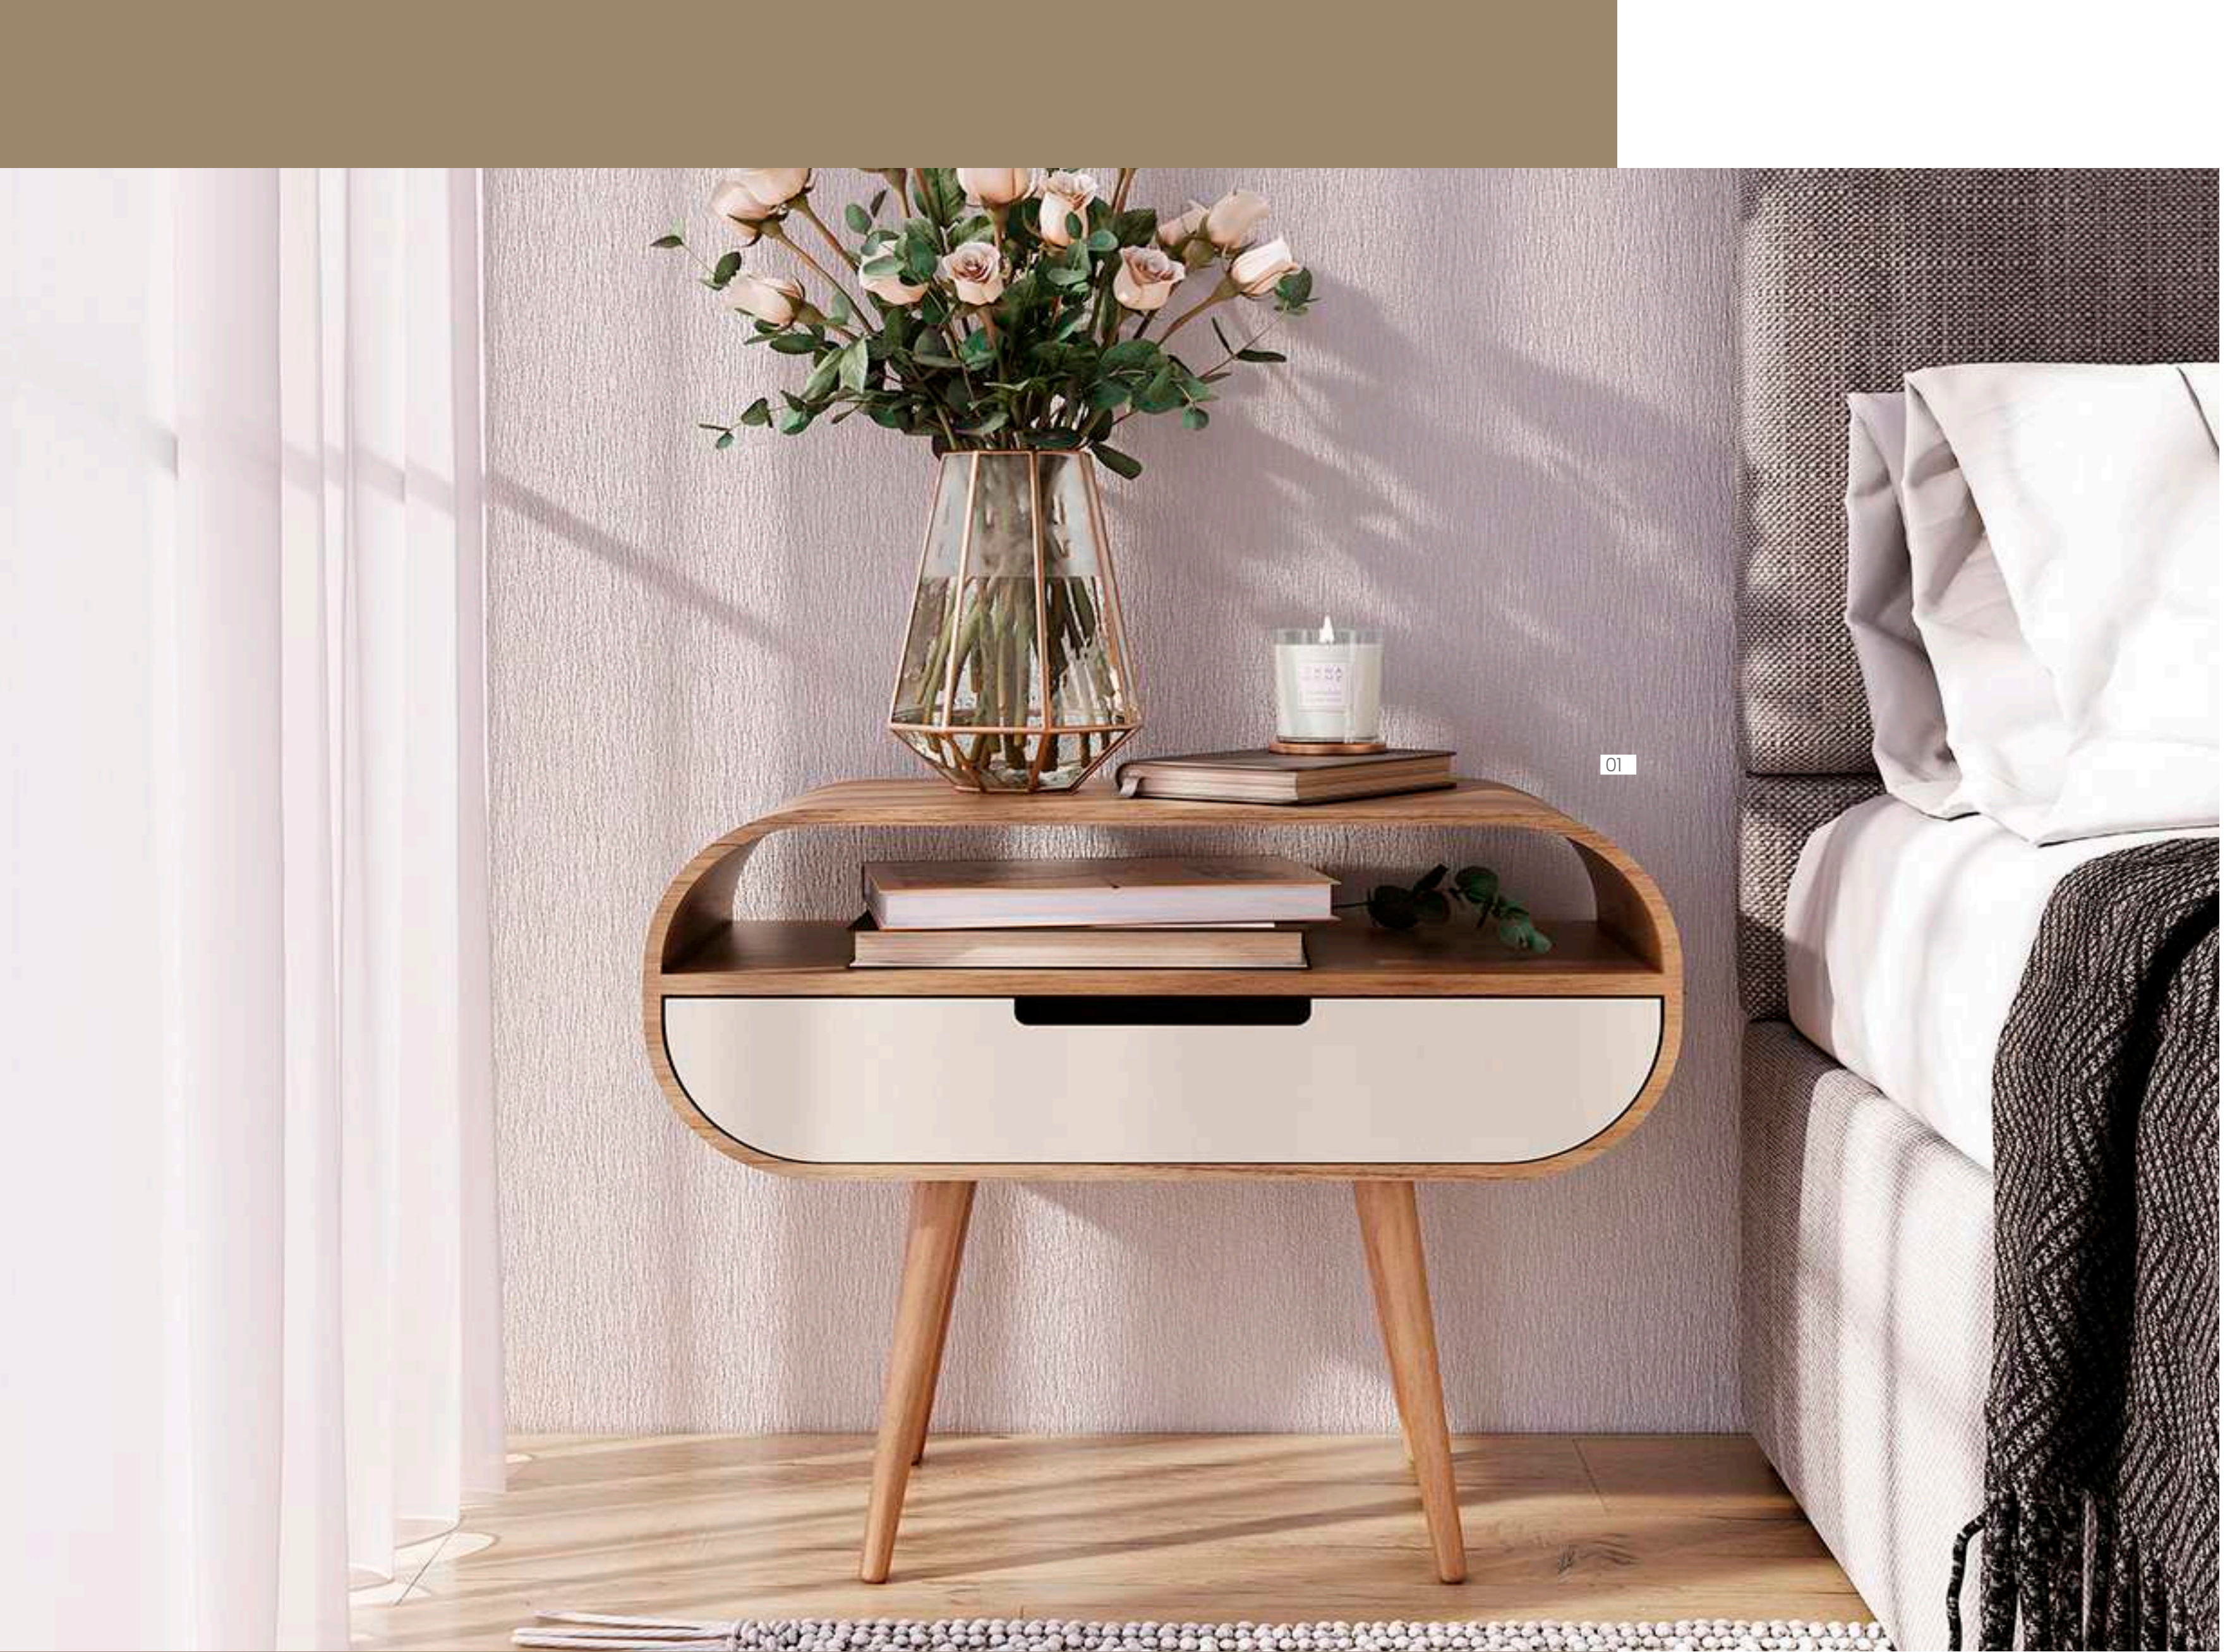

Linha de Objetos

Dê vida aos seus ambientes com a nossa encantadora coleção de objetos de decoração. Cada peça foi cuidadosamente escolhida para adicionar um toque único e expressivo, transformando seu espaço em uma narrativa visual de estilo e personalidade.

01 Mesa de Cabeceira **OKITA**