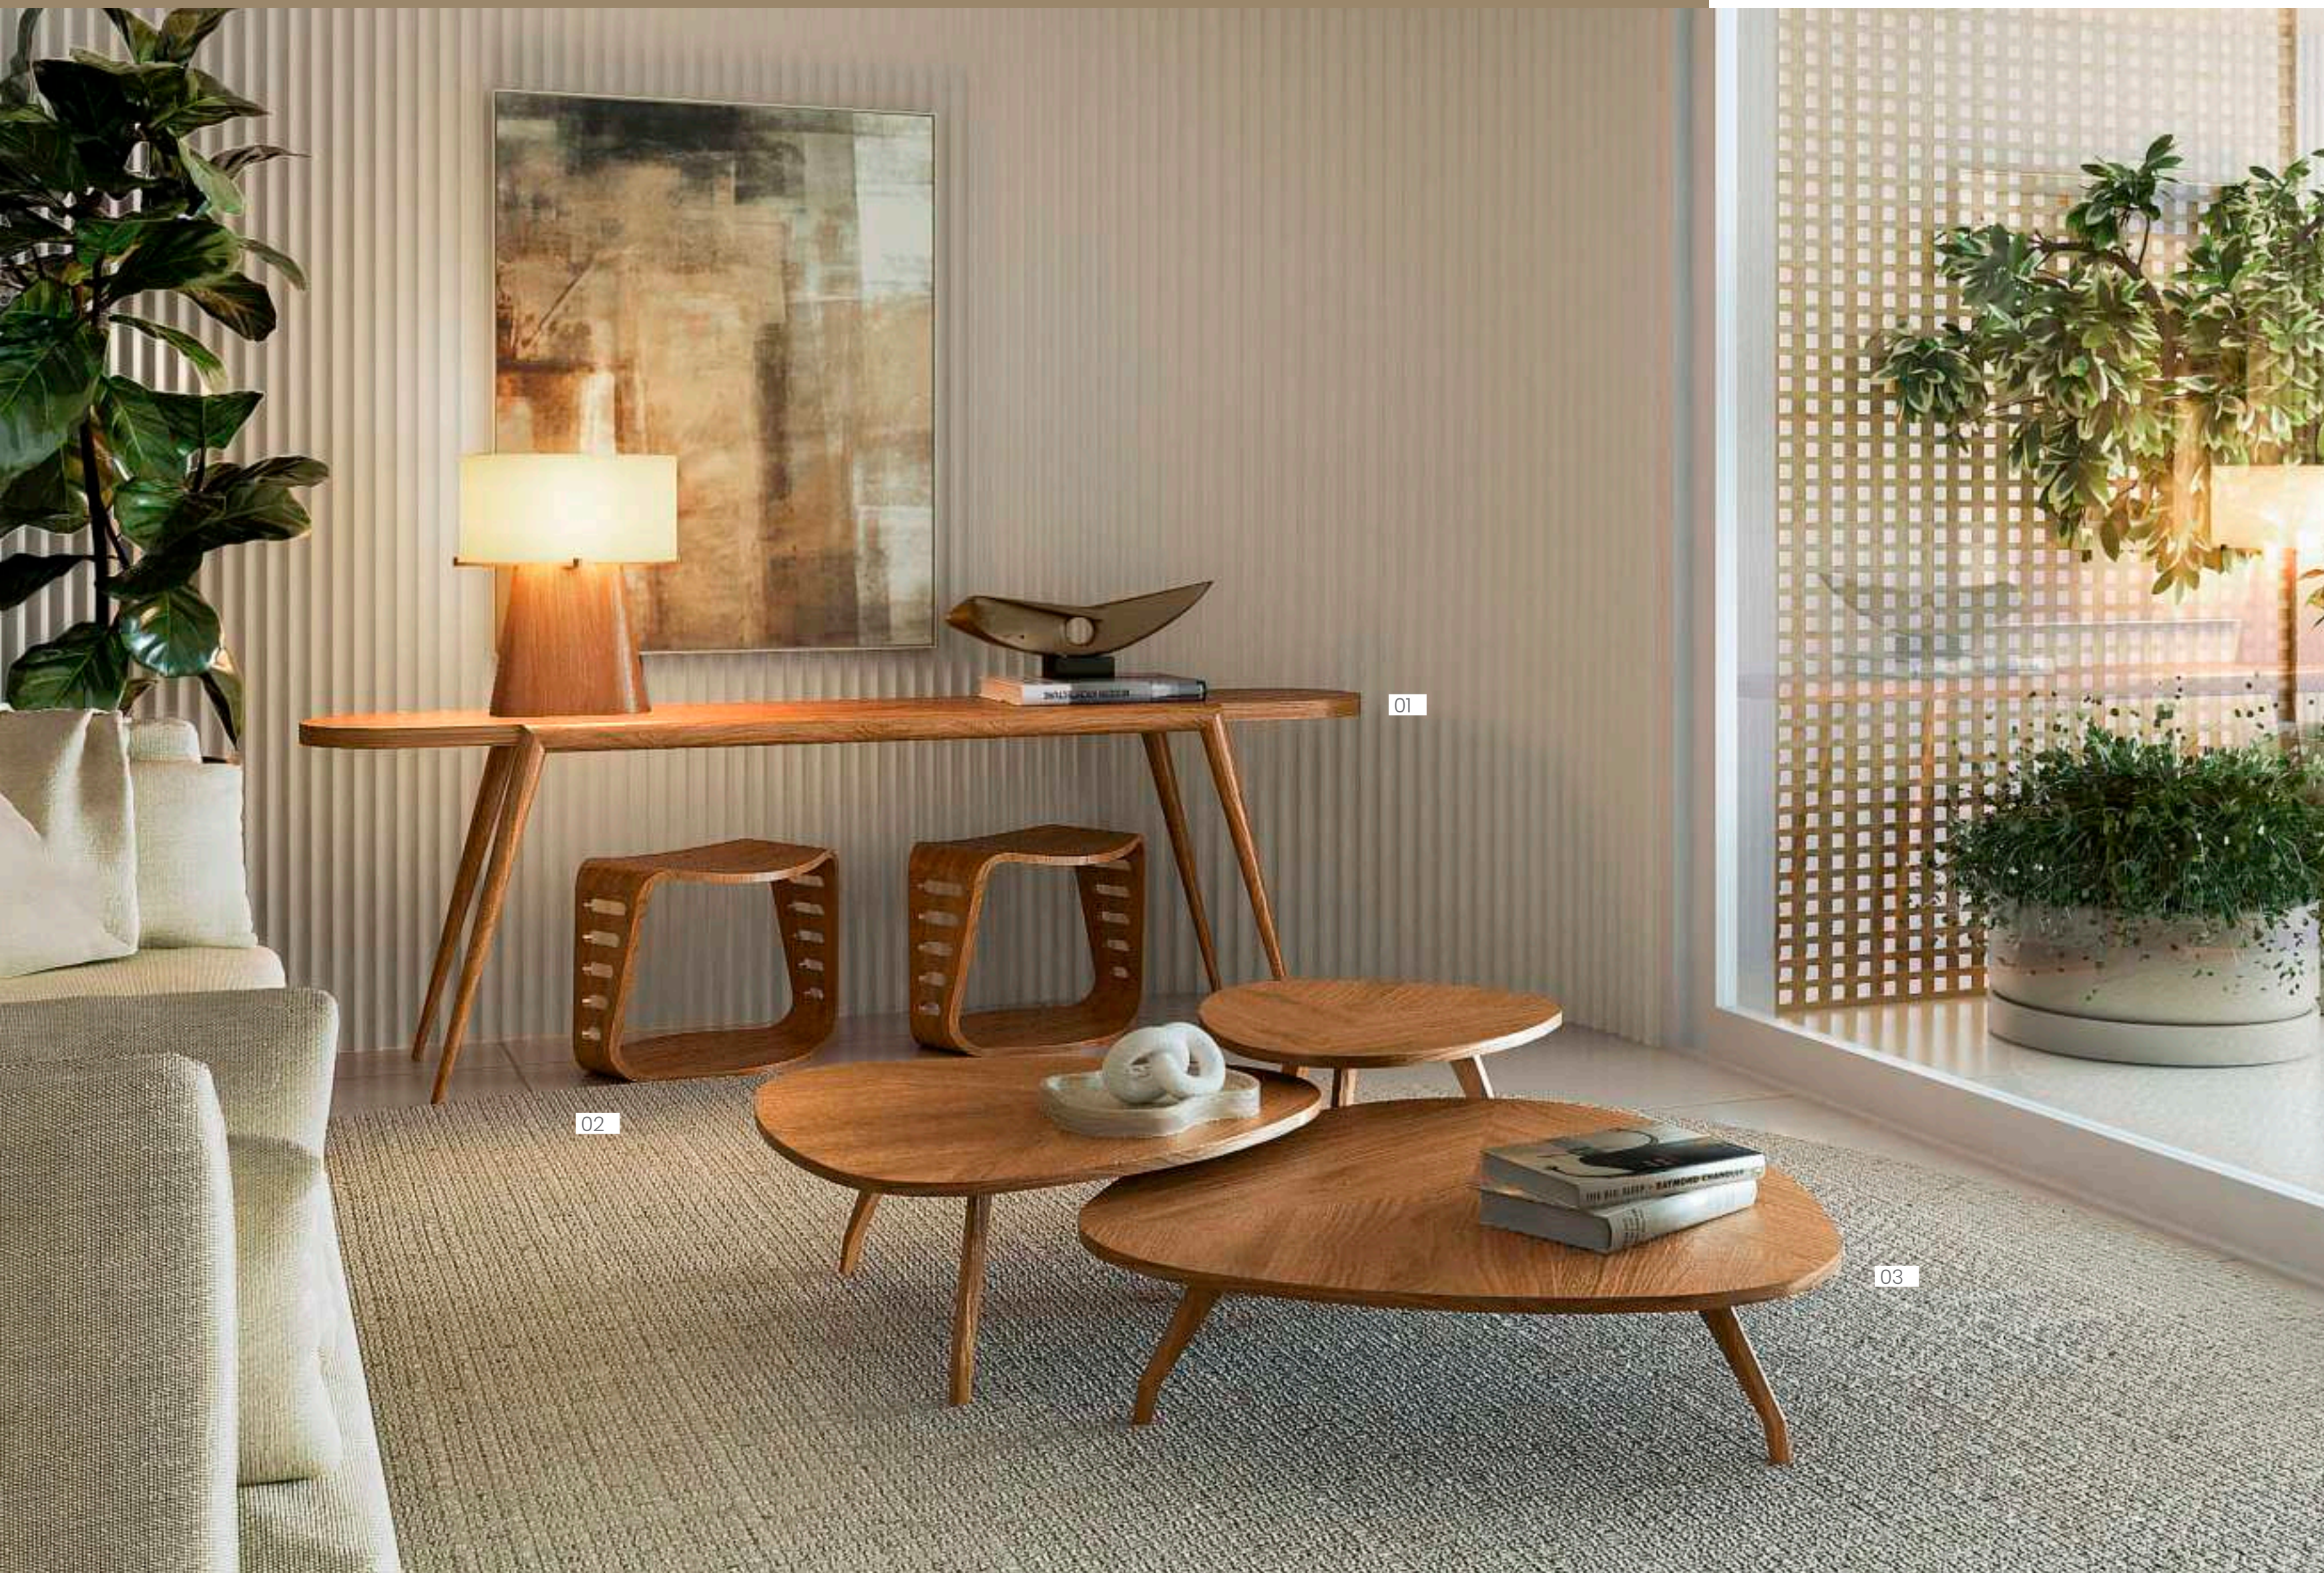

Aparadores

Realce seus espaços com elegância e praticidade. Descubra a versatilidade dos nossos aparadores, peças que harmonizam funcionalidade e estilo, proporcionando um toque sofisticado a cada ambiente.

- 01 Aparador **EROS**
- 02 Banco **CINTA**
- 03 Mesa de Centro **AKIRA**