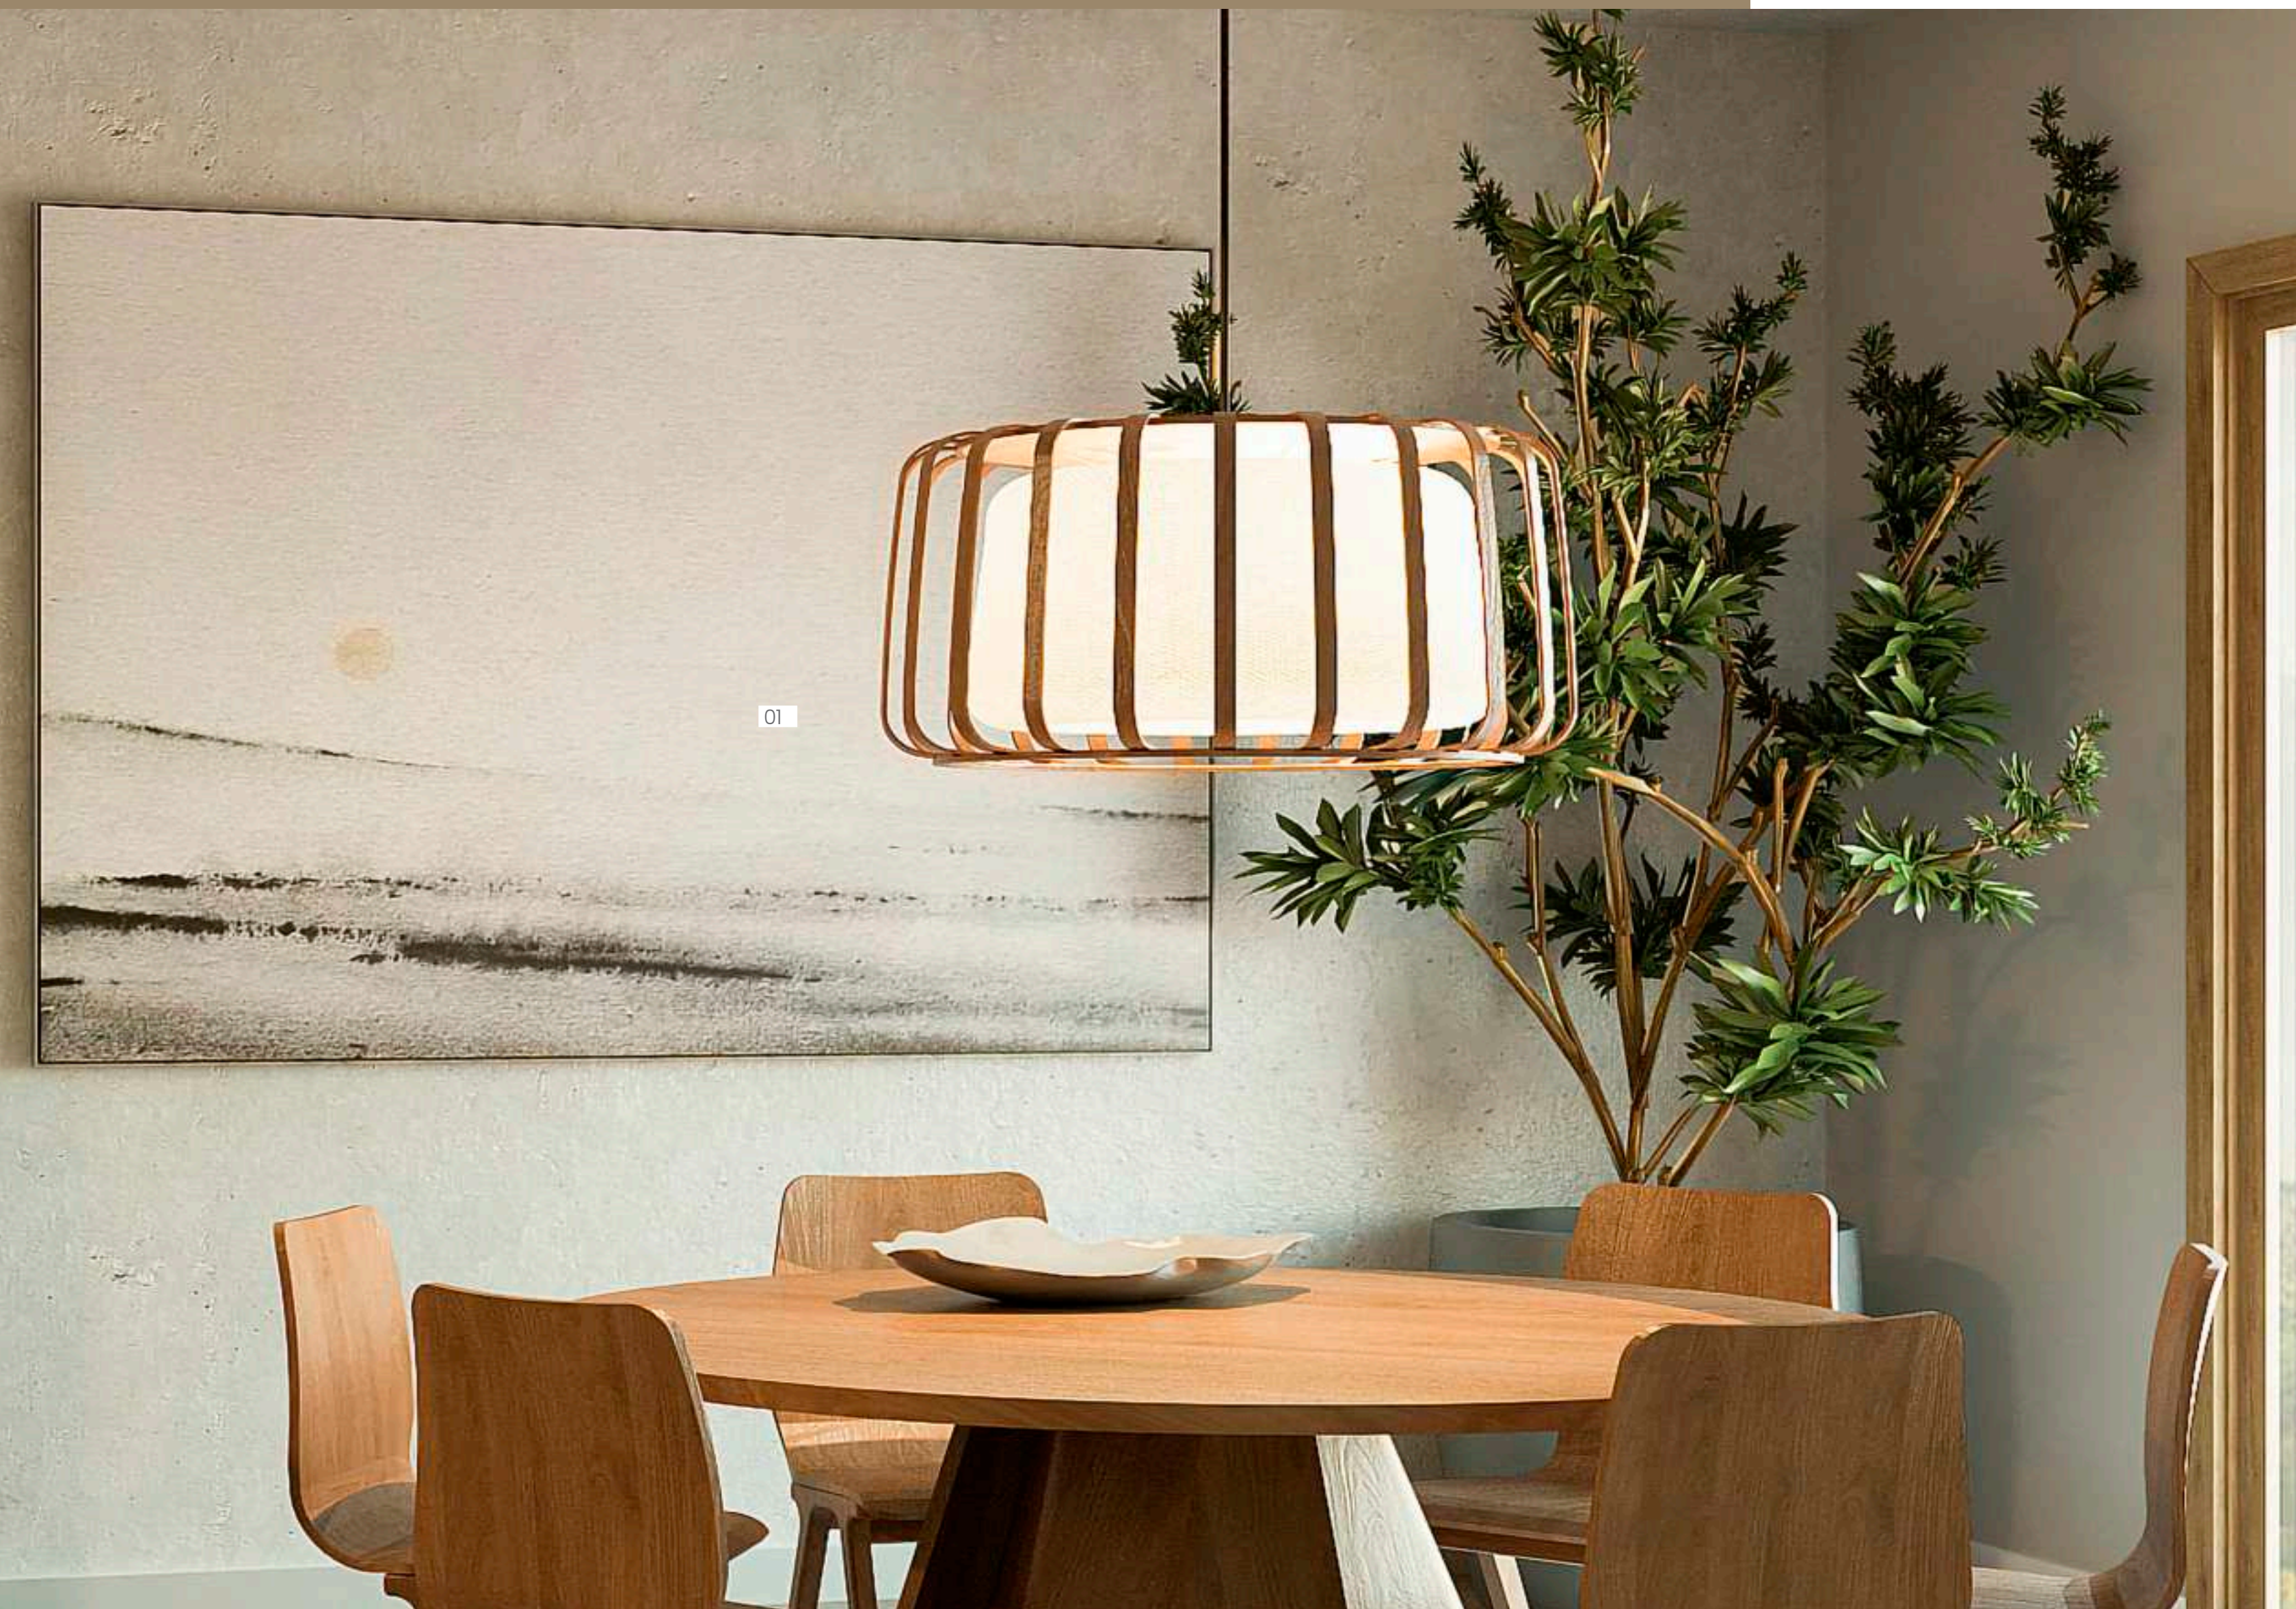

Linha de Pendentes

Dê um toque de elegância e iluminação sofisticada ao seu espaço com a nossa linha de pendentes decorativos. Cada peça é cuidadosamente elaborada para combinar estilo e funcionalidade, proporcionando uma iluminação suave e aconchegante.

01 Pendente **AURORA**