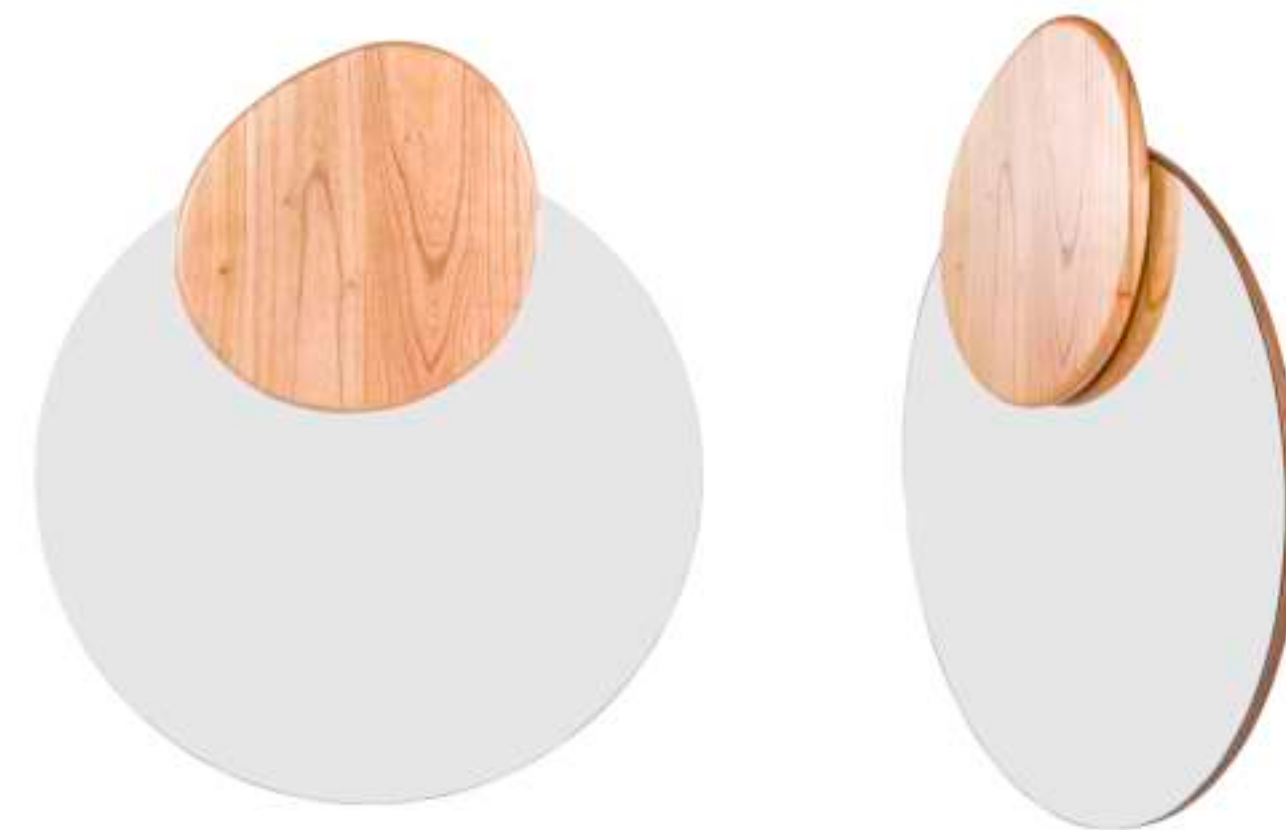

Era

Espelho

ES0180 Ø 80 x 92 cm

Espelho com curva em cinamomo âmbar.
Designer: Lazz Interni Studio

Curva - Lâmina Cinamomo
Âmbar / Castanho / Mocca / Ebanizado / Papiro