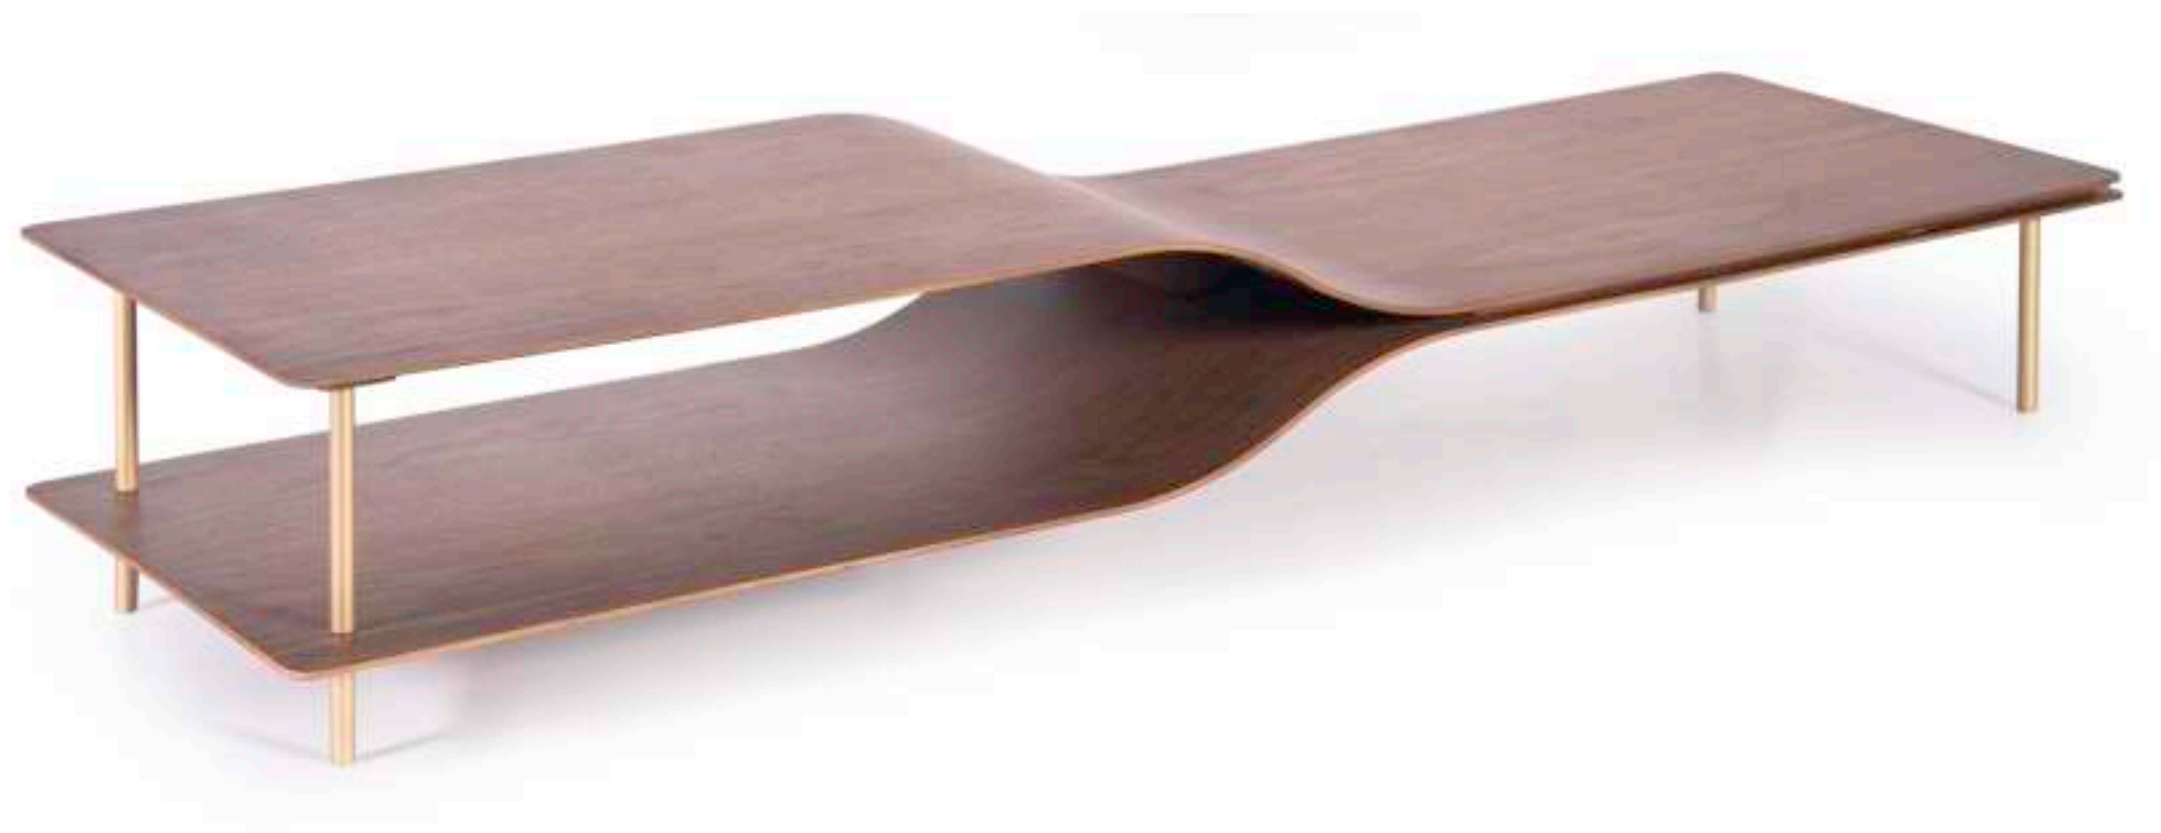

Espelho

Mesa de Centro

MC1850 160 x 50 x 76cm

Tamos em noqueira natural.
Hastes em aço carbono dourado.

Designer: Henkel Design

Tampo - Lâmina Cinamomo
Âmbar / Castanho / Mocca / Ebanizado / Papiro

Tampo - Lâmina Carvalho
Claro / Castanho / Mocca / Ebanizado

Tampo - Lâmina Nogueira
Natural

Hastes - Metalizado
Bronze / Champagne / Dourado / Grafite / Níquel